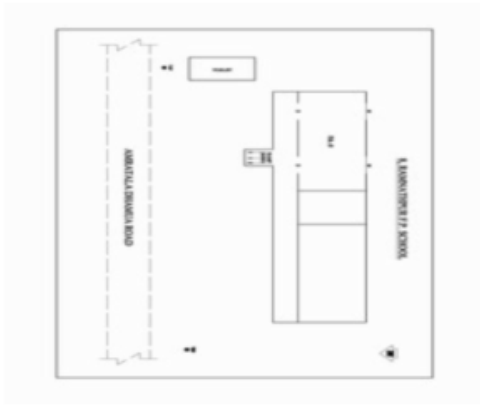

নির্বাচক নিবন্ধন আধিকারিকের স্বাক্ষর

Nazri Naksha

Google Map View

Polling Station Building Front View

Polling Station Front View

Cad View

Key MAP View

1 নাম : সুজাতা কয়াল পিতার নাম: কর্তিক কয়াল বাড়ির নং : এন৩৬৯৭ বয়স : 22 লিঙ্গ : মহিলা	NYH2373751 ফটো উপলব্ধ	2 নাম : নাজির আনসারি পিতার নাম: রহিম আনসারি বাড়ির নং : এন২২২০ বয়স : 23 লিঙ্গ : পুরুষ	NYH2372498 ফটো উপলব্ধ	3 নাম : ভূপাল আদক পিতার নাম: লক্ষ্মণ আদক বাড়ির নং : n0061 বয়স : 48 লিঙ্গ : পুরুষ	FJW1316801 ফটো উপলব্ধ
4 নাম : অমিত আদক পিতার নাম: ভূপদ আদক বাড়ির নং : n0096 বয়স : 26 লিঙ্গ : পুরুষ	NYH1925114 ফটো উপলব্ধ	5 নাম : সোমা আদক স্বামীর নাম: ভূপাল আদক বাড়ির নং : n0061 বয়স : 31 লিঙ্গ : মহিলা	NYH1699628 ফটো উপলব্ধ	6 নাম : উষা আদক স্বামীর নাম: সুকুমার আদক বাড়ির নং : n0062 বয়স : 31 লিঙ্গ : মহিলা	NYH1699768 ফটো উপলব্ধ
7 নাম : লাবনী আদক পিতার নাম: দিবাকর আদক বাড়ির নং : n0062 বয়স : 29 লিঙ্গ : মহিলা	NYH1699727 ফটো উপলব্ধ	8 নাম : গোপাল আদক পিতার নাম: লক্ষ্মণ আদক বাড়ির নং : n0061 বয়স : 58 লিঙ্গ : পুরুষ	NYH2482685 ফটো উপলব্ধ	9 নাম : সরস্বতী আদক স্বামীর নাম: রাখাল আদক বাড়ির নং : n0061 বয়স : 50 লিঙ্গ : মহিলা	WB/16/121/039039 ফটো উপলব্ধ
10 নাম : নিমাই আদক পিতার নাম: রাখাল আদক বাড়ির নং : n0061 বয়স : 32 লিঙ্গ : পুরুষ	NYH1369016 ফটো উপলব্ধ	11 নাম : মৌসুমী আদক স্বামীর নাম: বিফল আদক বাড়ির নং : n0061 বয়স : 38 লিঙ্গ : মহিলা	NYH1071000 ফটো উপলব্ধ	12 নাম : বিমলা মণ্ডল স্বামীর নাম: বিরেন মণ্ডল বাড়ির নং : n0061 বয়স : 55 লিঙ্গ : মহিলা	WB/16/121/039294 ফটো উপলব্ধ
13 নাম : বিশ্বনাথ আদক পিতার নাম: মনুধ আদক বাড়ির নং : n0062 বয়স : 71 লিঙ্গ : পুরুষ	WB/16/121/039216 ফটো উপলব্ধ	14 নাম : বিজলী আদক স্বামীর নাম: নীলমনি আদক বাড়ির নং : n0062 বয়স : 66 লিঙ্গ : মহিলা	WB/16/121/039094 ফটো উপলব্ধ	15 নাম : সুকুমার আদক পিতার নাম: নীলমনি আদক বাড়ির নং : n0062 বয়স : 47 লিঙ্গ : পুরুষ	FJW1318336 ফটো উপলব্ধ
16 নাম : দিবাকর আদক পিতার নাম: নীলমনি আদক বাড়ির নং : n0062 বয়স : 37 লিঙ্গ : পুরুষ	NYH0027151 ফটো উপলব্ধ	17 নাম : লক্ষন মণ্ডল আদক পিতার নাম: পুলিন আদক বাড়ির নং : n0063 বয়স : 67 লিঙ্গ : পুরুষ	WB/16/121/039341 ফটো উপলব্ধ	18 নাম : গৌরি মণ্ডল আদক স্বামীর নাম: লক্ষন মণ্ডল বাড়ির নং : n0063 বয়স : 60 লিঙ্গ : মহিলা	WB/16/121/039311 ফটো উপলব্ধ
19 নাম : সফল আদক পিতার নাম: শ্যামাপদ আদক বাড়ির নং : n0064 বয়স : 51 লিঙ্গ : পুরুষ	WB/16/121/039221 ফটো উপলব্ধ	20 নাম : শোভা আদক স্বামীর নাম: সফল আদক বাড়ির নং : n0064 বয়স : 48 লিঙ্গ : মহিলা	FJW1316876 ফটো উপলব্ধ	21 নাম : সনাতন মিত্র পিতার নাম: দুলাল মিত্র বাড়ির নং : n0064 বয়স : 46 লিঙ্গ : পুরুষ	FJW1320571 ফটো উপলব্ধ
22 নাম : পিযুষ আদক পিতার নাম: সফল আদক বাড়ির নং : এন0064 বয়স : 20 লিঙ্গ : পুরুষ	NYH2502581 ফটো উপলব্ধ	23 নাম : কানন আদক স্বামীর নাম: গোপাল আদক বাড়ির নং : n0061 বয়স : 54 লিঙ্গ : মহিলা	FJW2778017 ফটো উপলব্ধ	24 নাম : নেপাল আদক পিতার নাম: লক্ষন আদক বাড়ির নং : n0061 বয়স : 56 লিঙ্গ : পুরুষ	WB/16/121/039042 ফটো উপলব্ধ
25 নাম : উত্তরা আদক স্বামীর নাম: নেপাল আদক বাড়ির নং : n0061 বয়স : 52 লিঙ্গ : মহিলা	WB/16/121/039035 ফটো উপলব্ধ	26 নাম : রহিত আনসারী পিতার নাম: রফিক আনসারী বাড়ির নং : এন0154 বয়স : 24 লিঙ্গ : পুরুষ	NYH2313849 ফটো উপলব্ধ	27 নাম : সন্তু কয়াল পিতার নাম: নারান কয়াল বাড়ির নং : এন0001 বয়স : 25 লিঙ্গ : পুরুষ	NYH2003309 ফটো উপলব্ধ
28 নাম : উপেন্দ্রনাথ কয়াল পিতার নাম: মানিক কয়াল বাড়ির নং : এন0001 বয়স : 25 লিঙ্গ : পুরুষ	NYH2003333 ফটো উপলব্ধ	29 নাম : মিঠু কয়াল স্বামীর নাম: বিকাশ কয়াল বাড়ির নং : n0182 বয়স : 36 লিঙ্গ : মহিলা	NYH1041698 ফটো উপলব্ধ	30 নাম : ফুলি কয়াল স্বামীর নাম: সৌমিত্র কয়াল বাড়ির নং : n0183 বয়স : 37 লিঙ্গ : মহিলা	NYH0348292 ফটো উপলব্ধ