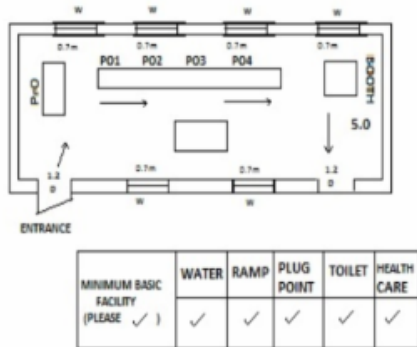

নির্বাচক নিবন্ধন আধিকারিকের স্বাক্ষর

Nazri Naksha

Google Map View

Polling Station Building Front View

Polling Station Front View

Cad View

Key MAP View

1 নাম : সুজাতা কয়াল পিতার নাম: কর্তিক কয়াল বাড়ির নং : এন৩৬৯৭ বয়স : 22 লিঙ্গ : মহিলা	NYH2373751 ফটো উপলব্ধ	2 নাম : নাজির আনসারি পিতার নাম: রহিম আনসারি বাড়ির নং : এন২২২০ বয়স : 23 লিঙ্গ : পুরুষ	NYH2372498 ফটো উপলব্ধ	3 নাম : ভূপাল আদক পিতার নাম: লক্ষ্মণ আদক বাড়ির নং : n0061 বয়স : 48 লিঙ্গ : পুরুষ	FJW1316801 ফটো উপলব্ধ
4 নাম : অমিত আদক পিতার নাম: ভূপদ আদক বাড়ির নং : n0096 বয়স : 26 লিঙ্গ : পুরুষ	NYH1925114 ফটো উপলব্ধ	5 নাম : সোমা আদক স্বামীর নাম: ভূপাল আদক বাড়ির নং : n0061 বয়স : 31 লিঙ্গ : মহিলা	NYH1699628 ফটো উপলব্ধ	6 নাম : উষা আদক স্বামীর নাম: সুকুমার আদক বাড়ির নং : n0062 বয়স : 31 লিঙ্গ : মহিলা	NYH1699768 ফটো উপলব্ধ
7 নাম : লাবনী আদক পিতার নাম: দিবাকর আদক বাড়ির নং : n0062 বয়স : 29 লিঙ্গ : মহিলা	NYH1699727 ফটো উপলব্ধ	8 নাম : গোপাল আদক পিতার নাম: লক্ষ্মণ আদক বাড়ির নং : n0061 বয়স : 58 লিঙ্গ : পুরুষ	NYH2482685 ফটো উপলব্ধ	9 নাম : সরস্বতী আদক স্বামীর নাম: রাখাল আদক বাড়ির নং : n0061 বয়স : 50 লিঙ্গ : মহিলা	WB/16/121/039039 ফটো উপলব্ধ
10 নাম : নিমাই আদক পিতার নাম: রাখাল আদক বাড়ির নং : n0061 বয়স : 32 লিঙ্গ : পুরুষ	NYH1369016 ফটো উপলব্ধ	11 নাম : মৌসুমী আদক স্বামীর নাম: বিফল আদক বাড়ির নং : n0061 বয়স : 38 লিঙ্গ : মহিলা	NYH1071000 ফটো উপলব্ধ	12 নাম : বিমলা মণ্ডল স্বামীর নাম: বিরেন মণ্ডল বাড়ির নং : n0061 বয়স : 55 লিঙ্গ : মহিলা	WB/16/121/039294 ফটো উপলব্ধ
13 নাম : বিশ্বনাথ আদক পিতার নাম: মনুধ আদক বাড়ির নং : n0062 বয়স : 71 লিঙ্গ : পুরুষ	WB/16/121/039216 ফটো উপলব্ধ	14 নাম : বিজলী আদক স্বামীর নাম: নীলমনি আদক বাড়ির নং : n0062 বয়স : 66 লিঙ্গ : মহিলা	WB/16/121/039094 ফটো উপলব্ধ	15 নাম : সুকুমার আদক পিতার নাম: নীলমনি আদক বাড়ির নং : n0062 বয়স : 47 লিঙ্গ : পুরুষ	FJW1318336 ফটো উপলব্ধ
16 নাম : দিবাকর আদক পিতার নাম: নীলমনি আদক বাড়ির নং : n0062 বয়স : 37 লিঙ্গ : পুরুষ	NYH0027151 ফটো উপলব্ধ	17 নাম : লক্ষন মণ্ডল আদক পিতার নাম: পুলিন আদক বাড়ির নং : n0063 বয়স : 67 লিঙ্গ : পুরুষ	WB/16/121/039341 ফটো উপলব্ধ	18 নাম : গৌরি মণ্ডল আদক স্বামীর নাম: লক্ষন মণ্ডল বাড়ির নং : n0063 বয়স : 60 লিঙ্গ : মহিলা	WB/16/121/039311 ফটো উপলব্ধ
19 নাম : সফল আদক পিতার নাম: শ্যামাপদ আদক বাড়ির নং : n0064 বয়স : 51 লিঙ্গ : পুরুষ	WB/16/121/039221 ফটো উপলব্ধ	20 নাম : শোভা আদক স্বামীর নাম: সফল আদক বাড়ির নং : n0064 বয়স : 48 লিঙ্গ : মহিলা	FJW1316876 ফটো উপলব্ধ	21 নাম : সনাতন মিত্র পিতার নাম: দুলাল মিত্র বাড়ির নং : n0064 বয়স : 46 লিঙ্গ : পুরুষ	FJW1320571 ফটো উপলব্ধ
22 নাম : পিযুষ আদক পিতার নাম: সফল আদক বাড়ির নং : এন0064 বয়স : 20 লিঙ্গ : পুরুষ	NYH2502581 ফটো উপলব্ধ	23 নাম : কানন আদক স্বামীর নাম: গোপাল আদক বাড়ির নং : n0061 বয়স : 54 লিঙ্গ : মহিলা	FJW2778017 ফটো উপলব্ধ	24 নাম : নেপাল আদক পিতার নাম: লক্ষন আদক বাড়ির নং : n0061 বয়স : 56 লিঙ্গ : পুরুষ	WB/16/121/039042 ফটো উপলব্ধ
25 নাম : উত্তরা আদক স্বামীর নাম: নেপাল আদক বাড়ির নং : n0061 বয়স : 52 লিঙ্গ : মহিলা	WB/16/121/039035 ফটো উপলব্ধ	26 নাম : রহিত আনসারী পিতার নাম: রফিক আনসারী বাড়ির নং : এন0154 বয়স : 24 লিঙ্গ : পুরুষ	NYH2313849 ফটো উপলব্ধ	27 নাম : সন্তু কয়াল পিতার নাম: নারান কয়াল বাড়ির নং : এন0001 বয়স : 25 লিঙ্গ : পুরুষ	NYH2003309 ফটো উপলব্ধ
28 নাম : উপেন্দ্রনাথ কয়াল পিতার নাম: মানিক কয়াল বাড়ির নং : এন0001 বয়স : 25 লিঙ্গ : পুরুষ	NYH2003333 ফটো উপলব্ধ	29 নাম : মিঠু কয়াল স্বামীর নাম: বিকাশ কয়াল বাড়ির নং : n0182 বয়স : 36 লিঙ্গ : মহিলা	NYH1041698 ফটো উপলব্ধ	30 নাম : ফুলি কয়াল স্বামীর নাম: সৌমিত্র কয়াল বাড়ির নং : n0183 বয়স : 37 লিঙ্গ : মহিলা	NYH0348292 ফটো উপলব্ধ