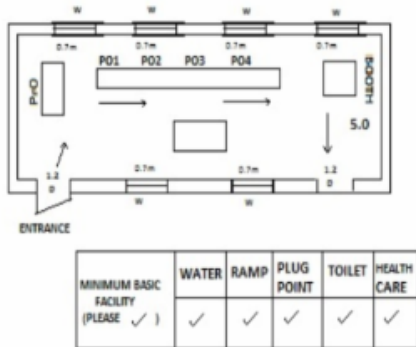

Cad View

Key MAP View