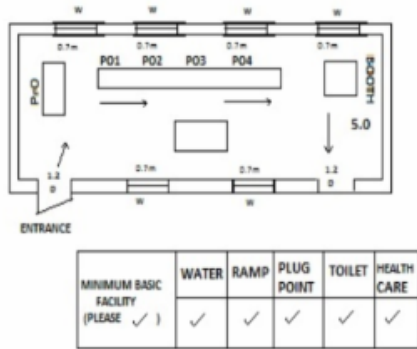

নির্বাচক নিবন্ধন আধিকারিকের স্বাক্ষর

Nazri Naksha

Google Map View

Polling Station Building Front View

Polling Station Front View

Cad View

Key MAP View

1 নাম : ধনঞ্জয় হালদার পিতার নাম: হালদার বটকৃষ্ণ বাড়ির নং : 316 বয়স : 25 লিঙ্গ : পুরুষ	NYH2351815 ফটো উপলব্ধ	2 নাম : শিবানী গায়েন স্বামীর নাম: শংকর নাথ গায়েন বাড়ির নং : n0028 বয়স : 49 লিঙ্গ : মহিলা	FJW2415636 ফটো উপলব্ধ	3 নাম : আশুতোষ গায়েন পিতার নাম: হাবুল গায়েন বাড়ির নং : n0004 বয়স : 30 লিঙ্গ : পুরুষ	NYH1726785 ফটো উপলব্ধ
4 নাম : সুশিলা গায়েন স্বামীর নাম: ইন্দ্রনীল গায়েন বাড়ির নং : n0005 বয়স : 40 লিঙ্গ : মহিলা	NYH1726850 ফটো উপলব্ধ	5 নাম : নিতুয়া গায়েন পিতার নাম: সুশান্ত গায়েন বাড়ির নং : এন0007 বয়স : 23 লিঙ্গ : মহিলা	NYH2297455 ফটো উপলব্ধ	6 নাম : শতরুপা নক্ষর গায়েন স্বামীর নাম: রাধেশ্যাম গায়েন বাড়ির নং : এন0009 বয়স : 29 লিঙ্গ : মহিলা	NYH2296960 ফটো উপলব্ধ
7 নাম : সুপ্রিয়া গায়েন স্বামীর নাম: আশুতোষ গায়েন বাড়ির নং : নং004 বয়স : 30 লিঙ্গ : মহিলা	NYH2317501 ফটো উপলব্ধ	8 নাম : ছায়া নক্ষর গায়েন স্বামীর নাম: বাপ্পা গায়েন বাড়ির নং : এন0008 বয়স : 29 লিঙ্গ : মহিলা	NYH2302032 ফটো উপলব্ধ	9 নাম : আশীষ গায়েন পিতার নাম: হাবুল গায়েন বাড়ির নং : n0004 বয়স : 32 লিঙ্গ : পুরুষ	NYH1726769 ফটো উপলব্ধ
10 নাম : শিবুবালা গায়েন স্বামীর নাম: রঙ্গলাল গায়েন বাড়ির নং : n0001 বয়স : 74 লিঙ্গ : মহিলা	WB/16/121/168033 ফটো উপলব্ধ	11 নাম : সুবল চন্দ্র গায়েন পিতার নাম: ভক্তিপদ গায়েন বাড়ির নং : n0002 বয়স : 73 লিঙ্গ : পুরুষ	WB/16/121/168248 ফটো উপলব্ধ	12 নাম : শ্রীজীব গায়েন পিতার নাম: সুবল চন্দ্র গায়েন বাড়ির নং : n0002 বয়স : 39 লিঙ্গ : পুরুষ	FJW2806974 ফটো উপলব্ধ
13 নাম : সনাতন গায়েন পিতার নাম: সুবল চন্দ্র গায়েন বাড়ির নং : n0002 বয়স : 36 লিঙ্গ : পুরুষ	FJW2978294 ফটো উপলব্ধ	14 নাম : শুক্লা গায়েন স্বামীর নাম: সুবল গায়েন বাড়ির নং : n0002 বয়স : 67 লিঙ্গ : মহিলা	WB/16/121/168295 ফটো উপলব্ধ	15 নাম : সুদাম গায়েন পিতার নাম: ভক্তিপদ গায়েন বাড়ির নং : n0003 বয়স : 65 লিঙ্গ : পুরুষ	WB/16/121/168190 ফটো উপলব্ধ
16 নাম : কালিবালা গায়েন স্বামীর নাম: সুদাম গায়েন বাড়ির নং : n0003 বয়স : 58 লিঙ্গ : মহিলা	WB/16/121/168425 ফটো উপলব্ধ	17 নাম : রনজিৎ গায়েন পিতার নাম: সুদাম গায়েন বাড়ির নং : n0003 বয়স : 34 লিঙ্গ : পুরুষ	NYH1096379 ফটো উপলব্ধ	18 নাম : প্রদীপ গায়েন পিতার নাম: সুদাম গায়েন বাড়ির নং : n0003 বয়স : 33 লিঙ্গ : পুরুষ	NYH1404193 ফটো উপলব্ধ
19 নাম : শ্যামল গায়েন পিতার নাম: মোহন গায়েন বাড়ির নং : n0004 বয়স : 66 লিঙ্গ : পুরুষ	WB/16/121/168351 ফটো উপলব্ধ	20 নাম : আভুর গায়েন স্বামীর নাম: শ্যামল গায়েন বাড়ির নং : n0004 বয়স : 53 লিঙ্গ : মহিলা	WB/16/121/168336 ফটো উপলব্ধ	21 নাম : ইন্দ্রনীল গায়েন পিতার নাম: বলরাম গায়েন বাড়ির নং : n0005 বয়স : 51 লিঙ্গ : পুরুষ	FJW1435957 ফটো উপলব্ধ
22 নাম : কৃষ্ণ গোপাল গায়েন পিতার নাম: ভক্তিপদ গায়েন বাড়ির নং : n0007 বয়স : 82 লিঙ্গ : পুরুষ	NYH2068799 ফটো উপলব্ধ	23 নাম : কনক গায়েন স্বামীর নাম: কৃষ্ণ গোপাল গায়েন বাড়ির নং : n0007 বয়স : 77 লিঙ্গ : মহিলা	NYH2039279 ফটো উপলব্ধ	24 নাম : সুশান্ত গায়েন পিতার নাম: কৃষ্ণ গোপাল গায়েন বাড়ির নং : n0007 বয়স : 50 লিঙ্গ : পুরুষ	NYH2039287 ফটো উপলব্ধ
25 নাম : সাখী গায়েন স্বামীর নাম: সুশান্ত গায়েন বাড়ির নং : n0007 বয়স : 45 লিঙ্গ : মহিলা	FJW2415693 ফটো উপলব্ধ	26 নাম : ভীম সরদার পিতার নাম: নীলমনি সরদার বাড়ির নং : n0007 বয়স : 42 লিঙ্গ : পুরুষ	FJW2415719 ফটো উপলব্ধ	27 নাম : শ্রাবন গায়েন পিতার নাম: সুশান্ত গায়েন বাড়ির নং : এন0007 বয়স : 20 লিঙ্গ : পুরুষ	NYH2527687 ফটো উপলব্ধ
28 নাম : ভাষ্কর গায়েন পিতার নাম: যতীশ গায়েন বাড়ির নং : n0008 বয়স : 66 লিঙ্গ : পুরুষ	FJW2415768 ফটো উপলব্ধ	29 নাম : মাধবী গায়েন স্বামীর নাম: ভাষ্কর গায়েন বাড়ির নং : n0008 বয়স : 57 লিঙ্গ : মহিলা	WB/16/121/168296 ফটো উপলব্ধ	30 নাম : বাপি গায়েন পিতার নাম: ভাষ্কর গায়েন বাড়ির নং : n0008 বয়স : 43 লিঙ্গ : পুরুষ	FJW2415776 ফটো উপলব্ধ