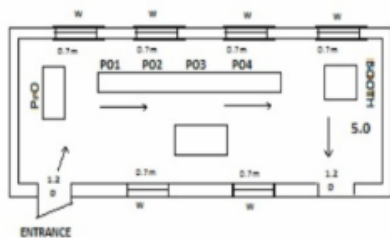

নির্বাচক নিবন্ধন আধিকারিকের স্বাক্ষর

Nazri Naksha

Google Map View

Polling Station Building Front View

Polling Station Front View

Cad View

Key MAP View

MINIMUM BASIC FACILITY (PLEASE ✓)	WATER	RAMP	PLUG POINT	TOILET	HEALTH CARE
	✓	✓	✓	✓	✓