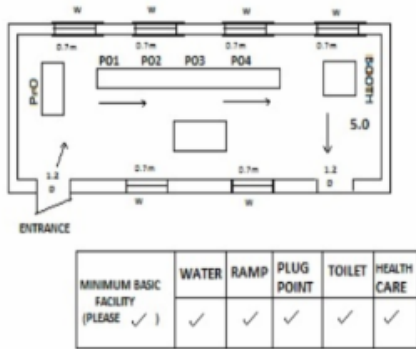

নির্বাচক নিবন্ধন আধিকারিকের স্বাক্ষর

Nazri Naksha

Google Map View

Polling Station Building Front View

Polling Station Front View

Cad View

Key MAP View

1 নাম : মধুমিতা মন্ডল স্বামীর নাম: অনিমেষ মন্ডল বাড়ির নং : এন০০৭০ বয়স : 28 লিঙ্গ : মহিলা	TYK2290344 ফটো উপলব্ধ	2 নাম : অফসারি খাতুন পিতার নাম: আনসার মিন্ত্রি বাড়ির নং : N00135 বয়স : 24 লিঙ্গ : মহিলা	NYH2119519 ফটো উপলব্ধ	3 নাম : মঞ্জুসা খাতুন পিতার নাম: জাহিদমদিন লস্কর বাড়ির নং : এন00160 বয়স : 39 লিঙ্গ : মহিলা	FJW2652642 ফটো উপলব্ধ
4 নাম : নুরজাহান খাতুন মিন্ত্রী স্বামীর নাম: আলামিন মিন্ত্রী বাড়ির নং : এন0133 বয়স : 28 লিঙ্গ : মহিলা	NYH2387355 ফটো উপলব্ধ	5 নাম : অবন্তিকা ঘরামী পিতার নাম: অমল ঘরামী বাড়ির নং : নং009 বয়স : 21 লিঙ্গ : মহিলা	NYH2421576 ফটো উপলব্ধ	6 নাম : অমল ঘরামী পিতার নাম: দুলাল চন্দ্র ঘরামী বাড়ির নং : n0007 বয়স : 57 লিঙ্গ : পুরুষ	NYH2120483 ফটো উপলব্ধ
7 নাম : মধুমিতা ঘরামী পিতার নাম: বিমল ঘরামী বাড়ির নং : এন0007 বয়স : 23 লিঙ্গ : মহিলা	NYH2282291 ফটো উপলব্ধ	8 নাম : মনোজিত সিং পিতার নাম: আওয়ার প্রসাদ সিং বাড়ির নং : n0007 বয়স : 46 লিঙ্গ : পুরুষ	NYH1906544 ফটো উপলব্ধ	9 নাম : মোমিতা ঘরামী পিতার নাম: বিমল ঘরামী বাড়ির নং : n0007 বয়স : 27 লিঙ্গ : মহিলা	NYH1906551 ফটো উপলব্ধ
10 নাম : মনীষা ঘরামী পিতার নাম: দুলাল চন্দ্র ঘরামী বাড়ির নং : n0007 বয়স : 40 লিঙ্গ : মহিলা	FJW2460996 ফটো উপলব্ধ	11 নাম : সাবিত্রী ঘরামী স্বামীর নাম: বিমল ঘরামী বাড়ির নং : n0007 বয়স : 46 লিঙ্গ : মহিলা	FJW1340546 ফটো উপলব্ধ	12 নাম : বিমল ঘরামী পিতার নাম: দুলালচন্দ্র ঘরামী বাড়ির নং : n0007 বয়স : 52 লিঙ্গ : পুরুষ	WB/16/121/225242 ফটো উপলব্ধ
13 নাম : কৃষ্ণা ঘরামী স্বামীর নাম: অমল ঘরামী বাড়ির নং : n0007 বয়স : 53 লিঙ্গ : মহিলা	WB/16/121/480360 ফটো উপলব্ধ	14 নাম : দুলালচন্দ্র ঘরামী পিতার নাম: সুধীর ঘরামী বাড়ির নং : n0007 বয়স : 81 লিঙ্গ : পুরুষ	WB/16/121/225116 ফটো উপলব্ধ	15 নাম : সোনা ঘরামী পিতার নাম: ভবত ঘরামী বাড়ির নং : n0004 বয়স : 36 লিঙ্গ : পুরুষ	NYH0354076 ফটো উপলব্ধ
16 নাম : রতন ঘরামী পিতার নাম: ভরত ঘরামী বাড়ির নং : n0004 বয়স : 39 লিঙ্গ : পুরুষ	NYH0354068 ফটো উপলব্ধ	17 নাম : মমতা ঘরামী পিতার নাম: ভরত ঘরামী বাড়ির নং : n0004 বয়স : 41 লিঙ্গ : মহিলা	FJW2461010 ফটো উপলব্ধ	18 নাম : বৃহস্পতি ঘরামী স্বামীর নাম: ভরত ঘরামী বাড়ির নং : n0004 বয়স : 59 লিঙ্গ : মহিলা	WB/16/121/225428 ফটো উপলব্ধ
19 নাম : ভরত ঘরামী পিতার নাম: সুধীর ঘরামী বাড়ির নং : n0004 বয়স : 66 লিঙ্গ : পুরুষ	WB/16/121/225022 ফটো উপলব্ধ	20 নাম : জয়শ্রী ঘরামী স্বামীর নাম: গোবিন্দ ঘরামী বাড়ির নং : n0003 বয়স : 30 লিঙ্গ : মহিলা	NYH1652890 ফটো উপলব্ধ	21 নাম : নমিতা ঘরামী স্বামীর নাম: তপন ঘরামী বাড়ির নং : n0021 বয়স : 51 লিঙ্গ : মহিলা	FJW2460921 ফটো উপলব্ধ
22 নাম : তপন ঘরামী পিতার নাম: অনন্ত ঘরামী বাড়ির নং : n0021 বয়স : 55 লিঙ্গ : পুরুষ	WB/16/121/225139 ফটো উপলব্ধ	23 নাম : পৌতম ঘরামী পিতার নাম: অনন্ত ঘরামী বাড়ির নং : n0021 বয়স : 59 লিঙ্গ : পুরুষ	WB/16/121/225264 ফটো উপলব্ধ	24 নাম : কচিরাম ঘরামী পিতার নাম: সনাতন ঘরামী বাড়ির নং : n0034 বয়স : 91 লিঙ্গ : পুরুষ	WB/16/121/225214 ফটো উপলব্ধ
25 নাম : রঞ্জু ঘরামী স্বামীর নাম: নির্মল ঘরামী বাড়ির নং : n0033 বয়স : 50 লিঙ্গ : মহিলা	FJW2461002 ফটো উপলব্ধ	26 নাম : নির্মল ঘরামী পিতার নাম: সতীশ ঘরামী বাড়ির নং : n0033 বয়স : 56 লিঙ্গ : পুরুষ	WB/16/121/225491 ফটো উপলব্ধ	27 নাম : সুশান্ত ঘরামী পিতার নাম: বিমল ঘরামী বাড়ির নং : n0033 বয়স : 31 লিঙ্গ : পুরুষ	NYH1404847 ফটো উপলব্ধ
28 নাম : কৃষ্ণা ঘরামী স্বামীর নাম: বিমল ঘরামী বাড়ির নং : n0033 বয়স : 53 লিঙ্গ : মহিলা	WB/16/121/225492 ফটো উপলব্ধ	29 নাম : বিমল ঘরামী পিতার নাম: সতীশ ঘরামী বাড়ির নং : n0033 বয়স : 61 লিঙ্গ : পুরুষ	WB/16/121/225608 ফটো উপলব্ধ	30 নাম : সঞ্জীব ঘরামী পিতার নাম: গোপাল ঘরামী বাড়ির নং : n0032 বয়স : 39 লিঙ্গ : পুরুষ	FJW2739753 ফটো উপলব্ধ