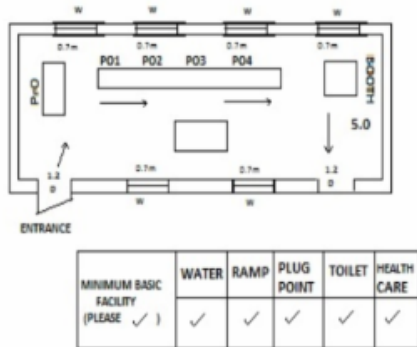

নির্বাচক নিবন্ধন আধিকারিকের স্বাক্ষর

Nazri Naksha

Google Map View

Polling Station Building Front View

Polling Station Front View

Cad View

Key MAP View

|   |                                |   |                                |   |                                |
|---|--------------------------------|---|--------------------------------|---|--------------------------------|
| 1<br>নাম : অরুণ অধিকারী<br>পিতার নাম: সোনাটান অধিকারী<br>বাড়ির নং : N00<br>বয়স : 28 লিঙ্গ : পুরুষ     | NYH1795418<br>ফটো উপলব্ধ       | 2<br>নাম : অর্পূর্ব আদক<br>পিতার নাম: শচীন্দ্র নাথ আদক<br>বাড়ির নং : n0022<br>বয়স : 28 লিঙ্গ : পুরুষ    | NYH1700210<br>ফটো উপলব্ধ       | 3<br>নাম : শচীন্দ্র নাথ আদক<br>পিতার নাম: পঞ্চ আদক<br>বাড়ির নং : 3<br>বয়স : 55 লিঙ্গ : পুরুষ                  | FJW1318450<br>ফটো উপলব্ধ       |
| 4<br>নাম : শেখর আদক<br>পিতার নাম: পঞ্চ আদক<br>বাড়ির নং : n0021<br>বয়স : 57 লিঙ্গ : পুরুষ              | WB/16/121/045060<br>ফটো উপলব্ধ | 5<br>নাম : সূচিত্রা আদক<br>স্বামীর নাম: শেখর আদক<br>বাড়ির নং : n0021<br>বয়স : 51 লিঙ্গ : মহিলা          | WB/16/121/045108<br>ফটো উপলব্ধ | 6<br>নাম : রীতা আদক<br>স্বামীর নাম: শচীন আদক<br>বাড়ির নং : n0022<br>বয়স : 56 লিঙ্গ : মহিলা                    | WB/16/121/045105<br>ফটো উপলব্ধ |
| 7<br>নাম : সারমা আদক<br>পিতার নাম: শেখর আদক<br>বাড়ির নং : এন0021<br>বয়স : 23 লিঙ্গ : পুরুষ            | NYH2315828<br>ফটো উপলব্ধ       | 8<br>নাম : ধীরাজ আদক<br>পিতার নাম: শেখর আদক<br>বাড়ির নং : এন0021<br>বয়স : 20 লিঙ্গ : পুরুষ              | NYH2511210<br>ফটো উপলব্ধ       | 9<br>নাম : কৃষ্ণা মালিক<br>স্বামীর নাম: বিকাশ মালিক<br>বাড়ির নং : এন018<br>বয়স : 37 লিঙ্গ : মহিলা             | NYH2315844<br>ফটো উপলব্ধ       |
| 10<br>নাম : সম্রাট কাঁজী<br>পিতার নাম: শান্তিরাম কাঁজী<br>বাড়ির নং : n0018<br>বয়স : 33 লিঙ্গ : পুরুষ  | NYH1506161<br>ফটো উপলব্ধ       | 11<br>নাম : সমরেশ কাঁজী<br>পিতার নাম: শান্তিরঞ্জন কাঁজী<br>বাড়ির নং : n0018<br>বয়স : 34 লিঙ্গ : পুরুষ   | NYH1267327<br>ফটো উপলব্ধ       | 12<br>নাম : শৈবা পুরকাইত<br>স্বামীর নাম: পবন পুরকাইত<br>বাড়ির নং : n0018<br>বয়স : 50 লিঙ্গ : মহিলা            | FJW2345775<br>ফটো উপলব্ধ       |
| 13<br>নাম : গায়ত্রী কাজি<br>স্বামীর নাম: শান্তি কাজি<br>বাড়ির নং : n0018<br>বয়স : 57 লিঙ্গ : মহিলা   | WB/16/121/045141<br>ফটো উপলব্ধ | 14<br>নাম : শান্তিরাম কাজি<br>পিতার নাম: নলিনী কাজি<br>বাড়ির নং : n0018<br>বয়স : 61 লিঙ্গ : পুরুষ       | WB/16/121/045543<br>ফটো উপলব্ধ | 15<br>নাম : করুণা কাজি<br>স্বামীর নাম: নলিন কাজি<br>বাড়ির নং : n0018<br>বয়স : 91 লিঙ্গ : মহিলা                | WB/16/121/045117<br>ফটো উপলব্ধ |
| 16<br>নাম : দীপ্তি কাঁজী<br>স্বামীর নাম: সম্রাট কাঁজী<br>বাড়ির নং : নং018<br>বয়স : 21 লিঙ্গ : মহিলা   | NYH2427417<br>ফটো উপলব্ধ       | 17<br>নাম : শাশ্বতী কাঁজী<br>পিতার নাম: রঞ্জন কাঁজী<br>বাড়ির নং : এন0028<br>বয়স : 25 লিঙ্গ : মহিলা      | NYH1957711<br>ফটো উপলব্ধ       | 18<br>নাম : সুজয় কাঁজী<br>পিতার নাম: সাধন কাজি<br>বাড়ির নং : n0019<br>বয়স : 51 লিঙ্গ : পুরুষ                 | WB/16/121/045453<br>ফটো উপলব্ধ |
| 19<br>নাম : মহাদেব কাঁজী<br>পিতার নাম: রঞ্জন কাঁজী<br>বাড়ির নং : n0028<br>বয়স : 29 লিঙ্গ : পুরুষ      | NYH1699982<br>ফটো উপলব্ধ       | 20<br>নাম : সৌমেন কাঁজী<br>পিতার নাম: সুজয় কাঁজী<br>বাড়ির নং : এন0019<br>বয়স : 27 লিঙ্গ : পুরুষ        | NYH2319184<br>ফটো উপলব্ধ       | 21<br>নাম : শ্যামলী কাঁজী<br>স্বামীর নাম: রঞ্জন কাঁজী<br>বাড়ির নং : n0028<br>বয়স : 53 লিঙ্গ : মহিলা           | WB/16/121/045467<br>ফটো উপলব্ধ |
| 22<br>নাম : রঞ্জন কাঁজী<br>পিতার নাম: তুলসী কাঁজী<br>বাড়ির নং : n0028<br>বয়স : 59 লিঙ্গ : পুরুষ       | WB/16/121/045466<br>ফটো উপলব্ধ | 23<br>নাম : সুব্রত কাঁজী<br>পিতার নাম: অসিত কুমার কাঁজী<br>বাড়ির নং : এন 0016<br>বয়স : 30 লিঙ্গ : পুরুষ | NYH1506138<br>ফটো উপলব্ধ       | 24<br>নাম : অসিত কুমার কাঁজী<br>পিতার নাম: পুলিন চন্দ্র কাঁজী<br>বাড়ির নং : এন 0016<br>বয়স : 58 লিঙ্গ : পুরুষ | NYH2087518<br>ফটো উপলব্ধ       |
| 25<br>নাম : কমলা বালা কাঁজী<br>স্বামীর নাম: সুজয় কাঁজী<br>বাড়ির নং : n0019<br>বয়স : 48 লিঙ্গ : মহিলা | FJW2779916<br>ফটো উপলব্ধ       | 26<br>নাম : সুরোমা কাঁজী<br>স্বামীর নাম: সজল কাঁজী<br>বাড়ির নং : n0004<br>বয়স : 33 লিঙ্গ : মহিলা        | NYH1267350<br>ফটো উপলব্ধ       | 27<br>নাম : উজ্জ্বল কাঁজী<br>পিতার নাম: ত্রিপান কাঁজী<br>বাড়ির নং : n0004<br>বয়স : 39 লিঙ্গ : পুরুষ           | FJW2967347<br>ফটো উপলব্ধ       |
| 28<br>নাম : শিবানী কাঁজী<br>স্বামীর নাম: বাদল কাজি<br>বাড়ির নং : n0004<br>বয়স : 40 লিঙ্গ : মহিলা      | FJW2345791<br>ফটো উপলব্ধ       | 29<br>নাম : সজল কাজি<br>পিতার নাম: তুপান কাজি<br>বাড়ির নং : n0004<br>বয়স : 44 লিঙ্গ : পুরুষ             | FJW2779924<br>ফটো উপলব্ধ       | 30<br>নাম : বাদল কাঁজী<br>পিতার নাম: তুপান কাজী<br>বাড়ির নং : n0004<br>বয়স : 49 লিঙ্গ : পুরুষ                 | NYH2590255<br>ফটো উপলব্ধ       |