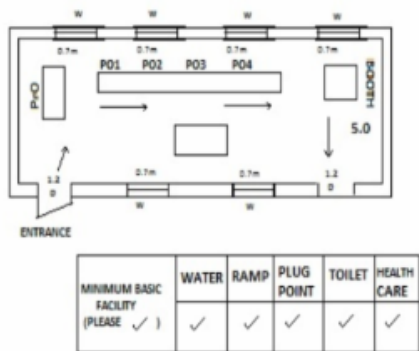

নির্বাচক নিবন্ধন আধিকারিকের স্বাক্ষর

Nazri Naksha

Google Map View

Polling Station Building Front View

Polling Station Front View

Cad View

Key MAP View

1 নাম : পদ্মা নস্কর স্বামীর নাম : শঙ্কর নস্কর বাড়ির নং : এন0065 বয়স : 24 লিঙ্গ : মহিলা	NYH2357333 ফটো উপলব্ধ	2 নাম : গঙ্গা অদিকারী স্বামীর নাম : জয়দেব অদিকারী বাড়ির নং : n0002 বয়স : 44 লিঙ্গ : মহিলা	FJW2452944 ফটো উপলব্ধ	3 নাম : মধুসূদন অদিকারী পিতার নাম : পূর্ণ অদিকারী বাড়ির নং : n0002 বয়স : 46 লিঙ্গ : পুরুষ	NYH1621010 ফটো উপলব্ধ
4 নাম : কৃষ্ণমোহন অদিকারী পিতার নাম : পূর্ণ অদিকারী বাড়ির নং : n0002 বয়স : 49 লিঙ্গ : পুরুষ	NYH0362939 ফটো উপলব্ধ	5 নাম : জয়দেব অদিকারী পিতার নাম : পূর্ণ অদিকারী বাড়ির নং : n0002 বয়স : 53 লিঙ্গ : পুরুষ	WB/16/121/210659 ফটো উপলব্ধ	6 নাম : বিদুর অদিকারী পিতার নাম : রবীন অদিকারী বাড়ির নং : n0002 বয়স : 29 লিঙ্গ : পুরুষ	NYH1653344 ফটো উপলব্ধ
7 নাম : টোটন অদিকারী পিতার নাম : রবীন অদিকারী বাড়ির নং : n0002 বয়স : 31 লিঙ্গ : পুরুষ	NYH1537901 ফটো উপলব্ধ	8 নাম : উত্তরা অদিকারী স্বামীর নাম : রবীন অদিকারী বাড়ির নং : n0002 বয়স : 56 লিঙ্গ : মহিলা	WB/16/121/210602 ফটো উপলব্ধ	9 নাম : রবীন অদিকারী পিতার নাম : পূর্ণ অদিকারী বাড়ির নং : n0002 বয়স : 63 লিঙ্গ : পুরুষ	WB/16/121/210681 ফটো উপলব্ধ
10 নাম : নমিতা অদিকারী স্বামীর নাম : বাসুদেব অদিকারী বাড়ির নং : n0001 বয়স : 50 লিঙ্গ : মহিলা	FJW2452951 ফটো উপলব্ধ	11 নাম : সুকদেব অদিকারী পিতার নাম : অনন্ত অদিকারী বাড়ির নং : n0001 বয়স : 63 লিঙ্গ : পুরুষ	WB/16/121/210626 ফটো উপলব্ধ	12 নাম : রাজু অদিকারী পিতার নাম : জয়দেব অদিকারী বাড়ির নং : n0002 বয়স : 26 লিঙ্গ : পুরুষ	NYH1907005 ফটো উপলব্ধ
13 নাম : টুম্পা অদিকারী স্বামীর নাম : টোটন অদিকারী বাড়ির নং : n0002 বয়স : 27 লিঙ্গ : মহিলা	NYH1907054 ফটো উপলব্ধ	14 নাম : পিঙ্কি অদিকারী স্বামীর নাম : বিদুর অদিকারী বাড়ির নং : n0002 বয়স : 28 লিঙ্গ : মহিলা	NYH1882133 ফটো উপলব্ধ	15 নাম : শ্যামলী পোন্দার স্বামীর নাম : স্বপন পোন্দার বাড়ির নং : এন001 বয়স : 32 লিঙ্গ : মহিলা	NYH1996404 ফটো উপলব্ধ
16 নাম : গোপাল অদিকারী পিতার নাম : মধুসূদন অদিকারী বাড়ির নং : এন0002 বয়স : 23 লিঙ্গ : পুরুষ	NYH2282473 ফটো উপলব্ধ	17 নাম : পূর্ণিমা আচার্য্য স্বামীর নাম : গঙ্গা আচার্য্য বাড়ির নং : n0006 বয়স : 56 লিঙ্গ : মহিলা	WB/16/121/210381 ফটো উপলব্ধ	18 নাম : সুমিত্রা আচার্য্য স্বামীর নাম : রাজুগোপাল আচার্য্য বাড়ির নং : n0006 বয়স : 49 লিঙ্গ : মহিলা	WB/16/121/210415 ফটো উপলব্ধ
19 নাম : রাজুগোপাল আচার্য্য পিতার নাম : দাশুধী আচার্য্য বাড়ির নং : n0006 বয়স : 56 লিঙ্গ : পুরুষ	WB/16/121/210400 ফটো উপলব্ধ	20 নাম : কুমা আচার্য্য স্বামীর নাম : খোকন আচার্য্য বাড়ির নং : n0005 বয়স : 49 লিঙ্গ : মহিলা	WB/16/121/210376 ফটো উপলব্ধ	21 নাম : খোকন আচার্য্য পিতার নাম : প্রভাস আচার্য্য বাড়ির নং : n0005 বয়স : 55 লিঙ্গ : পুরুষ	WB/16/121/210234 ফটো উপলব্ধ
22 নাম : মিত্র আচার্য্য স্বামীর নাম : শম্ভু আচার্য্য বাড়ির নং : এন0005 বয়স : 27 লিঙ্গ : মহিলা	NYH2449007 ফটো উপলব্ধ	23 নাম : বর্নালী আচার্য্য পিতার নাম : রাজু গোপাল আচার্য্য বাড়ির নং : এন0006 বয়স : 27 লিঙ্গ : মহিলা	NYH1963164 ফটো উপলব্ধ	24 নাম : শ্রাবন্তী আচার্য্য পিতার নাম : হারান আচার্য্য বাড়ির নং : n0006 বয়স : 28 লিঙ্গ : মহিলা	NYH1727841 ফটো উপলব্ধ
25 নাম : সুভাষ আচার্য্য পিতার নাম : রাজু গোপাল বাড়ির নং : এন0006 বয়স : 24 লিঙ্গ : পুরুষ	NYH2319986 ফটো উপলব্ধ	26 নাম : মঞ্জলা আচার্য্য স্বামীর নাম : হারান আচার্য্য বাড়ির নং : n0006 বয়স : 53 লিঙ্গ : মহিলা	WB/16/121/210414 ফটো উপলব্ধ	27 নাম : কমল আচার্য্য পিতার নাম : গঙ্গা আচার্য্য বাড়ির নং : n0006 বয়স : 33 লিঙ্গ : পুরুষ	NYH1406511 ফটো উপলব্ধ
28 নাম : বিশ্বনাথ আচার্য্য পিতার নাম : গঙ্গা আচার্য্য বাড়ির নং : n0006 বয়স : 38 লিঙ্গ : পুরুষ	FJW2738771 ফটো উপলব্ধ	29 নাম : শম্ভু আচার্য্য পিতার নাম : খোকন আচার্য্য বাড়ির নং : n0005 বয়স : 29 লিঙ্গ : পুরুষ	NYH1727767 ফটো উপলব্ধ	30 নাম : সুকুমার আচার্য্য পিতার নাম : কানাই আচার্য্য বাড়ির নং : n0005 বয়স : 29 লিঙ্গ : পুরুষ	NYH1727775 ফটো উপলব্ধ