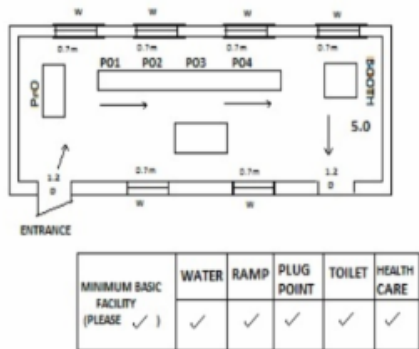

নির্বাচক নিবন্ধন আধিকারিকের স্বাক্ষর

Nazri Naksha

Google Map View

Polling Station Building Front View

Polling Station Front View

Cad View

Key MAP View

1 নাম : অনজিলা বিবি স্বামীর নাম: সাহাদত লস্কর বাড়ির নং : n0138 বয়স : 46 লিঙ্গ : মহিলা	NYH1100304 ফটো উপলব্ধ	2 নাম : জাসমিনা বিবি স্বামীর নাম: ফিরোজ গাজী বাড়ির নং : . বয়স : 33 লিঙ্গ : মহিলা	WET1553817 ফটো উপলব্ধ	3 নাম : নুরসামা খাতুন স্বামীর নাম: তাজ উদ্দিন আহমেদ সেখ বাড়ির নং : n0195 বয়স : 32 লিঙ্গ : মহিলা	NYH1341353 ফটো উপলব্ধ
4 নাম : সামিয়া সুলতানা স্বামীর নাম: মইদুল লস্কর বাড়ির নং : 1 নং শ্যামপুর বয়স : 38 লিঙ্গ : মহিলা	FJW2919751 ফটো উপলব্ধ	5 নাম : নার্গিসা বিবি স্বামীর নাম: খয়রুল সেখ বাড়ির নং : n0210 বয়স : 34 লিঙ্গ : মহিলা	NYH1955731 ফটো উপলব্ধ	6 নাম : মানসুরা খাতুন স্বামীর নাম: রহমাতুল্লা মল্লিক বাড়ির নং : এন বয়স : 38 লিঙ্গ : মহিলা	NSE1136407 ফটো উপলব্ধ
7 নাম : রেহানা বেগম স্বামীর নাম: ইদ্রিস আলি সেখ বাড়ির নং : n0117 বয়স : 71 লিঙ্গ : মহিলা	WB/16/121/192533 ফটো উপলব্ধ	8 নাম : ফাতেমা খাতুন স্বামীর নাম: সানোয়ার সেখ বাড়ির নং : N00183 বয়স : 25 লিঙ্গ : মহিলা	NYH2130151 ফটো উপলব্ধ	9 নাম : তাজগি খাতুন পিতার নাম: সফিক সেখ বাড়ির নং : N00112 বয়স : 31 লিঙ্গ : মহিলা	NYH2131274 ফটো উপলব্ধ
10 নাম : হালিমা খাতুন স্বামীর নাম: ইসমাইল সেখ বাড়ির নং : N00110 বয়স : 27 লিঙ্গ : মহিলা	NYH2130094 ফটো উপলব্ধ	11 নাম : রুমিয়া খাতুন স্বামীর নাম: নিজামদ্দিন সেখ বাড়ির নং : N000120 বয়স : 26 লিঙ্গ : মহিলা	NYH2130755 ফটো উপলব্ধ	12 নাম : তানিয়া খাতুন স্বামীর নাম: নাসিরউদ্দিন সেখ বাড়ির নং : এন০০০০ বয়স : 34 লিঙ্গ : মহিলা	NYH1196120 ফটো উপলব্ধ
13 নাম : সালমা খাতুন স্বামীর নাম: ইসরাফিল সেখ বাড়ির নং : N00110 বয়স : 25 লিঙ্গ : মহিলা	NYH2130045 ফটো উপলব্ধ	14 নাম : মেহেরুন নেসা খাতুন পিতার নাম: মেহের সেখ বাড়ির নং : n0198 বয়স : 32 লিঙ্গ : মহিলা	NYH1898527 ফটো উপলব্ধ	15 নাম : মাসকুরা খাতুন পিতার নাম: মোস্তাকিন লস্কর বাড়ির নং : n0187 বয়স : 29 লিঙ্গ : মহিলা	NYH1898378 ফটো উপলব্ধ
16 নাম : আফসানা খাতুন পিতার নাম: এক্রামুল মগল বাড়ির নং : n0189 বয়স : 27 লিঙ্গ : মহিলা	NYH1898394 ফটো উপলব্ধ	17 নাম : রেশমা খাতুন স্বামীর নাম: মেহেবুব হোসেন লস্কর বাড়ির নং : n0191 বয়স : 28 লিঙ্গ : মহিলা	NYH1898410 ফটো উপলব্ধ	18 নাম : রুমাইয়া খাতুন পিতার নাম: আকবর খোরমী বাড়ির নং : . বয়স : 23 লিঙ্গ : মহিলা	NYH2327278 ফটো উপলব্ধ
19 নাম : সুনীয়া খাতুন পিতার নাম: মহফুজ সেখ বাড়ির নং : . বয়স : 26 লিঙ্গ : মহিলা	NYH2327484 ফটো উপলব্ধ	20 নাম : রুকসানা খাতুন স্বামীর নাম: আমির হোসেন সেখ বাড়ির নং : n0115 বয়স : 33 লিঙ্গ : মহিলা	TYK1321215 ফটো উপলব্ধ	21 নাম : মারুফা খাতুন পিতার নাম: নুরউল্লা মোল্লা বাড়ির নং : n0771 বয়স : 32 লিঙ্গ : মহিলা	WET1263490 ফটো উপলব্ধ
22 নাম : তাজকিয়া গাজি স্বামীর নাম: নেজাবাউল গাজি বাড়ির নং : N00001 বয়স : 25 লিঙ্গ : মহিলা	NYH2130748 ফটো উপলব্ধ	23 নাম : নেজবাউল গাজী পিতার নাম: পিয়ার আলি গাজী বাড়ির নং : এন0001 বয়স : 27 লিঙ্গ : মহিলা	NYH1981208 ফটো উপলব্ধ	24 নাম : মেহেরজান আকন্দ স্বামীর নাম: আমিন উদ্দিন আকন্দ বাড়ির নং : n0173 বয়স : 43 লিঙ্গ : মহিলা	NYH1196054 ফটো উপলব্ধ
25 নাম : মোঃ হাচিবুল গাজী পিতার নাম: হাপিজুল গাজী বাড়ির নং : n0003 বয়স : 29 লিঙ্গ : পুরুষ	NYH1730738 ফটো উপলব্ধ	26 নাম : সাদিয়া গাজী স্বামীর নাম: ফারুক গাজী বাড়ির নং : এন0003 বয়স : 29 লিঙ্গ : মহিলা	WET1644350 ফটো উপলব্ধ	27 নাম : রহিমা গাজী স্বামীর নাম: ইউনুস গাজী বাড়ির নং : এন0003 বয়স : 52 লিঙ্গ : মহিলা	NYH2479343 ফটো উপলব্ধ
28 নাম : ইউনুস গাজী পিতার নাম: সলেমান গাজী বাড়ির নং : এন0003 বয়স : 59 লিঙ্গ : পুরুষ	FJW1349315 ফটো উপলব্ধ	29 নাম : সাবানা সুলতানা পিতার নাম: আনোয়ার গাজী বাড়ির নং : এন0002 বয়স : 26 লিঙ্গ : মহিলা	NYH1917236 ফটো উপলব্ধ	30 নাম : সুরাইয়া খাতুন পিতার নাম: সাজামাল গাজী বাড়ির নং : n0004 বয়স : 28 লিঙ্গ : মহিলা	NYH1917194 ফটো উপলব্ধ