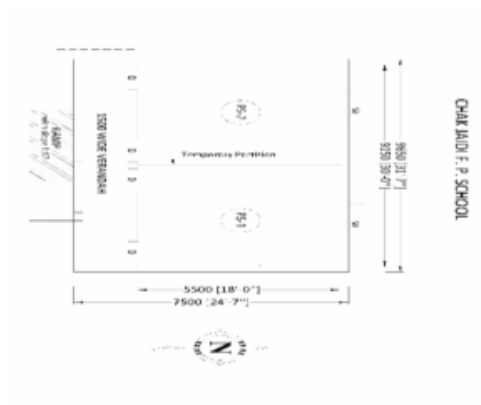

নির্বাচক নিবন্ধন আধিকারিকের স্বাক্ষর

Nazri Naksha

Google Map View

Polling Station Building Front View

Polling Station Front View

Cad View

Key MAP View

1 নাম : খোকন মোল্লা পিতার নাম: আজাদ আলি মোল্লা বাড়ির নং : n0018 বয়স : 34 লিঙ্গ : পুরুষ	WET1189414 ফটো উপলব্ধ	2 নাম : আনোয়ারা বিবি স্বামীর নাম: হাফিজুল সেখ বাড়ির নং : n0018 বয়স : 36 লিঙ্গ : মহিলা	WET1189497 ফটো উপলব্ধ	3 নাম : লাল চাঁদ আলি মোল্লা পিতার নাম: আসলাম আলি মোল্লা বাড়ির নং : n0018 বয়স : 30 লিঙ্গ : পুরুষ	WET1669316 ফটো উপলব্ধ
4 নাম : আক্রাম আলি মোল্লা পিতার নাম: আসলাম আলি মোল্লা বাড়ির নং : n0018 বয়স : 33 লিঙ্গ : পুরুষ	WET1378025 ফটো উপলব্ধ	5 নাম : আজমীরা বিবি স্বামীর নাম: মুশারফ মোল্লা বাড়ির নং : n0016 বয়স : 47 লিঙ্গ : মহিলা	CGB2291094 ফটো উপলব্ধ	6 নাম : মুশারফ মোল্লা পিতার নাম: সাহজাহান মোল্লা বাড়ির নং : n0016 বয়স : 52 লিঙ্গ : পুরুষ	CGB2291086 ফটো উপলব্ধ
7 নাম : মোশারক সেখ পিতার নাম: মোসারফ সেখ বাড়ির নং : n0019 বয়স : 69 লিঙ্গ : পুরুষ	CGB2836377 ফটো উপলব্ধ	8 নাম : রাজিব ঘোষ পিতার নাম: চম্পক ঘোষ বাড়ির নং : n0002 বয়স : 39 লিঙ্গ : পুরুষ	CGB2847341 ফটো উপলব্ধ	9 নাম : বৃন্দা ঘোষ স্বামীর নাম: রাজীব ঘোষ বাড়ির নং : বয়স : 34 লিঙ্গ : মহিলা	WET1074236 ফটো উপলব্ধ
10 নাম : সেখ সাহজাহান পিতার নাম: অদুত সেখ বাড়ির নং : n0003 বয়স : 71 লিঙ্গ : পুরুষ	WB/18/120/063404 ফটো উপলব্ধ	11 নাম : সিরাজুল সেখ পিতার নাম: অদুত সেখ বাড়ির নং : n0003 বয়স : 59 লিঙ্গ : পুরুষ	WET2011328 ফটো উপলব্ধ	12 নাম : জাহাঙ্গীর সেখ পিতার নাম: অদুত সেখ বাড়ির নং : n0003 বয়স : 54 লিঙ্গ : পুরুষ	WB/18/120/063250 ফটো উপলব্ধ
13 নাম : হালিমা বিবি সেখ স্বামীর নাম: জাহাঙ্গীর সেখ বাড়ির নং : n0003 বয়স : 40 লিঙ্গ : মহিলা	CGB2929198 ফটো উপলব্ধ	14 নাম : সাবেরা বিবি স্বামীর নাম: সাহালাম সেখ বাড়ির নং : n0003 বয়স : 57 লিঙ্গ : মহিলা	WET2011039 ফটো উপলব্ধ	15 নাম : আনসুরা বিবি স্বামীর নাম: সাহালাম সেখ বাড়ির নং : n0003 বয়স : 60 লিঙ্গ : মহিলা	WET2011948 ফটো উপলব্ধ
16 নাম : মুকসুদা বিবি স্বামীর নাম: সিরাজুল সেখ বাড়ির নং : n0003 বয়স : 45 লিঙ্গ : মহিলা	WB/18/120/063039 ফটো উপলব্ধ	17 নাম : ইকবাল সেখ পিতার নাম: সাহালাম সেখ বাড়ির নং : n0003 বয়স : 38 লিঙ্গ : পুরুষ	CGB2929206 ফটো উপলব্ধ	18 নাম : আনিসুর সেখ পিতার নাম: সাহালাম সেখ বাড়ির নং : n0003 বয়স : 37 লিঙ্গ : পুরুষ	CGB2847507 ফটো উপলব্ধ
19 নাম : মহঃ আক্রাম সেখ পিতার নাম: মহঃ সাহালাম সেখ বাড়ির নং : n0003 বয়স : 29 লিঙ্গ : পুরুষ	WET1606789 ফটো উপলব্ধ	20 নাম : মাজেদা বেওয়া স্বামীর নাম: আলি আসগার সেখ বাড়ির নং : n0010 বয়স : 81 লিঙ্গ : মহিলা	WB/18/120/063446 ফটো উপলব্ধ	21 নাম : জাহাঙ্গীর সেখ পিতার নাম: আলী আসগার সেখ বাড়ির নং : n0010 বয়স : 55 লিঙ্গ : পুরুষ	CGB2291136 ফটো উপলব্ধ
22 নাম : কাশ্মীরা বিবি স্বামীর নাম: আলি আসগার সেখ বাড়ির নং : n0010 বয়স : 42 লিঙ্গ : মহিলা	WET1669308 ফটো উপলব্ধ	23 নাম : নাজিমুদ্দিন সেখ পিতার নাম: আসগার আলি সেখ বাড়ির নং : n0010 বয়স : 56 লিঙ্গ : পুরুষ	CGB2696342 ফটো উপলব্ধ	24 নাম : মর্জিনা বিবি স্বামীর নাম: নাজিমুদ্দিন সেখ বাড়ির নং : n0010 বয়স : 45 লিঙ্গ : মহিলা	CGB2929321 ফটো উপলব্ধ
25 নাম : সালমান সেখ পিতার নাম: নাজিমুদ্দিন সেখ বাড়ির নং : n0010 বয়স : 31 লিঙ্গ : পুরুষ	WET1594357 ফটো উপলব্ধ	26 নাম : সহিদাবিবি স্বামীর নাম: মস্তাজ আলী সেখ বাড়ির নং : n0011 বয়স : 65 লিঙ্গ : মহিলা	WET2011724 ফটো উপলব্ধ	27 নাম : সহিদুল সেখ পিতার নাম: মস্তাজ আলি সেখ বাড়ির নং : n0011 বয়স : 47 লিঙ্গ : পুরুষ	CGB2291185 ফটো উপলব্ধ
28 নাম : আলোমারা বিবি স্বামীর নাম: সহিদুল সেখ বাড়ির নং : n0011 বয়স : 35 লিঙ্গ : মহিলা	WET1378033 ফটো উপলব্ধ	29 নাম : জাইদুল সেখ পিতার নাম: মোস্তাজ আলি সেখ বাড়ির নং : 11 বয়স : 35 লিঙ্গ : পুরুষ	WET1377951 ফটো উপলব্ধ	30 নাম : আমিনা বিবি স্বামীর নাম: জাইদুল সেখ বাড়ির নং : n0011 বয়স : 32 লিঙ্গ : মহিলা	WET1378041 ফটো উপলব্ধ