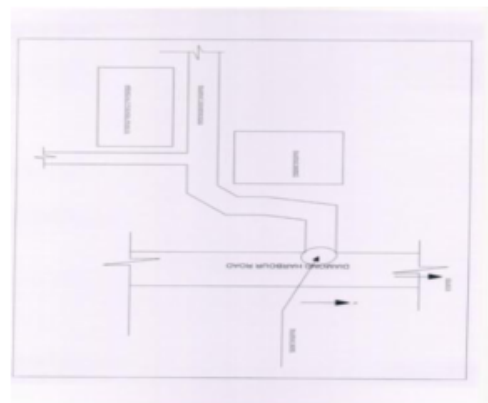

Key MAP View