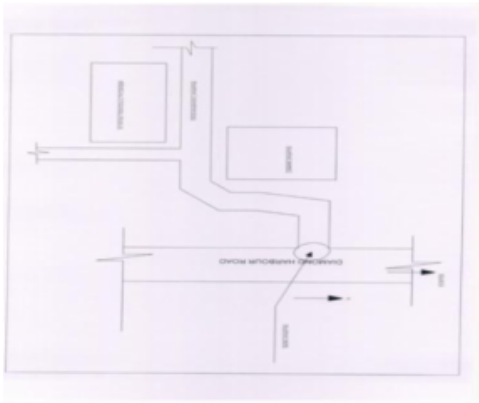

Nazri Naksha