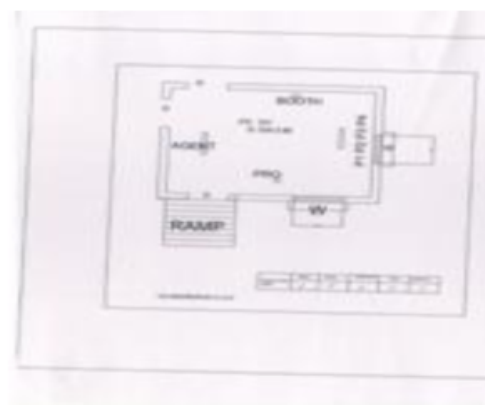

নির্বাচক নিবন্ধন আধিকারিকের স্বাক্ষর

Nazri Naksha

Google Map View

Polling Station Building Front View

Polling Station Front View

Cad View

Key MAP View

1 নাম : দিপালী ঘোষ সেনাপতী স্বামীর নাম: অরুণ ঘোষ বাড়ির নং : এন000 বয়স : 29 লিঙ্গ : মহিলা	WIK1807775 ফটো উপলব্ধ	2 নাম : তুলনতা ঘোষ দাস স্বামীর নাম: অরুণ ঘোষ বাড়ির নং : এন000 বয়স : 29 লিঙ্গ : মহিলা	ZIW1814706 ফটো উপলব্ধ	3 নাম : রেহনা বিবি স্বামীর নাম: রফিক গায়েন বাড়ির নং : এন000 বয়স : 29 লিঙ্গ : মহিলা	DSW2450906 ফটো উপলব্ধ
4 নাম : কৃষ্ণা ঘোষ পিতার নাম: বাবুল ঘোষ বাড়ির নং : এন000 বয়স : 22 লিঙ্গ : পুরুষ	WET2430288 ফটো উপলব্ধ	5 নাম : রফিক গায়েন পিতার নাম: শুকুর আলি গায়েন বাড়ির নং : এন000 বয়স : 47 লিঙ্গ : পুরুষ	DSW2077386 ফটো উপলব্ধ	6 নাম : বাপন অধিকারী পিতার নাম: গৌতম অধিকারী বাড়ির নং : এন000 বয়স : 23 লিঙ্গ : পুরুষ	WET2449304 ফটো উপলব্ধ
7 নাম : মীঠু মিত্তী স্বামীর নাম: ভোলা মিত্তী বাড়ির নং : এন000 বয়স : 42 লিঙ্গ : মহিলা	WET2449106 ফটো উপলব্ধ	8 নাম : সাইফুদ্দিন গায়েন পিতার নাম: রফিক গায়েন বাড়ির নং : নং 000 বয়স : 21 লিঙ্গ : পুরুষ	WET2500742 ফটো উপলব্ধ	9 নাম : সামসুদ্দিন গায়েন পিতার নাম: রফিক গায়েন বাড়ির নং : এন0000 বয়স : 20 লিঙ্গ : পুরুষ	WET2576395 ফটো উপলব্ধ
10 নাম : বাবাই মিত্তী পিতার নাম: চিটু রাম মিত্তী বাড়ির নং : এন000 বয়স : 22 লিঙ্গ : পুরুষ	WET2447902 ফটো উপলব্ধ	11 নাম : আফরুজা বিবি স্বামীর নাম: গিয়াসউদ্দিন মন্ডল বাড়ির নং : n0011 বয়স : 52 লিঙ্গ : মহিলা	CGB2360352 ফটো উপলব্ধ	12 নাম : সমীর অধিকারী পিতার নাম: অনিল অধিকারী বাড়ির নং : n0002 বয়স : 31 লিঙ্গ : মহিলা	WET1746494 ফটো উপলব্ধ
13 নাম : পূজা অধিকারী স্বামীর নাম: সুভাষ অধিকারী বাড়ির নং : নং 002 বয়স : 26 লিঙ্গ : মহিলা	WET2512242 ফটো উপলব্ধ	14 নাম : সাগর অধিকারী পিতার নাম: জয়দেব অধিকারী বাড়ির নং : n0001 বয়স : 29 লিঙ্গ : পুরুষ	WET1746437 ফটো উপলব্ধ	15 নাম : শিখা অধিকারী স্বামীর নাম: গৌতম অধিকারী বাড়ির নং : n0002 বয়স : 50 লিঙ্গ : মহিলা	WB/18/120/192707 ফটো উপলব্ধ
16 নাম : গৌতম অধিকারী পিতার নাম: রতিকান্ত অধিকারী বাড়ির নং : n0002 বয়স : 54 লিঙ্গ : পুরুষ	WB/18/120/192201 ফটো উপলব্ধ	17 নাম : সুভাষ অধিকারী পিতার নাম: অনিল অধিকারী বাড়ির নং : n0002 বয়স : 34 লিঙ্গ : পুরুষ	WET1221324 ফটো উপলব্ধ	18 নাম : দীপঙ্কর অধিকারী পিতার নাম: নিরঞ্জন অধিকারী বাড়ির নং : n0001 বয়স : 42 লিঙ্গ : পুরুষ	CGB2359784 ফটো উপলব্ধ
19 নাম : সুরজিৎ ঘোষ পিতার নাম: অসিত ঘোষ বাড়ির নং : এন0001 বয়স : 23 লিঙ্গ : পুরুষ	WET2345320 ফটো উপলব্ধ	20 নাম : প্রিয়াঙ্কা অধিকারী পিতার নাম: তপন অধিকারী বাড়ির নং : এন0001 বয়স : 22 লিঙ্গ : মহিলা	WET2450641 ফটো উপলব্ধ	21 নাম : বিশ্বনাথ অধিকারী পিতার নাম: নিরঞ্জন অধিকারী বাড়ির নং : n0001 বয়স : 44 লিঙ্গ : পুরুষ	CGB2860401 ফটো উপলব্ধ
22 নাম : শুভদ্রা অধিকারী স্বামীর নাম: তপন অধিকারী বাড়ির নং : n0001 বয়স : 50 লিঙ্গ : মহিলা	CGB2717627 ফটো উপলব্ধ	23 নাম : অরিজিৎ ঘোষ পিতার নাম: রনজিৎ ঘোষ বাড়ির নং : এন0001 বয়স : 25 লিঙ্গ : পুরুষ	WET1983022 ফটো উপলব্ধ	24 নাম : সন্ধ্যা অধিকারী স্বামীর নাম: শম্ভু অধিকারী বাড়ির নং : n0001 বয়স : 36 লিঙ্গ : মহিলা	CGB2948958 ফটো উপলব্ধ
25 নাম : শম্ভু অধিকারী পিতার নাম: নিরঞ্জন অধিকারী বাড়ির নং : n0001 বয়স : 39 লিঙ্গ : পুরুষ	CGB2949378 ফটো উপলব্ধ	26 নাম : শেফালী অধিকারী স্বামীর নাম: অনিল অধিকারী বাড়ির নং : n0002 বয়স : 46 লিঙ্গ : মহিলা	CGB2717601 ফটো উপলব্ধ	27 নাম : অনিল অধিকারী পিতার নাম: রতিকান্ত অধিকারী বাড়ির নং : n0002 বয়স : 56 লিঙ্গ : পুরুষ	WB/18/120/192751 ফটো উপলব্ধ
28 নাম : রিয়া অধিকারী স্বামীর নাম: সমীর অধিকার বাড়ির নং : সাউথ 24 পরগনা বয়স : 22 লিঙ্গ : মহিলা	WET2606812 ফটো উপলব্ধ	29 নাম : সুলেখা অধিকারী স্বামীর নাম: দিপঙ্কর অধিকারী বাড়ির নং : n0001 বয়স : 41 লিঙ্গ : মহিলা	CGB2860419 ফটো উপলব্ধ	30 নাম : সঞ্চিতা অধিকারী স্বামীর নাম: শিবু অধিকারী বাড়ির নং : . বয়স : 32 লিঙ্গ : মহিলা	WET1418573 ফটো উপলব্ধ