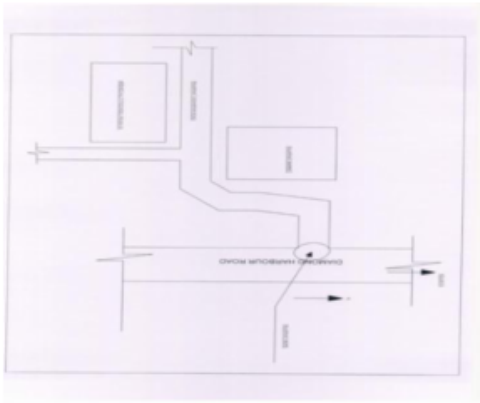

Nazri Naksha