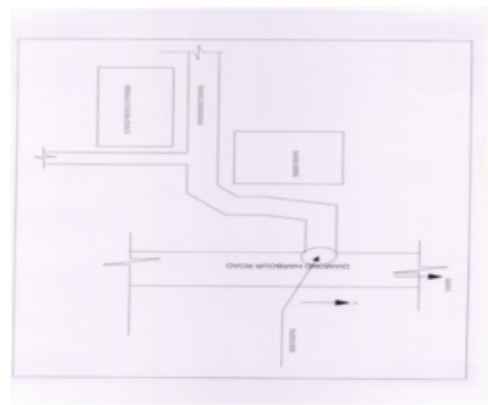

Key MAP View