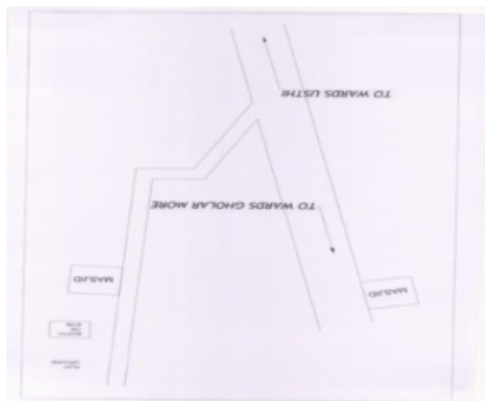

নির্বাচক নিবন্ধন আধিকারিকের স্বাক্ষর

Nazri Naksha

Google Map View

Polling Station Building Front View

Polling Station Front View

Cad View

Key MAP View

1 নাম : রুবিনা বিবি মল্লিক স্বামীর নাম: মহিউদ্দিন মল্লিক বাড়ির নং : n0021 বয়স : 33 লিঙ্গ : মহিলা	WET1420918 ফটো উপলব্ধ	2 নাম : গোলাম আকা মল্লিক পিতার নাম: এছাহক মল্লিক বাড়ির নং : n0021 বয়স : 29 লিঙ্গ : পুরুষ	WET1683242 ফটো উপলব্ধ	3 নাম : মোঃ গোলাম রশিদ মল্লিক পিতার নাম: এছাহক মল্লিক বাড়ির নং : n0021 বয়স : 31 লিঙ্গ : পুরুষ	WET1683234 ফটো উপলব্ধ
4 নাম : মোঃমহিউদ্দিন মল্লিক পিতার নাম: এছাহক মল্লিক বাড়ির নং : n0021 বয়স : 36 লিঙ্গ : পুরুষ	WET1421015 ফটো উপলব্ধ	5 নাম : সাইফুল্লা মল্লিক পিতার নাম: এছাহক মল্লিক বাড়ির নং : n0021 বয়স : 44 লিঙ্গ : পুরুষ	CGB2645752 ফটো উপলব্ধ	6 নাম : সায়রাবানু মল্লিক স্বামীর নাম: এছাহক মল্লিক বাড়ির নং : n0021 বয়স : 66 লিঙ্গ : মহিলা	WB/18/120/273598 ফটো উপলব্ধ
7 নাম : এছাহক মল্লিক পিতার নাম: সিদ্দিক মল্লিক বাড়ির নং : n0021 বয়স : 71 লিঙ্গ : পুরুষ	WB/18/120/273683 ফটো উপলব্ধ	8 নাম : আব্দুররহমান সেখ পিতার নাম: বদলেরহমান সেখ বাড়ির নং : n0122 বয়স : 41 লিঙ্গ : পুরুষ	WET1826122 ফটো উপলব্ধ	9 নাম : নাজমা বিবি স্বামীর নাম: দেলোয়ার পুরকাইত বাড়ির নং : n0148 বয়স : 33 লিঙ্গ : মহিলা	WET1421254 ফটো উপলব্ধ
10 নাম : তুহিনা খাতুন স্বামীর নাম: আজিজার রহমান বৈদ্য বাড়ির নং : n0188 বয়স : 28 লিঙ্গ : মহিলা	WET1450725 ফটো উপলব্ধ	11 নাম : আনোয়ারা বিবি স্বামীর নাম: রিয়াজুল মল্লিক বাড়ির নং : n0146 বয়স : 36 লিঙ্গ : মহিলা	WET1308493 ফটো উপলব্ধ	12 নাম : রেবেকা সুলতানা স্বামীর নাম: সেখ হানিফ রহমান বাড়ির নং : n0122 বয়স : 35 লিঙ্গ : মহিলা	WET1990746 ফটো উপলব্ধ
13 নাম : ফরিদা বিবি স্বামীর নাম: সেখ বজলে রহমান বাড়ির নং : n0122 বয়স : 71 লিঙ্গ : মহিলা	CGB2734606 ফটো উপলব্ধ	14 নাম : জিদান কবীর পিতার নাম: মোঃ আবু জাফর বাড়ির নং : এন0242 বয়স : 23 লিঙ্গ : পুরুষ	WET2349777 ফটো উপলব্ধ	15 নাম : কাজী তানিয়া পারভীন পিতার নাম: কাজী আজিজুল হক বাড়ির নং : নং 0067 বয়স : 37 লিঙ্গ : মহিলা	CGB2869246 ফটো উপলব্ধ
16 নাম : সাকিনা বেগম স্বামীর নাম: আনারুল খান বাড়ির নং : 124 বয়স : 29 লিঙ্গ : মহিলা	WET2410884 ফটো উপলব্ধ	17 নাম : সেখ নূর মহম্মদ পিতার নাম: সেখ বদলে সেখ বাড়ির নং : n0122 বয়স : 49 লিঙ্গ : পুরুষ	CGB2734630 ফটো উপলব্ধ	18 নাম : মমতাজ বিবি স্বামীর নাম: ওলিউল্লা বৈদ্য বাড়ির নং : n0004 বয়স : 48 লিঙ্গ : মহিলা	CGB2404390 ফটো উপলব্ধ
19 নাম : সাহানা বিবি স্বামীর নাম: সাইফুল্লা মল্লিক বাড়ির নং : n0021 বয়স : 38 লিঙ্গ : মহিলা	WET1748326 ফটো উপলব্ধ	20 নাম : সেখ হানিফ রহমান পিতার নাম: বদলেরহমান সেখ বাড়ির নং : n0122 বয়স : 45 লিঙ্গ : পুরুষ	CGB2734648 ফটো উপলব্ধ	21 নাম : আতাউল্লা মল্লিক পিতার নাম: সাইফুল্লা মল্লিক বাড়ির নং : নং এন00 বয়স : 22 লিঙ্গ : পুরুষ	WET2455657 ফটো উপলব্ধ
22 নাম : নাসরিন নাহার পিতার নাম: নজরুল মল্লিক বাড়ির নং : n0025 বয়স : 28 লিঙ্গ : মহিলা	WET1826098 ফটো উপলব্ধ	23 নাম : রুফি. যা বিবি স্বামীর নাম: মোনসুর মল্লিক বাড়ির নং : n0025 বয়স : 35 লিঙ্গ : মহিলা	WET2272359 ফটো উপলব্ধ	24 নাম : আলপিয়া বিবি স্বামীর নাম: ময়মুর মল্লিক বাড়ির নং : n0025 বয়স : 30 লিঙ্গ : মহিলা	WET1826189 ফটো উপলব্ধ
25 নাম : মসিবুল মল্লিক পিতার নাম: নজরুল মল্লিক বাড়ির নং : n0025 বয়স : 34 লিঙ্গ : পুরুষ	WET1127364 ফটো উপলব্ধ	26 নাম : সফি. ক. ল মল্লিক পিতার নাম: মজরুল মল্লিক বাড়ির নং : n0025 বয়স : 31 লিঙ্গ : পুরুষ	WET1421197 ফটো উপলব্ধ	27 নাম : মনসুর মল্লিক পিতার নাম: নজরুল মল্লিক বাড়ির নং : n0025 বয়স : 38 লিঙ্গ : পুরুষ	CGB2406221 ফটো উপলব্ধ
28 নাম : ময়মুর মল্লিক পিতার নাম: নজরুল মল্লিক বাড়ির নং : n0025 বয়স : 37 লিঙ্গ : পুরুষ	CGB2406239 ফটো উপলব্ধ	29 নাম : মমতাজ মল্লিক স্বামীর নাম: নজরুল মল্লিক বাড়ির নং : n0025 বয়স : 66 লিঙ্গ : মহিলা	WB/18/120/273044 ফটো উপলব্ধ	30 নাম : নজরুল মল্লিক পিতার নাম: সক্রত মল্লিক বাড়ির নং : n0025 বয়স : 70 লিঙ্গ : পুরুষ	WET2127330 ফটো উপলব্ধ