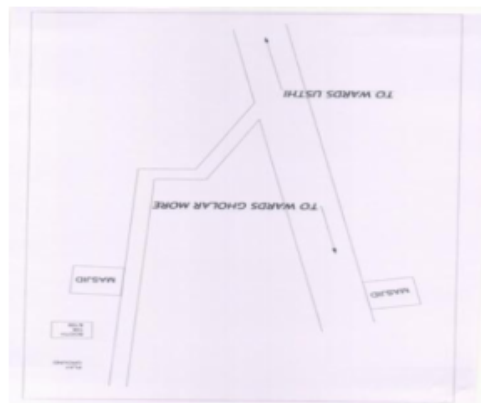

নির্বাচক নিবন্ধন আধিকারিকের স্বাক্ষর

Nazri Naksha

Google Map View

Polling Station Building Front View

Polling Station Front View

Cad View

Key MAP View

1 নাম : রুবিনা বিবি মল্লিক স্বামীর নাম: মহিউদ্দিন মল্লিক বাড়ির নং : n0021 বয়স : 33 লিঙ্গ : মহিলা	WET1420918 ফটো উপলব্ধ	2 নাম : গোলাম আকা মল্লিক পিতার নাম: এছাহক মল্লিক বাড়ির নং : n0021 বয়স : 29 লিঙ্গ : পুরুষ	WET1683242 ফটো উপলব্ধ	3 নাম : মোঃ গোলাম রশিদ মল্লিক পিতার নাম: এছাহক মল্লিক বাড়ির নং : n0021 বয়স : 31 লিঙ্গ : পুরুষ	WET1683234 ফটো উপলব্ধ
4 নাম : মোঃমহিউদ্দিন মল্লিক পিতার নাম: এছাহক মল্লিক বাড়ির নং : n0021 বয়স : 36 লিঙ্গ : পুরুষ	WET1421015 ফটো উপলব্ধ	5 নাম : সাইফুল্লা মল্লিক পিতার নাম: এছাহক মল্লিক বাড়ির নং : n0021 বয়স : 44 লিঙ্গ : পুরুষ	CGB2645752 ফটো উপলব্ধ	6 নাম : সায়রাবানু মল্লিক স্বামীর নাম: এছাহক মল্লিক বাড়ির নং : n0021 বয়স : 66 লিঙ্গ : মহিলা	WB/18/120/273598 ফটো উপলব্ধ
7 নাম : এছাহক মল্লিক পিতার নাম: সিদ্দিক মল্লিক বাড়ির নং : n0021 বয়স : 71 লিঙ্গ : পুরুষ	WB/18/120/273683 ফটো উপলব্ধ	8 নাম : আব্দুররহমান সেখ পিতার নাম: বদলেরহমান সেখ বাড়ির নং : n0122 বয়স : 41 লিঙ্গ : পুরুষ	WET1826122 ফটো উপলব্ধ	9 নাম : নাজমা বিবি স্বামীর নাম: দেলোয়ার পুরকাইত বাড়ির নং : n0148 বয়স : 33 লিঙ্গ : মহিলা	WET1421254 ফটো উপলব্ধ
10 নাম : তুহিনা খাতুন স্বামীর নাম: আজিজার রহমান বৈদ্য বাড়ির নং : n0188 বয়স : 28 লিঙ্গ : মহিলা	WET1450725 ফটো উপলব্ধ	11 নাম : আনোয়ারা বিবি স্বামীর নাম: রিয়াজুল মল্লিক বাড়ির নং : n0146 বয়স : 36 লিঙ্গ : মহিলা	WET1308493 ফটো উপলব্ধ	12 নাম : রেবেকা সুলতানা স্বামীর নাম: সেখ হানিফ রহমান বাড়ির নং : n0122 বয়স : 35 লিঙ্গ : মহিলা	WET1990746 ফটো উপলব্ধ
13 নাম : ফরিদা বিবি স্বামীর নাম: সেখ বজলে রহমান বাড়ির নং : n0122 বয়স : 71 লিঙ্গ : মহিলা	CGB2734606 ফটো উপলব্ধ	14 নাম : জিদান কবীর পিতার নাম: মোঃ আবু জাফর বাড়ির নং : এন0242 বয়স : 23 লিঙ্গ : পুরুষ	WET2349777 ফটো উপলব্ধ	15 নাম : কাজী তানিয়া পারভীন পিতার নাম: কাজী আজিজুল হক বাড়ির নং : নং 0067 বয়স : 37 লিঙ্গ : মহিলা	CGB2869246 ফটো উপলব্ধ
16 নাম : সাকিনা বেগম স্বামীর নাম: আনারুল খান বাড়ির নং : 124 বয়স : 29 লিঙ্গ : মহিলা	WET2410884 ফটো উপলব্ধ	17 নাম : সেখ নূর মহম্মদ পিতার নাম: সেখ বদলে সেখ বাড়ির নং : n0122 বয়স : 49 লিঙ্গ : পুরুষ	CGB2734630 ফটো উপলব্ধ	18 নাম : মমতাজ বিবি স্বামীর নাম: ওলিউল্লা বৈদ্য বাড়ির নং : n0004 বয়স : 48 লিঙ্গ : মহিলা	CGB2404390 ফটো উপলব্ধ
19 নাম : সাহানা বিবি স্বামীর নাম: সাইফুল্লা মল্লিক বাড়ির নং : n0021 বয়স : 38 লিঙ্গ : মহিলা	WET1748326 ফটো উপলব্ধ	20 নাম : সেখ হানিফ রহমান পিতার নাম: বদলেরহমান সেখ বাড়ির নং : n0122 বয়স : 45 লিঙ্গ : পুরুষ	CGB2734648 ফটো উপলব্ধ	21 নাম : আতাউল্লা মল্লিক পিতার নাম: সাইফুল্লা মল্লিক বাড়ির নং : নং এন00 বয়স : 22 লিঙ্গ : পুরুষ	WET2455657 ফটো উপলব্ধ
22 নাম : নাসরিন নাহার পিতার নাম: নজরুল মল্লিক বাড়ির নং : n0025 বয়স : 28 লিঙ্গ : মহিলা	WET1826098 ফটো উপলব্ধ	23 নাম : রুফি. যা বিবি স্বামীর নাম: মোনসুর মল্লিক বাড়ির নং : n0025 বয়স : 35 লিঙ্গ : মহিলা	WET2272359 ফটো উপলব্ধ	24 নাম : আলপিয়া বিবি স্বামীর নাম: ময়মুর মল্লিক বাড়ির নং : n0025 বয়স : 30 লিঙ্গ : মহিলা	WET1826189 ফটো উপলব্ধ
25 নাম : মসিবুল মল্লিক পিতার নাম: নজরুল মল্লিক বাড়ির নং : n0025 বয়স : 34 লিঙ্গ : পুরুষ	WET1127364 ফটো উপলব্ধ	26 নাম : সফি. ক. ল মল্লিক পিতার নাম: মজরুল মল্লিক বাড়ির নং : n0025 বয়স : 31 লিঙ্গ : পুরুষ	WET1421197 ফটো উপলব্ধ	27 নাম : মনসুর মল্লিক পিতার নাম: নজরুল মল্লিক বাড়ির নং : n0025 বয়স : 38 লিঙ্গ : পুরুষ	CGB2406221 ফটো উপলব্ধ
28 নাম : ময়মুর মল্লিক পিতার নাম: নজরুল মল্লিক বাড়ির নং : n0025 বয়স : 37 লিঙ্গ : পুরুষ	CGB2406239 ফটো উপলব্ধ	29 নাম : মমতাজ মল্লিক স্বামীর নাম: নজরুল মল্লিক বাড়ির নং : n0025 বয়স : 66 লিঙ্গ : মহিলা	WB/18/120/273044 ফটো উপলব্ধ	30 নাম : নজরুল মল্লিক পিতার নাম: সক্রত মল্লিক বাড়ির নং : n0025 বয়স : 70 লিঙ্গ : পুরুষ	WET2127330 ফটো উপলব্ধ