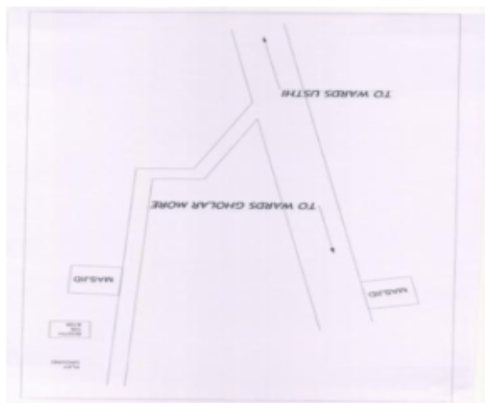

নির্বাচক নিবন্ধন আধিকারিকের স্বাক্ষর

Nazri Naksha

Google Map View

Polling Station Building Front View

Polling Station Front View

Cad View

Key MAP View

1 নাম : অমিয়া বিবি স্বামীর নাম : এলেম বাড়ির নং : n0015 বয়স : 68 লিঙ্গ : মহিলা WB/18/120/279747 ফটো উপলব্ধ	2 নাম : আজগার আলি খাঁন পিতার নাম : এলেম খাঁন বাড়ির নং : n0015 বয়স : 45 লিঙ্গ : পুরুষ WET2138600 ফটো উপলব্ধ	3 নাম : মাফিয়া বিবি স্বামীর নাম : আজগার আলি খাঁন বাড়ির নং : n0015 বয়স : 46 লিঙ্গ : মহিলা CGB2736486 ফটো উপলব্ধ
4 নাম : আফরোজা বিবি স্বামীর নাম : মোঃ মোসলেহউদ্দিন শাহাজাদা বাড়ির নং : n0153 বয়স : 33 লিঙ্গ : মহিলা WET1532886 ফটো উপলব্ধ	5 নাম : মোঃ মোসলেহউদ্দিন শাহাজাদা পিতার নাম : আব্দুস সাত্তার বাড়ির নং : n0153 বয়স : 39 লিঙ্গ : পুরুষ CGB2411395 ফটো উপলব্ধ	6 নাম : রেহানা খাতুন লক্কর স্বামীর নাম : মইঃ মনজুর হোসেন লক্কর বাড়ির নং : n0153 বয়স : 63 লিঙ্গ : মহিলা WB/18/120/279634 ফটো উপলব্ধ
7 নাম : মোঃজাকারিয়া আহমেদ পিতার নাম : মোঃ মনজুর হোসেন বাড়ির নং : n0153 বয়স : 35 লিঙ্গ : পুরুষ WET1532613 ফটো উপলব্ধ	8 নাম : রেশমা বিবি স্বামীর নাম : আব্দুর রউফ বাড়ির নং : n0223 বয়স : 46 লিঙ্গ : মহিলা WET1111061 ফটো উপলব্ধ	9 নাম : জামিনুর বেগম স্বামীর নাম : হায়দার আলি সর্দার বাড়ির নং : n0156 বয়স : 45 লিঙ্গ : মহিলা WET1634948 ফটো উপলব্ধ
10 নাম : সৈয়দা ইসমত আরা স্বামীর নাম : মীর জাহিরউদ্দিন আলি খান বাড়ির নং : n0156 বয়স : 50 লিঙ্গ : মহিলা WET2134385 ফটো উপলব্ধ	11 নাম : রওশন আরা সৈয়দা স্বামীর নাম : রেজাউল হক সৈয়দ বাড়ির নং : n0156 বয়স : 52 লিঙ্গ : মহিলা WET2134278 ফটো উপলব্ধ	12 নাম : সৈয়দা সামিমা খাতুন পিতার নাম : সৈয়দ আব্দুল মন্নাফ বাড়ির নং : n0156 বয়স : 30 লিঙ্গ : মহিলা WET1533140 ফটো উপলব্ধ
13 নাম : সৈয়দা সাহানা বেগম স্বামীর নাম : সৈয়দ আব্দুল মন্নাফ বাড়ির নং : n0156 বয়স : 55 লিঙ্গ : মহিলা WB/18/120/279494 ফটো উপলব্ধ	14 নাম : সৈয়দ উমর খলিদ পিতার নাম : সৈয়দ ইজহার আহমেদ বাড়ির নং : n0156 বয়স : 47 লিঙ্গ : পুরুষ WET0491753 ফটো উপলব্ধ	15 নাম : সৈয়দা জুবাইদা খাতুন স্বামীর নাম : সৈয়দ ইজহার আহমেদ বাড়ির নং : n0156 বয়স : 74 লিঙ্গ : মহিলা WB/18/120/279413 ফটো উপলব্ধ
16 নাম : গোলেহার বিবি পিতার নাম : আকবর বাড়ির নং : n0146 বয়স : 60 লিঙ্গ : মহিলা WB/18/120/279428 ফটো উপলব্ধ	17 নাম : সৈয়দা সাহানা জ পারভিন স্বামীর নাম : সৈয়দ মনজুর হাসান বাড়ির নং : n0077 বয়স : 34 লিঙ্গ : মহিলা WET1634989 ফটো উপলব্ধ	18 নাম : মমতাজ খাতুন পিতার নাম : মোঃ আব্দুল গনি বাড়ির নং : n0058 বয়স : 39 লিঙ্গ : মহিলা CGB2646636 ফটো উপলব্ধ
19 নাম : পারভীন বেগম স্বামীর নাম : আব্দুল গনি বাড়ির নং : n0058 বয়স : 65 লিঙ্গ : মহিলা WB/18/120/279710 ফটো উপলব্ধ	20 নাম : রবিউল খাঁন পিতার নাম : আজগার আলি খাঁন বাড়ির নং : n0015 বয়স : 28 লিঙ্গ : পুরুষ WET1826445 ফটো উপলব্ধ	21 নাম : সাবুরজান বিবি স্বামীর নাম : আলাউদ্দিন মল্লিক বাড়ির নং : n0226 বয়স : 33 লিঙ্গ : মহিলা WET1749126 ফটো উপলব্ধ
22 নাম : মাসুমা সুলতানা পিতার নাম : মনজুর হোসেন লক্কর বাড়ির নং : n0153 বয়স : 28 লিঙ্গ : মহিলা WET1749431 ফটো উপলব্ধ	23 নাম : খালেদা বেগম স্বামীর নাম : মোঃআব্দুল হামিদ বাড়ির নং : n0059 বয়স : 70 লিঙ্গ : মহিলা WB/18/120/279707 ফটো উপলব্ধ	24 নাম : মইঃ আব্দুল হামিদ পিতার নাম : মইঃ নুরা রহমান বাড়ির নং : n0059 বয়স : 81 লিঙ্গ : পুরুষ WB/18/120/279455 ফটো উপলব্ধ
25 নাম : সৈয়দ মনজুর হাসান পিতার নাম : সৈয়দ মোহাম্মদ আলি বাড়ির নং : n0077 বয়স : 45 লিঙ্গ : পুরুষ CGB2411494 ফটো উপলব্ধ	26 নাম : মোঃ মনজুর হোসেন পিতার নাম : মাহাবুব হোসেন লক্কর বাড়ির নং : n0153 বয়স : 65 লিঙ্গ : পুরুষ WET2186708 ফটো উপলব্ধ	27 নাম : কাজী সিরাজ উদ্দিন পিতার নাম : কাজী আব্দুল হাকিম বাড়ির নং : n0120 বয়স : 71 লিঙ্গ : পুরুষ WB/18/120/279174 ফটো উপলব্ধ
28 নাম : কাজী আলেয়া বেগম স্বামীর নাম : কাজী সিরাজ উদ্দিন বাড়ির নং : n0120 বয়স : 59 লিঙ্গ : মহিলা WB/18/120/279175 ফটো উপলব্ধ	29 নাম : সৈয়দা লক্করমা বেগম স্বামীর নাম : সৈয়দ মইনুল হোসেন বাড়ির নং : n0156 বয়স : 63 লিঙ্গ : মহিলা WET2052520 ফটো উপলব্ধ	30 নাম : হাবিবা খাতুন পিতার নাম : আব্দুল গনি বেদ্যা বাড়ির নং : n0058 বয়স : 40 লিঙ্গ : মহিলা CGB2646644 ফটো উপলব্ধ