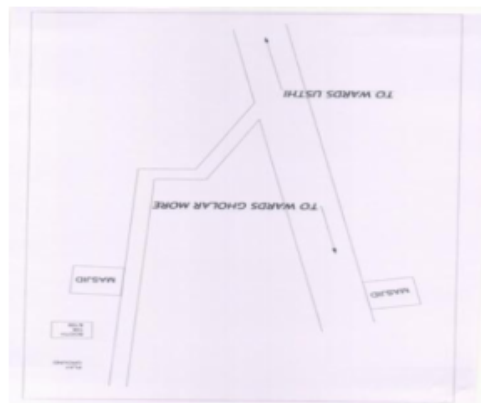

নির্বাচক নিবন্ধন আধিকারিকের স্বাক্ষর

Nazri Naksha

Google Map View

Polling Station Building Front View

Polling Station Front View

Cad View

Key MAP View

1 নাম : অমিয়া বিবি স্বামীর নাম : এলেম বাড়ির নং : n0015 বয়স : 68 লিঙ্গ : মহিলা WB/18/120/279747 ফটো উপলব্ধ	2 নাম : আজগার আলি খাঁন পিতার নাম : এলেম খাঁন বাড়ির নং : n0015 বয়স : 45 লিঙ্গ : পুরুষ WET2138600 ফটো উপলব্ধ	3 নাম : মাফিয়া বিবি স্বামীর নাম : আজগার আলি খাঁন বাড়ির নং : n0015 বয়স : 46 লিঙ্গ : মহিলা CGB2736486 ফটো উপলব্ধ
4 নাম : আফরোজা বিবি স্বামীর নাম : মোঃ মোসলেহউদ্দিন শাহাজাদা বাড়ির নং : n0153 বয়স : 33 লিঙ্গ : মহিলা WET1532886 ফটো উপলব্ধ	5 নাম : মোঃ মোসলেহউদ্দিন শাহাজাদা পিতার নাম : আব্দুস সাত্তার বাড়ির নং : n0153 বয়স : 39 লিঙ্গ : পুরুষ CGB2411395 ফটো উপলব্ধ	6 নাম : রেহানা খাতুন লক্কর স্বামীর নাম : মইঃ মনজুর হোসেন লক্কর বাড়ির নং : n0153 বয়স : 63 লিঙ্গ : মহিলা WB/18/120/279634 ফটো উপলব্ধ
7 নাম : মোঃজাকারিয়া আহমেদ পিতার নাম : মোঃ মনজুর হোসেন বাড়ির নং : n0153 বয়স : 35 লিঙ্গ : পুরুষ WET1532613 ফটো উপলব্ধ	8 নাম : রেশমা বিবি স্বামীর নাম : আব্দুর রউফ বাড়ির নং : n0223 বয়স : 46 লিঙ্গ : মহিলা WET1111061 ফটো উপলব্ধ	9 নাম : জামিনুর বেগম স্বামীর নাম : হায়দার আলি সর্দার বাড়ির নং : n0156 বয়স : 45 লিঙ্গ : মহিলা WET1634948 ফটো উপলব্ধ
10 নাম : সৈয়দা ইসমত আরা স্বামীর নাম : মীর জাহিরউদ্দিন আলি খান বাড়ির নং : n0156 বয়স : 50 লিঙ্গ : মহিলা WET2134385 ফটো উপলব্ধ	11 নাম : রওশন আরা সৈয়দা স্বামীর নাম : রেজাউল হক সৈয়দ বাড়ির নং : n0156 বয়স : 52 লিঙ্গ : মহিলা WET2134278 ফটো উপলব্ধ	12 নাম : সৈয়দা সামিমা খাতুন পিতার নাম : সৈয়দ আব্দুল মন্নাফ বাড়ির নং : n0156 বয়স : 30 লিঙ্গ : মহিলা WET1533140 ফটো উপলব্ধ
13 নাম : সৈয়দা সাহানা বেগম স্বামীর নাম : সৈয়দ আব্দুল মন্নাফ বাড়ির নং : n0156 বয়স : 55 লিঙ্গ : মহিলা WB/18/120/279494 ফটো উপলব্ধ	14 নাম : সৈয়দ উমর খলিদ পিতার নাম : সৈয়দ ইজহার আহমেদ বাড়ির নং : n0156 বয়স : 47 লিঙ্গ : পুরুষ WET0491753 ফটো উপলব্ধ	15 নাম : সৈয়দা জুবাইদা খাতুন স্বামীর নাম : সৈয়দ ইজহার আহমেদ বাড়ির নং : n0156 বয়স : 74 লিঙ্গ : মহিলা WB/18/120/279413 ফটো উপলব্ধ
16 নাম : গোলেহার বিবি পিতার নাম : আকবর বাড়ির নং : n0146 বয়স : 60 লিঙ্গ : মহিলা WB/18/120/279428 ফটো উপলব্ধ	17 নাম : সৈয়দা সাহানা জ পারভিন স্বামীর নাম : সৈয়দ মনজুর হাসান বাড়ির নং : n0077 বয়স : 34 লিঙ্গ : মহিলা WET1634989 ফটো উপলব্ধ	18 নাম : মমতাজ খাতুন পিতার নাম : মোঃ আব্দুল গনি বাড়ির নং : n0058 বয়স : 39 লিঙ্গ : মহিলা CGB2646636 ফটো উপলব্ধ
19 নাম : পারভীন বেগম স্বামীর নাম : আব্দুল গনি বাড়ির নং : n0058 বয়স : 65 লিঙ্গ : মহিলা WB/18/120/279710 ফটো উপলব্ধ	20 নাম : রবিউল খাঁন পিতার নাম : আজগার আলি খাঁন বাড়ির নং : n0015 বয়স : 28 লিঙ্গ : পুরুষ WET1826445 ফটো উপলব্ধ	21 নাম : সাবুরজান বিবি স্বামীর নাম : আলাউদ্দিন মল্লিক বাড়ির নং : n0226 বয়স : 33 লিঙ্গ : মহিলা WET1749126 ফটো উপলব্ধ
22 নাম : মাসুমা সুলতানা পিতার নাম : মনজুর হোসেন লক্কর বাড়ির নং : n0153 বয়স : 28 লিঙ্গ : মহিলা WET1749431 ফটো উপলব্ধ	23 নাম : খালেদা বেগম স্বামীর নাম : মোঃআব্দুল হামিদ বাড়ির নং : n0059 বয়স : 70 লিঙ্গ : মহিলা WB/18/120/279707 ফটো উপলব্ধ	24 নাম : মইঃ আব্দুল হামিদ পিতার নাম : মইঃ নুরা রহমান বাড়ির নং : n0059 বয়স : 81 লিঙ্গ : পুরুষ WB/18/120/279455 ফটো উপলব্ধ
25 নাম : সৈয়দ মনজুর হাসান পিতার নাম : সৈয়দ মোহাম্মদ আলি বাড়ির নং : n0077 বয়স : 45 লিঙ্গ : পুরুষ CGB2411494 ফটো উপলব্ধ	26 নাম : মোঃ মনজুর হোসেন পিতার নাম : মাহাবুব হোসেন লক্কর বাড়ির নং : n0153 বয়স : 65 লিঙ্গ : পুরুষ WET2186708 ফটো উপলব্ধ	27 নাম : কাজী সিরাজ উদ্দিন পিতার নাম : কাজী আব্দুল হাকিম বাড়ির নং : n0120 বয়স : 71 লিঙ্গ : পুরুষ WB/18/120/279174 ফটো উপলব্ধ
28 নাম : কাজী আলেয়া বেগম স্বামীর নাম : কাজী সিরাজ উদ্দিন বাড়ির নং : n0120 বয়স : 59 লিঙ্গ : মহিলা WB/18/120/279175 ফটো উপলব্ধ	29 নাম : সৈয়দা লক্করমা বেগম স্বামীর নাম : সৈয়দ মইনুল হোসেন বাড়ির নং : n0156 বয়স : 63 লিঙ্গ : মহিলা WET2052520 ফটো উপলব্ধ	30 নাম : হাবিবা খাতুন পিতার নাম : আব্দুল গনি বেদ্যা বাড়ির নং : n0058 বয়স : 40 লিঙ্গ : মহিলা CGB2646644 ফটো উপলব্ধ