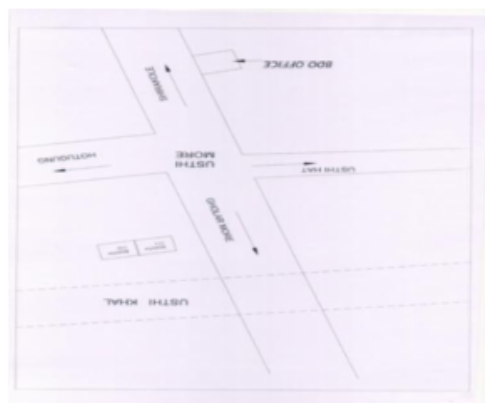

Nazri Naksha