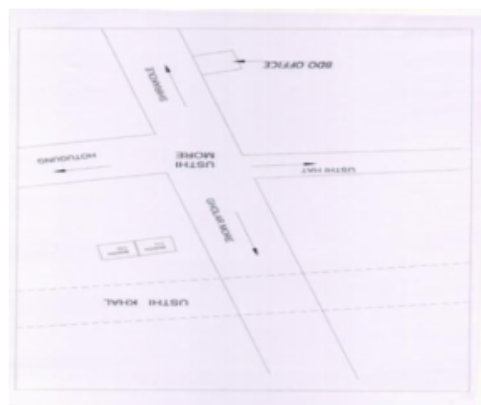

নির্বাচক নিবন্ধন আধিকারিকের স্বাক্ষর

Nazri Naksha

Google Map View

Polling Station Building Front View

Polling Station Front View

Cad View

Key MAP View

1 নাম : মোসাম্মত ফাতিমা বিবি স্বামীর নাম : সাইদ ইমাম সেখ বাড়ির নং : N000 বয়স : 33 লিঙ্গ : মহিলা	WET0493684	ফটো উপলব্ধ	2 নাম : মোঃ সাইয়্যাক ইমাম সেখ পিতার নাম : মোঃ আব্দুর রাজ্জাক সেখ বাড়ির নং : N000 বয়স : 33 লিঙ্গ : পুরুষ	WET1224278	ফটো উপলব্ধ	3 নাম : রাজিয়া সুলতানা স্বামীর নাম : জয়নাল আবেদিন কাজী বাড়ির নং : n0068 বয়স : 31 লিঙ্গ : মহিলা	WET1596568	ফটো উপলব্ধ
4 নাম : জয়নাল আবেদিন কাজী পিতার নাম : ইব্রাহিম কাজী বাড়ির নং : n0068 বয়স : 36 লিঙ্গ : পুরুষ	WET1129592	ফটো উপলব্ধ	5 নাম : অষ্টমী ঘোষ স্বামীর নাম : অনিল ঘোষ বাড়ির নং : n0043 বয়স : 51 লিঙ্গ : মহিলা	CGB1294263	ফটো উপলব্ধ	6 নাম : স্বরূপ নস্কর পিতার নাম : বাবলু নস্কর বাড়ির নং : n0008 বয়স : 38 লিঙ্গ : পুরুষ	WET1129568	ফটো উপলব্ধ
7 নাম : অরুণ নস্কর পিতার নাম : বাবলু নস্কর বাড়ির নং : n0008 বয়স : 33 লিঙ্গ : পুরুষ	WET1635283	ফটো উপলব্ধ	8 নাম : কৌতুকী নস্কর স্বামীর নাম : নিরাপদ নস্কর বাড়ির নং : n0008 বয়স : 56 লিঙ্গ : মহিলা	WB/18/120/279768	ফটো উপলব্ধ	9 নাম : কাজল নস্কর পিতার নাম : বাবলু নস্কর বাড়ির নং : n0008 বয়স : 57 লিঙ্গ : মহিলা	WET2088714	ফটো উপলব্ধ
10 নাম : বাবলু নস্কর পিতার নাম : হারান চন্দ্র নস্কর বাড়ির নং : n0008 বয়স : 71 লিঙ্গ : পুরুষ	WET2091536	ফটো উপলব্ধ	11 নাম : মোসাম্মাত নাজমুন নেসা স্বামীর নাম : মোঃ আনারুল হক মোল্লা বাড়ির নং : n0057 বয়স : 54 লিঙ্গ : মহিলা	CGB1069020	ফটো উপলব্ধ	12 নাম : ভদ্রাবতী পুরকাইত স্বামীর নাম : সঞ্জয় পুরকাইত বাড়ির নং : n0036 বয়স : 42 লিঙ্গ : মহিলা	CGB2242782	ফটো উপলব্ধ
13 নাম : মন্দি পুরকাইত স্বামীর নাম : সঞ্জয় পুরকাইত বাড়ির নং : এন0036 বয়স : 35 লিঙ্গ : মহিলা	WET2351245	ফটো উপলব্ধ	14 নাম : সুজয় পুরকাইত পিতার নাম : সুবল চন্দ্র পুরকাইত বাড়ির নং : n0036 বয়স : 38 লিঙ্গ : পুরুষ	WET1129477	ফটো উপলব্ধ	15 নাম : সমীর পুরকাইত পিতার নাম : নকুল পুরকাইত বাড়ির নং : n0035 বয়স : 35 লিঙ্গ : পুরুষ	WET1129485	ফটো উপলব্ধ
16 নাম : বিশ্বনাথ পুরকাইত পিতার নাম : সুবল পুরকাইত বাড়ির নং : n0036 বয়স : 51 লিঙ্গ : পুরুষ	WB/18/120/279651	ফটো উপলব্ধ	17 নাম : মিলি পুরকাইত স্বামীর নাম : অজয় পুরকাইত বাড়ির নং : n0036 বয়স : 38 লিঙ্গ : মহিলা	WET0492439	ফটো উপলব্ধ	18 নাম : অজয় পুরকাইত পিতার নাম : সুবল পুরকাইত বাড়ির নং : n0036 বয়স : 43 লিঙ্গ : পুরুষ	CGB2961407	ফটো উপলব্ধ
19 নাম : সঞ্জয় পুরকাইত পিতার নাম : সুবল পুরকাইত বাড়ির নং : n0036 বয়স : 49 লিঙ্গ : পুরুষ	WB/18/120/279300	ফটো উপলব্ধ	20 নাম : মামনি পুরকাইত স্বামীর নাম : বিশ্বনাথ পুরকাইত বাড়ির নং : n0036 বয়স : 39 লিঙ্গ : মহিলা	CGB2961415	ফটো উপলব্ধ	21 নাম : সবিতা পুরকাইত স্বামীর নাম : সুবল পুরকাইত বাড়ির নং : n0036 বয়স : 69 লিঙ্গ : মহিলা	WB/18/120/279442	ফটো উপলব্ধ
22 নাম : সুবলচন্দ্র পুরকাইত পিতার নাম : হরিপদ পুরকাইত বাড়ির নং : n0036 বয়স : 79 লিঙ্গ : পুরুষ	WB/18/120/279103	ফটো উপলব্ধ	23 নাম : রেনুকা পুরকাইত স্বামীর নাম : নলীন পুরকাইত বাড়ির নং : n0035 বয়স : 54 লিঙ্গ : মহিলা	WET2549228	ফটো উপলব্ধ	24 নাম : নকুল পুরকাইত পিতার নাম : নাগেন্দ্র পুরকাইত বাড়ির নং : n0035 বয়স : 60 লিঙ্গ : পুরুষ	WET2549202	ফটো উপলব্ধ
25 নাম : উওম পুরকাইত পিতার নাম : গোকুল পুরকাইত বাড়ির নং : n0034 বয়স : 42 লিঙ্গ : পুরুষ	CGB2040962	ফটো উপলব্ধ	26 নাম : অসিমা পুরকাইত স্বামীর নাম : গৌতম পুরকাইত বাড়ির নং : n0034 বয়স : 34 লিঙ্গ : মহিলা	WET1533207	ফটো উপলব্ধ	27 নাম : গৌতম পুরকাইত পিতার নাম : গোকুল পুরকাইত বাড়ির নং : n0034 বয়স : 44 লিঙ্গ : পুরুষ	CGB2040954	ফটো উপলব্ধ
28 নাম : গোকুল পুরকাইত পিতার নাম : নগেন্দ্র পুরকাইত বাড়ির নং : n0034 বয়স : 76 লিঙ্গ : পুরুষ	WB/18/120/279100	ফটো উপলব্ধ	29 নাম : দ্রৌপদী পুরকাইত স্বামীর নাম : গনেশ পুরকাইত বাড়ির নং : n0033 বয়স : 39 লিঙ্গ : মহিলা	WET0492470	ফটো উপলব্ধ	30 নাম : গনেশ পুরকাইত পিতার নাম : হারান পুরকাইত বাড়ির নং : n0033 বয়স : 50 লিঙ্গ : পুরুষ	WET2549210	ফটো উপলব্ধ