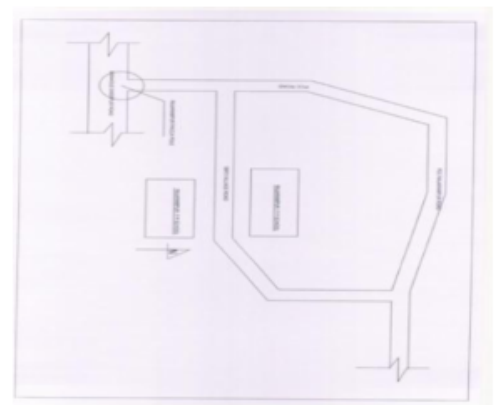

নির্বাচক নিবন্ধন আধিকারিকের স্বাক্ষর

Nazri Naksha

Google Map View

Polling Station Building Front View

Polling Station Front View

Cad View

Key MAP View

1 নাম : কাচারী মন্ডল পিতার নাম: যশী চরণ মন্ডল বাড়ির নং : এন00 বয়স : 41 লিঙ্গ : পুরুষ	CGB2231447 ফটো উপলব্ধ	2 নাম : মায়ারানী মন্ডল স্বামীর নাম: যশী চরণ মন্ডল বাড়ির নং : n0039 বয়স : 65 লিঙ্গ : মহিলা	WET2548998 ফটো উপলব্ধ	3 নাম : আশরাফ আলি মিস্ত্রী পিতার নাম: ওমর আলী মিস্ত্রী বাড়ির নং : n0094 বয়স : 59 লিঙ্গ : পুরুষ	WET2466803 ফটো উপলব্ধ
4 নাম : সরিফুল ইসলাম মিস্ত্রী পিতার নাম: আশরাফ আলি মিস্ত্রী বাড়ির নং : n0094 বয়স : 37 লিঙ্গ : পুরুষ	CGB2926665 ফটো উপলব্ধ	5 নাম : নূরনৌসি বিবি স্বামীর নাম: সরিফুল ইসলাম মিস্ত্রী বাড়ির নং : n0094 বয়স : 33 লিঙ্গ : মহিলা	WET1277128 ফটো উপলব্ধ	6 নাম : সামিম ইকবাল মিস্ত্রী পিতার নাম: আশরাফ আলি মিস্ত্রী বাড়ির নং : n0094 বয়স : 35 লিঙ্গ : পুরুষ	WET1192723 ফটো উপলব্ধ
7 নাম : টুঙ্গা মন্ডল স্বামীর নাম: কাচারী মন্ডল বাড়ির নং : n0039 বয়স : 30 লিঙ্গ : মহিলা	WET1488790 ফটো উপলব্ধ	8 নাম : ফারহা বিবি স্বামীর নাম: জব্বার সেখ বাড়ির নং : 55 বয়স : 32 লিঙ্গ : মহিলা	WET1488774 ফটো উপলব্ধ	9 নাম : রেজিনা খাতুন পিতার নাম: ইলিয়াস সেখ বাড়ির নং : এন000 বয়স : 28 লিঙ্গ : মহিলা	WET1709369 ফটো উপলব্ধ
10 নাম : মিনা খাতুন পিতার নাম: হাইডার আলী মন্ডল বাড়ির নং : n0039 বয়স : 31 লিঙ্গ : মহিলা	WET2160778 ফটো উপলব্ধ	11 নাম : জব্বার সেখ পিতার নাম: বক্রার সেখ বাড়ির নং : n0055 বয়স : 38 লিঙ্গ : পুরুষ	CGB2621365 ফটো উপলব্ধ	12 নাম : মফুদা বিবি স্বামীর নাম: বক্রার সেখ বাড়ির নং : n0055 বয়স : 61 লিঙ্গ : মহিলা	WB/18/120/048394 ফটো উপলব্ধ
13 নাম : রওসেনা বিবি স্বামীর নাম: আব্দুল রহিম সেখ বাড়ির নং : এন0120 বয়স : 32 লিঙ্গ : মহিলা	WET2326320 ফটো উপলব্ধ	14 নাম : বাহার আলি সেখ পিতার নাম: ইসমাইল সেখ বাড়ির নং : n0055 বয়স : 49 লিঙ্গ : পুরুষ	WB/18/120/048256 ফটো উপলব্ধ	15 নাম : জামিলাবিবি সেখ স্বামীর নাম: বাহার আলি সেখ বাড়ির নং : n0055 বয়স : 44 লিঙ্গ : মহিলা	CGB1548791 ফটো উপলব্ধ
16 নাম : আজিজুর রহমান সেখ পিতার নাম: বাহার আলি সেখ বাড়ির নং : এন0055 বয়স : 25 লিঙ্গ : পুরুষ	WET1940436 ফটো উপলব্ধ	17 নাম : সারমিলা খাতুন বিবি স্বামীর নাম: সামিম ইকবাল মিস্ত্রী বাড়ির নং : N0094 বয়স : 31 লিঙ্গ : মহিলা	WET2262558 ফটো উপলব্ধ	18 নাম : রফিকুল সেখ পিতার নাম: বক্রার সেখ বাড়ির নং : n0055 বয়স : 37 লিঙ্গ : পুরুষ	CGB2926699 ফটো উপলব্ধ
19 নাম : মাঝিয়া সেখ স্বামীর নাম: আজিজুর রহমান সেখ বাড়ির নং : n55 বয়স : 22 লিঙ্গ : মহিলা	WET2575488 ফটো উপলব্ধ	20 নাম : যশী চরণ মন্ডল পিতার নাম: চারুচন্দ্র মন্ডল বাড়ির নং : n0039 বয়স : 70 লিঙ্গ : পুরুষ	WET2229391 ফটো উপলব্ধ	21 নাম : আজিদা খাতুন বিবি স্বামীর নাম: খোকন সেখ বাড়ির নং : এন0133 বয়স : 26 লিঙ্গ : মহিলা	WET2326221 ফটো উপলব্ধ
22 নাম : সালমা বিবি স্বামীর নাম: মনিরুল হক বাড়ির নং : এন0133 বয়স : 30 লিঙ্গ : মহিলা	WET2326189 ফটো উপলব্ধ	23 নাম : মুংতহা বিবি স্বামীর নাম: অসিদুল শেখ বাড়ির নং : এন0109 বয়স : 23 লিঙ্গ : মহিলা	WET2470714 ফটো উপলব্ধ	24 নাম : সেখ ইন্তাজ আলি পিতার নাম: দাউদ আলি বাড়ির নং : n0056 বয়স : 68 লিঙ্গ : পুরুষ	WET2017481 ফটো উপলব্ধ
25 নাম : ইয়াসমিনা বিবি স্বামীর নাম: মাসুদ শেখ বাড়ির নং : এন0056 বয়স : 26 লিঙ্গ : মহিলা	WET2326452 ফটো উপলব্ধ	26 নাম : আনুয়ারা বিবি স্বামীর নাম: সুবিদ আলি সেখ বাড়ির নং : N00 বয়স : 45 লিঙ্গ : মহিলা	CGB1548106 ফটো উপলব্ধ	27 নাম : শ্যামলী রানী কয়াল স্বামীর নাম: প্রহ্লাদ কয়াল বাড়ির নং : n0045 বয়স : 76 লিঙ্গ : মহিলা	WB/18/120/048380 ফটো উপলব্ধ
28 নাম : তপন কয়াল পিতার নাম: প্রহ্লাদ কয়াল বাড়ির নং : n0045 বয়স : 50 লিঙ্গ : পুরুষ	CGB1263599 ফটো উপলব্ধ	29 নাম : মানা কয়াল স্বামীর নাম: তপন কয়াল বাড়ির নং : n0045 বয়স : 46 লিঙ্গ : মহিলা	CGB1263607 ফটো উপলব্ধ	30 নাম : পার্বতী রানী কাসুন্দী স্বামীর নাম: সশিল কাসুন্দী বাড়ির নং : n0017 বয়স : 83 লিঙ্গ : মহিলা	CGB1262492 ফটো উপলব্ধ