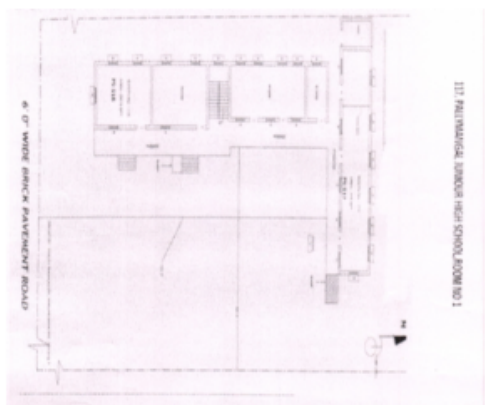

নির্বাচক নিবন্ধন আধিকারিকের স্বাক্ষর

Nazri Naksha

Google Map View

Polling Station Building Front View

Polling Station Front View

Cad View

Key MAP View

1 নাম : হাবিবুল্লাহ হালদার পিতার নাম : আব্দুল জলিল হালদার বাড়ির নং : n0133 বয়স : পুরুষ	WET1636349 ফটো উপলব্ধ	2 নাম : আমিনা বেগম স্বামীর নাম : জলিল লক্ষর বাড়ির নং : n0133 বয়স : 46 লিঙ্গ : মহিলা	WET2065290 ফটো উপলব্ধ	3 নাম : আশরাফ আলি হালদার পিতার নাম : আব্দুল জলিল হালদার বাড়ির নং : n0133 বয়স : 46 লিঙ্গ : পুরুষ	CGB2397123 ফটো উপলব্ধ
4 নাম : ব্রজেন্দ্রনাথ ঘোড়াই পিতার নাম : অনাথ ঘোড়াই বাড়ির নং : n0086 বয়স : 42 লিঙ্গ : পুরুষ	CGB2957884 ফটো উপলব্ধ	5 নাম : আব্দুর রশিদ মোল্লা পিতার নাম : এমাদুল মোল্লা বাড়ির নং : n0086 বয়স : 29 লিঙ্গ : পুরুষ	WET1636380 ফটো উপলব্ধ	6 নাম : কারিবুল্লা হালদার পিতার নাম : আব্দুল জলিল হালদার বাড়ির নং : n0133 বয়স : 34 লিঙ্গ : পুরুষ	WET1226059 ফটো উপলব্ধ
7 নাম : ইয়াসমিন বিবি স্বামীর নাম : বহমা তুল্লা গাজী বাড়ির নং : n0192 বয়স : 32 লিঙ্গ : মহিলা	WET1536820 ফটো উপলব্ধ	8 নাম : আরিফা খাতুন স্বামীর নাম : মোঃ মাকসুদ হোসেন গাজী বাড়ির নং : প.ব. ১৪২/১১৭ নং ১৫৬ বয়স : 25 লিঙ্গ : মহিলা	WET2150407 ফটো উপলব্ধ	9 নাম : রেহেনা খাতুন স্বামীর নাম : ইমরান আলি হালদার বাড়ির নং : n0133 বয়স : 25 লিঙ্গ : মহিলা	WET2282119 ফটো উপলব্ধ
10 নাম : মানসুরা খাতুন পিতার নাম : মোরসেলিম মোল্লা বাড়ির নং : n0086 বয়স : 27 লিঙ্গ : মহিলা	WET1828342 ফটো উপলব্ধ	11 নাম : ইমাদুল মোল্লা পিতার নাম : ইব্রাহিম মোল্লা বাড়ির নং : n0086 বয়স : 55 লিঙ্গ : পুরুষ	CGB1590918 ফটো উপলব্ধ	12 নাম : আছমা বিবি স্বামীর নাম : ইব্রাহিম মোল্লা বাড়ির নং : n0086 বয়স : 64 লিঙ্গ : মহিলা	WET2214815 ফটো উপলব্ধ
13 নাম : গোলেনুর বিবি স্বামীর নাম : মোজাম্মেল গাজী বাড়ির নং : n0052 বয়স : 72 লিঙ্গ : মহিলা	WET2215028 ফটো উপলব্ধ	14 নাম : রুমেনা খাতুন স্বামীর নাম : মোসরাফ আলি হালদার বাড়ির নং : n0133 বয়স : 28 লিঙ্গ : মহিলা	WET1911965 ফটো উপলব্ধ	15 নাম : কোহিনুর বিবি স্বামীর নাম : হামিদুল লক্ষর বাড়ির নং : n0270 বয়স : 38 লিঙ্গ : মহিলা	FJW3018371 ফটো উপলব্ধ
16 নাম : শাকিলা বিবি স্বামীর নাম : ইমাদুল মোল্লা বাড়ির নং : n0086 বয়স : 54 লিঙ্গ : মহিলা	WET2214807 ফটো উপলব্ধ	17 নাম : মোঃ সাইফুল্লা হালদার স্বামীর নাম : আব্দুল জলিল হালদার বাড়ির নং : n0133 বয়স : 30 লিঙ্গ : পুরুষ	WET1536077 ফটো উপলব্ধ	18 নাম : হালিমা বিবি স্বামীর নাম : রিয়ামত আলি মোল্লা বাড়ির নং : n0199 বয়স : 31 লিঙ্গ : মহিলা	WET1538354 ফটো উপলব্ধ
19 নাম : রিজিয়া বিবি স্বামীর নাম : হাম্মান হালদার বাড়ির নং : n0133 বয়স : 49 লিঙ্গ : মহিলা	CGB1590975 ফটো উপলব্ধ	20 নাম : মাসুদা বিবি স্বামীর নাম : আসরাফ হালদার বাড়ির নং : n0133 বয়স : 44 লিঙ্গ : মহিলা	CGB2397131 ফটো উপলব্ধ	21 নাম : জাসমিনা খাতুন পিতার নাম : ইয়াসিন লক্ষর বাড়ির নং : এন000 বয়স : 29 লিঙ্গ : মহিলা	WET1753821 ফটো উপলব্ধ
22 নাম : মোসরাফ আলি হালদার পিতার নাম : আব্দুল জলিল হালদার বাড়ির নং : n0133 বয়স : 40 লিঙ্গ : পুরুষ	CGB2398394 ফটো উপলব্ধ	23 নাম : আয়েশা বিবি স্বামীর নাম : আব্দুল জলিল হালদার বাড়ির নং : n0133 বয়স : 71 লিঙ্গ : মহিলা	WET2234797 ফটো উপলব্ধ	24 নাম : হাম্মান হালদার পিতার নাম : আব্দুল জলিল হালদার বাড়ির নং : n0133 বয়স : 51 লিঙ্গ : পুরুষ	CGB2397115 ফটো উপলব্ধ
25 নাম : মাসকুরা খাতুন স্বামীর নাম : আদম আলি লক্ষর বাড়ির নং : n0226 বয়স : 27 লিঙ্গ : মহিলা	WET1901289 ফটো উপলব্ধ	26 নাম : জাকির হোসেন গাজী পিতার নাম : মোজাম্মেল গাজী বাড়ির নং : n0052 বয়স : 51 লিঙ্গ : পুরুষ	CGB1590199 ফটো উপলব্ধ	27 নাম : আসমাউল মোল্লা স্বামীর নাম : আছমা বিবি বাড়ির নং : এন000 বয়স : 23 লিঙ্গ : পুরুষ	WET2579134 ফটো উপলব্ধ
28 নাম : কামরুন্নেসা খাতুন স্বামীর নাম : আব্দুর রশিদ মোল্লা বাড়ির নং : এন 0001 বয়স : 23 লিঙ্গ : মহিলা	WET2515971 ফটো উপলব্ধ	29 নাম : নাজিমা খাতুন বিবি স্বামীর নাম : কারিবুল্লা হালদার বাড়ির নং : এন0133 বয়স : 29 লিঙ্গ : মহিলা	WET2462422 ফটো উপলব্ধ	30 নাম : রুহনা খাতুন স্বামীর নাম : হাবিবুল্লা হালদার বাড়ির নং : এন0133 বয়স : 22 লিঙ্গ : মহিলা	WET2458511 ফটো উপলব্ধ