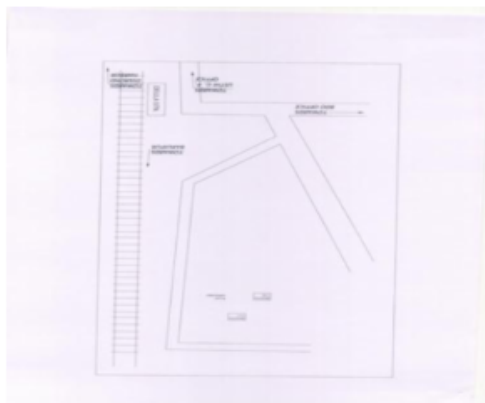

নির্বাচক নিবন্ধন আধিকারিকের স্বাক্ষর

Nazri Naksha

Google Map View

Polling Station Building Front View

Polling Station Front View

Cad View

Key MAP View

1 নাম : হাবিবুল্লাহ হালদার পিতার নাম : আব্দুল জলিল হালদার বাড়ির নং : n0133 বয়স : পুরুষ	WET1636349 ফটো উপলব্ধ	2 নাম : আমিনা বেগম স্বামীর নাম : জলিল লক্ষর বাড়ির নং : n0133 বয়স : 46 লিঙ্গ : মহিলা	WET2065290 ফটো উপলব্ধ	3 নাম : আশরাফ আলি হালদার পিতার নাম : আব্দুল জলিল হালদার বাড়ির নং : n0133 বয়স : 46 লিঙ্গ : পুরুষ	CGB2397123 ফটো উপলব্ধ
4 নাম : ব্রজেন্দ্রনাথ ঘোড়াই পিতার নাম : অনাথ ঘোড়াই বাড়ির নং : n0086 বয়স : 42 লিঙ্গ : পুরুষ	CGB2957884 ফটো উপলব্ধ	5 নাম : আব্দুর রশিদ মোল্লা পিতার নাম : এমাদুল মোল্লা বাড়ির নং : n0086 বয়স : 29 লিঙ্গ : পুরুষ	WET1636380 ফটো উপলব্ধ	6 নাম : কারিবুল্লা হালদার পিতার নাম : আব্দুল জলিল হালদার বাড়ির নং : n0133 বয়স : 34 লিঙ্গ : পুরুষ	WET1226059 ফটো উপলব্ধ
7 নাম : ইয়াসমিন বিবি স্বামীর নাম : বহমা তুল্লা গাজী বাড়ির নং : n0192 বয়স : 32 লিঙ্গ : মহিলা	WET1536820 ফটো উপলব্ধ	8 নাম : আরিফা খাতুন স্বামীর নাম : মোঃ মাকসুদ হোসেন গাজী বাড়ির নং : প.ব. ১৪২/১১৭ নং ১৫৬ বয়স : 25 লিঙ্গ : মহিলা	WET2150407 ফটো উপলব্ধ	9 নাম : রেহেনা খাতুন স্বামীর নাম : ইমরান আলি হালদার বাড়ির নং : n0133 বয়স : 25 লিঙ্গ : মহিলা	WET2282119 ফটো উপলব্ধ
10 নাম : মানসুরা খাতুন পিতার নাম : মোরসেলিম মোল্লা বাড়ির নং : n0086 বয়স : 27 লিঙ্গ : মহিলা	WET1828342 ফটো উপলব্ধ	11 নাম : ইমাদুল মোল্লা পিতার নাম : ইব্রাহিম মোল্লা বাড়ির নং : n0086 বয়স : 55 লিঙ্গ : পুরুষ	CGB1590918 ফটো উপলব্ধ	12 নাম : আছমা বিবি স্বামীর নাম : ইব্রাহিম মোল্লা বাড়ির নং : n0086 বয়স : 64 লিঙ্গ : মহিলা	WET2214815 ফটো উপলব্ধ
13 নাম : গোলেনুর বিবি স্বামীর নাম : মোজাম্মেল গাজী বাড়ির নং : n0052 বয়স : 72 লিঙ্গ : মহিলা	WET2215028 ফটো উপলব্ধ	14 নাম : রুমেনা খাতুন স্বামীর নাম : মোসরাফ আলি হালদার বাড়ির নং : n0133 বয়স : 28 লিঙ্গ : মহিলা	WET1911965 ফটো উপলব্ধ	15 নাম : কোহিনুর বিবি স্বামীর নাম : হামিদুল লক্ষর বাড়ির নং : n0270 বয়স : 38 লিঙ্গ : মহিলা	FJW3018371 ফটো উপলব্ধ
16 নাম : শাকিলা বিবি স্বামীর নাম : ইমাদুল মোল্লা বাড়ির নং : n0086 বয়স : 54 লিঙ্গ : মহিলা	WET2214807 ফটো উপলব্ধ	17 নাম : মোঃ সাইফুল্লা হালদার স্বামীর নাম : আব্দুল জলিল হালদার বাড়ির নং : n0133 বয়স : 30 লিঙ্গ : পুরুষ	WET1536077 ফটো উপলব্ধ	18 নাম : হালিমা বিবি স্বামীর নাম : রিয়ামত আলি মোল্লা বাড়ির নং : n0199 বয়স : 31 লিঙ্গ : মহিলা	WET1538354 ফটো উপলব্ধ
19 নাম : রিজিয়া বিবি স্বামীর নাম : হাম্মান হালদার বাড়ির নং : n0133 বয়স : 49 লিঙ্গ : মহিলা	CGB1590975 ফটো উপলব্ধ	20 নাম : মাসুদা বিবি স্বামীর নাম : আসরাফ হালদার বাড়ির নং : n0133 বয়স : 44 লিঙ্গ : মহিলা	CGB2397131 ফটো উপলব্ধ	21 নাম : জাসমিনা খাতুন পিতার নাম : ইয়াসিন লক্ষর বাড়ির নং : এন000 বয়স : 29 লিঙ্গ : মহিলা	WET1753821 ফটো উপলব্ধ
22 নাম : মোসরাফ আলি হালদার পিতার নাম : আব্দুল জলিল হালদার বাড়ির নং : n0133 বয়স : 40 লিঙ্গ : পুরুষ	CGB2398394 ফটো উপলব্ধ	23 নাম : আয়েশা বিবি স্বামীর নাম : আব্দুল জলিল হালদার বাড়ির নং : n0133 বয়স : 71 লিঙ্গ : মহিলা	WET2234797 ফটো উপলব্ধ	24 নাম : হাম্মান হালদার পিতার নাম : আব্দুল জলিল হালদার বাড়ির নং : n0133 বয়স : 51 লিঙ্গ : পুরুষ	CGB2397115 ফটো উপলব্ধ
25 নাম : মাসকুরা খাতুন স্বামীর নাম : আদম আলি লক্ষর বাড়ির নং : n0226 বয়স : 27 লিঙ্গ : মহিলা	WET1901289 ফটো উপলব্ধ	26 নাম : জাকির হোসেন গাজী পিতার নাম : মোজাম্মেল গাজী বাড়ির নং : n0052 বয়স : 51 লিঙ্গ : পুরুষ	CGB1590199 ফটো উপলব্ধ	27 নাম : আসমাউল মোল্লা স্বামীর নাম : আছমা বিবি বাড়ির নং : এন000 বয়স : 23 লিঙ্গ : পুরুষ	WET2579134 ফটো উপলব্ধ
28 নাম : কামরুন্নেসা খাতুন স্বামীর নাম : আব্দুর রশিদ মোল্লা বাড়ির নং : এন 0001 বয়স : 23 লিঙ্গ : মহিলা	WET2515971 ফটো উপলব্ধ	29 নাম : নাজিমা খাতুন বিবি স্বামীর নাম : কারিবুল্লা হালদার বাড়ির নং : এন0133 বয়স : 29 লিঙ্গ : মহিলা	WET2462422 ফটো উপলব্ধ	30 নাম : রুহনা খাতুন স্বামীর নাম : হাবিবুল্লা হালদার বাড়ির নং : এন0133 বয়স : 22 লিঙ্গ : মহিলা	WET2458511 ফটো উপলব্ধ