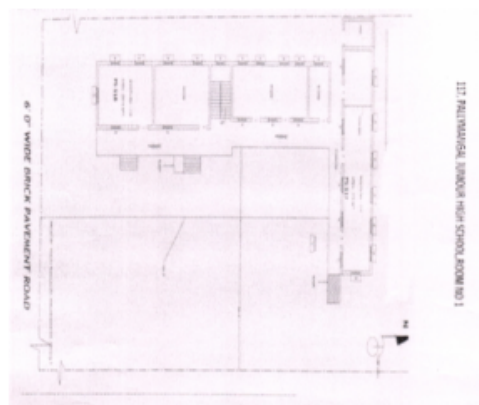

নির্বাচক নিবন্ধন আধিকারিকের স্বাক্ষর

Nazri Naksha

Google Map View

Polling Station Building Front View

Polling Station Front View

Cad View

Key MAP View

1 নাম : হাবিবুল্লাহ হালদার পিতার নাম : আব্দুল জলিল হালদার বাড়ির নং : n0133 বয়স : পুরুষ	WET1636349 ফটো উপলব্ধ	2 নাম : আমিনা বেগম স্বামীর নাম : জলিল লক্ষর বাড়ির নং : n0133 বয়স : 46 লিঙ্গ : মহিলা	WET2065290 ফটো উপলব্ধ	3 নাম : আশরাফ আলি হালদার পিতার নাম : আব্দুল জলিল হালদার বাড়ির নং : n0133 বয়স : 46 লিঙ্গ : পুরুষ	CGB2397123 ফটো উপলব্ধ
4 নাম : ব্রজেন্দ্রনাথ ঘোড়াই পিতার নাম : অনাথ ঘোড়াই বাড়ির নং : n0086 বয়স : 42 লিঙ্গ : পুরুষ	CGB2957884 ফটো উপলব্ধ	5 নাম : আব্দুর রশিদ মোল্লা পিতার নাম : এমাদুল মোল্লা বাড়ির নং : n0086 বয়স : 29 লিঙ্গ : পুরুষ	WET1636380 ফটো উপলব্ধ	6 নাম : কারিবুল্লা হালদার পিতার নাম : আব্দুল জলিল হালদার বাড়ির নং : n0133 বয়স : 34 লিঙ্গ : পুরুষ	WET1226059 ফটো উপলব্ধ
7 নাম : ইয়াসমিন বিবি স্বামীর নাম : বহমা তুল্লা গাজী বাড়ির নং : n0192 বয়স : 32 লিঙ্গ : মহিলা	WET1536820 ফটো উপলব্ধ	8 নাম : আরিফা খাতুন স্বামীর নাম : মোঃ মাকসুদ হোসেন গাজী বাড়ির নং : প.ব. ১৪২/১১৭ নং ১৫৬ বয়স : 25 লিঙ্গ : মহিলা	WET2150407 ফটো উপলব্ধ	9 নাম : রেহেনা খাতুন স্বামীর নাম : ইমরান আলি হালদার বাড়ির নং : n0133 বয়স : 25 লিঙ্গ : মহিলা	WET2282119 ফটো উপলব্ধ
10 নাম : মানসুরা খাতুন পিতার নাম : মোরসেলিম মোল্লা বাড়ির নং : n0086 বয়স : 27 লিঙ্গ : মহিলা	WET1828342 ফটো উপলব্ধ	11 নাম : ইমাদুল মোল্লা পিতার নাম : ইব্রাহিম মোল্লা বাড়ির নং : n0086 বয়স : 55 লিঙ্গ : পুরুষ	CGB1590918 ফটো উপলব্ধ	12 নাম : আছমা বিবি স্বামীর নাম : ইব্রাহিম মোল্লা বাড়ির নং : n0086 বয়স : 64 লিঙ্গ : মহিলা	WET2214815 ফটো উপলব্ধ
13 নাম : গোলেনুর বিবি স্বামীর নাম : মোজাম্মেল গাজী বাড়ির নং : n0052 বয়স : 72 লিঙ্গ : মহিলা	WET2215028 ফটো উপলব্ধ	14 নাম : রুমেনা খাতুন স্বামীর নাম : মোসরাফ আলি হালদার বাড়ির নং : n0133 বয়স : 28 লিঙ্গ : মহিলা	WET1911965 ফটো উপলব্ধ	15 নাম : কোহিনুর বিবি স্বামীর নাম : হামিদুল লক্ষর বাড়ির নং : n0270 বয়স : 38 লিঙ্গ : মহিলা	FJW3018371 ফটো উপলব্ধ
16 নাম : শাকিলা বিবি স্বামীর নাম : ইমাদুল মোল্লা বাড়ির নং : n0086 বয়স : 54 লিঙ্গ : মহিলা	WET2214807 ফটো উপলব্ধ	17 নাম : মোঃ সাইফুল্লা হালদার স্বামীর নাম : আব্দুল জলিল হালদার বাড়ির নং : n0133 বয়স : 30 লিঙ্গ : পুরুষ	WET1536077 ফটো উপলব্ধ	18 নাম : হালিমা বিবি স্বামীর নাম : রিয়ামত আলি মোল্লা বাড়ির নং : n0199 বয়স : 31 লিঙ্গ : মহিলা	WET1538354 ফটো উপলব্ধ
19 নাম : রিজিয়া বিবি স্বামীর নাম : হাম্মান হালদার বাড়ির নং : n0133 বয়স : 49 লিঙ্গ : মহিলা	CGB1590975 ফটো উপলব্ধ	20 নাম : মাসুদা বিবি স্বামীর নাম : আসরাফ হালদার বাড়ির নং : n0133 বয়স : 44 লিঙ্গ : মহিলা	CGB2397131 ফটো উপলব্ধ	21 নাম : জাসমিনা খাতুন পিতার নাম : ইয়াসিন লক্ষর বাড়ির নং : এন000 বয়স : 29 লিঙ্গ : মহিলা	WET1753821 ফটো উপলব্ধ
22 নাম : মোসরাফ আলি হালদার পিতার নাম : আব্দুল জলিল হালদার বাড়ির নং : n0133 বয়স : 40 লিঙ্গ : পুরুষ	CGB2398394 ফটো উপলব্ধ	23 নাম : আয়েশা বিবি স্বামীর নাম : আব্দুল জলিল হালদার বাড়ির নং : n0133 বয়স : 71 লিঙ্গ : মহিলা	WET2234797 ফটো উপলব্ধ	24 নাম : হাম্মান হালদার পিতার নাম : আব্দুল জলিল হালদার বাড়ির নং : n0133 বয়স : 51 লিঙ্গ : পুরুষ	CGB2397115 ফটো উপলব্ধ
25 নাম : মাসকুরা খাতুন স্বামীর নাম : আদম আলি লক্ষর বাড়ির নং : n0226 বয়স : 27 লিঙ্গ : মহিলা	WET1901289 ফটো উপলব্ধ	26 নাম : জাকির হোসেন গাজী পিতার নাম : মোজাম্মেল গাজী বাড়ির নং : n0052 বয়স : 51 লিঙ্গ : পুরুষ	CGB1590199 ফটো উপলব্ধ	27 নাম : আসমাউল মোল্লা স্বামীর নাম : আছমা বিবি বাড়ির নং : এন000 বয়স : 23 লিঙ্গ : পুরুষ	WET2579134 ফটো উপলব্ধ
28 নাম : কামরুন্নেসা খাতুন স্বামীর নাম : আব্দুর রশিদ মোল্লা বাড়ির নং : এন 0001 বয়স : 23 লিঙ্গ : মহিলা	WET2515971 ফটো উপলব্ধ	29 নাম : নাজিমা খাতুন বিবি স্বামীর নাম : কারিবুল্লা হালদার বাড়ির নং : এন0133 বয়স : 29 লিঙ্গ : মহিলা	WET2462422 ফটো উপলব্ধ	30 নাম : রুহনা খাতুন স্বামীর নাম : হাবিবুল্লা হালদার বাড়ির নং : এন0133 বয়স : 22 লিঙ্গ : মহিলা	WET2458511 ফটো উপলব্ধ