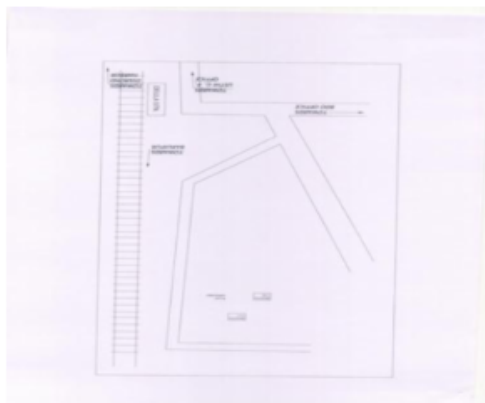

Nazri Naksha