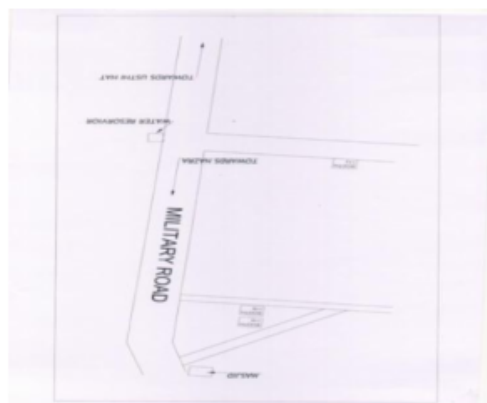

নির্বাচক নিবন্ধন আধিকারিকের স্বাক্ষর

Nazri Naksha

Google Map View

Polling Station Building Front View

Polling Station Front View

Cad View

Key MAP View

1 নাম : আজমিরা বিবি স্বামীর নাম: মনিরুল গাজী বাড়ির নং : n0213 বয়স : 38 লিঙ্গ : মহিলা	WET0511337 ফটো উপলব্ধ	2 নাম : মোঃ নুরউদ্দিন সেখ পিতার নাম: মোঃ আসরাফ আলি সেখ বাড়ির নং : n0090 বয়স : 45 লিঙ্গ : পুরুষ	CGB1283720 ফটো উপলব্ধ	3 নাম : আকলিমা বিবি খাঁ স্বামীর নাম: সাহাদাত খাঁ বাড়ির নং : n0090 বয়স : 66 লিঙ্গ : মহিলা	WB/18/120/270231 ফটো উপলব্ধ
4 নাম : আমিনা বিবি স্বামীর নাম: জাকির হোসেন খাঁ বাড়ির নং : n0090 বয়স : 38 লিঙ্গ : মহিলা	WET1538396 ফটো উপলব্ধ	5 নাম : জাকির হোসেন খাঁ পিতার নাম: সারাবত খাঁ বাড়ির নং : n0090 বয়স : 38 লিঙ্গ : পুরুষ	WET1426063 ফটো উপলব্ধ	6 নাম : তসলিমা বিবি স্বামীর নাম: সারাবত খাঁ বাড়ির নং : n0090 বয়স : 71 লিঙ্গ : মহিলা	WB/18/120/270109 ফটো উপলব্ধ
7 নাম : ইব্রাহিম খাঁ পিতার নাম: আহমিদ খাঁ বাড়ির নং : n0089 বয়স : 54 লিঙ্গ : পুরুষ	CGB1283811 ফটো উপলব্ধ	8 নাম : আনোয়ার খাঁ পিতার নাম: হামিদ খাঁ বাড়ির নং : n0089 বয়স : 52 লিঙ্গ : পুরুষ	CGB1284108 ফটো উপলব্ধ	9 নাম : আবু সালেক জমাদার পিতার নাম: মোঃ সইদুল হক জমাদার বাড়ির নং : n0106 বয়স : 29 লিঙ্গ : পুরুষ	WET1753201 ফটো উপলব্ধ
10 নাম : নাজিম মোল্লা পিতার নাম: আজিজুল হক মোল্লা বাড়ির নং : n0069 বয়স : 28 লিঙ্গ : পুরুষ	WET1753128 ফটো উপলব্ধ	11 নাম : সাদ্দাম গাজী পিতার নাম: মুজিদ গাজী বাড়ির নং : n0134 বয়স : 36 লিঙ্গ : পুরুষ	WET1132257 ফটো উপলব্ধ	12 নাম : রুকসানা বিবি স্বামীর নাম: মইউদ্দিন গাজী বাড়ির নং : n0134 বয়স : 38 লিঙ্গ : মহিলা	WET1538438 ফটো উপলব্ধ
13 নাম : মমতাজবিবি জমাদার স্বামীর নাম: আওদুদ জমাদার বাড়ির নং : n0106 বয়স : 53 লিঙ্গ : মহিলা	WB/18/120/270190 ফটো উপলব্ধ	14 নাম : আওদুদ জমাদার পিতার নাম: অচিমআলি জমাদার বাড়ির নং : n0106 বয়স : 59 লিঙ্গ : পুরুষ	WB/18/120/270160 ফটো উপলব্ধ	15 নাম : মেরাফজুন বিবি স্বামীর নাম: অচিমআলি জমাদার বাড়ির নং : n0106 বয়স : 81 লিঙ্গ : মহিলা	WB/18/120/270189 ফটো উপলব্ধ
16 নাম : আঙ্গুরা বিবি স্বামীর নাম: মইউদ্দিন আখন বাড়ির নং : n0219 বয়স : 34 লিঙ্গ : মহিলা	WET1135284 ফটো উপলব্ধ	17 নাম : সায়বানু বিবি স্বামীর নাম: ইমাম আলি গাজী বাড়ির নং : n0144 বয়স : 36 লিঙ্গ : মহিলা	WET1132489 ফটো উপলব্ধ	18 নাম : মোঃ আবুসাইদ জমাদার পিতার নাম: মোঃ সইদুল হক জমাদার বাড়ির নং : n0106 বয়স : 30 লিঙ্গ : পুরুষ	WET1538230 ফটো উপলব্ধ
19 নাম : মেহেরুননেছা স্বামীর নাম: মোঃ সাহাদুল হক জমাদার বাড়ির নং : n0106 বয়স : 41 লিঙ্গ : মহিলা	WET0531723 ফটো উপলব্ধ	20 নাম : এমাদুলহক জমাদার পিতার নাম: অচিমআলি জমাদার বাড়ির নং : n0106 বয়স : 52 লিঙ্গ : পুরুষ	WB/18/120/270269 ফটো উপলব্ধ	21 নাম : আমিনাবিবি জমাদার স্বামীর নাম: সইদুলহক জমাদার বাড়ির নং : n0106 বয়স : 50 লিঙ্গ : মহিলা	WB/18/120/270187 ফটো উপলব্ধ
22 নাম : সইদুলহক জমাদার পিতার নাম: অচিমআলি জমাদার বাড়ির নং : n0106 বয়স : 56 লিঙ্গ : পুরুষ	WB/18/120/270299 ফটো উপলব্ধ	23 নাম : রাবেয়া বিবি স্বামীর নাম: অজিজুল হক মোল্লা বাড়ির নং : n0069 বয়স : 57 লিঙ্গ : মহিলা	WET2546422 ফটো উপলব্ধ	24 নাম : মোঃসালাউদ্দিন মোল্লা পিতার নাম: মোঃ ইলিয়াস আলি মোল্লা বাড়ির নং : n0069 বয়স : 39 লিঙ্গ : পুরুষ	WET0532861 ফটো উপলব্ধ
25 নাম : রুকসানা বিবি স্বামীর নাম: মোকিন গাজী বাড়ির নং : n0090 বয়স : 38 লিঙ্গ : মহিলা	WET1031897 ফটো উপলব্ধ	26 নাম : খুরসিদা খাতুন পিতার নাম: মুজির গাজী বাড়ির নং : n0199 বয়স : 38 লিঙ্গ : মহিলা	WET0511519 ফটো উপলব্ধ	27 নাম : জানেহারা বিবি স্বামীর নাম: এমাদুল হক জমাদার বাড়ির নং : n0106 বয়স : 32 লিঙ্গ : মহিলা	WET1828888 ফটো উপলব্ধ
28 নাম : আনায়েদুল হক স্বামীর নাম: তাসলিমা খাঁ বাড়ির নং : n0090 বয়স : 38 লিঙ্গ : পুরুষ	WET1828987 ফটো উপলব্ধ	29 নাম : মেরীনা পিতার নাম: মোহসিন বাড়ির নং : N0 বয়স : 53 লিঙ্গ : মহিলা	DSW0182956 ফটো উপলব্ধ	30 নাম : মুর্শিদা বিবি স্বামীর নাম: হজরত আলি গাজী বাড়ির নং : n0221 বয়স : 36 লিঙ্গ : মহিলা	WET1132471 ফটো উপলব্ধ