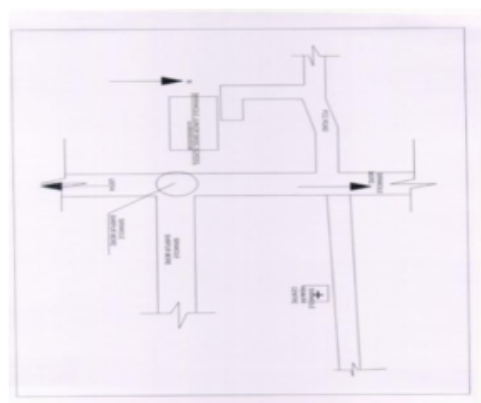

নির্বাচক নিবন্ধন আধিকারিকের স্বাক্ষর

Nazri Naksha

Google Map View

Polling Station Building Front View

Polling Station Front View

Cad View

Key MAP View

1 নাম : আজাদ সেখ মায়ের নাম: আরজিনা বিবি বাড়ির নং : n0106 বয়স : 33 লিঙ্গ : পুরুষ	WET1381680 ফটো উপলব্ধ	2 নাম : আজিনা বিবি স্বামীর নাম: রুহুল আমিন সেখ বাড়ির নং : n0106 বয়স : 51 লিঙ্গ : মহিলা	WET2412591 ফটো উপলব্ধ	3 নাম : আসমা বিবি স্বামীর নাম: আয়নাল আলি খান বাড়ির নং : n0106 বয়স : 66 লিঙ্গ : মহিলা	WB/18/120/063268 ফটো উপলব্ধ
4 নাম : আজমিরা বিবি সেখ স্বামীর নাম: লতিব সেখ বাড়ির নং : n0083 বয়স : 36 লিঙ্গ : মহিলা	CGB2930915 ফটো উপলব্ধ	5 নাম : সাহিদ সেখ পিতার নাম: সামাদ আলি সেখ বাড়ির নং : n0083 বয়স : 33 লিঙ্গ : পুরুষ	WET1277458 ফটো উপলব্ধ	6 নাম : শাহিদা বিবি সেখ স্বামীর নাম: সামাদ সেখ বাড়ির নং : n0083 বয়স : 58 লিঙ্গ : মহিলা	WB/18/120/075260 ফটো উপলব্ধ
7 নাম : লতিব সেখ পিতার নাম: সামসের সেখ বাড়ির নং : n0083 বয়স : 50 লিঙ্গ : পুরুষ	CGB2848836 ফটো উপলব্ধ	8 নাম : সামাদ আলী সেখ পিতার নাম: সামসের সেখ বাড়ির নং : n0083 বয়স : 64 লিঙ্গ : পুরুষ	CGB2698413 ফটো উপলব্ধ	9 নাম : আছা বেওয়া স্বামীর নাম: সামসের সেখ বাড়ির নং : n0083 বয়স : 94 লিঙ্গ : মহিলা	CGB2930964 ফটো উপলব্ধ
10 নাম : সাহিল ইসলাম সেখ পিতার নাম: নজরুল ইসলাম সেখ বাড়ির নং : n0098 বয়স : 28 লিঙ্গ : পুরুষ	WET1803188 ফটো উপলব্ধ	11 নাম : আমিনুর সেখ পিতার নাম: লতিব সেখ বাড়ির নং : n0083 বয়স : 32 লিঙ্গ : পুরুষ	WET1381805 ফটো উপলব্ধ	12 নাম : নাজমা বিবি স্বামীর নাম: সাহিদ সেখ বাড়ির নং : N0083 বয়স : 28 লিঙ্গ : মহিলা	WET1986116 ফটো উপলব্ধ
13 নাম : সেখ আব্দুর রহমান পিতার নাম: পিয়ার আলী সেখ বাড়ির নং : n0079 বয়স : 65 লিঙ্গ : পুরুষ	WET2018315 ফটো উপলব্ধ	14 নাম : সেখ তানবীর আলম পিতার নাম: সেখ আব্দুর রহমান বাড়ির নং : n0079 বয়স : 38 লিঙ্গ : পুরুষ	CGB2848653 ফটো উপলব্ধ	15 নাম : সেখ তারিক আলম পিতার নাম: সেখ আব্দুর রহমান বাড়ির নং : n0079 বয়স : 31 লিঙ্গ : পুরুষ	WET1381672 ফটো উপলব্ধ
16 নাম : রইসউদ্দিন সেখ পিতার নাম: আঃ হামিদ সেখ বাড়ির নং : বয়স : 35 লিঙ্গ : পুরুষ	WET1079532 ফটো উপলব্ধ	17 নাম : মরজিনা বিবি স্বামীর নাম: সেখ সেলিম বাড়ির নং : n0064 বয়স : 69 লিঙ্গ : মহিলা	WET2217354 ফটো উপলব্ধ	18 নাম : কালাম সেখ পিতার নাম: সেখ সেলিম বাড়ির নং : n0064 বয়স : 40 লিঙ্গ : পুরুষ	CGB2848760 ফটো উপলব্ধ
19 নাম : সাফেরিদ সেখ পিতার নাম: সামাদ আলি সেখ বাড়ির নং : n0083 বয়স : 35 লিঙ্গ : পুরুষ	WET0049445 ফটো উপলব্ধ	20 নাম : আফরিন আসলাম স্বামীর নাম: সেখ তারিক আলম বাড়ির নং : n0079 বয়স : 30 লিঙ্গ : মহিলা	ROQ2596971 ফটো উপলব্ধ	21 নাম : মোঃ বাবলু সেখ পিতার নাম: সেখ সেলিম বাড়ির নং : n0064 বয়স : 43 লিঙ্গ : পুরুষ	CGB1941178 ফটো উপলব্ধ
22 নাম : হাফিজা বিবি স্বামীর নাম: নুর আলি সেখ বাড়ির নং : এন0233 বয়স : 35 লিঙ্গ : মহিলা	WET1189570 ফটো উপলব্ধ	23 নাম : হাফিজা বিবি স্বামীর নাম: সেখ আব্দুর রহমান বাড়ির নং : n0079 বয়স : 59 লিঙ্গ : মহিলা	WET2009595 ফটো উপলব্ধ	24 নাম : সিদ্দিকা সুলতানা স্বামীর নাম: সেখ তানবীর আলম বাড়ির নং : n0079 বয়স : 36 লিঙ্গ : মহিলা	CGB2938793 ফটো উপলব্ধ
25 নাম : নজরুল সেখ পিতার নাম: করিম সেখ বাড়ির নং : n0098 বয়স : 61 লিঙ্গ : পুরুষ	WB/18/120/075027 ফটো উপলব্ধ	26 নাম : মুরসিদা বিবি পিতার নাম: নজরুল সেখ বাড়ির নং : n0098 বয়স : 41 লিঙ্গ : মহিলা	WET1079813 ফটো উপলব্ধ	27 নাম : সাবির সেখ পিতার নাম: নজরুল সেখ বাড়ির নং : n0098 বয়স : 39 লিঙ্গ : পুরুষ	WET1079714 ফটো উপলব্ধ
28 নাম : মোনোয়ারা বিবি সেখ স্বামীর নাম: সাবির সেখ বাড়ির নং : বয়স : 36 লিঙ্গ : মহিলা	WET1193002 ফটো উপলব্ধ	29 নাম : সামিম সেখ পিতার নাম: নজরুল সেখ বাড়ির নং : n0098 বয়স : 36 লিঙ্গ : পুরুষ	WET1381771 ফটো উপলব্ধ	30 নাম : হাকিম সেখ পিতার নাম: রুহুল আমিন সেখ বাড়ির নং : n0106 বয়স : 34 লিঙ্গ : পুরুষ	WET1079599 ফটো উপলব্ধ