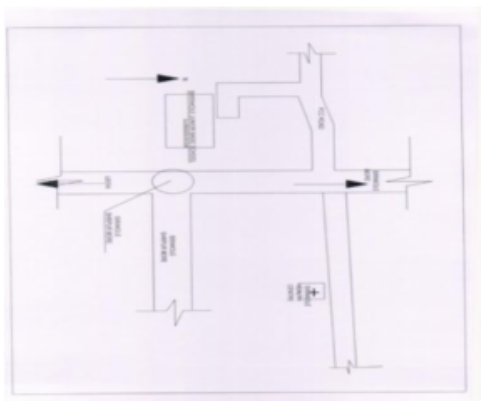

নির্বাচক নিবন্ধন আধিকারিকের স্বাক্ষর

Nazri Naksha

Google Map View

Polling Station Building Front View

Polling Station Front View

Cad View

Key MAP View

1 নাম : আজাদ সেখ মায়ের নাম: আরজিনা বিবি বাড়ির নং : n0106 বয়স : 33 লিঙ্গ : পুরুষ	WET1381680 ফটো উপলব্ধ	2 নাম : আজিনা বিবি স্বামীর নাম: রুহুল আমিন সেখ বাড়ির নং : n0106 বয়স : 51 লিঙ্গ : মহিলা	WET2412591 ফটো উপলব্ধ	3 নাম : আসমা বিবি স্বামীর নাম: আয়নাল আলি খান বাড়ির নং : n0106 বয়স : 66 লিঙ্গ : মহিলা	WB/18/120/063268 ফটো উপলব্ধ
4 নাম : আজমিরা বিবি সেখ স্বামীর নাম: লতিব সেখ বাড়ির নং : n0083 বয়স : 36 লিঙ্গ : মহিলা	CGB2930915 ফটো উপলব্ধ	5 নাম : সাহিদ সেখ পিতার নাম: সামাদ আলি সেখ বাড়ির নং : n0083 বয়স : 33 লিঙ্গ : পুরুষ	WET1277458 ফটো উপলব্ধ	6 নাম : শাহিদা বিবি সেখ স্বামীর নাম: সামাদ সেখ বাড়ির নং : n0083 বয়স : 58 লিঙ্গ : মহিলা	WB/18/120/075260 ফটো উপলব্ধ
7 নাম : লতিব সেখ পিতার নাম: সামসের সেখ বাড়ির নং : n0083 বয়স : 50 লিঙ্গ : পুরুষ	CGB2848836 ফটো উপলব্ধ	8 নাম : সামাদ আলী সেখ পিতার নাম: সামসের সেখ বাড়ির নং : n0083 বয়স : 64 লিঙ্গ : পুরুষ	CGB2698413 ফটো উপলব্ধ	9 নাম : আছা বেওয়া স্বামীর নাম: সামসের সেখ বাড়ির নং : n0083 বয়স : 94 লিঙ্গ : মহিলা	CGB2930964 ফটো উপলব্ধ
10 নাম : সাহিল ইসলাম সেখ পিতার নাম: নজরুল ইসলাম সেখ বাড়ির নং : n0098 বয়স : 28 লিঙ্গ : পুরুষ	WET1803188 ফটো উপলব্ধ	11 নাম : আমিনুর সেখ পিতার নাম: লতিব সেখ বাড়ির নং : n0083 বয়স : 32 লিঙ্গ : পুরুষ	WET1381805 ফটো উপলব্ধ	12 নাম : নাজমা বিবি স্বামীর নাম: সাহিদ সেখ বাড়ির নং : N0083 বয়স : 28 লিঙ্গ : মহিলা	WET1986116 ফটো উপলব্ধ
13 নাম : সেখ আব্দুর রহমান পিতার নাম: পিয়ার আলী সেখ বাড়ির নং : n0079 বয়স : 65 লিঙ্গ : পুরুষ	WET2018315 ফটো উপলব্ধ	14 নাম : সেখ তানবীর আলম পিতার নাম: সেখ আব্দুর রহমান বাড়ির নং : n0079 বয়স : 38 লিঙ্গ : পুরুষ	CGB2848653 ফটো উপলব্ধ	15 নাম : সেখ তারিক আলম পিতার নাম: সেখ আব্দুর রহমান বাড়ির নং : n0079 বয়স : 31 লিঙ্গ : পুরুষ	WET1381672 ফটো উপলব্ধ
16 নাম : রইসউদ্দিন সেখ পিতার নাম: আঃ হামিদ সেখ বাড়ির নং : বয়স : 35 লিঙ্গ : পুরুষ	WET1079532 ফটো উপলব্ধ	17 নাম : মরজিনা বিবি স্বামীর নাম: সেখ সেলিম বাড়ির নং : n0064 বয়স : 69 লিঙ্গ : মহিলা	WET2217354 ফটো উপলব্ধ	18 নাম : কালাম সেখ পিতার নাম: সেখ সেলিম বাড়ির নং : n0064 বয়স : 40 লিঙ্গ : পুরুষ	CGB2848760 ফটো উপলব্ধ
19 নাম : সাফেরিদ সেখ পিতার নাম: সামাদ আলি সেখ বাড়ির নং : n0083 বয়স : 35 লিঙ্গ : পুরুষ	WET0049445 ফটো উপলব্ধ	20 নাম : আফরিন আসলাম স্বামীর নাম: সেখ তারিক আলম বাড়ির নং : n0079 বয়স : 30 লিঙ্গ : মহিলা	ROQ2596971 ফটো উপলব্ধ	21 নাম : মোঃ বাবলু সেখ পিতার নাম: সেখ সেলিম বাড়ির নং : n0064 বয়স : 43 লিঙ্গ : পুরুষ	CGB1941178 ফটো উপলব্ধ
22 নাম : হাফিজা বিবি স্বামীর নাম: নুর আলি সেখ বাড়ির নং : এন0233 বয়স : 35 লিঙ্গ : মহিলা	WET1189570 ফটো উপলব্ধ	23 নাম : হাফিজা বিবি স্বামীর নাম: সেখ আব্দুর রহমান বাড়ির নং : n0079 বয়স : 59 লিঙ্গ : মহিলা	WET2009595 ফটো উপলব্ধ	24 নাম : সিদ্দিকা সুলতানা স্বামীর নাম: সেখ তানবীর আলম বাড়ির নং : n0079 বয়স : 36 লিঙ্গ : মহিলা	CGB2938793 ফটো উপলব্ধ
25 নাম : নজরুল সেখ পিতার নাম: করিম সেখ বাড়ির নং : n0098 বয়স : 61 লিঙ্গ : পুরুষ	WB/18/120/075027 ফটো উপলব্ধ	26 নাম : মুরসিদা বিবি পিতার নাম: নজরুল সেখ বাড়ির নং : n0098 বয়স : 41 লিঙ্গ : মহিলা	WET1079813 ফটো উপলব্ধ	27 নাম : সাবির সেখ পিতার নাম: নজরুল সেখ বাড়ির নং : n0098 বয়স : 39 লিঙ্গ : পুরুষ	WET1079714 ফটো উপলব্ধ
28 নাম : মোনোয়ারা বিবি সেখ স্বামীর নাম: সাবির সেখ বাড়ির নং : বয়স : 36 লিঙ্গ : মহিলা	WET1193002 ফটো উপলব্ধ	29 নাম : সামিম সেখ পিতার নাম: নজরুল সেখ বাড়ির নং : n0098 বয়স : 36 লিঙ্গ : পুরুষ	WET1381771 ফটো উপলব্ধ	30 নাম : হাকিম সেখ পিতার নাম: রুহুল আমিন সেখ বাড়ির নং : n0106 বয়স : 34 লিঙ্গ : পুরুষ	WET1079599 ফটো উপলব্ধ