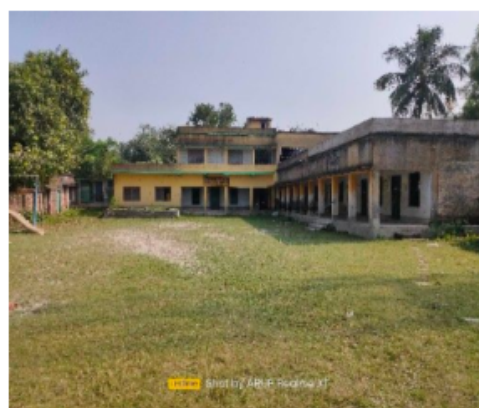

নির্বাচক নিবন্ধন আধিকারিকের স্বাক্ষর

Nazri Naksha

Google Map View

Polling Station Building Front View

Polling Station Front View

Cad View

Key MAP View

1	WB/18/120/303205	নাম : অসিত কুমার বর পিতার নাম: সুরেন্দ্রনাথ বাড়ির নং : n0138 বয়স : 62 লিঙ্গ : পুরুষ	ফটো উপলব্ধ	2	WET1140854	নাম : তন্ময় বর পিতার নাম: অসিত কুমার বর বাড়ির নং : n0138 বয়স : 35 লিঙ্গ : পুরুষ	ফটো উপলব্ধ	3	WET1992635	নাম : পুষ্পা কাজী স্বামীর নাম: পরিমল কাজী বাড়ির নং : নং 0167 বয়স : 25 লিঙ্গ : মহিলা	ফটো উপলব্ধ
4	NSE1868918	নাম : মিতালি কাজী স্বামীর নাম: পিন্টু কাজী বাড়ির নং : নং 0166 বয়স : 27 লিঙ্গ : মহিলা	ফটো উপলব্ধ	5	WET2421121	নাম : সুনিতা কাজী পিতার নাম: মঙ্গল কাজী বাড়ির নং : এন000166 বয়স : 23 লিঙ্গ : পুরুষ	ফটো উপলব্ধ	6	WET1971225	নাম : সারথী কাজী স্বামীর নাম: জগন্নাথ কাজী বাড়ির নং : এন0166 বয়স : 38 লিঙ্গ : মহিলা	ফটো উপলব্ধ
7	WET1316033	নাম : মমতা ঘোড়াই স্বামীর নাম: রাজু ঘোড়াই বাড়ির নং : মালিক পাড়া, দেউলা বয়স : 33 লিঙ্গ : মহিলা	ফটো উপলব্ধ	8	WB/18/120/285188	নাম : শচীন্দ্রনাথ ঘোষ পিতার নাম: গুরুপদ ঘোষ বাড়ির নং : n0134 বয়স : 55 লিঙ্গ : পুরুষ	ফটো উপলব্ধ	9	CGB2042323	নাম : পূর্ণিমা ঘোষ স্বামীর নাম: শচীন্দ্রনাথ ঘোষ বাড়ির নং : n0135 বয়স : 50 লিঙ্গ : মহিলা	ফটো উপলব্ধ
10	WET2344570	নাম : শ্রেয়া ঘোষ পিতার নাম: শচীন্দ্র নাথ ঘোষ বাড়ির নং : n0134 বয়স : 23 লিঙ্গ : মহিলা	ফটো উপলব্ধ	11	WET1903640	নাম : অনিতা জানা স্বামীর নাম: গণেশ চন্দ্র জানা বাড়ির নং : n0164 বয়স : 31 লিঙ্গ : মহিলা	ফটো উপলব্ধ	12	WB/18/120/300044	নাম : রঘুনাথ দাস পিতার নাম: ফকির দাস বাড়ির নং : n0080 বয়স : 75 লিঙ্গ : পুরুষ	ফটো উপলব্ধ
13	CGB1563840	নাম : তরুণ দাস পিতার নাম: রঘুনাথ দাস বাড়ির নং : n0080 বয়স : 44 লিঙ্গ : পুরুষ	ফটো উপলব্ধ	14	WET1830207	নাম : যোগমায়া দাস স্বামীর নাম: তরুণ দাস বাড়ির নং : n0080 বয়স : 31 লিঙ্গ : মহিলা	ফটো উপলব্ধ	15	WET2177889	নাম : মহাদেব মাম্বা পিতার নাম: বাবলু মাম্বা বাড়ির নং : n0080 বয়স : 24 লিঙ্গ : পুরুষ	ফটো উপলব্ধ
16	WET2491793	নাম : সৌমেন পুরকাইত পিতার নাম: মনোজ পুরকাইত বাড়ির নং : নং236 বয়স : 23 লিঙ্গ : পুরুষ	ফটো উপলব্ধ	17	CGB2418978	নাম : প্রতিমা পুরকাইত স্বামীর নাম: মনোজ পুরকাইত বাড়ির নং : n0234 বয়স : 47 লিঙ্গ : মহিলা	ফটো উপলব্ধ	18	WET1754266	নাম : সুনীল পুরকাইত পিতার নাম: মনোজ পুরকাইত বাড়ির নং : n0235 বয়স : 29 লিঙ্গ : পুরুষ	ফটো উপলব্ধ
19	WB/18/120/297527	নাম : মনোজ পুরকাইত পিতার নাম: জগন্নাথ পুরকাইত বাড়ির নং : n0236 বয়স : 56 লিঙ্গ : পুরুষ	ফটো উপলব্ধ	20	CGB1566934	নাম : মীনা প্রধান স্বামীর নাম: শুকদেব প্রধান বাড়ির নং : n0068 বয়স : 51 লিঙ্গ : মহিলা	ফটো উপলব্ধ	21	CGB1566488	নাম : শুকদেব প্রধান পিতার নাম: সন্তোষ প্রধান বাড়ির নং : n0068 বয়স : 56 লিঙ্গ : পুরুষ	ফটো উপলব্ধ
22	CGB1566454	নাম : নবীন প্রধান পিতার নাম: সত্যগোপাল প্রধান বাড়ির নং : n0055 বয়স : 46 লিঙ্গ : পুরুষ	ফটো উপলব্ধ	23	CGB1284348	নাম : গোলাপী প্রধান স্বামীর নাম: বনমালী প্রধান বাড়ির নং : n0055 বয়স : 45 লিঙ্গ : মহিলা	ফটো উপলব্ধ	24	WB/18/120/300460	নাম : বনমালী প্রধান পিতার নাম: সত্যগোপাল প্রধান বাড়ির নং : n0055 বয়স : 53 লিঙ্গ : পুরুষ	ফটো উপলব্ধ
25	WB/18/120/300397	নাম : দুর্গাবালা প্রধান স্বামীর নাম: সত্যগোপাল প্রধান বাড়ির নং : n0055 বয়স : 73 লিঙ্গ : মহিলা	ফটো উপলব্ধ	26	WB/18/120/300408	নাম : সত্যগোপাল প্রধান পিতার নাম: পালান প্রধান বাড়ির নং : n0055 বয়স : 83 লিঙ্গ : পুরুষ	ফটো উপলব্ধ	27	WB/18/120/300418	নাম : সনৎ প্রধান পিতার নাম: কালোরতন প্রধান বাড়ির নং : n0054 বয়স : 51 লিঙ্গ : পুরুষ	ফটো উপলব্ধ
28	CGB1284512	নাম : ভগবতী প্রধান স্বামীর নাম: তাপস প্রধান বাড়ির নং : n0054 বয়স : 52 লিঙ্গ : মহিলা	ফটো উপলব্ধ	29	WB/18/120/300204	নাম : তাপস প্রধান পিতার নাম: কালোরতন প্রধান বাড়ির নং : n0054 বয়স : 58 লিঙ্গ : পুরুষ	ফটো উপলব্ধ	30	WB/18/120/300426	নাম : মীরা প্রধান স্বামীর নাম: কালোরতন প্রধান বাড়ির নং : n0054 বয়স : 66 লিঙ্গ : মহিলা	ফটো উপলব্ধ