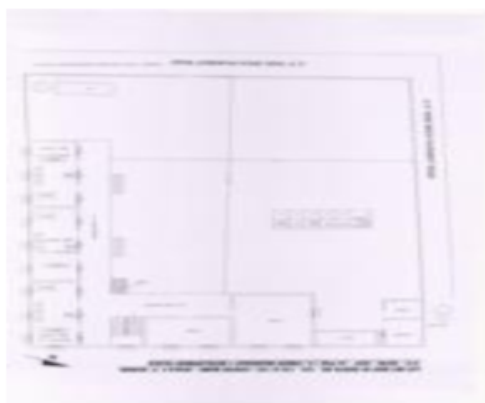

নির্বাচক নিবন্ধন আধিকারিকের স্বাক্ষর

Nazri Naksha

Google Map View

Polling Station Building Front View

Polling Station Front View

Cad View

Key MAP View

1	WB/18/120/303205	নাম : অসিত কুমার বর পিতার নাম: সুরেন্দ্রনাথ বাড়ির নং : n0138 বয়স : 62 লিঙ্গ : পুরুষ	ফটো উপলব্ধ	2	WET1140854	নাম : তন্ময় বর পিতার নাম: অসিত কুমার বর বাড়ির নং : n0138 বয়স : 35 লিঙ্গ : পুরুষ	ফটো উপলব্ধ	3	WET1992635	নাম : পুষ্পা কাজী স্বামীর নাম: পরিমল কাজী বাড়ির নং : নং 0167 বয়স : 25 লিঙ্গ : মহিলা	ফটো উপলব্ধ
4	NSE1868918	নাম : মিতালি কাজী স্বামীর নাম: পিন্টু কাজী বাড়ির নং : নং 0166 বয়স : 27 লিঙ্গ : মহিলা	ফটো উপলব্ধ	5	WET2421121	নাম : সুনিতা কাজী পিতার নাম: মঙ্গল কাজী বাড়ির নং : এন000166 বয়স : 23 লিঙ্গ : পুরুষ	ফটো উপলব্ধ	6	WET1971225	নাম : সারথী কাজী স্বামীর নাম: জগন্নাথ কাজী বাড়ির নং : এন0166 বয়স : 38 লিঙ্গ : মহিলা	ফটো উপলব্ধ
7	WET1316033	নাম : মমতা ঘোড়াই স্বামীর নাম: রাজু ঘোড়াই বাড়ির নং : মালিক পাড়া, দেউলা বয়স : 33 লিঙ্গ : মহিলা	ফটো উপলব্ধ	8	WB/18/120/285188	নাম : শচীন্দ্রনাথ ঘোষ পিতার নাম: গুরুপদ ঘোষ বাড়ির নং : n0134 বয়স : 55 লিঙ্গ : পুরুষ	ফটো উপলব্ধ	9	CGB2042323	নাম : পূর্ণিমা ঘোষ স্বামীর নাম: শচীন্দ্রনাথ ঘোষ বাড়ির নং : n0135 বয়স : 50 লিঙ্গ : মহিলা	ফটো উপলব্ধ
10	WET2344570	নাম : শ্রেয়া ঘোষ পিতার নাম: শচীন্দ্র নাথ ঘোষ বাড়ির নং : n0134 বয়স : 23 লিঙ্গ : মহিলা	ফটো উপলব্ধ	11	WET1903640	নাম : অনিতা জানা স্বামীর নাম: গণেশ চন্দ্র জানা বাড়ির নং : n0164 বয়স : 31 লিঙ্গ : মহিলা	ফটো উপলব্ধ	12	WB/18/120/300044	নাম : রঘুনাথ দাস পিতার নাম: ফকির দাস বাড়ির নং : n0080 বয়স : 75 লিঙ্গ : পুরুষ	ফটো উপলব্ধ
13	CGB1563840	নাম : তরুণ দাস পিতার নাম: রঘুনাথ দাস বাড়ির নং : n0080 বয়স : 44 লিঙ্গ : পুরুষ	ফটো উপলব্ধ	14	WET1830207	নাম : যোগমায়া দাস স্বামীর নাম: তরুণ দাস বাড়ির নং : n0080 বয়স : 31 লিঙ্গ : মহিলা	ফটো উপলব্ধ	15	WET2177889	নাম : মহাদেব মাম্বা পিতার নাম: বাবলু মাম্বা বাড়ির নং : n0080 বয়স : 24 লিঙ্গ : পুরুষ	ফটো উপলব্ধ
16	WET2491793	নাম : সৌমেন পুরকাইত পিতার নাম: মনোজ পুরকাইত বাড়ির নং : নং236 বয়স : 23 লিঙ্গ : পুরুষ	ফটো উপলব্ধ	17	CGB2418978	নাম : প্রতিমা পুরকাইত স্বামীর নাম: মনোজ পুরকাইত বাড়ির নং : n0234 বয়স : 47 লিঙ্গ : মহিলা	ফটো উপলব্ধ	18	WET1754266	নাম : সুনীল পুরকাইত পিতার নাম: মনোজ পুরকাইত বাড়ির নং : n0235 বয়স : 29 লিঙ্গ : পুরুষ	ফটো উপলব্ধ
19	WB/18/120/297527	নাম : মনোজ পুরকাইত পিতার নাম: জগন্নাথ পুরকাইত বাড়ির নং : n0236 বয়স : 56 লিঙ্গ : পুরুষ	ফটো উপলব্ধ	20	CGB1566934	নাম : মীনা প্রধান স্বামীর নাম: শুকদেব প্রধান বাড়ির নং : n0068 বয়স : 51 লিঙ্গ : মহিলা	ফটো উপলব্ধ	21	CGB1566488	নাম : শুকদেব প্রধান পিতার নাম: সন্তোষ প্রধান বাড়ির নং : n0068 বয়স : 56 লিঙ্গ : পুরুষ	ফটো উপলব্ধ
22	CGB1566454	নাম : নবীন প্রধান পিতার নাম: সত্যগোপাল প্রধান বাড়ির নং : n0055 বয়স : 46 লিঙ্গ : পুরুষ	ফটো উপলব্ধ	23	CGB1284348	নাম : গোলাপী প্রধান স্বামীর নাম: বনমালী প্রধান বাড়ির নং : n0055 বয়স : 45 লিঙ্গ : মহিলা	ফটো উপলব্ধ	24	WB/18/120/300460	নাম : বনমালী প্রধান পিতার নাম: সত্যগোপাল প্রধান বাড়ির নং : n0055 বয়স : 53 লিঙ্গ : পুরুষ	ফটো উপলব্ধ
25	WB/18/120/300397	নাম : দুর্গাবালা প্রধান স্বামীর নাম: সত্যগোপাল প্রধান বাড়ির নং : n0055 বয়স : 73 লিঙ্গ : মহিলা	ফটো উপলব্ধ	26	WB/18/120/300408	নাম : সত্যগোপাল প্রধান পিতার নাম: পালান প্রধান বাড়ির নং : n0055 বয়স : 83 লিঙ্গ : পুরুষ	ফটো উপলব্ধ	27	WB/18/120/300418	নাম : সনৎ প্রধান পিতার নাম: কালোরতন প্রধান বাড়ির নং : n0054 বয়স : 51 লিঙ্গ : পুরুষ	ফটো উপলব্ধ
28	CGB1284512	নাম : ভগবতী প্রধান স্বামীর নাম: তাপস প্রধান বাড়ির নং : n0054 বয়স : 52 লিঙ্গ : মহিলা	ফটো উপলব্ধ	29	WB/18/120/300204	নাম : তাপস প্রধান পিতার নাম: কালোরতন প্রধান বাড়ির নং : n0054 বয়স : 58 লিঙ্গ : পুরুষ	ফটো উপলব্ধ	30	WB/18/120/300426	নাম : মীরা প্রধান স্বামীর নাম: কালোরতন প্রধান বাড়ির নং : n0054 বয়স : 66 লিঙ্গ : মহিলা	ফটো উপলব্ধ