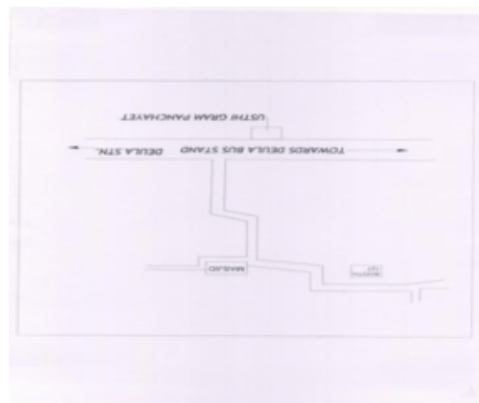

নির্বাচক নিবন্ধন আধিকারিকের স্বাক্ষর

Nazri Naksha

Google Map View

Polling Station Building Front View

Polling Station Front View

Cad View

Key MAP View

1	WET1033208	নাম : মোঃ রবিউল ইসলাম মোল্লা পিতার নাম : মোঃ জয়নাল আবেদীন মোল্লা বাড়ির নং : n0063 বয়স : 35 লিঙ্গ : পুরুষ	ফটো উপলব্ধ	2	WB/18/120/309199	নাম : মমতাজ বেগম স্বামীর নাম : জয়নাল আবেদীন মোল্লা বাড়ির নং : n0063 বয়স : 56 লিঙ্গ : মহিলা	ফটো উপলব্ধ	3	WET1541531	নাম : সাইফুদ্দিন লস্কর পিতার নাম : সাহিদুল লস্কর বাড়ির নং : n0002 বয়স : 33 লিঙ্গ : পুরুষ	ফটো উপলব্ধ
4	WET1315167	নাম : সাপিয়া বিবি স্বামীর নাম : সাহিদুল লস্কর বাড়ির নং : n0002 বয়স : 55 লিঙ্গ : মহিলা	ফটো উপলব্ধ	5	WET1315373	নাম : সাহিদুল লস্কর পিতার নাম : আক্তার আলি লস্কর বাড়ির নং : n0002 বয়স : 57 লিঙ্গ : পুরুষ	ফটো উপলব্ধ	6	CGB2424349	নাম : গোলাম লস্কর পিতার নাম : মমিন লস্কর বাড়ির নং : n0002 বয়স : 65 লিঙ্গ : পুরুষ	ফটো উপলব্ধ
7	CGB2649234	নাম : জাহির আব্বাস লস্কর পিতার নাম : কাসেম লস্কর বাড়ির নং : n0002 বয়স : 44 লিঙ্গ : পুরুষ	ফটো উপলব্ধ	8	WET1429570	নাম : জাহাঙ্গীর বৈদ্য পিতার নাম : আমির আলী বৈদ্য বাড়ির নং : n0010 বয়স : 38 লিঙ্গ : পুরুষ	ফটো উপলব্ধ	9	WET1430115	নাম : বাবলু বৈদ্য পিতার নাম : আমির আলি বৈদ্য বাড়ির নং : n0010 বয়স : 38 লিঙ্গ : পুরুষ	ফটো উপলব্ধ
10	CGB2873354	নাম : মার্জিনা বিবি স্বামীর নাম : জাকির হোসেন বৈদ্য বাড়ির নং : n0010 বয়স : 41 লিঙ্গ : মহিলা	ফটো উপলব্ধ	11	CGB2742880	নাম : জাকির হোসেন বৈদ্য পিতার নাম : আমির আলি বৈদ্য বাড়ির নং : n0010 বয়স : 44 লিঙ্গ : পুরুষ	ফটো উপলব্ধ	12	WB/18/120/309148	নাম : রফিক সর্দার পিতার নাম : জামাল সর্দার বাড়ির নং : n0034 বয়স : 59 লিঙ্গ : পুরুষ	ফটো উপলব্ধ
13	WET1638303	নাম : আসগার উদ্দিন সর্দার পিতার নাম : আলাউদ্দিন সর্দার বাড়ির নং : n0008 বয়স : 29 লিঙ্গ : পুরুষ	ফটো উপলব্ধ	14	WET1315340	নাম : ইব্রাহিম সর্দার পিতার নাম : করম আলি সর্দার বাড়ির নং : n0104 বয়স : 36 লিঙ্গ : পুরুষ	ফটো উপলব্ধ	15	WET1755586	নাম : আরজিনা বিবি স্বামীর নাম : আসমত গাজী বাড়ির নং : n0062 বয়স : 39 লিঙ্গ : মহিলা	ফটো উপলব্ধ
16	WET1755552	নাম : আনসুরা বিবি স্বামীর নাম : করিম সর্দার বাড়ির নং : . বয়স : 33 লিঙ্গ : মহিলা	ফটো উপলব্ধ	17	WET1755503	নাম : সেলিম সর্দার পিতার নাম : ইয়াকুব সর্দার বাড়ির নং : n0074 বয়স : 28 লিঙ্গ : পুরুষ	ফটো উপলব্ধ	18	WET1755495	নাম : সারুফ উদ্দিন সর্দার পিতার নাম : রফিক সর্দার বাড়ির নং : n0034 বয়স : 29 লিঙ্গ : পুরুষ	ফটো উপলব্ধ
19	WET1755404	নাম : আকতারী বিবি স্বামীর নাম : সাইফুদ্দিন লস্কর বাড়ির নং : n0002 বয়স : 33 লিঙ্গ : মহিলা	ফটো উপলব্ধ	20	WET1755354	নাম : পাকিজা বিবি স্বামীর নাম : জিয়াউর রহমান সেখ বাড়ির নং : n0013 বয়স : 31 লিঙ্গ : মহিলা	ফটো উপলব্ধ	21	WB/18/120/309592	নাম : রিজিয়া বিবি স্বামীর নাম : মুছা সর্দার বাড়ির নং : n0008 বয়স : 49 লিঙ্গ : মহিলা	ফটো উপলব্ধ
22	WB/18/120/309111	নাম : আমিনা বিবি স্বামীর নাম : আলাউদ্দিন সর্দার বাড়ির নং : n0008 বয়স : 49 লিঙ্গ : মহিলা	ফটো উপলব্ধ	23	WB/18/120/309110	নাম : জয়গুন বিবি স্বামীর নাম : রুহুল সর্দার বাড়ির নং : n0008 বয়স : 53 লিঙ্গ : মহিলা	ফটো উপলব্ধ	24	WB/18/120/309475	নাম : মইনুদ্দিন সরদার পিতার নাম : এব্রাহিম সরদার বাড়ির নং : n0008 বয়স : 54 লিঙ্গ : পুরুষ	ফটো উপলব্ধ
25	WB/18/120/309464	নাম : আলাউদ্দিন সরদার পিতার নাম : এব্রাহিম সরদার বাড়ির নং : n0008 বয়স : 56 লিঙ্গ : পুরুষ	ফটো উপলব্ধ	26	WB/18/120/309525	নাম : রুহুলআমিন সরদার পিতার নাম : এব্রাহিম সরদার বাড়ির নং : n0008 বয়স : 57 লিঙ্গ : পুরুষ	ফটো উপলব্ধ	27	WET1033299	নাম : গোলাপী বিবি স্বামীর নাম : মুজিবর সর্দার বাড়ির নং : n0045 বয়স : 36 লিঙ্গ : মহিলা	ফটো উপলব্ধ
28	CGB1566991	নাম : মুজিবর সর্দার পিতার নাম : মোহরক সর্দার বাড়ির নং : n0045 বয়স : 43 লিঙ্গ : পুরুষ	ফটো উপলব্ধ	29	WB/18/120/309268	নাম : মাঝিয়াবিবি স্বামীর নাম : মোহরাপী সর্দার বাড়ির নং : n0045 বয়স : 52 লিঙ্গ : মহিলা	ফটো উপলব্ধ	30	WET1541572	নাম : সৈয়দ রবিউল হক পিতার নাম : সৈয়দ মহসিন বাড়ির নং : n0045 বয়স : 32 লিঙ্গ : পুরুষ	ফটো উপলব্ধ