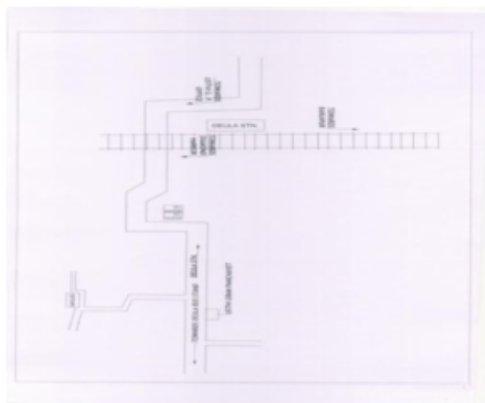

নির্বাচক নিবন্ধন আধিকারিকের স্বাক্ষর

Nazri Naksha

Google Map View

Polling Station Building Front View

Polling Station Front View

Cad View

Key MAP View

1 নাম : হাসিয়ারা খাতুন পিতার নাম: সাজদেল হক মোল্লা বাড়ির নং : n0107 বয়স : 38 লিঙ্গ : মহিলা	CGB2873131 ফটো উপলব্ধ	2 নাম : মোঃ ডালিয়া বিবি স্বামীর নাম: সাজদেল হক মোল্লা বাড়ির নং : n0107 বয়স : 68 লিঙ্গ : মহিলা	CGB1284488 ফটো উপলব্ধ	3 নাম : বোমা বিবি স্বামীর নাম: মসিয়ার রহমান মোল্লা বাড়ির নং : n0155 বয়স : 46 লিঙ্গ : মহিলা	WET1033497 ফটো উপলব্ধ
4 নাম : রাজিয়া বিবি স্বামীর নাম: রফিক গাজী বাড়ির নং : এন000 বয়স : 37 লিঙ্গ : মহিলা	WET1903061 ফটো উপলব্ধ	5 নাম : তমিজান বিবি স্বামীর নাম: আলি মোহাম্মদ মোকামী বাড়ির নং : n0158 বয়স : 53 লিঙ্গ : মহিলা	WET1132711 ফটো উপলব্ধ	6 নাম : সুমাইয়া খাতুন স্বামীর নাম: আবু তাহের মোল্লা বাড়ির নং : এন0107 বয়স : 27 লিঙ্গ : মহিলা	WET1982339 ফটো উপলব্ধ
7 নাম : আবু তাহের মোল্লা পিতার নাম: সাজদেল হক মোল্লা বাড়ির নং : n0107 বয়স : 40 লিঙ্গ : পুরুষ	CGB2423192 ফটো উপলব্ধ	8 নাম : রুনা ইয়াসমিন স্বামীর নাম: সেখ সাগর আহমেদ বাড়ির নং : n0143 বয়স : 32 লিঙ্গ : মহিলা	WET1310796 ফটো উপলব্ধ	9 নাম : খতেজা খাঁ স্বামীর নাম: মহাসিন খাঁ বাড়ির নং : n0149 বয়স : 77 লিঙ্গ : মহিলা	WET2603694 ফটো উপলব্ধ
10 নাম : ভূট্টো খাঁ পিতার নাম: মহাসিন খাঁ বাড়ির নং : n0147 বয়স : 43 লিঙ্গ : পুরুষ	WET2192219 ফটো উপলব্ধ	11 নাম : হাফিজা খাতুন স্বামীর নাম: মোসরাফ খা বাড়ির নং : এন0147 বয়স : 24 লিঙ্গ : মহিলা	WET2581577 ফটো উপলব্ধ	12 নাম : মোসারফ খাঁ পিতার নাম: ভূট্টো খাঁ বাড়ির নং : N0147 বয়স : 24 লিঙ্গ : পুরুষ	WET2300093 ফটো উপলব্ধ
13 নাম : মনোহারা বিবি খাঁ স্বামীর নাম: হোসেন শাহ বাড়ির নং : n0145 বয়স : 46 লিঙ্গ : মহিলা	CGB1564129 ফটো উপলব্ধ	14 নাম : তুহিনা খাতুন স্বামীর নাম: আবতাব সেখ বাড়ির নং : n0065 বয়স : 26 লিঙ্গ : মহিলা	WET1904218 ফটো উপলব্ধ	15 নাম : ফিরদৌসি খাতুন স্বামীর নাম: আলি হুসেন গাজী বাড়ির নং : এন00027 বয়স : 28 লিঙ্গ : মহিলা	WET2364164 ফটো উপলব্ধ
16 নাম : সাবিনা খাতুন পিতার নাম: মুজিবর সেখ বাড়ির নং : n0030 বয়স : 37 লিঙ্গ : মহিলা	WET1895176 ফটো উপলব্ধ	17 নাম : রোজিনা খাতুন স্বামীর নাম: সাহালম মোকামী বাড়ির নং : n0177 বয়স : 28 লিঙ্গ : মহিলা	WET1904291 ফটো উপলব্ধ	18 নাম : সুরাইয়া খাতুন পিতার নাম: জহুরুল হক মোল্লা বাড়ির নং : এন00103 বয়স : 39 লিঙ্গ : মহিলা	CGB2907285 ফটো উপলব্ধ
19 নাম : রফিক খান পিতার নাম: কালো খান বাড়ির নং : n0047 বয়স : 26 লিঙ্গ : পুরুষ	WET1904184 ফটো উপলব্ধ	20 নাম : পারভিনা খাতুন স্বামীর নাম: রফিক খান বাড়ির নং : এন0047 বয়স : 26 লিঙ্গ : মহিলা	WET2363539 ফটো উপলব্ধ	21 নাম : রিজিয়াবিবি গাজি পিতার নাম: আহেদালী গাজি বাড়ির নং : এন000 বয়স : 68 লিঙ্গ : মহিলা	WB/18/120/264560 ফটো উপলব্ধ
22 নাম : মুজাফফর গাজি পিতার নাম: নুরজাহান বিবি বাড়ির নং : এন00043 বয়স : 22 লিঙ্গ : মহিলা	WET2423036 ফটো উপলব্ধ	23 নাম : রফিক গাজি পিতার নাম: নসিম আলি গাজি বাড়ির নং : এন000 বয়স : 41 লিঙ্গ : পুরুষ	CGB2399764 ফটো উপলব্ধ	24 নাম : নার্গিস গাজী স্বামীর নাম: ইনজামুল হক গাজী বাড়ির নং : এন0134 বয়স : 22 লিঙ্গ : মহিলা	WET2486975 ফটো উপলব্ধ
25 নাম : জাহানারা গাজী স্বামীর নাম: গাফফার আলি গাজী বাড়ির নং : n0042 বয়স : 38 লিঙ্গ : মহিলা	WET1139948 ফটো উপলব্ধ	26 নাম : রুকিয়া বিবি গাজী স্বামীর নাম: সারফপ গাজী বাড়ির নং : n0011 বয়স : 43 লিঙ্গ : মহিলা	CGB2965093 ফটো উপলব্ধ	27 নাম : আলাউদ্দিন গাজী পিতার নাম: মোঃ জিয়াদ আলি গাজী বাড়ির নং : n0012 বয়স : 36 লিঙ্গ : পুরুষ	WET1542331 ফটো উপলব্ধ
28 নাম : মুর্শিনা গাজী স্বামীর নাম: আসিফ ইকবাল গাজী বাড়ির নং : n0135 বয়স : 33 লিঙ্গ : মহিলা	WET1263102 ফটো উপলব্ধ	29 নাম : সাইফুদ্দিন গাজী পিতার নাম: আনারুল গাজী বাড়ির নং : এন0013 বয়স : 25 লিঙ্গ : পুরুষ	WET1962596 ফটো উপলব্ধ	30 নাম : সুরাফুদ্দিন গাজী পিতার নাম: রফিক গাজী বাড়ির নং : N0138 বয়স : 27 লিঙ্গ : পুরুষ	WET2282275 ফটো উপলব্ধ