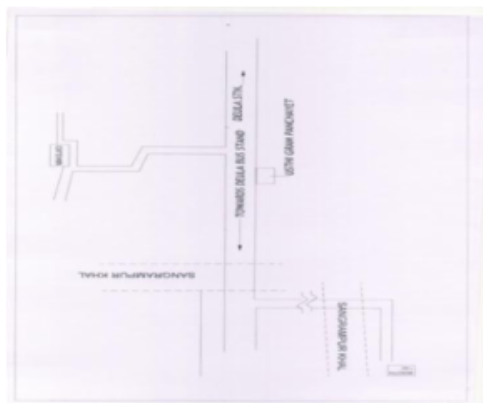

Nazri Naksha