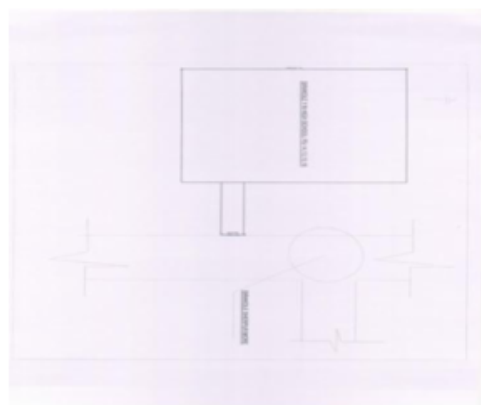

নির্বাচক নিবন্ধন আধিকারিকের স্বাক্ষর

Nazri Naksha

Google Map View

Polling Station Building Front View

Polling Station Front View

Cad View

Key MAP View

1 নাম : আজমির আলী স্বামীর নাম : রহিম সেখ বাড়ির নং : n0042 বয়স : মহিলা	WET1277698 ফটো উপলব্ধ	2 নাম : সুজাতা অধিকারী পাত্র পিতার নাম : সনাতন অধিকারী বাড়ির নং : n0003 বয়স : 45 লিঙ্গ : মহিলা	WET1609932 ফটো উপলব্ধ	3 নাম : সৌরভ অধিকারী পিতার নাম : তাপস অধিকারী বাড়ির নং : n0006 বয়স : 28 লিঙ্গ : পুরুষ	WET1870609 ফটো উপলব্ধ
4 নাম : সফিক মুন্সি মায়ের নাম : সাহিদা বিবি বাড়ির নং : এন0181 বয়স : 21 লিঙ্গ : পুরুষ	WET2588390 ফটো উপলব্ধ	5 নাম : শ্রাবন্তী অধিকারী পিতার নাম : সুবল অধিকারী বাড়ির নং : n0003 বয়স : 34 লিঙ্গ : মহিলা	WET1080316 ফটো উপলব্ধ	6 নাম : পূজা অধিকারী পিতার নাম : সাধন অধিকারী বাড়ির নং : n0007 বয়স : 30 লিঙ্গ : মহিলা	WET1710284 ফটো উপলব্ধ
7 নাম : মুনমুন অধিকারী স্বামীর নাম : রবীন অধিকারী বাড়ির নং : n0012 বয়স : 35 লিঙ্গ : মহিলা	WET1080142 ফটো উপলব্ধ	8 নাম : মোমিতা অধিকারী পিতার নাম : কার্তিক অধিকারী বাড়ির নং : n0011 বয়স : 28 লিঙ্গ : মহিলা	WET1710177 ফটো উপলব্ধ	9 নাম : বিভা অধিকারী স্বামীর নাম : সনাতন অধিকারী বাড়ির নং : n0003 বয়স : 71 লিঙ্গ : মহিলা	WB/18/120/078445 ফটো উপলব্ধ
10 নাম : নিহারেন্দ্র অধিকারী পিতার নাম : সুবোধ অধিকারী বাড়ির নং : n0012 বয়স : 70 লিঙ্গ : পুরুষ	CGB2297166 ফটো উপলব্ধ	11 নাম : কল্যানী অধিকারী স্বামীর নাম : কার্তিক অধিকারী বাড়ির নং : n0011 বয়স : 53 লিঙ্গ : মহিলা	WB/18/120/078539 ফটো উপলব্ধ	12 নাম : কার্তিক অধিকারী পিতার নাম : হরিপদ অধিকারী বাড়ির নং : n0011 বয়স : 61 লিঙ্গ : পুরুষ	WET2019099 ফটো উপলব্ধ
13 নাম : সন্ধ্যা অধিকারী স্বামীর নাম : হরিপদ অধিকারী বাড়ির নং : n0011 বয়স : 79 লিঙ্গ : মহিলা	WB/18/120/078541 ফটো উপলব্ধ	14 নাম : বুলা অধিকারী স্বামীর নাম : শ্যামল অধিকারী বাড়ির নং : n0010 বয়স : 44 লিঙ্গ : মহিলা	CGB2931160 ফটো উপলব্ধ	15 নাম : শ্যামল অধিকারী পিতার নাম : গৌর অধিকারী বাড়ির নং : n0010 বয়স : 51 লিঙ্গ : পুরুষ	WB/18/120/078854 ফটো উপলব্ধ
16 নাম : গৌর অধিকারী পিতার নাম : সূর্য অধিকারী বাড়ির নং : n0010 বয়স : 83 লিঙ্গ : পুরুষ	WB/18/120/078042 ফটো উপলব্ধ	17 নাম : মন্টু অধিকারী পিতার নাম : ভোলানাথ অধিকারী বাড়ির নং : n0009 বয়স : 31 লিঙ্গ : পুরুষ	WET1489533 ফটো উপলব্ধ	18 নাম : ধনঞ্জয় অধিকারী পিতার নাম : ভোলানাথ অধিকারী বাড়ির নং : n0009 বয়স : 33 লিঙ্গ : পুরুষ	WET1193200 ফটো উপলব্ধ
19 নাম : ভোলানাথ অধিকারী পিতার নাম : গোবিন্দ অধিকারী বাড়ির নং : n0009 বয়স : 58 লিঙ্গ : পুরুষ	WB/18/120/078268 ফটো উপলব্ধ	20 নাম : শ্রাবন্তী অধিকারী স্বামীর নাম : সাধন অধিকারী বাড়ির নং : n0007 বয়স : 50 লিঙ্গ : মহিলা	WB/18/120/078832 ফটো উপলব্ধ	21 নাম : সাধন অধিকারী পিতার নাম : মাধাই অধিকারী বাড়ির নং : n0007 বয়স : 54 লিঙ্গ : পুরুষ	WB/18/120/078654 ফটো উপলব্ধ
22 নাম : মাধাই অধিকারী পিতার নাম : পূর্ণ অধিকারী বাড়ির নং : n0007 বয়স : 76 লিঙ্গ : পুরুষ	WB/18/120/078698 ফটো উপলব্ধ	23 নাম : চন্দনা অধিকারী স্বামীর নাম : তাপস অধিকারী বাড়ির নং : n0006 বয়স : 47 লিঙ্গ : মহিলা	CGB2297158 ফটো উপলব্ধ	24 নাম : তাপস অধিকারী পিতার নাম : নিতাই অধিকারী বাড়ির নং : n0006 বয়স : 51 লিঙ্গ : পুরুষ	WB/18/120/078194 ফটো উপলব্ধ
25 নাম : সরলা অধিকারী স্বামীর নাম : বিষ্ণুপদ অধিকারী বাড়ির নং : n0004 বয়স : 89 লিঙ্গ : মহিলা	WB/18/120/078365 ফটো উপলব্ধ	26 নাম : সুমনা অধিকারী পিতার নাম : সুবল চন্দ্র অধিকারী বাড়ির নং : n0003 বয়স : 29 লিঙ্গ : মহিলা	WET1609866 ফটো উপলব্ধ	27 নাম : রিঙ্কু অধিকারী স্বামীর নাম : যুগল অধিকারী বাড়ির নং : n0003 বয়স : 55 লিঙ্গ : মহিলা	WET2018844 ফটো উপলব্ধ
28 নাম : যুগল অধিকারী পিতার নাম : চন্দ্রকান্ত অধিকারী বাড়ির নং : n0003 বয়স : 63 লিঙ্গ : পুরুষ	WET2018943 ফটো উপলব্ধ	29 নাম : মাধবী অধিকারী স্বামীর নাম : সুবল অধিকারী বাড়ির নং : n0003 বয়স : 56 লিঙ্গ : মহিলা	WB/18/120/078379 ফটো উপলব্ধ	30 নাম : সুবল অধিকারী পিতার নাম : চন্দ্রকান্ত অধিকারী বাড়ির নং : n0003 বয়স : 64 লিঙ্গ : পুরুষ	WB/18/120/078533 ফটো উপলব্ধ