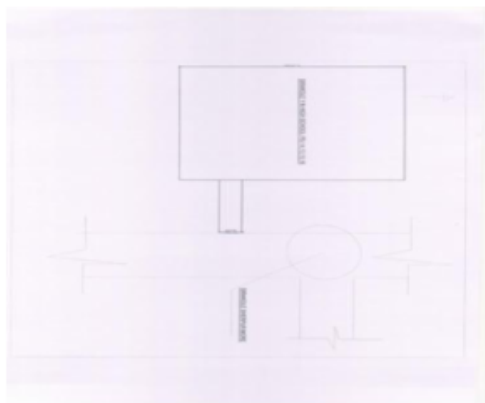

নির্বাচক নিবন্ধন আধিকারিকের স্বাক্ষর

Nazri Naksha

Google Map View

Polling Station Building Front View

Polling Station Front View

Cad View

Key MAP View

1 নাম : আজমির আলী স্বামীর নাম : রহিম সেখ বাড়ির নং : n0042 বয়স : মহিলা	WET1277698 ফটো উপলব্ধ	2 নাম : সুজাতা অধিকারী পাত্র পিতার নাম : সনাতন অধিকারী বাড়ির নং : n0003 বয়স : 45 লিঙ্গ : মহিলা	WET1609932 ফটো উপলব্ধ	3 নাম : সৌরভ অধিকারী পিতার নাম : তাপস অধিকারী বাড়ির নং : n0006 বয়স : 28 লিঙ্গ : পুরুষ	WET1870609 ফটো উপলব্ধ
4 নাম : সফিক মুন্সি মায়ের নাম : সাহিদা বিবি বাড়ির নং : এন0181 বয়স : 21 লিঙ্গ : পুরুষ	WET2588390 ফটো উপলব্ধ	5 নাম : শ্রাবন্তী অধিকারী পিতার নাম : সুবল অধিকারী বাড়ির নং : n0003 বয়স : 34 লিঙ্গ : মহিলা	WET1080316 ফটো উপলব্ধ	6 নাম : পূজা অধিকারী পিতার নাম : সাধন অধিকারী বাড়ির নং : n0007 বয়স : 30 লিঙ্গ : মহিলা	WET1710284 ফটো উপলব্ধ
7 নাম : মুনমুন অধিকারী স্বামীর নাম : রবীন অধিকারী বাড়ির নং : n0012 বয়স : 35 লিঙ্গ : মহিলা	WET1080142 ফটো উপলব্ধ	8 নাম : মোমিতা অধিকারী পিতার নাম : কার্তিক অধিকারী বাড়ির নং : n0011 বয়স : 28 লিঙ্গ : মহিলা	WET1710177 ফটো উপলব্ধ	9 নাম : বিভা অধিকারী স্বামীর নাম : সনাতন অধিকারী বাড়ির নং : n0003 বয়স : 71 লিঙ্গ : মহিলা	WB/18/120/078445 ফটো উপলব্ধ
10 নাম : নিহারেন্দ্র অধিকারী পিতার নাম : সুবোধ অধিকারী বাড়ির নং : n0012 বয়স : 70 লিঙ্গ : পুরুষ	CGB2297166 ফটো উপলব্ধ	11 নাম : কল্যানী অধিকারী স্বামীর নাম : কার্তিক অধিকারী বাড়ির নং : n0011 বয়স : 53 লিঙ্গ : মহিলা	WB/18/120/078539 ফটো উপলব্ধ	12 নাম : কার্তিক অধিকারী পিতার নাম : হরিপদ অধিকারী বাড়ির নং : n0011 বয়স : 61 লিঙ্গ : পুরুষ	WET2019099 ফটো উপলব্ধ
13 নাম : সন্ধ্যা অধিকারী স্বামীর নাম : হরিপদ অধিকারী বাড়ির নং : n0011 বয়স : 79 লিঙ্গ : মহিলা	WB/18/120/078541 ফটো উপলব্ধ	14 নাম : বুলা অধিকারী স্বামীর নাম : শ্যামল অধিকারী বাড়ির নং : n0010 বয়স : 44 লিঙ্গ : মহিলা	CGB2931160 ফটো উপলব্ধ	15 নাম : শ্যামল অধিকারী পিতার নাম : গৌর অধিকারী বাড়ির নং : n0010 বয়স : 51 লিঙ্গ : পুরুষ	WB/18/120/078854 ফটো উপলব্ধ
16 নাম : গৌর অধিকারী পিতার নাম : সূর্য অধিকারী বাড়ির নং : n0010 বয়স : 83 লিঙ্গ : পুরুষ	WB/18/120/078042 ফটো উপলব্ধ	17 নাম : মন্টু অধিকারী পিতার নাম : ভোলানাথ অধিকারী বাড়ির নং : n0009 বয়স : 31 লিঙ্গ : পুরুষ	WET1489533 ফটো উপলব্ধ	18 নাম : ধনঞ্জয় অধিকারী পিতার নাম : ভোলানাথ অধিকারী বাড়ির নং : n0009 বয়স : 33 লিঙ্গ : পুরুষ	WET1193200 ফটো উপলব্ধ
19 নাম : ভোলানাথ অধিকারী পিতার নাম : গোবিন্দ অধিকারী বাড়ির নং : n0009 বয়স : 58 লিঙ্গ : পুরুষ	WB/18/120/078268 ফটো উপলব্ধ	20 নাম : শ্রাবন্তী অধিকারী স্বামীর নাম : সাধন অধিকারী বাড়ির নং : n0007 বয়স : 50 লিঙ্গ : মহিলা	WB/18/120/078832 ফটো উপলব্ধ	21 নাম : সাধন অধিকারী পিতার নাম : মাধাই অধিকারী বাড়ির নং : n0007 বয়স : 54 লিঙ্গ : পুরুষ	WB/18/120/078654 ফটো উপলব্ধ
22 নাম : মাধাই অধিকারী পিতার নাম : পূর্ণ অধিকারী বাড়ির নং : n0007 বয়স : 76 লিঙ্গ : পুরুষ	WB/18/120/078698 ফটো উপলব্ধ	23 নাম : চন্দনা অধিকারী স্বামীর নাম : তাপস অধিকারী বাড়ির নং : n0006 বয়স : 47 লিঙ্গ : মহিলা	CGB2297158 ফটো উপলব্ধ	24 নাম : তাপস অধিকারী পিতার নাম : নিতাই অধিকারী বাড়ির নং : n0006 বয়স : 51 লিঙ্গ : পুরুষ	WB/18/120/078194 ফটো উপলব্ধ
25 নাম : সরলা অধিকারী স্বামীর নাম : বিষ্ণুপদ অধিকারী বাড়ির নং : n0004 বয়স : 89 লিঙ্গ : মহিলা	WB/18/120/078365 ফটো উপলব্ধ	26 নাম : সুমনা অধিকারী পিতার নাম : সুবল চন্দ্র অধিকারী বাড়ির নং : n0003 বয়স : 29 লিঙ্গ : মহিলা	WET1609866 ফটো উপলব্ধ	27 নাম : রিঙ্কু অধিকারী স্বামীর নাম : যুগল অধিকারী বাড়ির নং : n0003 বয়স : 55 লিঙ্গ : মহিলা	WET2018844 ফটো উপলব্ধ
28 নাম : যুগল অধিকারী পিতার নাম : চন্দ্রকান্ত অধিকারী বাড়ির নং : n0003 বয়স : 63 লিঙ্গ : পুরুষ	WET2018943 ফটো উপলব্ধ	29 নাম : মাধবী অধিকারী স্বামীর নাম : সুবল অধিকারী বাড়ির নং : n0003 বয়স : 56 লিঙ্গ : মহিলা	WB/18/120/078379 ফটো উপলব্ধ	30 নাম : সুবল অধিকারী পিতার নাম : চন্দ্রকান্ত অধিকারী বাড়ির নং : n0003 বয়স : 64 লিঙ্গ : পুরুষ	WB/18/120/078533 ফটো উপলব্ধ