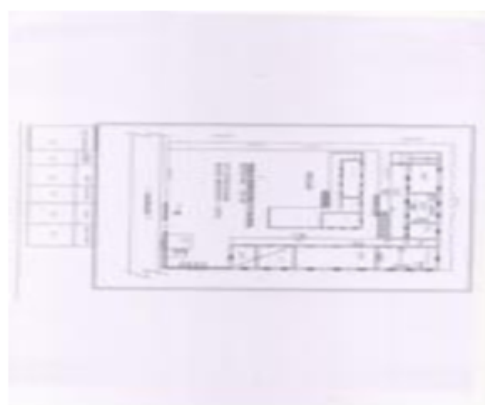

নির্বাচক নিবন্ধন আধিকারিকের স্বাক্ষর

Nazri Naksha

Google Map View

Polling Station Building Front View

Polling Station Front View

Cad View

Key MAP View

1 নাম : আমিনা বিবি স্বামীর নাম: রফিক আলি গাজী বাড়ির নং : n0021 বয়স : 39 লিঙ্গ : মহিলা	WET1545557 ফটো উপলব্ধ	2 নাম : রফিক আলি গাজী পিতার নাম: ফজলু গাজী বাড়ির নং : n0021 বয়স : 39 লিঙ্গ : পুরুষ	WET0592139 ফটো উপলব্ধ	3 নাম : সালমা তুহুদা পিতার নাম: ফজলু গাজী বাড়ির নং : n0021 বয়স : 39 লিঙ্গ : পুরুষ	WET1319375 ফটো উপলব্ধ
4 নাম : মোঃ নিয়ামত গাজী পিতার নাম: ফজলু গাজী বাড়ির নং : n0021 বয়স : 50 লিঙ্গ : পুরুষ	CGB2129906 ফটো উপলব্ধ	5 নাম : লালবানু বিবি স্বামীর নাম: ফজলু গাজী বাড়ির নং : n0021 বয়স : 66 লিঙ্গ : মহিলা	WB/18/120/444220 ফটো উপলব্ধ	6 নাম : মনোয়ার ইমাম পিতার নাম: নুরুল হক বাড়ির নং : n0116 বয়স : 55 লিঙ্গ : পুরুষ	CGB1293885 ফটো উপলব্ধ
7 নাম : এ.কে.এম.সাইদ ইমাম মন্ডল পিতার নাম: নুরুল হক মন্ডল বাড়ির নং : n0116 বয়স : 59 লিঙ্গ : পুরুষ	CGB2995231 ফটো উপলব্ধ	8 নাম : অচিলা বিবি স্বামীর নাম: আনাকুল পুরকাইত বাড়ির নং : n0144 বয়স : 45 লিঙ্গ : মহিলা	WET2547271 ফটো উপলব্ধ	9 নাম : মোসাররমিজা খাতুন (বেগম) স্বামীর নাম: এ.কে.এম সাইদ ইমাম মন্ডল বাড়ির নং : n0116 বয়স : 51 লিঙ্গ : মহিলা	WET1545466 ফটো উপলব্ধ
10 নাম : সোহেল রামিজ সরদার পিতার নাম: মোঃ সেলিম উদ্দিন আহামেদ বাড়ির নং : n0063 বয়স : 32 লিঙ্গ : পুরুষ	WET1433911 ফটো উপলব্ধ	11 নাম : রেহেনা বিবি স্বামীর নাম: সাবির সর্দার বাড়ির নং : n0063 বয়স : 36 লিঙ্গ : মহিলা	WET1319755 ফটো উপলব্ধ	12 নাম : সাবির সরদার পিতার নাম: খোদাবক্স সরদার বাড়ির নং : n0063 বয়স : 50 লিঙ্গ : পুরুষ	WB/18/120/444570 ফটো উপলব্ধ
13 নাম : মোঃ সেলিম উদ্দিন আহামেদ পিতার নাম: খোদাবক্স সরদার বাড়ির নং : n0063 বয়স : 61 লিঙ্গ : পুরুষ	WB/18/120/444006 ফটো উপলব্ধ	14 নাম : ইসমোতারা বিবি স্বামীর নাম: মুর্শিদ আলি মোল্লা বাড়ির নং : n0142 বয়স : 34 লিঙ্গ : মহিলা	WET1216233 ফটো উপলব্ধ	15 নাম : আপিয়া বিবি স্বামীর নাম: গোলামনবি গাজী বাড়ির নং : n0010 বয়স : 91 লিঙ্গ : মহিলা	WB/18/120/444406 ফটো উপলব্ধ
16 নাম : নুর আবদিন গাজী পিতার নাম: গোলাম নবী গাজী গাজী বাড়ির নং : n0010 বয়স : 61 লিঙ্গ : পুরুষ	WET2120657 ফটো উপলব্ধ	17 নাম : সাফিয়া বিবি স্বামীর নাম: নুর আবদিন গাজী বাড়ির নং : n0010 বয়স : 50 লিঙ্গ : মহিলা	WET2120368 ফটো উপলব্ধ	18 নাম : রুহুল আমিন গাজী পিতার নাম: গোলামনবি গাজী বাড়ির নং : n0010 বয়স : 56 লিঙ্গ : পুরুষ	WB/18/120/444164 ফটো উপলব্ধ
19 নাম : মোঃআনসার আলি গাজী পিতার নাম: রুহুল আমিন গাজী বাড়ির নং : n0010 বয়স : 34 লিঙ্গ : পুরুষ	WET1545300 ফটো উপলব্ধ	20 নাম : নুরুল আমিন গাজী পিতার নাম: গোলামনবি গাজী বাড়ির নং : n0010 বয়স : 53 লিঙ্গ : পুরুষ	WB/18/120/444365 ফটো উপলব্ধ	21 নাম : আকলিমা গাজী স্বামীর নাম: রুহুলআমিন গাজী বাড়ির নং : n0010 বয়স : 53 লিঙ্গ : মহিলা	WB/18/120/444143 ফটো উপলব্ধ
22 নাম : মুর্শিদা বিবি স্বামীর নাম: লিয়াকত সেখ বাড়ির নং : n0143 বয়স : 51 লিঙ্গ : মহিলা	WB/18/120/441391 ফটো উপলব্ধ	23 নাম : খুরশিদুল ইসলাম পিতার নাম: আইনুল হক সরদার বাড়ির নং : n0099 বয়স : 38 লিঙ্গ : পুরুষ	CGB2899128 ফটো উপলব্ধ	24 নাম : ফরিজাদ আজমি স্বামীর নাম: খুরশিদুল ইসলাম সরদার বাড়ির নং : n0099 বয়স : 35 লিঙ্গ : মহিলা	WET1545482 ফটো উপলব্ধ
25 নাম : মোঃ তারিফুল ইসলাম সরদার পিতার নাম: মোঃ আইনুল হক সরদার বাড়ির নং : n0099 বয়স : 29 লিঙ্গ : পুরুষ	WET1640507 ফটো উপলব্ধ	26 নাম : জামসিদুল ইসলাম সর্দার পিতার নাম: আইনুল হক সর্দার বাড়ির নং : n0099 বয়স : 40 লিঙ্গ : পুরুষ	CGB2663185 ফটো উপলব্ধ	27 নাম : মাজিদা বিবি স্বামীর নাম: ফরিদুল গাজী বাড়ির নং : n0021 বয়স : 30 লিঙ্গ : মহিলা	WET1759299 ফটো উপলব্ধ
28 নাম : ফরিদুল গাজী পিতার নাম: ফজলু গাজী বাড়ির নং : n0021 বয়স : 33 লিঙ্গ : পুরুষ	WET1759307 ফটো উপলব্ধ	29 নাম : আকতারী বিবি স্বামীর নাম: ওবাইদুল্লা গাজী বাড়ির নং : n0021 বয়স : 33 লিঙ্গ : মহিলা	WET1759323 ফটো উপলব্ধ	30 নাম : গিয়াস উদ্দিন গাজী পিতার নাম: ফজলু গাজী বাড়ির নং : n0021 বয়স : 33 লিঙ্গ : পুরুষ	WET1759398 ফটো উপলব্ধ