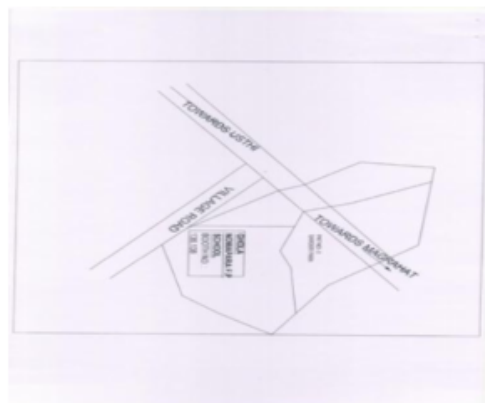

নির্বাচক নিবন্ধন আধিকারিকের স্বাক্ষর

Nazri Naksha

Google Map View

Polling Station Building Front View

Polling Station Front View

Cad View

Key MAP View

1 নাম : আমিনা বিবি স্বামীর নাম: রফিক আলি গাজী বাড়ির নং : n0021 বয়স : 39 লিঙ্গ : মহিলা	WET1545557 ফটো উপলব্ধ	2 নাম : রফিক আলি গাজী পিতার নাম: ফজলু গাজী বাড়ির নং : n0021 বয়স : 39 লিঙ্গ : পুরুষ	WET0592139 ফটো উপলব্ধ	3 নাম : সালমা তুহুদা পিতার নাম: ফজলু গাজী বাড়ির নং : n0021 বয়স : 39 লিঙ্গ : পুরুষ	WET1319375 ফটো উপলব্ধ
4 নাম : মোঃ নিয়ামত গাজী পিতার নাম: ফজলু গাজী বাড়ির নং : n0021 বয়স : 50 লিঙ্গ : পুরুষ	CGB2129906 ফটো উপলব্ধ	5 নাম : লালবানু বিবি স্বামীর নাম: ফজলু গাজী বাড়ির নং : n0021 বয়স : 66 লিঙ্গ : মহিলা	WB/18/120/444220 ফটো উপলব্ধ	6 নাম : মনোয়ার ইমাম পিতার নাম: নুরুল হক বাড়ির নং : n0116 বয়স : 55 লিঙ্গ : পুরুষ	CGB1293885 ফটো উপলব্ধ
7 নাম : এ.কে.এম.সাইদ ইমাম মন্ডল পিতার নাম: নুরুল হক মন্ডল বাড়ির নং : n0116 বয়স : 59 লিঙ্গ : পুরুষ	CGB2995231 ফটো উপলব্ধ	8 নাম : অচিলা বিবি স্বামীর নাম: আনাকুল পুরকাইত বাড়ির নং : n0144 বয়স : 45 লিঙ্গ : মহিলা	WET2547271 ফটো উপলব্ধ	9 নাম : মোসাররমিজা খাতুন (বেগম) স্বামীর নাম: এ.কে.এম সাইদ ইমাম মন্ডল বাড়ির নং : n0116 বয়স : 51 লিঙ্গ : মহিলা	WET1545466 ফটো উপলব্ধ
10 নাম : সোহেল রামিজ সরদার পিতার নাম: মোঃ সেলিম উদ্দিন আহামেদ বাড়ির নং : n0063 বয়স : 32 লিঙ্গ : পুরুষ	WET1433911 ফটো উপলব্ধ	11 নাম : রেহেনা বিবি স্বামীর নাম: সাবির সর্দার বাড়ির নং : n0063 বয়স : 36 লিঙ্গ : মহিলা	WET1319755 ফটো উপলব্ধ	12 নাম : সাবির সরদার পিতার নাম: খোদাবক্স সরদার বাড়ির নং : n0063 বয়স : 50 লিঙ্গ : পুরুষ	WB/18/120/444570 ফটো উপলব্ধ
13 নাম : মোঃ সেলিম উদ্দিন আহামেদ পিতার নাম: খোদাবক্স সরদার বাড়ির নং : n0063 বয়স : 61 লিঙ্গ : পুরুষ	WB/18/120/444006 ফটো উপলব্ধ	14 নাম : ইসমোতারা বিবি স্বামীর নাম: মুর্শিদ আলি মোল্লা বাড়ির নং : n0142 বয়স : 34 লিঙ্গ : মহিলা	WET1216233 ফটো উপলব্ধ	15 নাম : আপিয়া বিবি স্বামীর নাম: গোলামনবি গাজী বাড়ির নং : n0010 বয়স : 91 লিঙ্গ : মহিলা	WB/18/120/444406 ফটো উপলব্ধ
16 নাম : নুর আবদিন গাজী পিতার নাম: গোলাম নবী গাজী গাজী বাড়ির নং : n0010 বয়স : 61 লিঙ্গ : পুরুষ	WET2120657 ফটো উপলব্ধ	17 নাম : সাফিয়া বিবি স্বামীর নাম: নুর আবদিন গাজী বাড়ির নং : n0010 বয়স : 50 লিঙ্গ : মহিলা	WET2120368 ফটো উপলব্ধ	18 নাম : রুহুল আমিন গাজী পিতার নাম: গোলামনবি গাজী বাড়ির নং : n0010 বয়স : 56 লিঙ্গ : পুরুষ	WB/18/120/444164 ফটো উপলব্ধ
19 নাম : মোঃআনসার আলি গাজী পিতার নাম: রুহুল আমিন গাজী বাড়ির নং : n0010 বয়স : 34 লিঙ্গ : পুরুষ	WET1545300 ফটো উপলব্ধ	20 নাম : নুরুল আমিন গাজী পিতার নাম: গোলামনবি গাজী বাড়ির নং : n0010 বয়স : 53 লিঙ্গ : পুরুষ	WB/18/120/444365 ফটো উপলব্ধ	21 নাম : আকলিমা গাজী স্বামীর নাম: রুহুলআমিন গাজী বাড়ির নং : n0010 বয়স : 53 লিঙ্গ : মহিলা	WB/18/120/444143 ফটো উপলব্ধ
22 নাম : মুর্শিদা বিবি স্বামীর নাম: লিয়াকত সেখ বাড়ির নং : n0143 বয়স : 51 লিঙ্গ : মহিলা	WB/18/120/441391 ফটো উপলব্ধ	23 নাম : খুরশিদুল ইসলাম পিতার নাম: আইনুল হক সরদার বাড়ির নং : n0099 বয়স : 38 লিঙ্গ : পুরুষ	CGB2899128 ফটো উপলব্ধ	24 নাম : ফরিজাদ আজমি স্বামীর নাম: খুরশিদুল ইসলাম সরদার বাড়ির নং : n0099 বয়স : 35 লিঙ্গ : মহিলা	WET1545482 ফটো উপলব্ধ
25 নাম : মোঃ তারিফুল ইসলাম সরদার পিতার নাম: মোঃ আইনুল হক সরদার বাড়ির নং : n0099 বয়স : 29 লিঙ্গ : পুরুষ	WET1640507 ফটো উপলব্ধ	26 নাম : জামসিদুল ইসলাম সর্দার পিতার নাম: আইনুল হক সর্দার বাড়ির নং : n0099 বয়স : 40 লিঙ্গ : পুরুষ	CGB2663185 ফটো উপলব্ধ	27 নাম : মাজিদা বিবি স্বামীর নাম: ফরিদুল গাজী বাড়ির নং : n0021 বয়স : 30 লিঙ্গ : মহিলা	WET1759299 ফটো উপলব্ধ
28 নাম : ফরিদুল গাজী পিতার নাম: ফজলু গাজী বাড়ির নং : n0021 বয়স : 33 লিঙ্গ : পুরুষ	WET1759307 ফটো উপলব্ধ	29 নাম : আকতারী বিবি স্বামীর নাম: ওবাইদুল্লা গাজী বাড়ির নং : n0021 বয়স : 33 লিঙ্গ : মহিলা	WET1759323 ফটো উপলব্ধ	30 নাম : গিয়াস উদ্দিন গাজী পিতার নাম: ফজলু গাজী বাড়ির নং : n0021 বয়স : 33 লিঙ্গ : পুরুষ	WET1759398 ফটো উপলব্ধ