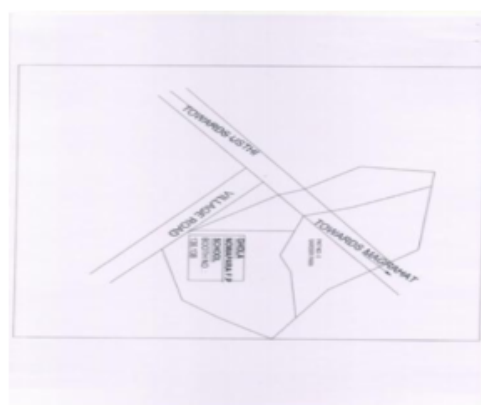

নির্বাচক নিবন্ধন আধিকারিকের স্বাক্ষর

Nazri Naksha

Google Map View

Polling Station Building Front View

Polling Station Front View

Cad View

Key MAP View

1 নাম : আমিনা বিবি স্বামীর নাম: রফিক আলি গাজী বাড়ির নং : n0021 বয়স : 39 লিঙ্গ : মহিলা	WET1545557 ফটো উপলব্ধ	2 নাম : রফিক আলি গাজী পিতার নাম: ফজলু গাজী বাড়ির নং : n0021 বয়স : 39 লিঙ্গ : পুরুষ	WET0592139 ফটো উপলব্ধ	3 নাম : সালমা তুহুদা পিতার নাম: ফজলু গাজী বাড়ির নং : n0021 বয়স : 39 লিঙ্গ : পুরুষ	WET1319375 ফটো উপলব্ধ
4 নাম : মোঃ নিয়ামত গাজী পিতার নাম: ফজলু গাজী বাড়ির নং : n0021 বয়স : 50 লিঙ্গ : পুরুষ	CGB2129906 ফটো উপলব্ধ	5 নাম : লালবানু বিবি স্বামীর নাম: ফজলু গাজী বাড়ির নং : n0021 বয়স : 66 লিঙ্গ : মহিলা	WB/18/120/444220 ফটো উপলব্ধ	6 নাম : মনোয়ার ইমাম পিতার নাম: নুরুল হক বাড়ির নং : n0116 বয়স : 55 লিঙ্গ : পুরুষ	CGB1293885 ফটো উপলব্ধ
7 নাম : এ.কে.এম.সাইদ ইমাম মন্ডল পিতার নাম: নুরুল হক মন্ডল বাড়ির নং : n0116 বয়স : 59 লিঙ্গ : পুরুষ	CGB2995231 ফটো উপলব্ধ	8 নাম : অচিলা বিবি স্বামীর নাম: আনাকুল পুরকাইত বাড়ির নং : n0144 বয়স : 45 লিঙ্গ : মহিলা	WET2547271 ফটো উপলব্ধ	9 নাম : মোসাররমিজা খাতুন (বেগম) স্বামীর নাম: এ.কে.এম সাইদ ইমাম মন্ডল বাড়ির নং : n0116 বয়স : 51 লিঙ্গ : মহিলা	WET1545466 ফটো উপলব্ধ
10 নাম : সোহেল রামিজ সরদার পিতার নাম: মোঃ সেলিম উদ্দিন আহামেদ বাড়ির নং : n0063 বয়স : 32 লিঙ্গ : পুরুষ	WET1433911 ফটো উপলব্ধ	11 নাম : রেহেনা বিবি স্বামীর নাম: সাবির সর্দার বাড়ির নং : n0063 বয়স : 36 লিঙ্গ : মহিলা	WET1319755 ফটো উপলব্ধ	12 নাম : সাবির সরদার পিতার নাম: খোদাবক্স সরদার বাড়ির নং : n0063 বয়স : 50 লিঙ্গ : পুরুষ	WB/18/120/444570 ফটো উপলব্ধ
13 নাম : মোঃ সেলিম উদ্দিন আহামেদ পিতার নাম: খোদাবক্স সরদার বাড়ির নং : n0063 বয়স : 61 লিঙ্গ : পুরুষ	WB/18/120/444006 ফটো উপলব্ধ	14 নাম : ইসমোতারা বিবি স্বামীর নাম: মুর্শিদ আলি মোল্লা বাড়ির নং : n0142 বয়স : 34 লিঙ্গ : মহিলা	WET1216233 ফটো উপলব্ধ	15 নাম : আপিয়া বিবি স্বামীর নাম: গোলামনবি গাজী বাড়ির নং : n0010 বয়স : 91 লিঙ্গ : মহিলা	WB/18/120/444406 ফটো উপলব্ধ
16 নাম : নুর আবদিন গাজী পিতার নাম: গোলাম নবী গাজী গাজী বাড়ির নং : n0010 বয়স : 61 লিঙ্গ : পুরুষ	WET2120657 ফটো উপলব্ধ	17 নাম : সাফিয়া বিবি স্বামীর নাম: নুর আবদিন গাজী বাড়ির নং : n0010 বয়স : 50 লিঙ্গ : মহিলা	WET2120368 ফটো উপলব্ধ	18 নাম : রুহুল আমিন গাজী পিতার নাম: গোলামনবি গাজী বাড়ির নং : n0010 বয়স : 56 লিঙ্গ : পুরুষ	WB/18/120/444164 ফটো উপলব্ধ
19 নাম : মোঃআনসার আলি গাজী পিতার নাম: রুহুল আমিন গাজী বাড়ির নং : n0010 বয়স : 34 লিঙ্গ : পুরুষ	WET1545300 ফটো উপলব্ধ	20 নাম : নুরুল আমিন গাজী পিতার নাম: গোলামনবি গাজী বাড়ির নং : n0010 বয়স : 53 লিঙ্গ : পুরুষ	WB/18/120/444365 ফটো উপলব্ধ	21 নাম : আকলিমা গাজী স্বামীর নাম: রুহুলআমিন গাজী বাড়ির নং : n0010 বয়স : 53 লিঙ্গ : মহিলা	WB/18/120/444143 ফটো উপলব্ধ
22 নাম : মুর্শিদা বিবি স্বামীর নাম: লিয়াকত সেখ বাড়ির নং : n0143 বয়স : 51 লিঙ্গ : মহিলা	WB/18/120/441391 ফটো উপলব্ধ	23 নাম : খুরশিদুল ইসলাম পিতার নাম: আইনুল হক সরদার বাড়ির নং : n0099 বয়স : 38 লিঙ্গ : পুরুষ	CGB2899128 ফটো উপলব্ধ	24 নাম : ফরিজাদ আজমি স্বামীর নাম: খুরশিদুল ইসলাম সরদার বাড়ির নং : n0099 বয়স : 35 লিঙ্গ : মহিলা	WET1545482 ফটো উপলব্ধ
25 নাম : মোঃ তারিফুল ইসলাম সরদার পিতার নাম: মোঃ আইনুল হক সরদার বাড়ির নং : n0099 বয়স : 29 লিঙ্গ : পুরুষ	WET1640507 ফটো উপলব্ধ	26 নাম : জামসিদুল ইসলাম সর্দার পিতার নাম: আইনুল হক সর্দার বাড়ির নং : n0099 বয়স : 40 লিঙ্গ : পুরুষ	CGB2663185 ফটো উপলব্ধ	27 নাম : মাজিদা বিবি স্বামীর নাম: ফরিদুল গাজী বাড়ির নং : n0021 বয়স : 30 লিঙ্গ : মহিলা	WET1759299 ফটো উপলব্ধ
28 নাম : ফরিদুল গাজী পিতার নাম: ফজলু গাজী বাড়ির নং : n0021 বয়স : 33 লিঙ্গ : পুরুষ	WET1759307 ফটো উপলব্ধ	29 নাম : আকতারী বিবি স্বামীর নাম: ওবাইদুল্লা গাজী বাড়ির নং : n0021 বয়স : 33 লিঙ্গ : মহিলা	WET1759323 ফটো উপলব্ধ	30 নাম : গিয়াস উদ্দিন গাজী পিতার নাম: ফজলু গাজী বাড়ির নং : n0021 বয়স : 33 লিঙ্গ : পুরুষ	WET1759398 ফটো উপলব্ধ