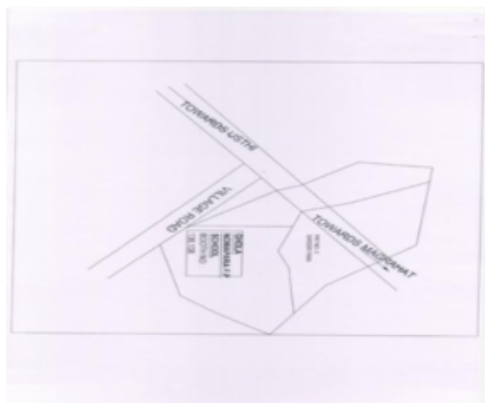

নির্বাচক নিবন্ধন আধিকারিকের স্বাক্ষর

Nazri Naksha

Google Map View

Polling Station Building Front View

Polling Station Front View

Cad View

Key MAP View

1	WB/18/120/447238	নাম : জরিনা বিবি স্বামীর নাম: আবুল কাসেম মোল্লা বাড়ির নং : n0144 বয়স : 49 লিঙ্গ : মহিলা	ফটো উপলব্ধ	2	WB/18/120/447014	নাম : মোঃ নূর আলম সেখ পিতার নাম: লালচাঁদ সেখ বাড়ির নং : n0111 বয়স : 54 লিঙ্গ : পুরুষ	ফটো উপলব্ধ	3	WB/18/120/447733	নাম : রসিদা বিবি স্বামীর নাম: আব্দুল কাদের হালদার বাড়ির নং : n0111 বয়স : 71 লিঙ্গ : মহিলা	ফটো উপলব্ধ
4	WB/18/120/447423	নাম : লুতফানেছা সেখ স্বামীর নাম: নূর আলম সেখ বাড়ির নং : n0111 বয়স : 61 লিঙ্গ : মহিলা	ফটো উপলব্ধ	5	WET1760081	নাম : তোফিক আলম পিতার নাম: মোঃ নূর আলম বাড়ির নং : n0111 বয়স : 29 লিঙ্গ : পুরুষ	ফটো উপলব্ধ	6	WET1760222	নাম : রোজিনা খাতুন পিতার নাম: আব্দুল হাম্মান হালদার বাড়ির নং : এন000 বয়স : 28 লিঙ্গ : মহিলা	ফটো উপলব্ধ
7	WET1320845	নাম : রওশনআরা বিবি মায়ের নাম: গোলাম হালদার বাড়ির নং : n0045 বয়স : 39 লিঙ্গ : মহিলা	ফটো উপলব্ধ	8	WET1035690	নাম : আসমীর আলী হালদার পিতার নাম: গোলাম হালদার বাড়ির নং : n0045 বয়স : 37 লিঙ্গ : পুরুষ	ফটো উপলব্ধ	9	CGB2663599	নাম : তানজিদা বিবি স্বামীর নাম: আজগার আলি সেখ বাড়ির নং : n0045 বয়স : 37 লিঙ্গ : মহিলা	ফটো উপলব্ধ
10	WET1546530	নাম : উসতম হালদার মায়ের নাম: গোলাম হালদার বাড়ির নং : n0045 বয়স : 42 লিঙ্গ : পুরুষ	ফটো উপলব্ধ	11	WET2568616	নাম : রানি খাতুন মায়ের নাম: তানজিদা বিবি বাড়ির নং : এন 0045 বয়স : 25 লিঙ্গ : মহিলা	ফটো উপলব্ধ	12	WET1894153	নাম : তাওহিদা নূর পিতার নাম: মোঃ আলিনূর মন্ডল বাড়ির নং : n0046 বয়স : 26 লিঙ্গ : মহিলা	ফটো উপলব্ধ
13	WET2504363	নাম : আকতারী বিবি স্বামীর নাম: তোফিক আলম সেখ বাড়ির নং : এন0111 বয়স : 28 লিঙ্গ : মহিলা	ফটো উপলব্ধ	14	WET1894336	নাম : জাকির আলি হালদার পিতার নাম: হায়দার আলি হালদার বাড়ির নং : n0184 বয়স : 30 লিঙ্গ : মহিলা	ফটো উপলব্ধ	15	WET1900885	নাম : রোকিয়া খাতুন পিতার নাম: আব্দুর রসিদ গাজী বাড়ির নং : N0098 বয়স : 32 লিঙ্গ : মহিলা	ফটো উপলব্ধ
16	WET1894146	নাম : রুবিনা খাতুন স্বামীর নাম: সাহাদাত তুল্লা হালদার বাড়ির নং : n0100 বয়স : 26 লিঙ্গ : মহিলা	ফটো উপলব্ধ	17	WET1760909	নাম : আমিনা খাতুন স্বামীর নাম: এম ডি সাইফুল্লা হালদার বাড়ির নং : এন0000 বয়স : 29 লিঙ্গ : মহিলা	ফটো উপলব্ধ	18	WET1894088	নাম : মোসাম্মাত আলেমা খাতুন পিতার নাম: সাজিদুল ইসলাম গাজী বাড়ির নং : n0086 বয়স : 28 লিঙ্গ : মহিলা	ফটো উপলব্ধ
19	WET1300433	নাম : সামিমা খাতুন স্বামীর নাম: মোহাম্মাদ আকরাম হোসেন হালদার বাড়ির নং : যোলা বয়স : 33 লিঙ্গ : মহিলা	ফটো উপলব্ধ	20	WET1894062	নাম : সালমা খাতুন পিতার নাম: মোশাররাফ হোসেন মোল্লা বাড়ির নং : N0126 বয়স : 28 লিঙ্গ : মহিলা	ফটো উপলব্ধ	21	WET2147650	নাম : আমিনা খাতুন পিতার নাম: আব্দুল মুজিদ গাজী বাড়ির নং : 166 বয়স : 25 লিঙ্গ : মহিলা	ফটো উপলব্ধ
22	WET1881309	নাম : রুমা খাতুন পিতার নাম: ত্রেহানুর গাজী বাড়ির নং : N0187 বয়স : 27 লিঙ্গ : মহিলা	ফটো উপলব্ধ	23	WET1641000	নাম : মোসাঃ নাজিমা খাতুন পিতার নাম: মোঃ নাজির হালদার বাড়ির নং : এন00 বয়স : 32 লিঙ্গ : মহিলা	ফটো উপলব্ধ	24	CGB1559459	নাম : হালিমা বিবি গাজী স্বামীর নাম: আনোবুল গাজী বাড়ির নং : n0141 বয়স : 44 লিঙ্গ : মহিলা	ফটো উপলব্ধ
25	WET1833607	নাম : আবুসামাদ গাজী পিতার নাম: সাজিদুল গাজী বাড়ির নং : n0086 বয়স : 31 লিঙ্গ : পুরুষ	ফটো উপলব্ধ	26	WET1833615	নাম : রাজিমা খাতুন পিতার নাম: নেবুলি গাজী বাড়ির নং : n0016 বয়স : 27 লিঙ্গ : মহিলা	ফটো উপলব্ধ	27	WET1833490	নাম : মোঃ মইনুদ্দিন মোল্লা পিতার নাম: সাইফুদ্দিন মোল্লা বাড়ির নং : n0100 বয়স : 35 লিঙ্গ : পুরুষ	ফটো উপলব্ধ
28	WET2412161	নাম : সালাউদ্দিন গাজী পিতার নাম: ফয়জুদ্দিন গাজী বাড়ির নং : n0081 বয়স : 65 লিঙ্গ : পুরুষ	ফটো উপলব্ধ	29	WB/18/120/447654	নাম : জাহানারা বিবি গাজী স্বামীর নাম: গোলামরসুল গাজী বাড়ির নং : n0080 বয়স : 59 লিঙ্গ : মহিলা	ফটো উপলব্ধ	30	CGB2509024	নাম : জামালউদ্দিন গাজী পিতার নাম: গোলাম রসুল গাজী বাড়ির নং : n0080 বয়স : 43 লিঙ্গ : পুরুষ	ফটো উপলব্ধ