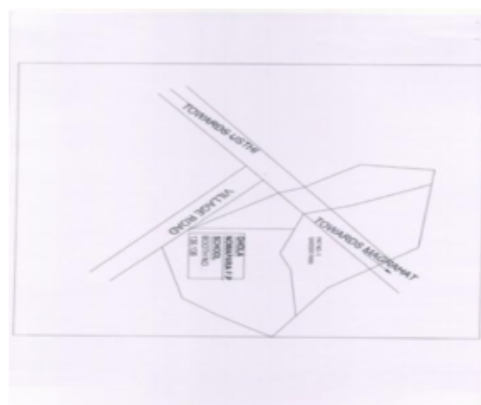

নির্বাচক নিবন্ধন আধিকারিকের স্বাক্ষর

Nazri Naksha

Google Map View

Polling Station Building Front View

Polling Station Front View

Cad View

Key MAP View

1	WB/18/120/447238	নাম : জরিনা বিবি স্বামীর নাম: আবুল কাসেম মোল্লা বাড়ির নং : n0144 বয়স : 49 লিঙ্গ : মহিলা	ফটো উপলব্ধ	2	WB/18/120/447014	নাম : মোঃ নূর আলম সেখ পিতার নাম: লালচাঁদ সেখ বাড়ির নং : n0111 বয়স : 54 লিঙ্গ : পুরুষ	ফটো উপলব্ধ	3	WB/18/120/447733	নাম : রসিদা বিবি স্বামীর নাম: আব্দুল কাদের হালদার বাড়ির নং : n0111 বয়স : 71 লিঙ্গ : মহিলা	ফটো উপলব্ধ
4	WB/18/120/447423	নাম : লুতফানেছা সেখ স্বামীর নাম: নূর আলম সেখ বাড়ির নং : n0111 বয়স : 61 লিঙ্গ : মহিলা	ফটো উপলব্ধ	5	WET1760081	নাম : তোফিক আলম পিতার নাম: মোঃ নূর আলম বাড়ির নং : n0111 বয়স : 29 লিঙ্গ : পুরুষ	ফটো উপলব্ধ	6	WET1760222	নাম : রোজিনা খাতুন পিতার নাম: আব্দুল হাম্মান হালদার বাড়ির নং : এন000 বয়স : 28 লিঙ্গ : মহিলা	ফটো উপলব্ধ
7	WET1320845	নাম : রওশনআরা বিবি মায়ের নাম: গোলাম হালদার বাড়ির নং : n0045 বয়স : 39 লিঙ্গ : মহিলা	ফটো উপলব্ধ	8	WET1035690	নাম : আসমীর আলী হালদার পিতার নাম: গোলাম হালদার বাড়ির নং : n0045 বয়স : 37 লিঙ্গ : পুরুষ	ফটো উপলব্ধ	9	CGB2663599	নাম : তানজিদা বিবি স্বামীর নাম: আজগার আলি সেখ বাড়ির নং : n0045 বয়স : 37 লিঙ্গ : মহিলা	ফটো উপলব্ধ
10	WET1546530	নাম : উসতম হালদার মায়ের নাম: গোলাম হালদার বাড়ির নং : n0045 বয়স : 42 লিঙ্গ : পুরুষ	ফটো উপলব্ধ	11	WET2568616	নাম : রানি খাতুন মায়ের নাম: তানজিদা বিবি বাড়ির নং : এন 0045 বয়স : 25 লিঙ্গ : মহিলা	ফটো উপলব্ধ	12	WET1894153	নাম : তাওহিদা নূর পিতার নাম: মোঃ আলিনূর মন্ডল বাড়ির নং : n0046 বয়স : 26 লিঙ্গ : মহিলা	ফটো উপলব্ধ
13	WET2504363	নাম : আকতারী বিবি স্বামীর নাম: তোফিক আলম সেখ বাড়ির নং : এন0111 বয়স : 28 লিঙ্গ : মহিলা	ফটো উপলব্ধ	14	WET1894336	নাম : জাকির আলি হালদার পিতার নাম: হায়দার আলি হালদার বাড়ির নং : n0184 বয়স : 30 লিঙ্গ : মহিলা	ফটো উপলব্ধ	15	WET1900885	নাম : রোকিয়া খাতুন পিতার নাম: আব্দুর রসিদ গাজী বাড়ির নং : N0098 বয়স : 32 লিঙ্গ : মহিলা	ফটো উপলব্ধ
16	WET1894146	নাম : রুবিনা খাতুন স্বামীর নাম: সাহাদাত তুল্লা হালদার বাড়ির নং : n0100 বয়স : 26 লিঙ্গ : মহিলা	ফটো উপলব্ধ	17	WET1760909	নাম : আমিনা খাতুন স্বামীর নাম: এম ডি সাইফুল্লা হালদার বাড়ির নং : এন0000 বয়স : 29 লিঙ্গ : মহিলা	ফটো উপলব্ধ	18	WET1894088	নাম : মোসাম্মাত আলেমা খাতুন পিতার নাম: সাজিদুল ইসলাম গাজী বাড়ির নং : n0086 বয়স : 28 লিঙ্গ : মহিলা	ফটো উপলব্ধ
19	WET1300433	নাম : সামিমা খাতুন স্বামীর নাম: মোহাম্মাদ আকরাম হোসেন হালদার বাড়ির নং : যোলা বয়স : 33 লিঙ্গ : মহিলা	ফটো উপলব্ধ	20	WET1894062	নাম : সালমা খাতুন পিতার নাম: মোশাররাফ হোসেন মোল্লা বাড়ির নং : N0126 বয়স : 28 লিঙ্গ : মহিলা	ফটো উপলব্ধ	21	WET2147650	নাম : আমিনা খাতুন পিতার নাম: আব্দুল মুজিদ গাজী বাড়ির নং : 166 বয়স : 25 লিঙ্গ : মহিলা	ফটো উপলব্ধ
22	WET1881309	নাম : রুমা খাতুন পিতার নাম: ত্রেহানুর গাজী বাড়ির নং : N0187 বয়স : 27 লিঙ্গ : মহিলা	ফটো উপলব্ধ	23	WET1641000	নাম : মোসাঃ নাজিমা খাতুন পিতার নাম: মোঃ নাজির হালদার বাড়ির নং : এন00 বয়স : 32 লিঙ্গ : মহিলা	ফটো উপলব্ধ	24	CGB1559459	নাম : হালিমা বিবি গাজী স্বামীর নাম: আনোবুল গাজী বাড়ির নং : n0141 বয়স : 44 লিঙ্গ : মহিলা	ফটো উপলব্ধ
25	WET1833607	নাম : আবুসামাদ গাজী পিতার নাম: সাজিদুল গাজী বাড়ির নং : n0086 বয়স : 31 লিঙ্গ : পুরুষ	ফটো উপলব্ধ	26	WET1833615	নাম : রাজিমা খাতুন পিতার নাম: নেবুলি গাজী বাড়ির নং : n0016 বয়স : 27 লিঙ্গ : মহিলা	ফটো উপলব্ধ	27	WET1833490	নাম : মোঃ মইনুদ্দিন মোল্লা পিতার নাম: সাইফুদ্দিন মোল্লা বাড়ির নং : n0100 বয়স : 35 লিঙ্গ : পুরুষ	ফটো উপলব্ধ
28	WET2412161	নাম : সালাউদ্দিন গাজী পিতার নাম: ফয়জুদ্দিন গাজী বাড়ির নং : n0081 বয়স : 65 লিঙ্গ : পুরুষ	ফটো উপলব্ধ	29	WB/18/120/447654	নাম : জাহানারা বিবি গাজী স্বামীর নাম: গোলামরসুল গাজী বাড়ির নং : n0080 বয়স : 59 লিঙ্গ : মহিলা	ফটো উপলব্ধ	30	CGB2509024	নাম : জামালউদ্দিন গাজী পিতার নাম: গোলাম রসুল গাজী বাড়ির নং : n0080 বয়স : 43 লিঙ্গ : পুরুষ	ফটো উপলব্ধ