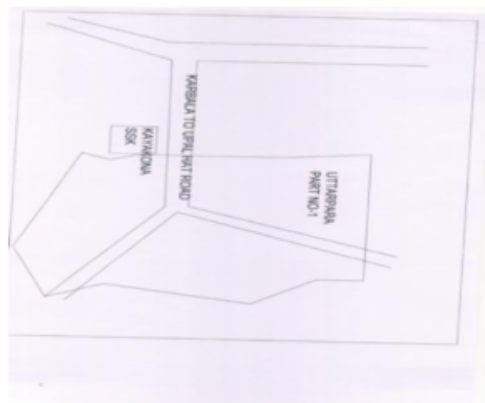

Nazri Naksha