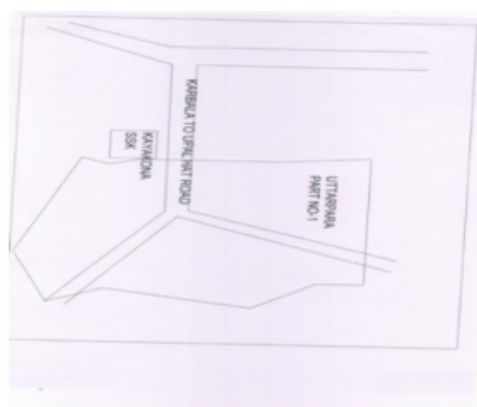

নির্বাচক নিবন্ধন আধিকারিকের স্বাক্ষর

Nazri Naksha

Google Map View

Polling Station Building Front View

Polling Station Front View

Cad View

Key MAP View

1 নাম : আসমুত্তারা বিবি স্বামীর নাম: রাজু লস্কর বাড়ির নং : বয়স : 35 লিঙ্গ : মহিলা	WET1321892 ফটো উপলব্ধ	2 নাম : খালেদা বিবি লস্কর স্বামীর নাম: সায়দুল হক লস্কর বাড়ির নং : n0033 বয়স : 39 লিঙ্গ : মহিলা	WET1321900 ফটো উপলব্ধ	3 নাম : আব্দুর রহিম লস্কর পিতার নাম: সায়ফুল লস্কর বাড়ির নং : n0033 বয়স : 38 লিঙ্গ : পুরুষ	CGB2994077 ফটো উপলব্ধ
4 নাম : রসিদা বিবি লস্কর স্বামীর নাম: সায়ফুল লস্কর বাড়ির নং : n0033 বয়স : 66 লিঙ্গ : মহিলা	WB/18/120/438335 ফটো উপলব্ধ	5 নাম : সায়ফুল লস্কর পিতার নাম: ফকির চাঁদ লস্কর বাড়ির নং : n0033 বয়স : 71 লিঙ্গ : পুরুষ	WET2070373 ফটো উপলব্ধ	6 নাম : আফরোজা বেগম স্বামীর নাম: মোঃ মীর হোসেন সাঁফুই বাড়ির নং : 51 বয়স : 32 লিঙ্গ : মহিলা	WET1547587 ফটো উপলব্ধ
7 নাম : মমতাজ বেগম স্বামীর নাম: মোঃ আব্দুল মান্নান হালদার বাড়ির নং : n0069 বয়স : 66 লিঙ্গ : মহিলা	WB/18/120/438542 ফটো উপলব্ধ	8 নাম : মোঃ আব্দুল আলিম হালদার পিতার নাম: মোঃ আব্দুল মান্নান হালদার বাড়ির নং : n0069 বয়স : 41 লিঙ্গ : পুরুষ	CGB2126712 ফটো উপলব্ধ	9 নাম : নাসিরউদ্দিন হালদার পিতার নাম: আসামাদ হালদার বাড়ির নং : n0069 বয়স : 61 লিঙ্গ : পুরুষ	WB/18/120/438129 ফটো উপলব্ধ
10 নাম : গোলাপজান বিবি হালদার স্বামীর নাম: নাসিরউদ্দিন হালদার বাড়ির নং : n0069 বয়স : 50 লিঙ্গ : মহিলা	CGB1592914 ফটো উপলব্ধ	11 নাম : কামালউদ্দিন হালদার পিতার নাম: আবদুস সামাদ হালদার বাড়ির নং : n0069 বয়স : 55 লিঙ্গ : পুরুষ	WET2035053 ফটো উপলব্ধ	12 নাম : সাকিনা বিবি স্বামীর নাম: জিয়াউদ্দিন হালদার বাড়ির নং : n0069 বয়স : 53 লিঙ্গ : মহিলা	CGB1592823 ফটো উপলব্ধ
13 নাম : রিনাফা খাতুন স্বামীর নাম: আব্দুর রহিম হালদার বাড়ির নং : n0069 বয়স : 32 লিঙ্গ : মহিলা	WET1321744 ফটো উপলব্ধ	14 নাম : মঃসেলিমউদ্দিন হালদার পিতার নাম: আব্দুল মান্নান হালদার বাড়ির নং : n0069 বয়স : 44 লিঙ্গ : পুরুষ	CGB2126704 ফটো উপলব্ধ	15 নাম : সিরিয়া সুলতানা স্বামীর নাম: কামাল উদ্দিন হালদার বাড়ির নং : n0069 বয়স : 42 লিঙ্গ : মহিলা	CGB2662351 ফটো উপলব্ধ
16 নাম : সাবিনা খাতুন হালদার পিতার নাম: মোঃ মান্নান হালদার বাড়ির নং : n0069 বয়স : 36 লিঙ্গ : মহিলা	WET1036292 ফটো উপলব্ধ	17 নাম : মোঃ আব্দুর রহিম হালদার পিতার নাম: মোঃ আব্দুল মান্নান হালদার বাড়ির নং : n0069 বয়স : 49 লিঙ্গ : পুরুষ	CGB1592617 ফটো উপলব্ধ	18 নাম : আজিজা খাতুন স্বামীর নাম: মোঃ সেলিম উদ্দিন হালদার বাড়ির নং : n0069 বয়স : 28 লিঙ্গ : মহিলা	WET1760685 ফটো উপলব্ধ
19 নাম : হাসিনা খাতুন পিতার নাম: মোঃ আবু সাইদ খাঁন বাড়ির নং : কেয়াকোনো বয়স : 25 লিঙ্গ : মহিলা	WET2152239 ফটো উপলব্ধ	20 নাম : ফারুক উদ্দিন মোল্লা পিতার নাম: জেবাবুল মোল্লা বাড়ির নং : উক্ত পত্র বয়স : 35 লিঙ্গ : পুরুষ	WET2155703 ফটো উপলব্ধ	21 নাম : রানী খাতুন স্বামীর নাম: রহমতুল্লা সাঁফুই বাড়ির নং : n0052 বয়স : 24 লিঙ্গ : মহিলা	WET2167039 ফটো উপলব্ধ
22 নাম : তাহেরা খাতুন পিতার নাম: মুসা খাঁন বাড়ির নং : n0085 বয়স : 35 লিঙ্গ : মহিলা	CGB2993020 ফটো উপলব্ধ	23 নাম : নুরনেছা বিবি সাঁফুই স্বামীর নাম: সুরুল হক সাঁফুই বাড়ির নং : n0052 বয়স : 66 লিঙ্গ : মহিলা	WET2239978 ফটো উপলব্ধ	24 নাম : সাইফুল ইসলাম সাঁফুই পিতার নাম: সুরুল হক সাঁফুই বাড়ির নং : n0052 বয়স : 30 লিঙ্গ : পুরুষ	CGB2897940 ফটো উপলব্ধ
25 নাম : তমিনা বিবি স্বামীর নাম: কেফায়তুল্লা খাঁন বাড়ির নং : n0097 বয়স : 39 লিঙ্গ : মহিলা	CGB2661890 ফটো উপলব্ধ	26 নাম : মোঃ ইমরান হক সাঁফুই পিতার নাম: মোঃ নুরুল হক সাঁফুই বাড়ির নং : n0052 বয়স : 33 লিঙ্গ : পুরুষ	WET1233519 ফটো উপলব্ধ	27 নাম : রাজ লস্কর পিতার নাম: সায়ফুল লস্কর বাড়ির নং : এন000 বয়স : 38 লিঙ্গ : পুরুষ	WET1145994 ফটো উপলব্ধ
28 নাম : সাইনাস বিবি স্বামীর নাম: সাইফুল্লা সন্দার বাড়ির নং : এন000 বয়স : 29 লিঙ্গ : মহিলা	WET2466217 ফটো উপলব্ধ	29 নাম : রুকাইয়া খাতুন পিতার নাম: নুরুল হক বাড়ির নং : এন000 বয়স : 22 লিঙ্গ : মহিলা	WET2465961 ফটো উপলব্ধ	30 নাম : আফরোজা খাতুন স্বামীর নাম: সানিউল্লা খাঁন বাড়ির নং : এন000 বয়স : 28 লিঙ্গ : মহিলা	WET2465987 ফটো উপলব্ধ