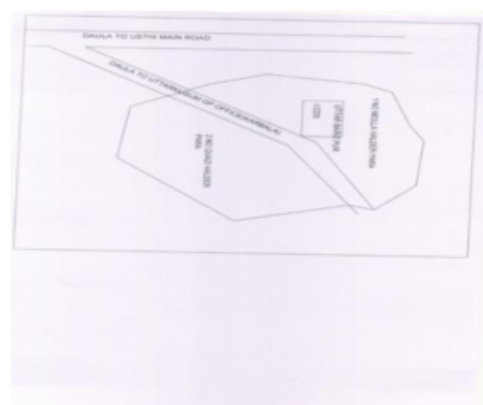

নির্বাচক নিবন্ধন আধিকারিকের স্বাক্ষর

Nazri Naksha

Google Map View

Polling Station Building Front View

Polling Station Front View

Cad View

Key MAP View

1	WET2116580	নাম : ইলিয়াস মোল্লা পিতার নাম: আলমবারী মোল্লা বাড়ির নং : n0017 বয়স : 70 লিঙ্গ : পুরুষ	ফটো উপলব্ধ	2	WB/18/120/423042	নাম : হালিম মোল্লা পিতার নাম: আলমবারী মোল্লা বাড়ির নং : n0017 বয়স : 53 লিঙ্গ : পুরুষ	ফটো উপলব্ধ	3	CGB2115343	নাম : মর্জিনাবিবি স্বামীর নাম: নাজিরহোসেন মোল্লা বাড়ির নং : n0017 বয়স : 48 লিঙ্গ : মহিলা	ফটো উপলব্ধ
4	WET1437623	নাম : মুসলিমা বিবি স্বামীর নাম: মোঃ ইয়াসিন সর্দার বাড়ির নং : n0017 বয়স : 43 লিঙ্গ : মহিলা	ফটো উপলব্ধ	5	WET1323096	নাম : আনিসা বিবি মোল্লা স্বামীর নাম: আকরাম আলি মোল্লা বাড়ির নং : n0017 বয়স : 35 লিঙ্গ : মহিলা	ফটো উপলব্ধ	6	WET1070879	নাম : খয়রুল মোল্লা পিতার নাম: গোলাম রসুল মোল্লা বাড়ির নং : n0018 বয়স : 40 লিঙ্গ : পুরুষ	ফটো উপলব্ধ
7	WET1323419	নাম : এস্তাজুল মোল্লা পিতার নাম: গোলাম রসুল মোল্লা বাড়ির নং : n0018 বয়স : 35 লিঙ্গ : পুরুষ	ফটো উপলব্ধ	8	WET2664894	নাম : তনুজা বিবি পিতার নাম: মুপেফ মোল্লা বাড়ির নং : n0018 বয়স : 51 লিঙ্গ : মহিলা	ফটো উপলব্ধ	9	WET1642123	নাম : নিজাম উদ্দিন মোল্লা পিতার নাম: গোলাম রসুল মোল্লা বাড়ির নং : n0018 বয়স : 29 লিঙ্গ : পুরুষ	ফটো উপলব্ধ
10	WB/18/120/423372	নাম : মোঃ আব্দুর রউফ পিতার নাম: মোঃ আজিজার রহমান মোল্লা বাড়ির নং : n0086 বয়স : 83 লিঙ্গ : পুরুষ	ফটো উপলব্ধ	11	WB/18/120/423202	নাম : হাছিনা বিবি মোল্লা স্বামীর নাম: মোঃ রফিক মোল্লা বাড়ির নং : n0086 বয়স : 69 লিঙ্গ : মহিলা	ফটো উপলব্ধ	12	WB/18/120/423239	নাম : ফজিলা মোল্লা স্বামীর নাম: আছাতার মোল্লা বাড়ির নং : n0086 বয়স : 56 লিঙ্গ : মহিলা	ফটো উপলব্ধ
13	WET1147776	নাম : ফারিদউদ্দিন মোল্লা পিতার নাম: ছাত্তার মোল্লা বাড়ির নং : n0086 বয়স : 43 লিঙ্গ : পুরুষ	ফটো উপলব্ধ	14	CGB2660546	নাম : হালিমা বেগম মোল্লা স্বামীর নাম: মেহেদী হাসান বাড়ির নং : n0086 বয়স : 39 লিঙ্গ : মহিলা	ফটো উপলব্ধ	15	WET1147727	নাম : আখতারউদ্দিন মোল্লা পিতার নাম: আব্দুল ছাত্তার মোল্লা বাড়ির নং : n0086 বয়স : 37 লিঙ্গ : পুরুষ	ফটো উপলব্ধ
16	WET1597020	নাম : নারিসা খাতুন স্বামীর নাম: ফারিদ উদ্দিন মোল্লা বাড়ির নং : n0086 বয়স : 31 লিঙ্গ : মহিলা	ফটো উপলব্ধ	17	WET1642172	নাম : নুরজাহান খাতুন স্বামীর নাম: মোঃ মাসুদ হোসেন মোল্লা বাড়ির নং : n0086 বয়স : 29 লিঙ্গ : মহিলা	ফটো উপলব্ধ	18	CGB2492262	নাম : কাজী জালাল আহমেদ পিতার নাম: কাজী মসিয়র রহমান বাড়ির নং : n0006 বয়স : 40 লিঙ্গ : পুরুষ	ফটো উপলব্ধ
19	WET2127983	নাম : এ .টি .এম .মুস্তাক হোসেন পিতার নাম: মোঃ মসিয়র রহমান বাড়ির নং : n0007 বয়স : 58 লিঙ্গ : পুরুষ	ফটো উপলব্ধ	20	WET1235209	নাম : কাজী আরেফা পারভীন স্বামীর নাম: কাজী গোলাম মোস্তাফা বাড়ির নং : n0007 বয়স : 42 লিঙ্গ : মহিলা	ফটো উপলব্ধ	21	WET2010221	নাম : আবুল কাহার মোলা পিতার নাম: আফতাব উদ্দিন মোলা বাড়ির নং : এন0090 বয়স : 57 লিঙ্গ : পুরুষ	ফটো উপলব্ধ
22	WET1437565	নাম : কাইফা ইয়াসমিন পিতার নাম: আবুল কাহার মোল্লা বাড়ির নং : n0090 বয়স : 31 লিঙ্গ : মহিলা	ফটো উপলব্ধ	23	CGB2990570	নাম : সাহারুল মোল্লা পিতার নাম: আবদিন মোল্লা বাড়ির নং : n0118 বয়স : 43 লিঙ্গ : পুরুষ	ফটো উপলব্ধ	24	WET1761642	নাম : জামিলা মোল্লা পিতার নাম: ইলিয়াস মোল্লা বাড়ির নং : n0017 বয়স : 31 লিঙ্গ : পুরুষ	ফটো উপলব্ধ
25	WET1548569	নাম : হাফিজা খাতুন পিতার নাম: মোঃ হারুন সেখ বাড়ির নং : n0148 বয়স : 30 লিঙ্গ : মহিলা	ফটো উপলব্ধ	26	WB/17/118/519372	নাম : লুৎফুল্লা বেগম স্বামীর নাম: মোঃ আব্দুর রহিম মোল্লা বাড়ির নং : n0086 বয়স : 52 লিঙ্গ : মহিলা	ফটো উপলব্ধ	27	SDE1391648	নাম : সাহানারা খাতুন স্বামীর নাম: কাজী জালাল আহমেদ বাড়ির নং : n0006 বয়স : 32 লিঙ্গ : মহিলা	ফটো উপলব্ধ
28	CGB1594886	নাম : মোঃ আব্দুর রহিম মোল্লা পিতার নাম: মোঃ আজিজার রহমান মোল্লা বাড়ির নং : n0086 বয়স : 64 লিঙ্গ : পুরুষ	ফটো উপলব্ধ	29	WET2122679	নাম : মুর্শিদা বিবি স্বামীর নাম: এ.টি.এম. মুস্তাক হোসেন বাড়ির নং : n0143 বয়স : 49 লিঙ্গ : মহিলা	ফটো উপলব্ধ	30	WET0622019	নাম : মোঃ জিয়াউল হক মোল্লা পিতার নাম: মোঃ আবদিন মোল্লা বাড়ির নং : n0018 বয়স : 36 লিঙ্গ : পুরুষ	ফটো উপলব্ধ