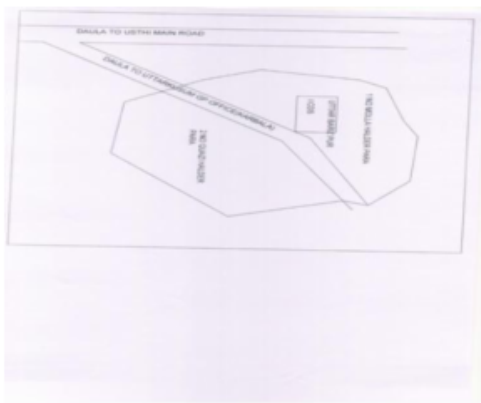

Nazri Naksha