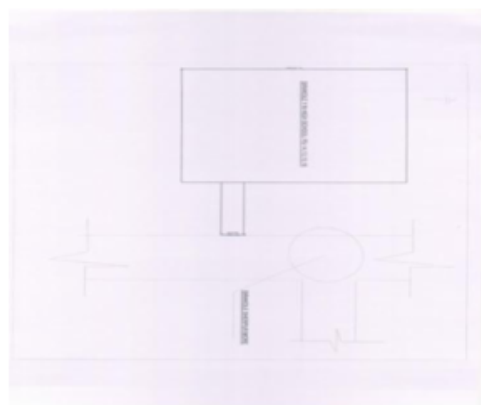

নির্বাচক নিবন্ধন আধিকারিকের স্বাক্ষর

Nazri Naksha

Google Map View

Polling Station Building Front View

Polling Station Front View

Cad View

Key MAP View

1 নাম : হামিদা বিবি স্বামীর নাম: সাজাহান সেখ বাড়ির নং : n0123 বয়স : 35 লিঙ্গ : মহিলা	WET1489855 ফটো উপলব্ধ	2 নাম : মামনি বিবি স্বামীর নাম: ইব্রাহিম সেখ বাড়ির নং : n0122 বয়স : 33 লিঙ্গ : মহিলা	WET1489848 ফটো উপলব্ধ	3 নাম : পুষ্প দাস স্বামীর নাম: নিতাই দাস বাড়ির নং : n0097 বয়স : 59 লিঙ্গ : মহিলা	WB/18/120/078637 ফটো উপলব্ধ
4 নাম : দেবশীষ দাস পিতার নাম: নিতাই দাস বাড়ির নং : n0097 বয়স : 37 লিঙ্গ : পুরুষ	CGB2931459 ফটো উপলব্ধ	5 নাম : মুসলিমা বিবি স্বামীর নাম: মিনাজুদ্দিন সোখ বাড়ির নং : n0056 বয়স : 30 লিঙ্গ : মহিলা	WET1933548 ফটো উপলব্ধ	6 নাম : প্রতিমা নায়ক (ঘোষ) স্বামীর নাম: অশোক কুমার ঘোষ বাড়ির নং : দক্ষিণ পশ্চিম বয়স : 61 লিঙ্গ : মহিলা	WET0050799 ফটো উপলব্ধ
7 নাম : কল্পনা দাস স্বামীর নাম: দেবু দাস বাড়ির নং : এন00 বয়স : 61 লিঙ্গ : মহিলা	WET2499283 ফটো উপলব্ধ	8 নাম : টুঙ্গা দাস স্বামীর নাম: দেবাশিস দাস বাড়ির নং : এন0097 বয়স : 23 লিঙ্গ : মহিলা	WET2418614 ফটো উপলব্ধ	9 নাম : রুমানা ইয়াসমিন স্বামীর নাম: আব্দুল মাসুদ সেখ বাড়ির নং : অযোধ্যানগর বয়স : 48 লিঙ্গ : মহিলা	WET1395375 ফটো উপলব্ধ
10 নাম : খোকন কামাল পিতার নাম: শঙ্কর কামাল বাড়ির নং : n0026 বয়স : 36 লিঙ্গ : পুরুষ	WET1080456 ফটো উপলব্ধ	11 নাম : সাহেব কামাল পিতার নাম: শঙ্কর কামাল বাড়ির নং : n0026 বয়স : 32 লিঙ্গ : পুরুষ	WET1382258 ফটো উপলব্ধ	12 নাম : মিনতী কামাল স্বামীর নাম: দেবু কামাল বাড়ির নং : n0026 বয়স : 45 লিঙ্গ : মহিলা	CGB2298230 ফটো উপলব্ধ
13 নাম : দেবু কামাল মায়ের নাম: লক্ষীকামাল কামাল বাড়ির নং : n0026 বয়স : 46 লিঙ্গ : পুরুষ	CGB2298222 ফটো উপলব্ধ	14 নাম : লক্ষী কামাল স্বামীর নাম: ফটিক কামাল বাড়ির নং : n0026 বয়স : 73 লিঙ্গ : মহিলা	WB/18/120/078295 ফটো উপলব্ধ	15 নাম : পাপিয়া পারভিন স্বামীর নাম: সেখ এনামুল হক বাড়ির নং : n0031 বয়স : 44 লিঙ্গ : মহিলা	CGB1267715 ফটো উপলব্ধ
16 নাম : সেখ এনামুল হক পিতার নাম: এস্তাজ আলি সেখ বাড়ির নং : n0031 বয়স : 54 লিঙ্গ : পুরুষ	WET2019461 ফটো উপলব্ধ	17 নাম : রুপালী কামাল স্বামীর নাম: খোকন কামাল বাড়ির নং : বয়স : 31 লিঙ্গ : মহিলা	WET1710409 ফটো উপলব্ধ	18 নাম : ইব্রাহিম ল সেখ পিতার নাম: দাউদ আলি সেখ বাড়ির নং : n0075 বয়স : 36 লিঙ্গ : পুরুষ	WET1080506 ফটো উপলব্ধ
19 নাম : রেহেনা বিবি সেখ স্বামীর নাম: মোস্তাকিন সেখ বাড়ির নং : n0075 বয়স : 40 লিঙ্গ : মহিলা	WET1080704 ফটো উপলব্ধ	20 নাম : মোস্তাকিন সেখ পিতার নাম: দাউদ আলি সেখ বাড়ির নং : n0075 বয়স : 35 লিঙ্গ : পুরুষ	CGB2624583 ফটো উপলব্ধ	21 নাম : সামিরন বিবি স্বামীর নাম: দাউদ আলি সেখ বাড়ির নং : n0075 বয়স : 71 লিঙ্গ : মহিলা	WET2218329 ফটো উপলব্ধ
22 নাম : পাখিজা বিবি স্বামীর নাম: ইব্রাহিম ল সেখ বাড়ির নং : বয়স : 35 লিঙ্গ : মহিলা	WET1193366 ফটো উপলব্ধ	23 নাম : রফিকুল সেখ পিতার নাম: দাউদ আলি সেখ বাড়ির নং : n0075 বয়স : 31 লিঙ্গ : পুরুষ	WET1609973 ফটো উপলব্ধ	24 নাম : মামনি খাতুন স্বামীর নাম: রফিকুল সেখ বাড়ির নং : N0075 বয়স : 28 লিঙ্গ : মহিলা	WET2265536 ফটো উপলব্ধ
25 নাম : মনু আরা বিবি স্বামীর নাম: হারুন আলি সেখ বাড়ির নং : n0075 বয়স : 42 লিঙ্গ : মহিলা	CGB2298248 ফটো উপলব্ধ	26 নাম : জিয়ারুল সেখ পিতার নাম: দাউদ আলি সেখ বাড়ির নং : n0075 বয়স : 35 লিঙ্গ : পুরুষ	WET1080431 ফটো উপলব্ধ	27 নাম : ইয়ানারা বিবি স্বামীর নাম: জিয়ারুল সেখ বাড়ির নং : বয়স : 37 লিঙ্গ : মহিলা	WET1382506 ফটো উপলব্ধ
28 নাম : সালমা বিবি স্বামীর নাম: মারুফাজুল শেখ বাড়ির নং : দক্ষিণ পশ্চিম বয়স : 30 লিঙ্গ : মহিলা	WET2410900 ফটো উপলব্ধ	29 নাম : মারুফাজুল সেখ পিতার নাম: দাউদ আলি সেখ বাড়ির নং : n0075 বয়স : 33 লিঙ্গ : পুরুষ	WET1277870 ফটো উপলব্ধ	30 নাম : হারুণ আলি সেখ পিতার নাম: নইমবজ্র সেখ বাড়ির নং : n0075 বয়স : 56 লিঙ্গ : পুরুষ	WET2019214 ফটো উপলব্ধ