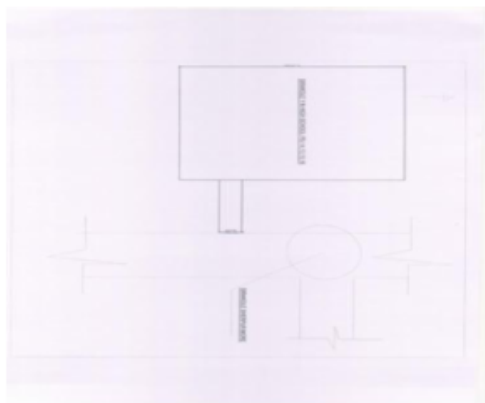

নির্বাচক নিবন্ধন আধিকারিকের স্বাক্ষর

Nazri Naksha

Google Map View

Polling Station Building Front View

Polling Station Front View

Cad View

Key MAP View

1 নাম : হামিদা বিবি স্বামীর নাম: সাজাহান সেখ বাড়ির নং : n0123 বয়স : 35 লিঙ্গ : মহিলা	WET1489855 ফটো উপলব্ধ	2 নাম : মামনি বিবি স্বামীর নাম: ইব্রাহিম সেখ বাড়ির নং : n0122 বয়স : 33 লিঙ্গ : মহিলা	WET1489848 ফটো উপলব্ধ	3 নাম : পুষ্প দাস স্বামীর নাম: নিতাই দাস বাড়ির নং : n0097 বয়স : 59 লিঙ্গ : মহিলা	WB/18/120/078637 ফটো উপলব্ধ
4 নাম : দেবশীষ দাস পিতার নাম: নিতাই দাস বাড়ির নং : n0097 বয়স : 37 লিঙ্গ : পুরুষ	CGB2931459 ফটো উপলব্ধ	5 নাম : মুসলিমা বিবি স্বামীর নাম: মিনাজুদ্দিন সোখ বাড়ির নং : n0056 বয়স : 30 লিঙ্গ : মহিলা	WET1933548 ফটো উপলব্ধ	6 নাম : প্রতিমা নায়ক (ঘোষ) স্বামীর নাম: অশোক কুমার ঘোষ বাড়ির নং : দক্ষিণ পশ্চিম বয়স : 61 লিঙ্গ : মহিলা	WET0050799 ফটো উপলব্ধ
7 নাম : কল্পনা দাস স্বামীর নাম: দেবু দাস বাড়ির নং : এন00 বয়স : 61 লিঙ্গ : মহিলা	WET2499283 ফটো উপলব্ধ	8 নাম : টুঙ্গা দাস স্বামীর নাম: দেবাশিস দাস বাড়ির নং : এন0097 বয়স : 23 লিঙ্গ : মহিলা	WET2418614 ফটো উপলব্ধ	9 নাম : রুমানা ইয়াসমিন স্বামীর নাম: আব্দুল মাসুদ সেখ বাড়ির নং : অযোধ্যানগর বয়স : 48 লিঙ্গ : মহিলা	WET1395375 ফটো উপলব্ধ
10 নাম : খোকন কামাল পিতার নাম: শঙ্কর কামাল বাড়ির নং : n0026 বয়স : 36 লিঙ্গ : পুরুষ	WET1080456 ফটো উপলব্ধ	11 নাম : সাহেব কামাল পিতার নাম: শঙ্কর কামাল বাড়ির নং : n0026 বয়স : 32 লিঙ্গ : পুরুষ	WET1382258 ফটো উপলব্ধ	12 নাম : মিনতী কামাল স্বামীর নাম: দেবু কামাল বাড়ির নং : n0026 বয়স : 45 লিঙ্গ : মহিলা	CGB2298230 ফটো উপলব্ধ
13 নাম : দেবু কামাল মায়ের নাম: লক্ষীকামাল কামাল বাড়ির নং : n0026 বয়স : 46 লিঙ্গ : পুরুষ	CGB2298222 ফটো উপলব্ধ	14 নাম : লক্ষী কামাল স্বামীর নাম: ফটিক কামাল বাড়ির নং : n0026 বয়স : 73 লিঙ্গ : মহিলা	WB/18/120/078295 ফটো উপলব্ধ	15 নাম : পাপিয়া পারভিন স্বামীর নাম: সেখ এনামুল হক বাড়ির নং : n0031 বয়স : 44 লিঙ্গ : মহিলা	CGB1267715 ফটো উপলব্ধ
16 নাম : সেখ এনামুল হক পিতার নাম: এস্তাজ আলি সেখ বাড়ির নং : n0031 বয়স : 54 লিঙ্গ : পুরুষ	WET2019461 ফটো উপলব্ধ	17 নাম : রুপালী কামাল স্বামীর নাম: খোকন কামাল বাড়ির নং : বয়স : 31 লিঙ্গ : মহিলা	WET1710409 ফটো উপলব্ধ	18 নাম : ইব্রাহিম ল সেখ পিতার নাম: দাউদ আলি সেখ বাড়ির নং : n0075 বয়স : 36 লিঙ্গ : পুরুষ	WET1080506 ফটো উপলব্ধ
19 নাম : রেহেনা বিবি সেখ স্বামীর নাম: মোস্তাকিন সেখ বাড়ির নং : n0075 বয়স : 40 লিঙ্গ : মহিলা	WET1080704 ফটো উপলব্ধ	20 নাম : মোস্তাকিন সেখ পিতার নাম: দাউদ আলি সেখ বাড়ির নং : n0075 বয়স : 35 লিঙ্গ : পুরুষ	CGB2624583 ফটো উপলব্ধ	21 নাম : সামিরন বিবি স্বামীর নাম: দাউদ আলি সেখ বাড়ির নং : n0075 বয়স : 71 লিঙ্গ : মহিলা	WET2218329 ফটো উপলব্ধ
22 নাম : পাখিজা বিবি স্বামীর নাম: ইব্রাহিম ল সেখ বাড়ির নং : বয়স : 35 লিঙ্গ : মহিলা	WET1193366 ফটো উপলব্ধ	23 নাম : রফিকুল সেখ পিতার নাম: দাউদ আলি সেখ বাড়ির নং : n0075 বয়স : 31 লিঙ্গ : পুরুষ	WET1609973 ফটো উপলব্ধ	24 নাম : মামনি খাতুন স্বামীর নাম: রফিকুল সেখ বাড়ির নং : N0075 বয়স : 28 লিঙ্গ : মহিলা	WET2265536 ফটো উপলব্ধ
25 নাম : মনু আরা বিবি স্বামীর নাম: হারুন আলি সেখ বাড়ির নং : n0075 বয়স : 42 লিঙ্গ : মহিলা	CGB2298248 ফটো উপলব্ধ	26 নাম : জিয়ারুল সেখ পিতার নাম: দাউদ আলি সেখ বাড়ির নং : n0075 বয়স : 35 লিঙ্গ : পুরুষ	WET1080431 ফটো উপলব্ধ	27 নাম : ইয়ানারা বিবি স্বামীর নাম: জিয়ারুল সেখ বাড়ির নং : বয়স : 37 লিঙ্গ : মহিলা	WET1382506 ফটো উপলব্ধ
28 নাম : সালমা বিবি স্বামীর নাম: মারুফাজুল শেখ বাড়ির নং : দক্ষিণ পশ্চিম বয়স : 30 লিঙ্গ : মহিলা	WET2410900 ফটো উপলব্ধ	29 নাম : মারুফাজুল সেখ পিতার নাম: দাউদ আলি সেখ বাড়ির নং : n0075 বয়স : 33 লিঙ্গ : পুরুষ	WET1277870 ফটো উপলব্ধ	30 নাম : হারুণ আলি সেখ পিতার নাম: নইমবজ্র সেখ বাড়ির নং : n0075 বয়স : 56 লিঙ্গ : পুরুষ	WET2019214 ফটো উপলব্ধ