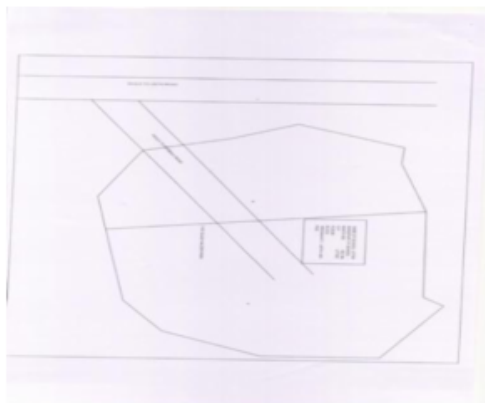

Nazri Naksha