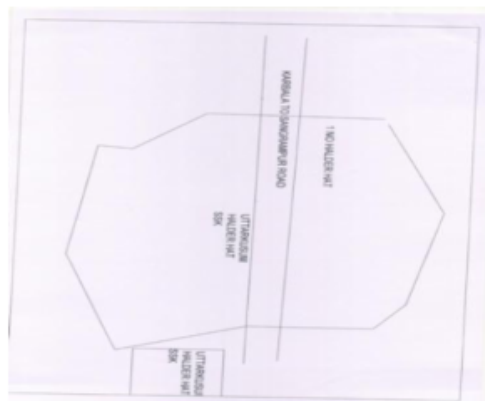

নির্বাচক নিবন্ধন আধিকারিকের স্বাক্ষর

Nazri Naksha

Google Map View

Polling Station Building Front View

Polling Station Front View

Cad View

Key MAP View

বিধানসভা নির্বাচনকেন্দ্রের নং, নাম : 142-মগরাহাট পশ্চিম
ভাগ নং, নাম : 1-হালদার হাট