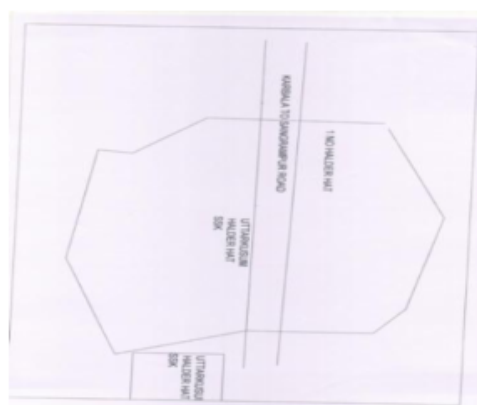

নির্বাচক নিবন্ধন আধিকারিকের স্বাক্ষর

Nazri Naksha

Google Map View

Polling Station Building Front View

Polling Station Front View

Cad View

Key MAP View

বিধানসভা নির্বাচনকেন্দ্রের নং, নাম : 142-মগরাহাট পশ্চিম
ভাগ নং, নাম : 1-হালদার হাট