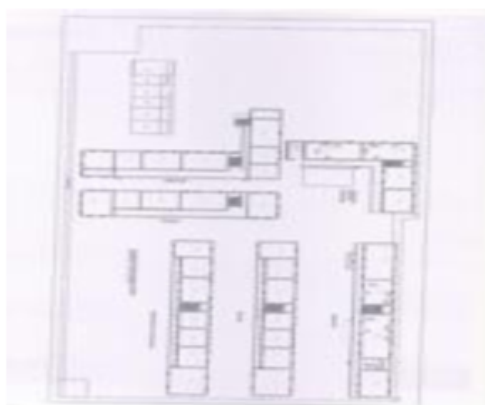

নির্বাচক নিবন্ধন আধিকারিকের স্বাক্ষর

Nazri Naksha

Google Map View

Polling Station Building Front View

Polling Station Front View

Cad View

Key MAP View

1 নাম : ছলিমা বিবি স্বামীর নাম : ফারুক লস্কর বাড়ির নং : n0130 বয়স : 39 লিঙ্গ : মহিলা	WET1764950	ফটো উপলব্ধ	2 নাম : মোঃ সফিকুল হাসান পিতার নাম : মোঃ আফাজ উদ্দিন আহমেদ বাড়ির নং : n0031 বয়স : 31 লিঙ্গ : পুরুষ	WET1440460	ফটো উপলব্ধ	3 নাম : খালেদা বিবি স্বামীর নাম : মোঃ আফাজউদ্দিন আহমেদ বাড়ির নং : n0031 বয়স : 65 লিঙ্গ : মহিলা	WB/18/120/408398	ফটো উপলব্ধ
4 নাম : সাহানারা বিবি স্বামীর নাম : সাইদুল লস্কর বাড়ির নং : n0022 বয়স : 37 লিঙ্গ : মহিলা	WET1440577	ফটো উপলব্ধ	5 নাম : সাইদুল লস্কর পিতার নাম : আন্সার রহমান লস্কর বাড়ির নং : n0022 বয়স : 41 লিঙ্গ : পুরুষ	CGB2987717	ফটো উপলব্ধ	6 নাম : রহিদা বেগম স্বামীর নাম : মোঃ আনাকুল লস্কর বাড়ির নং : n0022 বয়স : 31 লিঙ্গ : মহিলা	WET1552249	ফটো উপলব্ধ
7 নাম : মোঃ আনাকুল লস্কর পিতার নাম : আনচার আলি লস্কর বাড়ির নং : n0022 বয়স : 35 লিঙ্গ : পুরুষ	WET1552637	ফটো উপলব্ধ	8 নাম : মোঃ সাকিল হাসান পিতার নাম : মোঃ আফাজ উদ্দিন আহমেদ বাড়ির নং : n0031 বয়স : 35 লিঙ্গ : পুরুষ	WET1552728	ফটো উপলব্ধ	9 নাম : মাজহার হাসান পিতার নাম : আফাজ উদ্দিন আহমেদ বাড়ির নং : বয়স : 35 লিঙ্গ : পুরুষ	WET1151398	ফটো উপলব্ধ
10 নাম : রফিকা খাতুন পিতার নাম : মোঃ আফাজউদ্দিন আহমেদ বাড়ির নং : n0031 বয়স : 31 লিঙ্গ : মহিলা	WET1440684	ফটো উপলব্ধ	11 নাম : মোঃ আফাজউদ্দিন আহমেদ পিতার নাম : মোঃ করম আলি বাড়ির নং : n0031 বয়স : 71 লিঙ্গ : পুরুষ	WB/18/120/408083	ফটো উপলব্ধ	12 নাম : লতিফা বিবি স্বামীর নাম : সুজাউদ্দিন গাজী বাড়ির নং : n0082 বয়স : 36 লিঙ্গ : মহিলা	WET1440767	ফটো উপলব্ধ
13 নাম : মিসবাহ উদ্দিন গাজী পিতার নাম : মহি উদ্দিন গাজী বাড়ির নং : n0082 বয়স : 51 লিঙ্গ : পুরুষ	WET2031524	ফটো উপলব্ধ	14 নাম : রোকেয়া বিবি স্বামীর নাম : মহিউদ্দিন গাজী বাড়ির নং : n0082 বয়স : 71 লিঙ্গ : মহিলা	WET2031540	ফটো উপলব্ধ	15 নাম : রীনা মমতাজ স্বামীর নাম : মোঃ সারফুদ্দিন আহমেদ বাড়ির নং : n0030 বয়স : 52 লিঙ্গ : মহিলা	WB/18/120/408329	ফটো উপলব্ধ
16 নাম : এনোয়ারা বিবি স্বামীর নাম : পিয়াস উদ্দিন খাঁ বিবি বাড়ির নং : 159 বয়স : 36 লিঙ্গ : মহিলা	WET2007318	ফটো উপলব্ধ	17 নাম : রুমাইয়া খাতুন স্বামীর নাম : অসাদুল ইসলাম লস্কর বাড়ির নং : n0137 বয়স : 27 লিঙ্গ : মহিলা	WET1864701	ফটো উপলব্ধ	18 নাম : পাকিজা বেগম স্বামীর নাম : মিসবাহ উদ্দিন গাজী বাড়ির নং : n0082 বয়স : 41 লিঙ্গ : মহিলা	CGB2483238	ফটো উপলব্ধ
19 নাম : ফারুক উদ্দিন গাজী পিতার নাম : মাহাবুব গাজী বাড়ির নং : n0106 বয়স : 66 লিঙ্গ : পুরুষ	WET1906817	ফটো উপলব্ধ	20 নাম : সাহানারা লস্কর পিতার নাম : আন্সার রহমান লস্কর বাড়ির নং : n0022 বয়স : 37 লিঙ্গ : পুরুষ	CGB2987709	ফটো উপলব্ধ	21 নাম : জরিলা বিবি স্বামীর নাম : আব্দুল লতিফ লস্কর বাড়ির নং : n0171 বয়স : 40 লিঙ্গ : মহিলা	WET1906866	ফটো উপলব্ধ
22 নাম : আসাদুল লস্কর পিতার নাম : আন্সার রহমান লস্কর বাড়ির নং : n0022 বয়স : 66 লিঙ্গ : পুরুষ	WET1440312	ফটো উপলব্ধ	23 নাম : সেরিনা বিবি স্বামীর নাম : আন্সার রহমান লস্কর বাড়ির নং : n0022 বয়স : 71 লিঙ্গ : মহিলা	WET2085025	ফটো উপলব্ধ	24 নাম : সুজা উদ্দিন গাজী পিতার নাম : মহিউদ্দিন গাজী বাড়ির নং : n0082 বয়স : 38 লিঙ্গ : পুরুষ	CGB2658672	ফটো উপলব্ধ
25 নাম : আফরুজা খাতুন পিতার নাম : মোঃ আফাজউদ্দিন আহমেদ বাড়ির নং : n0031 বয়স : 43 লিঙ্গ : মহিলা	CGB2483303	ফটো উপলব্ধ	26 নাম : মজিদা বিবি স্বামীর নাম : মোঃ ইব্রাহিম গাজী বাড়ির নং : n0131 বয়স : 51 লিঙ্গ : মহিলা	WB/18/120/473393	ফটো উপলব্ধ	27 নাম : মাসুম হোসেন মোল্লা পিতার নাম : আনাকুল হক মোল্লা বাড়ির নং : এন0159 বয়স : 27 লিঙ্গ : পুরুষ	WET1836881	ফটো উপলব্ধ
28 নাম : রুকসানা খাতুন পিতার নাম : মোঃ আব্দুল খালেক আখন বাড়ির নং : n0140 বয়স : 27 লিঙ্গ : মহিলা	WET1864735	ফটো উপলব্ধ	29 নাম : মাসুদা বিবি স্বামীর নাম : আনাকুল হক মোল্লা বাড়ির নং : n0159 বয়স : 44 লিঙ্গ : মহিলা	CGB2774313	ফটো উপলব্ধ	30 নাম : মোঃ শারফুদ্দিন আহমেদ পিতার নাম : করম আলি গাজী বাড়ির নং : n0030 বয়স : 62 লিঙ্গ : পুরুষ	WET2190247	ফটো উপলব্ধ