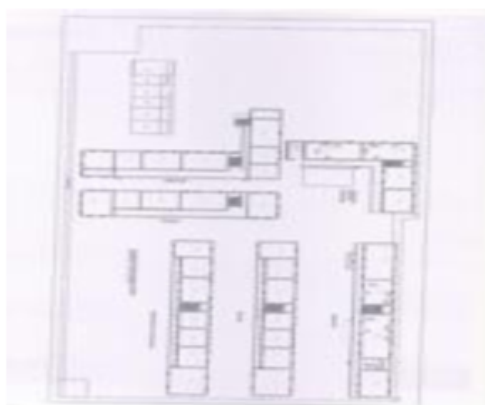

নির্বাচক নিবন্ধন আধিকারিকের স্বাক্ষর

Nazri Naksha

Google Map View

Polling Station Building Front View

Polling Station Front View

Cad View

Key MAP View

1 নাম : রেশমা লস্কর স্বামীর নাম: ছামেদ আলি লস্কর বাড়ির নং : n0050 বয়স : 48 লিঙ্গ : মহিলা	CGB2108744 ফটো উপলব্ধ	2 নাম : উকদাতুন নাহার স্বামীর নাম: মোঃ আব্দুস সালাম মোল্লা বাড়ির নং : n0151 বয়স : 34 লিঙ্গ : মহিলা	WET1145614 ফটো উপলব্ধ	3 নাম : আসমিরাবিবি স্বামীর নাম: নুরআহমদ লস্কর বাড়ির নং : n0070 বয়স : 49 লিঙ্গ : মহিলা	CGB2108769 ফটো উপলব্ধ
4 নাম : রাবেয়া খাতুন স্বামীর নাম: মোঃ সজাউদ্দিন মোল্লা বাড়ির নং : n0149 বয়স : 35 লিঙ্গ : মহিলা	CGB2893451 ফটো উপলব্ধ	5 নাম : আলমিনা খাতুন স্বামীর নাম: মিনহাজ উদ্দিন হালদার বাড়ির নং : n0150 বয়স : 30 লিঙ্গ : মহিলা	CGB2993400 ফটো উপলব্ধ	6 নাম : টিনুজা খাতুন স্বামীর নাম: কামাল উদ্দিন হালদার বাড়ির নং : এন000 বয়স : 29 লিঙ্গ : মহিলা	WET1751460 ফটো উপলব্ধ
7 নাম : দবির উদ্দিন পুরকাইত পিতার নাম: জিয়াউল হক পুরকাইত বাড়ির নং : গাজী হালদার পাড়া বয়স : 22 লিঙ্গ : পুরুষ	WET2526119 ফটো উপলব্ধ	8 নাম : ইনজামামুল হক পিতার নাম: জিয়াউল হক বাড়ির নং : n0076 বয়স : 29 লিঙ্গ : পুরুষ	WET1644608 ফটো উপলব্ধ	9 নাম : মুসকান খাতুন স্বামীর নাম: জিয়াউল আলি বাড়ির নং : এন0076 বয়স : 24 লিঙ্গ : মহিলা	WET2422566 ফটো উপলব্ধ
10 নাম : খাবির আহমেদ পিতার নাম: জামানুল হক বাড়ির নং : এন0076 বয়স : 23 লিঙ্গ : পুরুষ	WET2369288 ফটো উপলব্ধ	11 নাম : মোহাম্মাদ মিজানুর রহমান পিতার নাম: মোহাম্মাদ জয়নাল আবেদিন বাড়ির নং : n0076 বয়স : 46 লিঙ্গ : পুরুষ	WET2186815 ফটো উপলব্ধ	12 নাম : হাফিজা খাতুন স্বামীর নাম: জিয়াউলহক পুরকাইত বাড়ির নং : n0076 বয়স : 60 লিঙ্গ : মহিলা	WET2545986 ফটো উপলব্ধ
13 নাম : মোঃ জিয়াউল হক পিতার নাম: মোঃ জয়নাল আবেদিন বাড়ির নং : n0076 বয়স : 70 লিঙ্গ : পুরুষ	WB/18/120/411354 ফটো উপলব্ধ	14 নাম : মোঃ জামান উল হক পিতার নাম: মোঃ জয়নাল আদিন বাড়ির নং : n0076 বয়স : 57 লিঙ্গ : পুরুষ	CGB1591882 ফটো উপলব্ধ	15 নাম : জায়েদ আলি পিতার নাম: জিয়াউল হক বাড়ির নং : n0076 বয়স : 31 লিঙ্গ : পুরুষ	WET1553155 ফটো উপলব্ধ
16 নাম : রুলিয়া আশরফি স্বামীর নাম: মোঃ আবুল কাসেম গাজী বাড়ির নং : n0148 বয়স : 33 লিঙ্গ : মহিলা	WET1236298 ফটো উপলব্ধ	17 নাম : রুহিনা খাতুন স্বামীর নাম: মোঃ আব্দুল মোহিত মোল্লা বাড়ির নং : n0175 বয়স : 27 লিঙ্গ : মহিলা	WET1907096 ফটো উপলব্ধ	18 নাম : রেহেনা খাতুন স্বামীর নাম: সালাউদ্দিন হালদার বাড়ির নং : n0172 বয়স : 28 লিঙ্গ : মহিলা	WET1907062 ফটো উপলব্ধ
19 নাম : সিদ্দিকা খাতুন স্বামীর নাম: ইমরান হোসেন গাজী বাড়ির নং : n0170 বয়স : 26 লিঙ্গ : মহিলা	WET1907047 ফটো উপলব্ধ	20 নাম : সেরিনা খাতুন পিতার নাম: সোলেমান মোল্লা বাড়ির নং : n0159 বয়স : 26 লিঙ্গ : মহিলা	WET1906932 ফটো উপলব্ধ	21 নাম : আবেদা খাতুন স্বামীর নাম: আব্দুল কাদের হালদার বাড়ির নং : এন0157 বয়স : 29 লিঙ্গ : মহিলা	WET2288199 ফটো উপলব্ধ
22 নাম : হোসনেয়ারা খাতুন পিতার নাম: কৌচার আলি মোল্লা বাড়ির নং : n0171 বয়স : 27 লিঙ্গ : মহিলা	WET1907054 ফটো উপলব্ধ	23 নাম : ইয়াস মিনা খাতুন পিতার নাম: হোসেম আলী লস্কর বাড়ির নং : n0153 বয়স : 29 লিঙ্গ : মহিলা	WET1864784 ফটো উপলব্ধ	24 নাম : আব্দুল কাদের হালদার মায়ের নাম: ইয়মী বিবি বাড়ির নং : এন0157 বয়স : 29 লিঙ্গ : পুরুষ	WET1906916 ফটো উপলব্ধ
25 নাম : মনিরা খাতুন স্বামীর নাম: আরিফ হোসেন হালদার বাড়ির নং : এন00167 বয়স : 23 লিঙ্গ : মহিলা	WET2369205 ফটো উপলব্ধ	26 নাম : খায়রিনা খাতুন পিতার নাম: মোহাম্মদ খয়রুল আলম মীর বাড়ির নং : এন000 বয়স : 24 লিঙ্গ : মহিলা	WET2286227 ফটো উপলব্ধ	27 নাম : ফারজানা খাতুন স্বামীর নাম: গিয়াস উদ্দিন মোল্লা বাড়ির নং : এন00160 বয়স : 25 লিঙ্গ : মহিলা	WET2369080 ফটো উপলব্ধ
28 নাম : কুনু খাতুন পিতার নাম: আবুল সেখ বাড়ির নং : এন000102 বয়স : 31 লিঙ্গ : মহিলা	WET1885458 ফটো উপলব্ধ	29 নাম : মোবাসসেরা খাতুন স্বামীর নাম: মোঃ মোরসালিম লস্কর বাড়ির নং : এন00060 বয়স : 31 লিঙ্গ : মহিলা	WET2369353 ফটো উপলব্ধ	30 নাম : মদিনা খাতুন স্বামীর নাম: কামাল উদ্দিন হালদার বাড়ির নং : এন00098 বয়স : 26 লিঙ্গ : মহিলা	WET2369106 ফটো উপলব্ধ