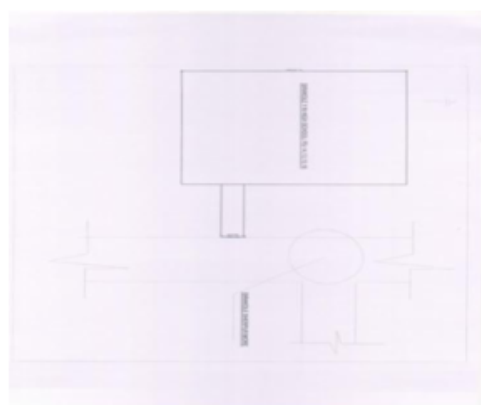

নির্বাচক নিবন্ধন আধিকারিকের স্বাক্ষর

Nazri Naksha

Google Map View

Polling Station Building Front View

Polling Station Front View

Cad View

Key MAP View

1 নাম : সাকিনা বিবি স্বামীর নাম : ইসরাইল মুনসুরী বাড়ির নং : এন000 বয়স : 38 লিঙ্গ : মহিলা	CGB2849800 ফটো উপলব্ধ	2 নাম : শুভজিৎ মন্ডল পিতার নাম : বিশ্বজিৎ মন্ডল বাড়ির নং : এন000 বয়স : 23 লিঙ্গ : পুরুষ	WET2327658 ফটো উপলব্ধ	3 নাম : কম্পনা নকর অধিকারী স্বামীর নাম : সোমনাথ নকর বাড়ির নং : n0148 বয়স : 29 লিঙ্গ : মহিলা	WET1610492 ফটো উপলব্ধ
4 নাম : পঙ্কজ কুমার গায়েন পিতার নাম : সুদর্শন গায়েন বাড়ির নং : n0139 বয়স : 78 লিঙ্গ : পুরুষ	WET0331751 ফটো উপলব্ধ	5 নাম : সৌরভ গায়েন পিতার নাম : পঙ্কজ গায়েন বাড়ির নং : n0128 বয়স : 37 লিঙ্গ : পুরুষ	CGB2931756 ফটো উপলব্ধ	6 নাম : সুজাতা সাউ গায়েন স্বামীর নাম : পঙ্কজ কুমার গায়েন বাড়ির নং : n0127 বয়স : 62 লিঙ্গ : মহিলা	CGB2931749 ফটো উপলব্ধ
7 নাম : সখিহতা গায়েন পিতার নাম : পঙ্কজ কুমার গায়েন বাড়ির নং : n0174 বয়স : 26 লিঙ্গ : মহিলা	WET1870880 ফটো উপলব্ধ	8 নাম : পুতুল চক্রবর্তী স্বামীর নাম : বাসুদেব চক্রবর্তী বাড়ির নং : n0060 বয়স : 60 লিঙ্গ : মহিলা	WET1795913 ফটো উপলব্ধ	9 নাম : শেখর চক্রবর্তী পিতার নাম : নির্মাল চক্রবর্তী বাড়ির নং : n0060 বয়স : 60 লিঙ্গ : পুরুষ	WB/18/120/081163 ফটো উপলব্ধ
10 নাম : লালী চক্রবর্তী স্বামীর নাম : শেখর চক্রবর্তী বাড়ির নং : n0060 বয়স : 56 লিঙ্গ : মহিলা	WB/18/120/081227 ফটো উপলব্ধ	11 নাম : শ্রমণা চক্রবর্তী পিতার নাম : শেখর চক্রবর্তী বাড়ির নং : n0060 বয়স : 30 লিঙ্গ : মহিলা	WET1490218 ফটো উপলব্ধ	12 নাম : অসিম চক্রবর্তী পিতার নাম : বাসুদেব চক্রবর্তী বাড়ির নং : n0060 বয়স : 50 লিঙ্গ : পুরুষ	CGB2931616 ফটো উপলব্ধ
13 নাম : সঞ্জয় বেরা পিতার নাম : ফনিভূষণ বেরা বাড়ির নং : n0060 বয়স : 43 লিঙ্গ : পুরুষ	WET1278415 ফটো উপলব্ধ	14 নাম : তাপসি বেরা স্বামীর নাম : সঞ্জয় বেরা বাড়ির নং : n0060 বয়স : 38 লিঙ্গ : মহিলা	WET1382852 ফটো উপলব্ধ	15 নাম : সৈকত চক্রবর্তী পিতার নাম : শেখর চক্রবর্তী বাড়ির নং : n0060 বয়স : 36 লিঙ্গ : পুরুষ	WET1012384 ফটো উপলব্ধ
16 নাম : তুমা চক্রবর্তী স্বামীর নাম : অসিম চক্রবর্তী বাড়ির নং : n0060 বয়স : 42 লিঙ্গ : মহিলা	WET1080712 ফটো উপলব্ধ	17 নাম : সুচরিতা চক্রবর্তী স্বামীর নাম : সৈকত চক্রবর্তী বাড়ির নং : এন0060 বয়স : 30 লিঙ্গ : মহিলা	WET1986611 ফটো উপলব্ধ	18 নাম : প্রীতিলতা চ্যাটার্জী স্বামীর নাম : পৃথ্বীশ চ্যাটার্জী বাড়ির নং : n0017 বয়স : 53 লিঙ্গ : মহিলা	WB/18/120/081370 ফটো উপলব্ধ
19 নাম : বর্নালি সদার পিতার নাম : কেশব সরদার বাড়ির নং : এন017 বয়স : 25 লিঙ্গ : মহিলা	WET2327690 ফটো উপলব্ধ	20 নাম : যাদব চ্যাটার্জী পিতার নাম : পৃথ্বীশ চ্যাটার্জী বাড়ির নং : n0017 বয়স : 31 লিঙ্গ : পুরুষ	WET1382605 ফটো উপলব্ধ	21 নাম : পৃথ্বীশ চ্যাটার্জী পিতার নাম : ভূপতি চ্যাটার্জী বাড়ির নং : n0017 বয়স : 58 লিঙ্গ : পুরুষ	WET2019719 ফটো উপলব্ধ
22 নাম : স্বপন কুমার চ্যাটার্জী পিতার নাম : কমলাকান্ত চ্যাটার্জী বাড়ির নং : বয়স : 72 লিঙ্গ : পুরুষ	WB/18/120/081385 ফটো উপলব্ধ	23 নাম : দুর্বাদল চ্যাটার্জী পিতার নাম : স্বপন কুমার চ্যাটার্জী বাড়ির নং : n0009 বয়স : 47 লিঙ্গ : পুরুষ	WB/18/120/081691 ফটো উপলব্ধ	24 নাম : মৃগাঙ্ক কুমার চ্যাটার্জী পিতার নাম : স্বপন কুমার চ্যাটার্জী বাড়ির নং : n0009 বয়স : 40 লিঙ্গ : পুরুষ	CGB2301281 ফটো উপলব্ধ
25 নাম : মনোজ চ্যাটার্জী পিতার নাম : কমলাকান্ত চ্যাটার্জী বাড়ির নং : n0009 বয়স : 64 লিঙ্গ : পুরুষ	WB/18/120/081730 ফটো উপলব্ধ	26 নাম : তপন কুমার চ্যাটার্জী পিতার নাম : কমলাকান্ত চ্যাটার্জী বাড়ির নং : n0009 বয়স : 64 লিঙ্গ : পুরুষ	WB/18/120/081250 ফটো উপলব্ধ	27 নাম : সরমা চ্যাটার্জী স্বামীর নাম : তপন কুমার চ্যাটার্জী বাড়ির নং : n0009 বয়স : 57 লিঙ্গ : মহিলা	WB/18/120/081040 ফটো উপলব্ধ
28 নাম : তনয় চ্যাটার্জী পিতার নাম : তপন কুমার চ্যাটার্জী বাড়ির নং : n0009 বয়স : 38 লিঙ্গ : পুরুষ	CGB2849404 ফটো উপলব্ধ	29 নাম : শিপ্রা চ্যাটার্জী স্বামীর নাম : স্বপন কুমার চ্যাটার্জী বাড়ির নং : n0009 বয়স : 69 লিঙ্গ : মহিলা	WB/18/120/081462 ফটো উপলব্ধ	30 নাম : শ্যামলী চ্যাটার্জী স্বামীর নাম : মনোজকুমার চ্যাটার্জী বাড়ির নং : n0009 বয়স : 60 লিঙ্গ : মহিলা	WB/18/120/081253 ফটো উপলব্ধ