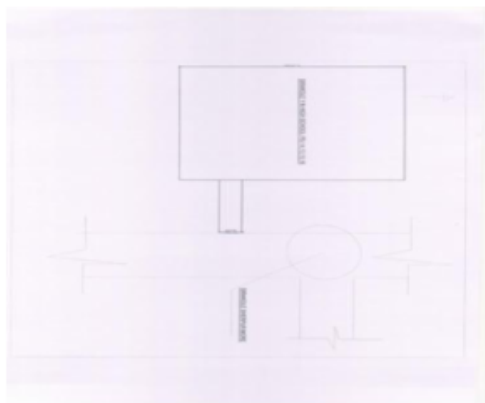

নির্বাচক নিবন্ধন আধিকারিকের স্বাক্ষর

Nazri Naksha

Google Map View

Polling Station Building Front View

Polling Station Front View

Cad View

Key MAP View

1 নাম : সাকিনা বিবি স্বামীর নাম : ইসরাইল মুনসুরী বাড়ির নং : এন000 বয়স : 38 লিঙ্গ : মহিলা	CGB2849800 ফটো উপলব্ধ	2 নাম : শুভজিৎ মন্ডল পিতার নাম : বিশ্বজিৎ মন্ডল বাড়ির নং : এন000 বয়স : 23 লিঙ্গ : পুরুষ	WET2327658 ফটো উপলব্ধ	3 নাম : কম্পনা নকর অধিকারী স্বামীর নাম : সোমনাথ নকর বাড়ির নং : n0148 বয়স : 29 লিঙ্গ : মহিলা	WET1610492 ফটো উপলব্ধ
4 নাম : পঙ্কজ কুমার গায়েন পিতার নাম : সুদর্শন গায়েন বাড়ির নং : n0139 বয়স : 78 লিঙ্গ : পুরুষ	WET0331751 ফটো উপলব্ধ	5 নাম : সৌরভ গায়েন পিতার নাম : পঙ্কজ গায়েন বাড়ির নং : n0128 বয়স : 37 লিঙ্গ : পুরুষ	CGB2931756 ফটো উপলব্ধ	6 নাম : সুজাতা সাউ গায়েন স্বামীর নাম : পঙ্কজ কুমার গায়েন বাড়ির নং : n0127 বয়স : 62 লিঙ্গ : মহিলা	CGB2931749 ফটো উপলব্ধ
7 নাম : সখিহতা গায়েন পিতার নাম : পঙ্কজ কুমার গায়েন বাড়ির নং : n0174 বয়স : 26 লিঙ্গ : মহিলা	WET1870880 ফটো উপলব্ধ	8 নাম : পুতুল চক্রবর্তী স্বামীর নাম : বাসুদেব চক্রবর্তী বাড়ির নং : n0060 বয়স : 60 লিঙ্গ : মহিলা	WET1795913 ফটো উপলব্ধ	9 নাম : শেখর চক্রবর্তী পিতার নাম : নির্মাল চক্রবর্তী বাড়ির নং : n0060 বয়স : 60 লিঙ্গ : পুরুষ	WB/18/120/081163 ফটো উপলব্ধ
10 নাম : লালী চক্রবর্তী স্বামীর নাম : শেখর চক্রবর্তী বাড়ির নং : n0060 বয়স : 56 লিঙ্গ : মহিলা	WB/18/120/081227 ফটো উপলব্ধ	11 নাম : শ্রমণা চক্রবর্তী পিতার নাম : শেখর চক্রবর্তী বাড়ির নং : n0060 বয়স : 30 লিঙ্গ : মহিলা	WET1490218 ফটো উপলব্ধ	12 নাম : অসিম চক্রবর্তী পিতার নাম : বাসুদেব চক্রবর্তী বাড়ির নং : n0060 বয়স : 50 লিঙ্গ : পুরুষ	CGB2931616 ফটো উপলব্ধ
13 নাম : সঞ্জয় বেরা পিতার নাম : ফনিভূষণ বেরা বাড়ির নং : n0060 বয়স : 43 লিঙ্গ : পুরুষ	WET1278415 ফটো উপলব্ধ	14 নাম : তাপসি বেরা স্বামীর নাম : সঞ্জয় বেরা বাড়ির নং : n0060 বয়স : 38 লিঙ্গ : মহিলা	WET1382852 ফটো উপলব্ধ	15 নাম : সৈকত চক্রবর্তী পিতার নাম : শেখর চক্রবর্তী বাড়ির নং : n0060 বয়স : 36 লিঙ্গ : পুরুষ	WET1012384 ফটো উপলব্ধ
16 নাম : তুমা চক্রবর্তী স্বামীর নাম : অসিম চক্রবর্তী বাড়ির নং : n0060 বয়স : 42 লিঙ্গ : মহিলা	WET1080712 ফটো উপলব্ধ	17 নাম : সুচরিতা চক্রবর্তী স্বামীর নাম : সৈকত চক্রবর্তী বাড়ির নং : এন0060 বয়স : 30 লিঙ্গ : মহিলা	WET1986611 ফটো উপলব্ধ	18 নাম : প্রীতিলতা চ্যাটার্জী স্বামীর নাম : পৃথ্বীশ চ্যাটার্জী বাড়ির নং : n0017 বয়স : 53 লিঙ্গ : মহিলা	WB/18/120/081370 ফটো উপলব্ধ
19 নাম : বর্নালি সদার পিতার নাম : কেশব সরদার বাড়ির নং : এন017 বয়স : 25 লিঙ্গ : মহিলা	WET2327690 ফটো উপলব্ধ	20 নাম : যাদব চ্যাটার্জী পিতার নাম : পৃথ্বীশ চ্যাটার্জী বাড়ির নং : n0017 বয়স : 31 লিঙ্গ : পুরুষ	WET1382605 ফটো উপলব্ধ	21 নাম : পৃথ্বীশ চ্যাটার্জী পিতার নাম : ভূপতি চ্যাটার্জী বাড়ির নং : n0017 বয়স : 58 লিঙ্গ : পুরুষ	WET2019719 ফটো উপলব্ধ
22 নাম : স্বপন কুমার চ্যাটার্জী পিতার নাম : কমলাকান্ত চ্যাটার্জী বাড়ির নং : বয়স : 72 লিঙ্গ : পুরুষ	WB/18/120/081385 ফটো উপলব্ধ	23 নাম : দুর্বাদল চ্যাটার্জী পিতার নাম : স্বপন কুমার চ্যাটার্জী বাড়ির নং : n0009 বয়স : 47 লিঙ্গ : পুরুষ	WB/18/120/081691 ফটো উপলব্ধ	24 নাম : মৃগাঙ্ক কুমার চ্যাটার্জী পিতার নাম : স্বপন কুমার চ্যাটার্জী বাড়ির নং : n0009 বয়স : 40 লিঙ্গ : পুরুষ	CGB2301281 ফটো উপলব্ধ
25 নাম : মনোজ চ্যাটার্জী পিতার নাম : কমলাকান্ত চ্যাটার্জী বাড়ির নং : n0009 বয়স : 64 লিঙ্গ : পুরুষ	WB/18/120/081730 ফটো উপলব্ধ	26 নাম : তপন কুমার চ্যাটার্জী পিতার নাম : কমলাকান্ত চ্যাটার্জী বাড়ির নং : n0009 বয়স : 64 লিঙ্গ : পুরুষ	WB/18/120/081250 ফটো উপলব্ধ	27 নাম : সরমা চ্যাটার্জী স্বামীর নাম : তপন কুমার চ্যাটার্জী বাড়ির নং : n0009 বয়স : 57 লিঙ্গ : মহিলা	WB/18/120/081040 ফটো উপলব্ধ
28 নাম : তনয় চ্যাটার্জী পিতার নাম : তপন কুমার চ্যাটার্জী বাড়ির নং : n0009 বয়স : 38 লিঙ্গ : পুরুষ	CGB2849404 ফটো উপলব্ধ	29 নাম : শিপ্রা চ্যাটার্জী স্বামীর নাম : স্বপন কুমার চ্যাটার্জী বাড়ির নং : n0009 বয়স : 69 লিঙ্গ : মহিলা	WB/18/120/081462 ফটো উপলব্ধ	30 নাম : শ্যামলী চ্যাটার্জী স্বামীর নাম : মনোজকুমার চ্যাটার্জী বাড়ির নং : n0009 বয়স : 60 লিঙ্গ : মহিলা	WB/18/120/081253 ফটো উপলব্ধ