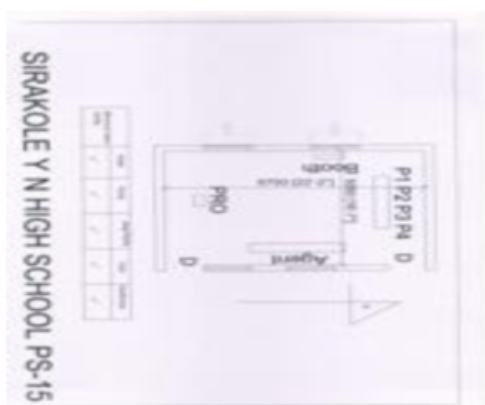

নির্বাচক নিবন্ধন আধিকারিকের স্বাক্ষর

Nazri Naksha

Google Map View

Polling Station Building Front View

Polling Station Front View

Cad View

Key MAP View

1 নাম : সাকিনা বিবি স্বামীর নাম : ইসরাইল মুনসুরী বাড়ির নং : এন000 বয়স : 38 লিঙ্গ : মহিলা	CGB2849800 ফটো উপলব্ধ	2 নাম : শুভজিৎ মন্ডল পিতার নাম : বিশ্বজিৎ মন্ডল বাড়ির নং : এন000 বয়স : 23 লিঙ্গ : পুরুষ	WET2327658 ফটো উপলব্ধ	3 নাম : কম্পনা নকর অধিকারী স্বামীর নাম : সোমনাথ নকর বাড়ির নং : n0148 বয়স : 29 লিঙ্গ : মহিলা	WET1610492 ফটো উপলব্ধ
4 নাম : পঙ্কজ কুমার গায়েন পিতার নাম : সুদর্শন গায়েন বাড়ির নং : n0139 বয়স : 78 লিঙ্গ : পুরুষ	WET0331751 ফটো উপলব্ধ	5 নাম : সৌরভ গায়েন পিতার নাম : পঙ্কজ গায়েন বাড়ির নং : n0128 বয়স : 37 লিঙ্গ : পুরুষ	CGB2931756 ফটো উপলব্ধ	6 নাম : সুজাতা সাউ গায়েন স্বামীর নাম : পঙ্কজ কুমার গায়েন বাড়ির নং : n0127 বয়স : 62 লিঙ্গ : মহিলা	CGB2931749 ফটো উপলব্ধ
7 নাম : সখিহতা গায়েন পিতার নাম : পঙ্কজ কুমার গায়েন বাড়ির নং : n0174 বয়স : 26 লিঙ্গ : মহিলা	WET1870880 ফটো উপলব্ধ	8 নাম : পুতুল চক্রবর্তী স্বামীর নাম : বাসুদেব চক্রবর্তী বাড়ির নং : n0060 বয়স : 60 লিঙ্গ : মহিলা	WET1795913 ফটো উপলব্ধ	9 নাম : শেখর চক্রবর্তী পিতার নাম : নির্মাল চক্রবর্তী বাড়ির নং : n0060 বয়স : 60 লিঙ্গ : পুরুষ	WB/18/120/081163 ফটো উপলব্ধ
10 নাম : লালী চক্রবর্তী স্বামীর নাম : শেখর চক্রবর্তী বাড়ির নং : n0060 বয়স : 56 লিঙ্গ : মহিলা	WB/18/120/081227 ফটো উপলব্ধ	11 নাম : শ্রমণা চক্রবর্তী পিতার নাম : শেখর চক্রবর্তী বাড়ির নং : n0060 বয়স : 30 লিঙ্গ : মহিলা	WET1490218 ফটো উপলব্ধ	12 নাম : অসিম চক্রবর্তী পিতার নাম : বাসুদেব চক্রবর্তী বাড়ির নং : n0060 বয়স : 50 লিঙ্গ : পুরুষ	CGB2931616 ফটো উপলব্ধ
13 নাম : সঞ্জয় বেরা পিতার নাম : ফনিভূষণ বেরা বাড়ির নং : n0060 বয়স : 43 লিঙ্গ : পুরুষ	WET1278415 ফটো উপলব্ধ	14 নাম : তাপসি বেরা স্বামীর নাম : সঞ্জয় বেরা বাড়ির নং : n0060 বয়স : 38 লিঙ্গ : মহিলা	WET1382852 ফটো উপলব্ধ	15 নাম : সৈকত চক্রবর্তী পিতার নাম : শেখর চক্রবর্তী বাড়ির নং : n0060 বয়স : 36 লিঙ্গ : পুরুষ	WET1012384 ফটো উপলব্ধ
16 নাম : তুমা চক্রবর্তী স্বামীর নাম : অসিম চক্রবর্তী বাড়ির নং : n0060 বয়স : 42 লিঙ্গ : মহিলা	WET1080712 ফটো উপলব্ধ	17 নাম : সুচরিতা চক্রবর্তী স্বামীর নাম : সৈকত চক্রবর্তী বাড়ির নং : এন0060 বয়স : 30 লিঙ্গ : মহিলা	WET1986611 ফটো উপলব্ধ	18 নাম : প্রীতিলতা চ্যাটার্জী স্বামীর নাম : পৃথ্বীশ চ্যাটার্জী বাড়ির নং : n0017 বয়স : 53 লিঙ্গ : মহিলা	WB/18/120/081370 ফটো উপলব্ধ
19 নাম : বর্নালি সদার পিতার নাম : কেশব সরদার বাড়ির নং : এন017 বয়স : 25 লিঙ্গ : মহিলা	WET2327690 ফটো উপলব্ধ	20 নাম : যাদব চ্যাটার্জী পিতার নাম : পৃথ্বীশ চ্যাটার্জী বাড়ির নং : n0017 বয়স : 31 লিঙ্গ : পুরুষ	WET1382605 ফটো উপলব্ধ	21 নাম : পৃথ্বীশ চ্যাটার্জী পিতার নাম : ভূপতি চ্যাটার্জী বাড়ির নং : n0017 বয়স : 58 লিঙ্গ : পুরুষ	WET2019719 ফটো উপলব্ধ
22 নাম : স্বপন কুমার চ্যাটার্জী পিতার নাম : কমলাকান্ত চ্যাটার্জী বাড়ির নং : বয়স : 72 লিঙ্গ : পুরুষ	WB/18/120/081385 ফটো উপলব্ধ	23 নাম : দুর্বাদল চ্যাটার্জী পিতার নাম : স্বপন কুমার চ্যাটার্জী বাড়ির নং : n0009 বয়স : 47 লিঙ্গ : পুরুষ	WB/18/120/081691 ফটো উপলব্ধ	24 নাম : মৃগাঙ্ক কুমার চ্যাটার্জী পিতার নাম : স্বপন কুমার চ্যাটার্জী বাড়ির নং : n0009 বয়স : 40 লিঙ্গ : পুরুষ	CGB2301281 ফটো উপলব্ধ
25 নাম : মনোজ চ্যাটার্জী পিতার নাম : কমলাকান্ত চ্যাটার্জী বাড়ির নং : n0009 বয়স : 64 লিঙ্গ : পুরুষ	WB/18/120/081730 ফটো উপলব্ধ	26 নাম : তপন কুমার চ্যাটার্জী পিতার নাম : কমলাকান্ত চ্যাটার্জী বাড়ির নং : n0009 বয়স : 64 লিঙ্গ : পুরুষ	WB/18/120/081250 ফটো উপলব্ধ	27 নাম : সরমা চ্যাটার্জী স্বামীর নাম : তপন কুমার চ্যাটার্জী বাড়ির নং : n0009 বয়স : 57 লিঙ্গ : মহিলা	WB/18/120/081040 ফটো উপলব্ধ
28 নাম : তনয় চ্যাটার্জী পিতার নাম : তপন কুমার চ্যাটার্জী বাড়ির নং : n0009 বয়স : 38 লিঙ্গ : পুরুষ	CGB2849404 ফটো উপলব্ধ	29 নাম : শিপ্রা চ্যাটার্জী স্বামীর নাম : স্বপন কুমার চ্যাটার্জী বাড়ির নং : n0009 বয়স : 69 লিঙ্গ : মহিলা	WB/18/120/081462 ফটো উপলব্ধ	30 নাম : শ্যামলী চ্যাটার্জী স্বামীর নাম : মনোজকুমার চ্যাটার্জী বাড়ির নং : n0009 বয়স : 60 লিঙ্গ : মহিলা	WB/18/120/081253 ফটো উপলব্ধ