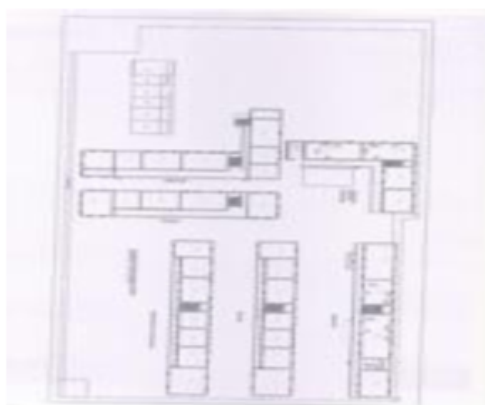

নির্বাচক নিবন্ধন আধিকারিকের স্বাক্ষর

Nazri Naksha

Google Map View

Polling Station Building Front View

Polling Station Front View

Cad View

Key MAP View

1 নাম : সুমাদ আলি পুরকাইত পিতার নাম : সুলতান পুরকাইত বাড়ির নং : মারোর হাট বয়স : 65 লিঙ্গ : পুরুষ	WET2149383 ফটো উপলব্ধ	2 নাম : রোজিনা খাতুন পিতার নাম : আইউব আলি মোল্লা বাড়ির নং : মারোর হাট বয়স : 29 লিঙ্গ : মহিলা	WET2151587 ফটো উপলব্ধ	3 নাম : তোহিদুল গাজী পিতার নাম : এমামুল হক গাজী বাড়ির নং : - বয়স : 29 লিঙ্গ : পুরুষ	WET2289585 ফটো উপলব্ধ
4 নাম : পাকিজা খাতুন স্বামীর নাম : জিয়াউর রহমান মোল্লা বাড়ির নং : - বয়স : 25 লিঙ্গ : মহিলা	WET2289635 ফটো উপলব্ধ	5 নাম : ইমরান হোসেন পুরকাইত পিতার নাম : মোসরাফ আলি পুরকাইত বাড়ির নং : - বয়স : 33 লিঙ্গ : পুরুষ	WET2304368 ফটো উপলব্ধ	6 নাম : রেজিনা বিবি স্বামীর নাম : জিয়াউল লক্ষর বাড়ির নং : - বয়স : 33 লিঙ্গ : মহিলা	WET2304681 ফটো উপলব্ধ
7 নাম : মইদুল হোসেন পিতার নাম : নাহিম মোল্লা বাড়ির নং : - বয়স : 32 লিঙ্গ : পুরুষ	WET2304103 ফটো উপলব্ধ	8 নাম : সুরাইয়া খাতুন পিতার নাম : মোসরাফ আলি পুরকাইত বাড়ির নং : - বয়স : 32 লিঙ্গ : মহিলা	WET2304764 ফটো উপলব্ধ	9 নাম : সালমা খাতুন স্বামীর নাম : রেজাউল লক্ষর বাড়ির নং : - বয়স : 30 লিঙ্গ : মহিলা	WET2304954 ফটো উপলব্ধ
10 নাম : খুকরানী খাতুন স্বামীর নাম : আসগার আলি লক্ষর বাড়ির নং : - বয়স : 24 লিঙ্গ : মহিলা	WET2290013 ফটো উপলব্ধ	11 নাম : মোঃ ইয়াকুব লক্ষর পিতার নাম : আব্দুর রহমান লক্ষর বাড়ির নং : - বয়স : 29 লিঙ্গ : পুরুষ	WET2289387 ফটো উপলব্ধ	12 নাম : রোজা বিশ্বাস স্বামীর নাম : নাজমুল হোসেন মোল্লা বাড়ির নং : - বয়স : 32 লিঙ্গ : মহিলা	WET2290294 ফটো উপলব্ধ
13 নাম : জামির উদ্দিন লক্ষর পিতার নাম : জয়নাল আবদিন লক্ষর বাড়ির নং : - বয়স : 25 লিঙ্গ : পুরুষ	WET2289254 ফটো উপলব্ধ	14 নাম : কবিরুল লক্ষর পিতার নাম : মালচাঁদ লক্ষর বাড়ির নং : - বয়স : 28 লিঙ্গ : পুরুষ	WET2304301 ফটো উপলব্ধ	15 নাম : পারভিনা খাতুন স্বামীর নাম : শ্রুতজ লক্ষর বাড়ির নং : - বয়স : 28 লিঙ্গ : মহিলা	WET2290062 ফটো উপলব্ধ
16 নাম : সারিফা খাতুন স্বামীর নাম : সামিম উদ্দিন লক্ষর বাড়ির নং : - বয়স : 26 লিঙ্গ : মহিলা	WET2304822 ফটো উপলব্ধ	17 নাম : সরিফ ল বৈদ্য পিতার নাম : নূরজুবান বৈদ্য বাড়ির নং : - বয়স : 24 লিঙ্গ : পুরুষ	WET2289213 ফটো উপলব্ধ	18 নাম : সুলতানা খাতুন স্বামীর নাম : মোঃ নিজাম উদ্দিন পুরকাইত বাড়ির নং : - বয়স : 24 লিঙ্গ : মহিলা	WET2290278 ফটো উপলব্ধ
19 নাম : সাবিনা বিবি স্বামীর নাম : হালা উদ্দিন লক্ষর বাড়ির নং : n08099 বয়স : 33 লিঙ্গ : মহিলা	WET1550946 ফটো উপলব্ধ	20 নাম : রাবিনা সুলতানা স্বামীর নাম : মোঃ ওবায়দুল্লা মেহদী বাড়ির নং : এন0121 বয়স : 30 লিঙ্গ : মহিলা	WET1736107 ফটো উপলব্ধ	21 নাম : ফরিদাবিবি স্বামীর নাম : আইনুল মোল্লা বাড়ির নং : এন0121 বয়স : 44 লিঙ্গ : মহিলা	CGB2112654 ফটো উপলব্ধ
22 নাম : তসলিমা খাতুন পিতার নাম : মোঃ কুতুবুদ্দিন মোল্লা বাড়ির নং : - বয়স : 24 লিঙ্গ : মহিলা	WET2290096 ফটো উপলব্ধ	23 নাম : বাবলু গাজী পিতার নাম : কদ্দস আলি গাজী বাড়ির নং : n0249 বয়স : 33 লিঙ্গ : পুরুষ	WET2148799 ফটো উপলব্ধ	24 নাম : রুবিয়া খাতুন স্বামীর নাম : মোহাম্মদ তৌসিফ জামাল মোল্লা বাড়ির নং : এন00 বয়স : 30 লিঙ্গ : মহিলা	WET1550466 ফটো উপলব্ধ
25 নাম : সাকিরা খাতুন স্বামীর নাম : মিঠু বৈদ্য বাড়ির নং : এন0001 বয়স : 22 লিঙ্গ : মহিলা	WET2510543 ফটো উপলব্ধ	26 নাম : হাবিবুল্লা আখন পিতার নাম : তৈমুর আলি আখন বাড়ির নং : এন00010 বয়স : 22 লিঙ্গ : পুরুষ	WET2438075 ফটো উপলব্ধ	27 নাম : মোঃমিরাজ আখন পিতার নাম : মোসরাফ আলি আখন বাড়ির নং : 143 বয়স : 28 লিঙ্গ : পুরুষ	WET1836774 ফটো উপলব্ধ
28 নাম : মোঃ মোকসেদুল আখান পিতার নাম : মনসুর আলি আখান বাড়ির নং : এন0145 বয়স : 23 লিঙ্গ : পুরুষ	WET2370930 ফটো উপলব্ধ	29 নাম : আব্দুর রহিম আখান পিতার নাম : আনসার আলি আখান বাড়ির নং : এন082 বয়স : 24 লিঙ্গ : পুরুষ	WET2370799 ফটো উপলব্ধ	30 নাম : মোহেব্বত বেগম বিবি কাজী স্বামীর নাম : দাসিরউদ্দিন কাজী বাড়ির নং : এন0097 বয়স : 30 লিঙ্গ : মহিলা	WET1148618 ফটো উপলব্ধ