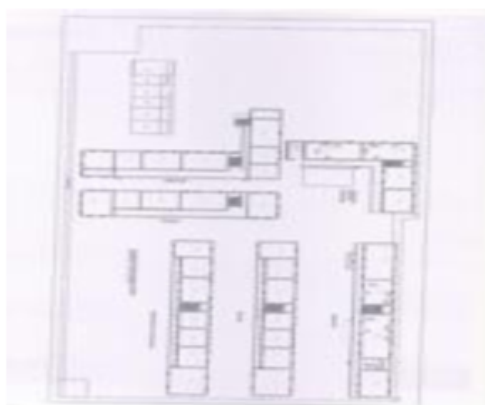

নির্বাচক নিবন্ধন আধিকারিকের স্বাক্ষর

Nazri Naksha

Google Map View

Polling Station Building Front View

Polling Station Front View

Cad View

Key MAP View

1 নাম : সেলিনা বিবি পুরকাইত পিতার নাম : সুবির আলি পুরকাইত বাড়ির নং : n0035 বয়স : 40 লিঙ্গ : মহিলা	WET1328103 ফটো উপলব্ধ	2 নাম : জামিলা বিবি পুরকাইত স্বামীর নাম : আয়ুব আলি পুরকাইত বাড়ির নং : n0035 বয়স : 47 লিঙ্গ : মহিলা	CGB1558873 ফটো উপলব্ধ	3 নাম : আরশাদ বিবি পুরকাইত স্বামীর নাম : মকসুর আলি পুরকাইত বাড়ির নং : n0035 বয়স : 40 লিঙ্গ : মহিলা	WET1239698 ফটো উপলব্ধ
4 নাম : রুপা বিবি পুরকাইত স্বামীর নাম : শুকুর আলি পুরকাইত বাড়ির নং : n0035 বয়স : 39 লিঙ্গ : মহিলা	WET1239672 ফটো উপলব্ধ	5 নাম : সাবির আলি পুরকাইত মায়ের নাম : নাজিয়া বিবি পুরকাইত বাড়ির নং : n0035 বয়স : 39 লিঙ্গ : পুরুষ	WET1239565 ফটো উপলব্ধ	6 নাম : সরিফ উদ্দিন পুরকাইত পিতার নাম : মকসুর আলি পুরকাইত বাড়ির নং : n0035 বয়স : 40 লিঙ্গ : পুরুষ	WET2371631 ফটো উপলব্ধ
7 নাম : মোঃ জাহির উদ্দিন পুরকাইত পিতার নাম : আইউব আলি পুরকাইত বাড়ির নং : এন0035 বয়স : 22 লিঙ্গ : পুরুষ	WET2462489 ফটো উপলব্ধ	8 নাম : আইউব আলি পুরকাইত পিতার নাম : দাউদ আলি পুরকাইত বাড়ির নং : n0035 বয়স : 54 লিঙ্গ : পুরুষ	WET2026649 ফটো উপলব্ধ	9 নাম : সারমিনা খাতুন স্বামীর নাম : হাতির রহমান হাতির বাড়ির নং : এন0035 বয়স : 28 লিঙ্গ : মহিলা	WET1760958 ফটো উপলব্ধ
10 নাম : শুকুর আলি পুরকাইত পিতার নাম : দাউদ আলি পুরকাইত বাড়ির নং : পুরকাইত পাড়া বয়স : 39 লিঙ্গ : পুরুষ	WET1328293 ফটো উপলব্ধ	11 নাম : মকসুর আলি পুরকাইত পিতার নাম : দাউদ আলি পুরকাইত বাড়ির নং : n0035 বয়স : 38 লিঙ্গ : পুরুষ	WET1328285 ফটো উপলব্ধ	12 নাম : ইয়াসমিন বিবি পুরকাইত স্বামীর নাম : সাবির আলি পুরকাইত বাড়ির নং : n0035 বয়স : 35 লিঙ্গ : মহিলা	WET1239664 ফটো উপলব্ধ
13 নাম : হাবিবুর রহমান হালদার পিতার নাম : নিজামুদ্দিন হালদার বাড়ির নং : n0035 বয়স : 32 লিঙ্গ : পুরুষ	WET1328228 ফটো উপলব্ধ	14 নাম : মামাতাজ বিবি স্বামীর নাম : রাবিউল পুরকাইত বাড়ির নং : n0035 বয়স : 32 লিঙ্গ : মহিলা	WET2287944 ফটো উপলব্ধ	15 নাম : নার্বিস সুলতানা স্বামীর নাম : মোঃ মহিদুল ইসলাম লস্কর বাড়ির নং : - বয়স : 27 লিঙ্গ : মহিলা	WET2287795 ফটো উপলব্ধ
16 নাম : মাসুমা বিবি স্বামীর নাম : মোঃ আব্দুল হাকিম হালদার বাড়ির নং : n0035 বয়স : 29 লিঙ্গ : মহিলা	WET1864800 ফটো উপলব্ধ	17 নাম : রিনা খাতুন পিতার নাম : আব্দুল রউফ হালদার বাড়ির নং : n0185 বয়স : 29 লিঙ্গ : মহিলা	WET1864826 ফটো উপলব্ধ	18 নাম : রুকাইয়া বিবি হালদার স্বামীর নাম : হাসিনুর রহমান হাতির বাড়ির নং : - বয়স : 29 লিঙ্গ : মহিলা	WET1645274 ফটো উপলব্ধ
19 নাম : কাব্বিরা বিবি স্বামীর নাম : সাফিউল ইসলাম সিপাই বাড়ির নং : n0232 বয়স : 32 লিঙ্গ : মহিলা	WET1687201 ফটো উপলব্ধ	20 নাম : সাবির আলি পুরকাইত পিতার নাম : দাউদ আলি পুরকাইত বাড়ির নং : n0035 বয়স : 39 লিঙ্গ : পুরুষ	WET1239730 ফটো উপলব্ধ	21 নাম : মাকসুরা ইয়াসমিন পিতার নাম : মোঃ মোফাছেল হক বাড়ির নং : n0174 বয়স : 32 লিঙ্গ : মহিলা	WET1327584 ফটো উপলব্ধ
22 নাম : সবিনা খাতুন স্বামীর নাম : মোঃ মাকসুম লস্কর বাড়ির নং : n0189 বয়স : 27 লিঙ্গ : মহিলা	WET1907310 ফটো উপলব্ধ	23 নাম : খর্শিদা খাতুন স্বামীর নাম : মোঃ আব্বাছাম লস্কর বাড়ির নং : n0188 বয়স : 27 লিঙ্গ : মহিলা	WET1907500 ফটো উপলব্ধ	24 নাম : হাবিবা খাতুন স্বামীর নাম : আমিরুল পুরকাইত বাড়ির নং : - বয়স : 25 লিঙ্গ : মহিলা	WET2286441 ফটো উপলব্ধ
25 নাম : ফতেমা খাতুন স্বামীর নাম : মোঃ বাকিবিল্লাহ পুরকাইত বাড়ির নং : - বয়স : 27 লিঙ্গ : মহিলা	WET2287886 ফটো উপলব্ধ	26 নাম : তাজ মিনা খাতুন পিতার নাম : নূর উদ্দিন লস্কর বাড়ির নং : - বয়স : 24 লিঙ্গ : মহিলা	WET2286425 ফটো উপলব্ধ	27 নাম : ববি খাতুন স্বামীর নাম : লিয়াকত লস্কর বাড়ির নং : - বয়স : 25 লিঙ্গ : মহিলা	WET2286508 ফটো উপলব্ধ
28 নাম : সরাহিয়া খাতুন স্বামীর নাম : আব্দুল মজিদ হাতির বাড়ির নং : - বয়স : 29 লিঙ্গ : মহিলা	WET2286623 ফটো উপলব্ধ	29 নাম : মাসকিনা খাতুন স্বামীর নাম : সানোয়ার হোসেন লস্কর বাড়ির নং : - বয়স : 29 লিঙ্গ : মহিলা	WET2286557 ফটো উপলব্ধ	30 নাম : মোসা নাজিমা খাতুন স্বামীর নাম : মোঃ আব্বাস উদ্দিন হালদার বাড়ির নং : - বয়স : 24 লিঙ্গ : মহিলা	WET2286466 ফটো উপলব্ধ