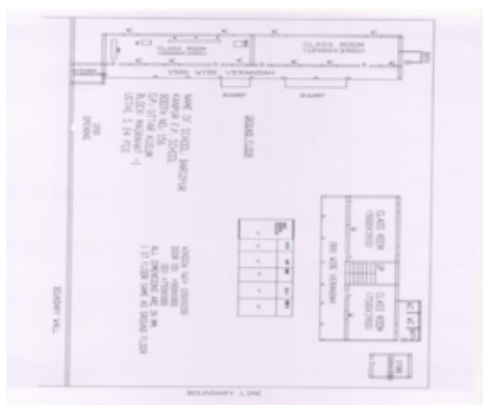

নির্বাচক নিবন্ধন আধিকারিকের স্বাক্ষর

Nazri Naksha

Google Map View

Polling Station Building Front View

Polling Station Front View

Cad View

Key MAP View

1 নাম : তনুজা বিবি স্বামীর নাম: আমিন গাজী বাড়ির নং : n0006 বয়স : 46 লিঙ্গ : মহিলা	CGB2117604 ফটো উপলব্ধ	2 নাম : আব্দুল খালেক পিতার নাম: জুব্বার আলি নসর বাড়ির নং : n0140 বয়স : 29 লিঙ্গ : মহিলা	TYK1896638 ফটো উপলব্ধ	3 নাম : পাকিছা খাতুন পিতার নাম: হুসাইন রহমান মল্লিক বাড়ির নং : নং 0001 বয়স : 39 লিঙ্গ : মহিলা	WET1039957 ফটো উপলব্ধ
4 নাম : মোঃ নাজি রুল ইসলাম মোল্লা মায়ের নাম: উজলা মোল্লা বাড়ির নং : এন0059 বয়স : 28 লিঙ্গ : পুরুষ	WET1994052 ফটো উপলব্ধ	5 নাম : সারমিনা বিবি স্বামীর নাম: রেজাউল মোল্লা বাড়ির নং : এন00140 বয়স : 28 লিঙ্গ : মহিলা	WET2000024 ফটো উপলব্ধ	6 নাম : এম এম হেদায়েত উল্লাহা হোসেন পিতার নাম: মোঃ মাহাবুব হোসেন মিস্ত্রী বাড়ির নং : n0190 বয়স : 26 লিঙ্গ : পুরুষ	WET1907682 ফটো উপলব্ধ
7 নাম : মোসা রেহানা বিবি মিস্ত্রী স্বামীর নাম: হাসানুর ইসলাম মিস্ত্রী বাড়ির নং : এন0120 বয়স : 25 লিঙ্গ : মহিলা	WET2372936 ফটো উপলব্ধ	8 নাম : ইয়াসিন মোল্লা পিতার নাম: ইব্রাহিম মোল্লা বাড়ির নং : এন0183 বয়স : 24 লিঙ্গ : পুরুষ	WET2372662 ফটো উপলব্ধ	9 নাম : হালিমা খাতুন স্বামীর নাম: হোসেন বেদা বাড়ির নং : এন01 বয়স : 28 লিঙ্গ : মহিলা	WET2372753 ফটো উপলব্ধ
10 নাম : জগধাত্রী প্রামাণিক স্বামীর নাম: পঙ্কজ প্রামাণিক বাড়ির নং : এন00 বয়স : 23 লিঙ্গ : মহিলা	WET2372548 ফটো উপলব্ধ	11 নাম : মাজিদুল মোল্লা পিতার নাম: কুতুব উদ্দিন মোল্লা বাড়ির নং : এন00 বয়স : 23 লিঙ্গ : পুরুষ	WET2372654 ফটো উপলব্ধ	12 নাম : আসিফা খাতুন পিতার নাম: আলাউদ্দিন মিস্ত্রী বাড়ির নং : এন00 বয়স : 23 লিঙ্গ : মহিলা	WET2372704 ফটো উপলব্ধ
13 নাম : ইয়ানুর মোল্লা পিতার নাম: ইসমাইল মোল্লা বাড়ির নং : এন0102 বয়স : 23 লিঙ্গ : পুরুষ	WET2372845 ফটো উপলব্ধ	14 নাম : অর্পিতা ঘোষ পিতার নাম: উত্তম ঘোষ বাড়ির নং : এন00 বয়স : 23 লিঙ্গ : মহিলা	WET2372506 ফটো উপলব্ধ	15 নাম : সানোয়ার হোসেন মোল্লা পিতার নাম: ময়মুর হোসেন মোল্লা বাড়ির নং : এন00 বয়স : 23 লিঙ্গ : পুরুষ	WET2372522 ফটো উপলব্ধ
16 নাম : বরুনা ঘোষ স্বামীর নাম: সুজয় ঘোষ বাড়ির নং : এন00 বয়স : 27 লিঙ্গ : মহিলা	WET2372472 ফটো উপলব্ধ	17 নাম : রুকসানা বিবি স্বামীর নাম: ফারুক হোসেন মোল্লা বাড়ির নং : এন0111 বয়স : 23 লিঙ্গ : মহিলা	WET2372373 ফটো উপলব্ধ	18 নাম : সাকিল আহমেদ গাজী পিতার নাম: কুতুব উদ্দিন গাজী বাড়ির নং : এন00 বয়স : 26 লিঙ্গ : পুরুষ	WET2372456 ফটো উপলব্ধ
19 নাম : সুমাইয়া খাতুন লস্কর স্বামীর নাম: আতাউর রহমান লস্কর বাড়ির নং : এন0111 বয়স : 24 লিঙ্গ : মহিলা	WET2407799 ফটো উপলব্ধ	20 নাম : আফিয়া খাতুন পিতার নাম: লিফাদ্দিন মোল্লা বাড়ির নং : এন0266 বয়স : 32 লিঙ্গ : মহিলা	WET2422004 ফটো উপলব্ধ	21 নাম : নূর রহমান মোল্লা পিতার নাম: রউপ মোল্লা বাড়ির নং : এন0127 বয়স : 25 লিঙ্গ : পুরুষ	WET2422020 ফটো উপলব্ধ
22 নাম : আসিফ মিস্ত্রী পিতার নাম: ইউসুফ মিস্ত্রী বাড়ির নং : এন0205 বয়স : 22 লিঙ্গ : পুরুষ	WET2422111 ফটো উপলব্ধ	23 নাম : সাগরিকা স্বামীর নাম: মোঃ মাহাবুব আলম মোল্লা বাড়ির নং : নং 0001 বয়স : 29 লিঙ্গ : মহিলা	WET2284891 ফটো উপলব্ধ	24 নাম : বাকিরা খাতুন পিতার নাম: ইলিয়াস মোল্লা বাড়ির নং : এন01 বয়স : 33 লিঙ্গ : পুরুষ	WET2290435 ফটো উপলব্ধ
25 নাম : নূর ইসলাম আখন পিতার নাম: রমজান আলি আখন বাড়ির নং : N120 বয়স : 46 লিঙ্গ : পুরুষ	WET2243855 ফটো উপলব্ধ	26 নাম : তোহিদ উদ্দিন মিস্ত্রী পিতার নাম: মোজাফফর হোসেন মিস্ত্রী বাড়ির নং : এন0191 বয়স : 22 লিঙ্গ : পুরুষ	WET2419257 ফটো উপলব্ধ	27 নাম : জিন্নাতারা খাতুন স্বামীর নাম: জাহাঙ্গীর গাজী বাড়ির নং : এন00019 বয়স : 24 লিঙ্গ : মহিলা	WET2424463 ফটো উপলব্ধ
28 নাম : রুবি খাতুন পিতার নাম: মঞ্জুর আলি মোল্লা বাড়ির নং : এন0100 বয়স : 22 লিঙ্গ : মহিলা	WET2422475 ফটো উপলব্ধ	29 নাম : সমইয়া খাতুন পিতার নাম: সাইফুল্লা মিস্ত্রী বাড়ির নং : এন0019 বয়স : 23 লিঙ্গ : মহিলা	WET2425411 ফটো উপলব্ধ	30 নাম : রেসমা খাতুন স্বামীর নাম: সিরাজ গাজী বাড়ির নং : n0014 বয়স : 28 লিঙ্গ : মহিলা	WET1907773 ফটো উপলব্ধ