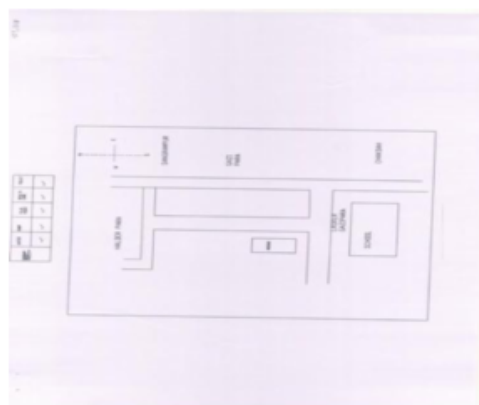

নির্বাচক নিবন্ধন আধিকারিকের স্বাক্ষর

Nazri Naksha

Google Map View

Polling Station Building Front View

Polling Station Front View

Cad View

Key MAP View

1 নাম : জাহিদা বিবি স্বামীর নাম: আব্দুল সালাম হালদার বাড়ির নং : n0066 বয়স : 41 লিঙ্গ : মহিলা	CGB2999969 ফটো উপলব্ধ	2 নাম : সেলিমা খাতুন পিতার নাম: মোঃ আমিন আলি হালদার বাড়ির নং : n0081 বয়স : 36 লিঙ্গ : মহিলা	WET1039411 ফটো উপলব্ধ	3 নাম : নজরুল আলম পিতার নাম: রফিক গাজী বাড়ির নং : - বয়স : 38 লিঙ্গ : পুরুষ	WET2290906 ফটো উপলব্ধ
4 নাম : রসিদা খাতুন পিতার নাম: ফজলু খাঁন বাড়ির নং : নং013 বয়স : 23 লিঙ্গ : মহিলা	WET2373686 ফটো উপলব্ধ	5 নাম : সাইদুল খাঁন পিতার নাম: গোলাম খাঁন বাড়ির নং : n0014 বয়স : 37 লিঙ্গ : পুরুষ	CGB2902484 ফটো উপলব্ধ	6 নাম : মামুদুল খান পিতার নাম: গোলাম খান বাড়ির নং : এন0014 বয়স : 25 লিঙ্গ : পুরুষ	WET1964683 ফটো উপলব্ধ
7 নাম : সৈয়দ বাদশা খাঁন মায়ের নাম: গোলনুর খাঁন বাড়ির নং : নং013 বয়স : 23 লিঙ্গ : পুরুষ	WET2373280 ফটো উপলব্ধ	8 নাম : জোবেদা বিবি স্বামীর নাম: গোলাম খাঁ বাড়ির নং : n0014 বয়স : 66 লিঙ্গ : মহিলা	WET2331734 ফটো উপলব্ধ	9 নাম : আসমা বিবি পিতার নাম: মইনুদ্দীন খান বাড়ির নং : এন0013 বয়স : 31 লিঙ্গ : মহিলা	WET2508281 ফটো উপলব্ধ
10 নাম : আমিনা খাতুন স্বামীর নাম: মামুদুল খান বাড়ির নং : এন 0001 বয়স : 23 লিঙ্গ : মহিলা	WET2527075 ফটো উপলব্ধ	11 নাম : জয়নুর বিবি স্বামীর নাম: মোঃ আসিদুল খাঁন বাড়ির নং : n0014 বয়স : 32 লিঙ্গ : মহিলা	WET1766492 ফটো উপলব্ধ	12 নাম : রুবিনা বিবি খাঁ স্বামীর নাম: সাহারুল খাঁ বাড়ির নং : n0014 বয়স : 32 লিঙ্গ : মহিলা	WET1907930 ফটো উপলব্ধ
13 নাম : আসমিনা বিবি খাঁ স্বামীর নাম: সাহাজ উদ্দিন খাঁ বাড়ির নং : n0013 বয়স : 49 লিঙ্গ : মহিলা	WET0672493 ফটো উপলব্ধ	14 নাম : সরবান বিবি খান স্বামীর নাম: ফরিদুল খান বাড়ির নং : n0014 বয়স : 37 লিঙ্গ : মহিলা	WET0672600 ফটো উপলব্ধ	15 নাম : সাহাবুব খাঁ পিতার নাম: রহমাতুল্লা খাঁ বাড়ির নং : n0013 বয়স : 26 লিঙ্গ : পুরুষ	WET1907872 ফটো উপলব্ধ
16 নাম : গোলাম খাঁ পিতার নাম: কাদের খাঁ বাড়ির নং : n0014 বয়স : 71 লিঙ্গ : পুরুষ	WB/18/120/465300 ফটো উপলব্ধ	17 নাম : বরকোতুল্লা খাঁ পিতার নাম: ফরমান খাঁ বাড়ির নং : n0014 বয়স : 49 লিঙ্গ : পুরুষ	CGB1294651 ফটো উপলব্ধ	18 নাম : আতিকা বেওয়া স্বামীর নাম: ফরমান খাঁ বাড়ির নং : n0014 বয়স : 66 লিঙ্গ : মহিলা	WET2046993 ফটো উপলব্ধ
19 নাম : হালিম খাঁ পিতার নাম: ফজলু খাঁ বাড়ির নং : n0013 বয়স : 42 লিঙ্গ : পুরুষ	CGB2999167 ফটো উপলব্ধ	20 নাম : মহব্বৎ খান পিতার নাম: ফজলু খান বাড়ির নং : n0013 বয়স : 40 লিঙ্গ : পুরুষ	WET0672527 ফটো উপলব্ধ	21 নাম : রসিদা বিবি স্বামীর নাম: হাবিবুল্লা খান বাড়ির নং : n0013 বয়স : 42 লিঙ্গ : মহিলা	WET0672519 ফটো উপলব্ধ
22 নাম : হাবিবুল্লা খান পিতার নাম: ফজলু খান বাড়ির নং : n0013 বয়স : 44 লিঙ্গ : পুরুষ	WET0672501 ফটো উপলব্ধ	23 নাম : রহমাতুল্লা খাঁ পিতার নাম: ফজলু হক খাঁ বাড়ির নং : n0013 বয়স : 53 লিঙ্গ : পুরুষ	WET2053023 ফটো উপলব্ধ	24 নাম : মোঃ আসিদুল খাঁন পিতার নাম: গোলাম খাঁন বাড়ির নং : n0014 বয়স : 34 লিঙ্গ : পুরুষ	WET1329143 ফটো উপলব্ধ
25 নাম : মোঃ মাসুদুর রহমান হালদার পিতার নাম: মোঃ শাহ আলম হালদার বাড়ির নং : এন0134 বয়স : 33 লিঙ্গ : পুরুষ	WET1240548 ফটো উপলব্ধ	26 নাম : সাহারুল খাঁন পিতার নাম: কুতুব উদ্দিন খাঁন বাড়ির নং : n0014 বয়স : 36 লিঙ্গ : পুরুষ	WET1329150 ফটো উপলব্ধ	27 নাম : আক্তারিয়া বিবি খাঁন স্বামীর নাম: সাইদুল খাঁন বাড়ির নং : n0014 বয়স : 38 লিঙ্গ : মহিলা	CGB2902534 ফটো উপলব্ধ
28 নাম : মনোয়ারা বিবি স্বামীর নাম: আনার হোসেন গাজী বাড়ির নং : n0014 বয়স : 39 লিঙ্গ : মহিলা	WET1240415 ফটো উপলব্ধ	29 নাম : জিয়াউল খাঁ পিতার নাম: কুতুবউদ্দিন খাঁ বাড়ির নং : n0014 বয়স : 32 লিঙ্গ : পুরুষ	WET1443100 ফটো উপলব্ধ	30 নাম : কুতুব উদ্দিন হালদার পিতার নাম: কাদের খাঁ বাড়ির নং : n0014 বয়স : 59 লিঙ্গ : পুরুষ	WET2111524 ফটো উপলব্ধ