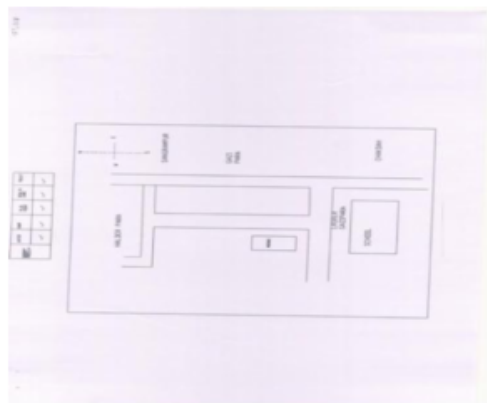

Nazri Naksha