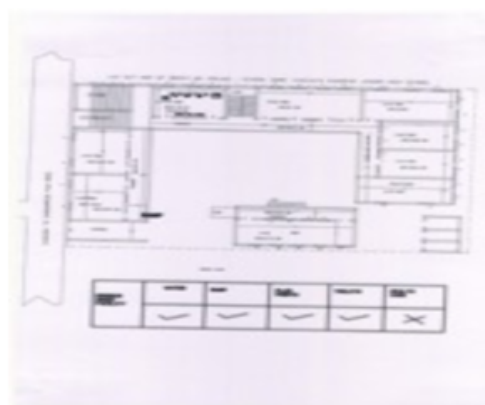

নির্বাচক নিবন্ধন আধিকারিকের স্বাক্ষর

Nazri Naksha

Google Map View

Polling Station Building Front View

Polling Station Front View

Cad View

Key MAP View

1 নাম : মামুদা বিবি স্বামীর নাম: রফিক গাজী গাজী বাড়ির নং : n0197 বয়স : 45 লিঙ্গ : মহিলা	WET0674838 ফটো উপলব্ধ	2 নাম : সৈয়দা তুননেসা পিতার নাম: আনামুল হক লস্কর বাড়ির নং : n0158 বয়স : 34 লিঙ্গ : মহিলা	WET1767607 ফটো উপলব্ধ	3 নাম : খুরশিদা তুন নেসা পিতার নাম: এনামুল হক লস্কর বাড়ির নং : n0159 বয়স : 31 লিঙ্গ : মহিলা	WET1767615 ফটো উপলব্ধ
4 নাম : রাবেয়া খাতুন পিতার নাম: আজিজুল লস্কর বাড়ির নং : 160 বয়স : 26 লিঙ্গ : মহিলা	WET2148369 ফটো উপলব্ধ	5 নাম : মোঃ রাজ হালদার পিতার নাম: মোঃ জাকির হোসেন হালদার বাড়ির নং : n 0058 বয়স : 27 লিঙ্গ : পুরুষ	WET2151736 ফটো উপলব্ধ	6 নাম : মোসাঃ পারভিন সুলতানা স্বামীর নাম: মহিববর গাজী বাড়ির নং : - বয়স : 25 লিঙ্গ : মহিলা	WET2296408 ফটো উপলব্ধ
7 নাম : মহম্মদ সামিম হালদার পিতার নাম: মাম্মান হালদার বাড়ির নং : n0154 বয়স : 31 লিঙ্গ : পুরুষ	WET1447275 ফটো উপলব্ধ	8 নাম : হাবিবুল্লা লস্কর পিতার নাম: মোহাম্মদ আবুল খায়র লস্কর বাড়ির নং : এন00 বয়স : 23 লিঙ্গ : পুরুষ	WET2440469 ফটো উপলব্ধ	9 নাম : আমির হামজা গাজী পিতার নাম: সামিউল্লা গাজী বাড়ির নং : এন00 বয়স : 22 লিঙ্গ : পুরুষ	WET2440527 ফটো উপলব্ধ
10 নাম : তানিয়া ইসলাম পিতার নাম: জিয়াউল হক হালদার বাড়ির নং : - বয়স : 24 লিঙ্গ : মহিলা	WET2297182 ফটো উপলব্ধ	11 নাম : হাসিবুর রহমান কাজী পিতার নাম: হাবিবুল্লা কাজী বাড়ির নং : n0166 বয়স : 32 লিঙ্গ : পুরুষ	WET1798875 ফটো উপলব্ধ	12 নাম : তমিনাবিবি খাঁ স্বামীর নাম: আহম্মদ খাঁ বাড়ির নং : n0046 বয়স : 73 লিঙ্গ : মহিলা	WB/18/120/468362 ফটো উপলব্ধ
13 নাম : নাসিরুদ্দিন খাঁ পিতার নাম: মুজিবর খাঁ বাড়ির নং : n0046 বয়স : 40 লিঙ্গ : পুরুষ	CGB2904357 ফটো উপলব্ধ	14 নাম : গিয়াস উদ্দিন খাঁ পিতার নাম: মুজিবর খাঁ বাড়ির নং : n0046 বয়স : 40 লিঙ্গ : পুরুষ	CGB2904324 ফটো উপলব্ধ	15 নাম : ফিরোজ খাঁ পিতার নাম: মুজিবর খাঁ বাড়ির নং : n0046 বয়স : 38 লিঙ্গ : পুরুষ	CGB3000916 ফটো উপলব্ধ
16 নাম : মঞ্জুর আলম খাঁ পিতার নাম: আমদালী খাঁ বাড়ির নং : n0046 বয়স : 38 লিঙ্গ : পুরুষ	CGB3000932 ফটো উপলব্ধ	17 নাম : নয়নতারা বিবি স্বামীর নাম: মঞ্জুর আলম খাঁ বাড়ির নং : n0046 বয়স : 36 লিঙ্গ : মহিলা	CGB3000924 ফটো উপলব্ধ	18 নাম : মহিদুল খাঁ স্বামীর নাম: আহম্মদ খাঁ খাঁ বাড়ির নং : n0046 বয়স : 37 লিঙ্গ : পুরুষ	WET0683581 ফটো উপলব্ধ
19 নাম : নাজিমা বিবি খাঁ স্বামীর নাম: মহিদুল খাঁ বাড়ির নং : n0046 বয়স : 33 লিঙ্গ : মহিলা	WET1330430 ফটো উপলব্ধ	20 নাম : আসমদা বিবি স্বামীর নাম: নাসির উদ্দিন খাঁ বাড়ির নং : n0046 বয়স : 38 লিঙ্গ : মহিলা	CGB3000874 ফটো উপলব্ধ	21 নাম : মবাসসেরিন খাঁ পিতার নাম: মুজিবর খাঁ বাড়ির নং : n0046 বয়স : 33 লিঙ্গ : পুরুষ	WET1444413 ফটো উপলব্ধ
22 নাম : মোজামবেল খাঁ পিতার নাম: জের আলি খাঁ বাড়ির নং : n0047 বয়স : 58 লিঙ্গ : পুরুষ	CGB0841874 ফটো উপলব্ধ	23 নাম : সাজিদাবিবি খাঁ স্বামীর নাম: মোজামবেল খাঁ বাড়ির নং : n0047 বয়স : 53 লিঙ্গ : মহিলা	WB/18/120/468453 ফটো উপলব্ধ	24 নাম : মনিরুল খাঁ পিতার নাম: জেরালী খাঁ বাড়ির নং : n0047 বয়স : 49 লিঙ্গ : পুরুষ	CGB2145902 ফটো উপলব্ধ
25 নাম : আনোয়ারা খাতুন খাঁ পিতার নাম: জেরালি খাঁ বাড়ির নং : n0047 বয়স : 43 লিঙ্গ : মহিলা	CGB2794766 ফটো উপলব্ধ	26 নাম : সাহানাঞ্জ বিবি স্বামীর নাম: এজাজুল খাঁ বাড়ির নং : n0047 বয়স : 37 লিঙ্গ : মহিলা	CGB3000882 ফটো উপলব্ধ	27 নাম : আজমিনা বিবি স্বামীর নাম: মনিরুল খাঁ খাঁ বাড়ির নং : n0047 বয়স : 38 লিঙ্গ : মহিলা	WET1330562 ফটো উপলব্ধ
28 নাম : রহমাতুল্লাহ খাঁ পিতার নাম: মোজামবেল খাঁ বাড়ির নং : n0047 বয়স : 32 লিঙ্গ : পুরুষ	WET1556307 ফটো উপলব্ধ	29 নাম : রেনুকা খাতুন পিতার নাম: আব্দুর রকিব খাঁ বাড়ির নং : এন0046 বয়স : 24 লিঙ্গ : মহিলা	WET2440444 ফটো উপলব্ধ	30 নাম : হাকিমা বিবি খাঁ স্বামীর নাম: ফিরোজ খাঁ বাড়ির নং : n0046 বয়স : 33 লিঙ্গ : মহিলা	WET1444587 ফটো উপলব্ধ