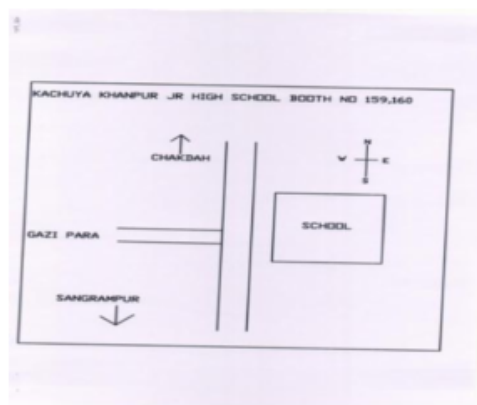

নির্বাচক নিবন্ধন আধিকারিকের স্বাক্ষর

Nazri Naksha

Google Map View

Polling Station Building Front View

Polling Station Front View

Cad View

Key MAP View

1 নাম : মামুদা বিবি স্বামীর নাম: রফিক গাজী গাজী বাড়ির নং : n0197 বয়স : 45 লিঙ্গ : মহিলা	WET0674838 ফটো উপলব্ধ	2 নাম : সৈয়দা তুননেসা পিতার নাম: আনামুল হক লস্কর বাড়ির নং : n0158 বয়স : 34 লিঙ্গ : মহিলা	WET1767607 ফটো উপলব্ধ	3 নাম : খুরশিদা তুন নেসা পিতার নাম: এনামুল হক লস্কর বাড়ির নং : n0159 বয়স : 31 লিঙ্গ : মহিলা	WET1767615 ফটো উপলব্ধ
4 নাম : রাবেয়া খাতুন পিতার নাম: আজিজুল লস্কর বাড়ির নং : 160 বয়স : 26 লিঙ্গ : মহিলা	WET2148369 ফটো উপলব্ধ	5 নাম : মোঃ রাজ হালদার পিতার নাম: মোঃ জাকির হোসেন হালদার বাড়ির নং : n 0058 বয়স : 27 লিঙ্গ : পুরুষ	WET2151736 ফটো উপলব্ধ	6 নাম : মোসাঃ পারভিন সুলতানা স্বামীর নাম: মহিববর গাজী বাড়ির নং : - বয়স : 25 লিঙ্গ : মহিলা	WET2296408 ফটো উপলব্ধ
7 নাম : মহম্মদ সামিম হালদার পিতার নাম: মাম্মান হালদার বাড়ির নং : n0154 বয়স : 31 লিঙ্গ : পুরুষ	WET1447275 ফটো উপলব্ধ	8 নাম : হাবিবুল্লা লস্কর পিতার নাম: মোহাম্মদ আবুল খায়র লস্কর বাড়ির নং : এন00 বয়স : 23 লিঙ্গ : পুরুষ	WET2440469 ফটো উপলব্ধ	9 নাম : আমির হামজা গাজী পিতার নাম: সামিউল্লা গাজী বাড়ির নং : এন00 বয়স : 22 লিঙ্গ : পুরুষ	WET2440527 ফটো উপলব্ধ
10 নাম : তানিয়া ইসলাম পিতার নাম: জিয়াউল হক হালদার বাড়ির নং : - বয়স : 24 লিঙ্গ : মহিলা	WET2297182 ফটো উপলব্ধ	11 নাম : হাসিবুর রহমান কাজী পিতার নাম: হাবিবুল্লা কাজী বাড়ির নং : n0166 বয়স : 32 লিঙ্গ : পুরুষ	WET1798875 ফটো উপলব্ধ	12 নাম : তমিনাবিবি খাঁ স্বামীর নাম: আহম্মদ খাঁ বাড়ির নং : n0046 বয়স : 73 লিঙ্গ : মহিলা	WB/18/120/468362 ফটো উপলব্ধ
13 নাম : নাসিরুদ্দিন খাঁ পিতার নাম: মুজিবর খাঁ বাড়ির নং : n0046 বয়স : 40 লিঙ্গ : পুরুষ	CGB2904357 ফটো উপলব্ধ	14 নাম : গিয়াস উদ্দিন খাঁ পিতার নাম: মুজিবর খাঁ বাড়ির নং : n0046 বয়স : 40 লিঙ্গ : পুরুষ	CGB2904324 ফটো উপলব্ধ	15 নাম : ফিরোজ খাঁ পিতার নাম: মুজিবর খাঁ বাড়ির নং : n0046 বয়স : 38 লিঙ্গ : পুরুষ	CGB3000916 ফটো উপলব্ধ
16 নাম : মঞ্জুর আলম খাঁ পিতার নাম: আমদালী খাঁ বাড়ির নং : n0046 বয়স : 38 লিঙ্গ : পুরুষ	CGB3000932 ফটো উপলব্ধ	17 নাম : নয়নতারা বিবি স্বামীর নাম: মঞ্জুর আলম খাঁ বাড়ির নং : n0046 বয়স : 36 লিঙ্গ : মহিলা	CGB3000924 ফটো উপলব্ধ	18 নাম : মহিদুল খাঁ স্বামীর নাম: আহম্মদ খাঁ খাঁ বাড়ির নং : n0046 বয়স : 37 লিঙ্গ : পুরুষ	WET0683581 ফটো উপলব্ধ
19 নাম : নাজিমা বিবি খাঁ স্বামীর নাম: মহিদুল খাঁ বাড়ির নং : n0046 বয়স : 33 লিঙ্গ : মহিলা	WET1330430 ফটো উপলব্ধ	20 নাম : আসমদা বিবি স্বামীর নাম: নাসির উদ্দিন খাঁ বাড়ির নং : n0046 বয়স : 38 লিঙ্গ : মহিলা	CGB3000874 ফটো উপলব্ধ	21 নাম : মবাসসেরিন খাঁ পিতার নাম: মুজিবর খাঁ বাড়ির নং : n0046 বয়স : 33 লিঙ্গ : পুরুষ	WET1444413 ফটো উপলব্ধ
22 নাম : মোজামবেল খাঁ পিতার নাম: জের আলি খাঁ বাড়ির নং : n0047 বয়স : 58 লিঙ্গ : পুরুষ	CGB0841874 ফটো উপলব্ধ	23 নাম : সাজিদাবিবি খাঁ স্বামীর নাম: মোজামবেল খাঁ বাড়ির নং : n0047 বয়স : 53 লিঙ্গ : মহিলা	WB/18/120/468453 ফটো উপলব্ধ	24 নাম : মনিরুল খাঁ পিতার নাম: জেরালী খাঁ বাড়ির নং : n0047 বয়স : 49 লিঙ্গ : পুরুষ	CGB2145902 ফটো উপলব্ধ
25 নাম : আনোয়ারা খাতুন খাঁ পিতার নাম: জেরালি খাঁ বাড়ির নং : n0047 বয়স : 43 লিঙ্গ : মহিলা	CGB2794766 ফটো উপলব্ধ	26 নাম : সাহানাঞ্জ বিবি স্বামীর নাম: এজাজুল খাঁ বাড়ির নং : n0047 বয়স : 37 লিঙ্গ : মহিলা	CGB3000882 ফটো উপলব্ধ	27 নাম : আজমিনা বিবি স্বামীর নাম: মনিরুল খাঁ খাঁ বাড়ির নং : n0047 বয়স : 38 লিঙ্গ : মহিলা	WET1330562 ফটো উপলব্ধ
28 নাম : রহমাতুল্লাহ খাঁ পিতার নাম: মোজামবেল খাঁ বাড়ির নং : n0047 বয়স : 32 লিঙ্গ : পুরুষ	WET1556307 ফটো উপলব্ধ	29 নাম : রেনুকা খাতুন পিতার নাম: আব্দুর রকিব খাঁ বাড়ির নং : এন0046 বয়স : 24 লিঙ্গ : মহিলা	WET2440444 ফটো উপলব্ধ	30 নাম : হাকিমা বিবি খাঁ স্বামীর নাম: ফিরোজ খাঁ বাড়ির নং : n0046 বয়স : 33 লিঙ্গ : মহিলা	WET1444587 ফটো উপলব্ধ