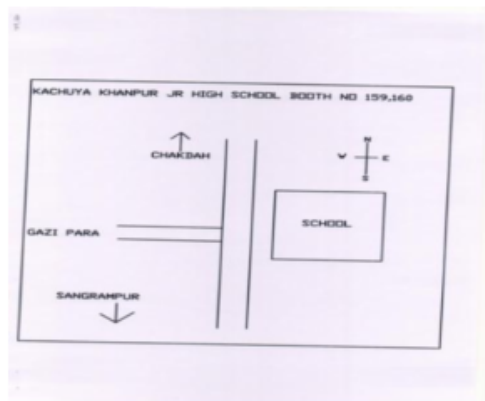

Nazri Naksha