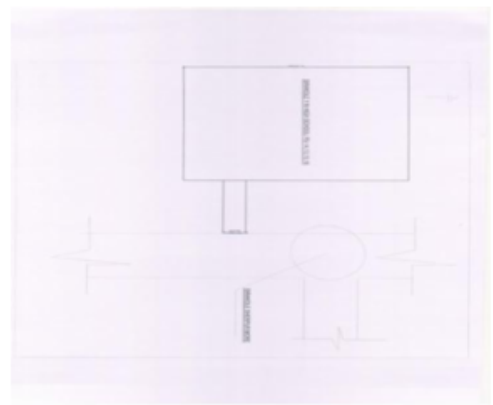

নির্বাচক নিবন্ধন আধিকারিকের স্বাক্ষর

Nazri Naksha

Google Map View

Polling Station Building Front View

Polling Station Front View

Cad View

Key MAP View

1 নাম : রুপা মন্ডল স্বামীর নাম : শান্তনু মন্ডল বাড়ির নং : এন00099 বয়স : 34 লিঙ্গ : মহিলা	ARN1453646 ফটো উপলব্ধ	2 নাম : বৈদ্যনাথ কয়াল পিতার নাম : অধীর চন্দ্র কয়াল বাড়ির নং : n0002 বয়স : 58 লিঙ্গ : পুরুষ	WET2642924 ফটো উপলব্ধ	3 নাম : তন্দ্রা কয়াল স্বামীর নাম : বৈদ্যনাথ কয়াল বাড়ির নং : n0002 বয়স : 45 লিঙ্গ : মহিলা	WET0058289 ফটো উপলব্ধ
4 নাম : গোপাল চন্দ্র কয়াল পিতার নাম : অধীর চন্দ্র কয়াল বাড়ির নং : n0002 বয়স : 57 লিঙ্গ : পুরুষ	WB/18/120/081615 ফটো উপলব্ধ	5 নাম : মাধবী কয়াল স্বামীর নাম : গোপাল চন্দ্র কয়াল বাড়ির নং : n0002 বয়স : 43 লিঙ্গ : মহিলা	CGB2931723 ফটো উপলব্ধ	6 নাম : পৌতম কুমার কয়াল পিতার নাম : অধীর চন্দ্র কয়াল বাড়ির নং : n0002 বয়স : 53 লিঙ্গ : পুরুষ	WB/18/120/081343 ফটো উপলব্ধ
7 নাম : সন্ধ্যারানী কয়াল স্বামীর নাম : গৌতম কুমার কয়াল বাড়ির নং : n0002 বয়স : 44 লিঙ্গ : মহিলা	CGB1548551 ফটো উপলব্ধ	8 নাম : বৃন্দাবন গায়েন পিতার নাম : সতীশ গায়েন বাড়ির নং : n0005 বয়স : 78 লিঙ্গ : পুরুষ	WB/18/120/081008 ফটো উপলব্ধ	9 নাম : ভারতী গায়েন স্বামীর নাম : বৃন্দাবন গায়েন বাড়ির নং : n0005 বয়স : 69 লিঙ্গ : মহিলা	WB/18/120/081233 ফটো উপলব্ধ
10 নাম : আশীষ গায়েন পিতার নাম : বৃন্দাবন গায়েন বাড়ির নং : n0005 বয়স : 52 লিঙ্গ : পুরুষ	WB/18/120/081072 ফটো উপলব্ধ	11 নাম : অমৃতা গায়েন স্বামীর নাম : আশীষ গায়েন বাড়ির নং : n0005 বয়স : 41 লিঙ্গ : মহিলা	WET1671213 ফটো উপলব্ধ	12 নাম : অশোক চক্রবর্তী পিতার নাম : সন্তোষ চক্রবর্তী বাড়ির নং : n0139 বয়স : 59 লিঙ্গ : পুরুষ	WET1803733 ফটো উপলব্ধ
13 নাম : শীলা চক্রবর্তী স্বামীর নাম : অশোক চক্রবর্তী বাড়ির নং : n0139 বয়স : 54 লিঙ্গ : মহিলা	WET1859834 ফটো উপলব্ধ	14 নাম : চৈতালী চক্রবর্তী পিতার নাম : অশোক চক্রবর্তী বাড়ির নং : এন0139 বয়স : 25 লিঙ্গ : মহিলা	WET2007169 ফটো উপলব্ধ	15 নাম : চম্পা সর্দার স্বামীর নাম : বিমল সর্দার বাড়ির নং : n0008 বয়স : 64 লিঙ্গ : মহিলা	WB/18/120/081748 ফটো উপলব্ধ
16 নাম : মনোজ সরদার মায়ের নাম : চম্পা সরদার বাড়ির নং : n0008 বয়স : 46 লিঙ্গ : পুরুষ	CGB2301042 ফটো উপলব্ধ	17 নাম : রাজেশ সরদার মায়ের নাম : চম্পা সরদার বাড়ির নং : n0008 বয়স : 37 লিঙ্গ : পুরুষ	CGB2931814 ফটো উপলব্ধ	18 নাম : তনুশ্রী সরদার স্বামীর নাম : মনোজ সরদার বাড়ির নং : n0008 বয়স : 38 লিঙ্গ : মহিলা	WET1193739 ফটো উপলব্ধ
19 নাম : কমলা দাস স্বামীর নাম : মানব দাস বাড়ির নং : এন0008 বয়স : 70 লিঙ্গ : মহিলা	LXQ0308320 ফটো উপলব্ধ	20 নাম : বন্য রানী দে স্বামীর নাম : মৃত দিপেন্দ্র দে বাড়ির নং : N0144 বয়স : 56 লিঙ্গ : মহিলা	WET2267227 ফটো উপলব্ধ	21 নাম : ইশিতা দে পুরকাইত স্বামীর নাম : বিশ্বনাথ দে বাড়ির নং : নং144 বয়স : 28 লিঙ্গ : মহিলা	WET2327815 ফটো উপলব্ধ
22 নাম : বিশ্বনাথ দে পিতার নাম : দীপেন দে বাড়ির নং : n0144 বয়স : 32 লিঙ্গ : পুরুষ	WET1871045 ফটো উপলব্ধ	23 নাম : মিঠুন নকর পিতার নাম : বিশ্বনাথ নকর বাড়ির নং : n0025 বয়স : 35 লিঙ্গ : পুরুষ	WET1081371 ফটো উপলব্ধ	24 নাম : শিল্পা নকর স্বামীর নাম : হিমাংশু নকর বাড়ির নং : n0032 বয়স : 34 লিঙ্গ : মহিলা	WET1081165 ফটো উপলব্ধ
25 নাম : অমর নকর পিতার নাম : সুদর্শন নকর বাড়ির নং : n0047 বয়স : 69 লিঙ্গ : পুরুষ	DSW2930246 ফটো উপলব্ধ	26 নাম : বিশাখা নকর স্বামীর নাম : হরিদাস নকর বাড়ির নং : n0073 বয়স : 27 লিঙ্গ : মহিলা	WET1803717 ফটো উপলব্ধ	27 নাম : সুরজিৎ নকর পিতার নাম : বিশ্বনাথ নকর বাড়ির নং : n0025 বয়স : 26 লিঙ্গ : পুরুষ	WET1871094 ফটো উপলব্ধ
28 নাম : দেবাশিষ নকর পিতার নাম : মন্টরাম নকর বাড়ির নং : n0033 বয়স : 26 লিঙ্গ : পুরুষ	WET1871102 ফটো উপলব্ধ	29 নাম : দেবজিৎ নকর পিতার নাম : উত্তম নকর বাড়ির নং : n0049 বয়স : 26 লিঙ্গ : পুরুষ	WET1871169 ফটো উপলব্ধ	30 নাম : সোনালী নকর স্বামীর নাম : পবিত্র কুমার নকর বাড়ির নং : N0080 বয়স : 26 লিঙ্গ : মহিলা	WET1871128 ফটো উপলব্ধ