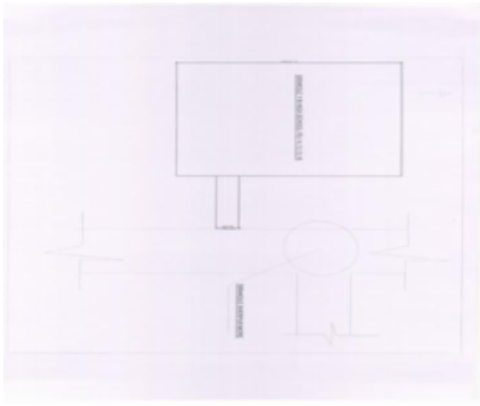

নির্বাচক নিবন্ধন আধিকারিকের স্বাক্ষর

Nazri Naksha

Google Map View

Polling Station Building Front View

Polling Station Front View

Cad View

Key MAP View

1 নাম : রুপা মন্ডল স্বামীর নাম : শান্তনু মন্ডল বাড়ির নং : এন00099 বয়স : 34 লিঙ্গ : মহিলা	ARN1453646 ফটো উপলব্ধ	2 নাম : বৈদ্যনাথ কয়াল পিতার নাম : অধীর চন্দ্র কয়াল বাড়ির নং : n0002 বয়স : 58 লিঙ্গ : পুরুষ	WET2642924 ফটো উপলব্ধ	3 নাম : তন্দ্রা কয়াল স্বামীর নাম : বৈদ্যনাথ কয়াল বাড়ির নং : n0002 বয়স : 45 লিঙ্গ : মহিলা	WET0058289 ফটো উপলব্ধ
4 নাম : গোপাল চন্দ্র কয়াল পিতার নাম : অধীর চন্দ্র কয়াল বাড়ির নং : n0002 বয়স : 57 লিঙ্গ : পুরুষ	WB/18/120/081615 ফটো উপলব্ধ	5 নাম : মাধবী কয়াল স্বামীর নাম : গোপাল চন্দ্র কয়াল বাড়ির নং : n0002 বয়স : 43 লিঙ্গ : মহিলা	CGB2931723 ফটো উপলব্ধ	6 নাম : পৌতম কুমার কয়াল পিতার নাম : অধীর চন্দ্র কয়াল বাড়ির নং : n0002 বয়স : 53 লিঙ্গ : পুরুষ	WB/18/120/081343 ফটো উপলব্ধ
7 নাম : সন্ধ্যারানী কয়াল স্বামীর নাম : গৌতম কুমার কয়াল বাড়ির নং : n0002 বয়স : 44 লিঙ্গ : মহিলা	CGB1548551 ফটো উপলব্ধ	8 নাম : বৃন্দাবন গায়েন পিতার নাম : সতীশ গায়েন বাড়ির নং : n0005 বয়স : 78 লিঙ্গ : পুরুষ	WB/18/120/081008 ফটো উপলব্ধ	9 নাম : ভারতী গায়েন স্বামীর নাম : বৃন্দাবন গায়েন বাড়ির নং : n0005 বয়স : 69 লিঙ্গ : মহিলা	WB/18/120/081233 ফটো উপলব্ধ
10 নাম : আশীষ গায়েন পিতার নাম : বৃন্দাবন গায়েন বাড়ির নং : n0005 বয়স : 52 লিঙ্গ : পুরুষ	WB/18/120/081072 ফটো উপলব্ধ	11 নাম : অমৃতা গায়েন স্বামীর নাম : আশীষ গায়েন বাড়ির নং : n0005 বয়স : 41 লিঙ্গ : মহিলা	WET1671213 ফটো উপলব্ধ	12 নাম : অশোক চক্রবর্তী পিতার নাম : সন্তোষ চক্রবর্তী বাড়ির নং : n0139 বয়স : 59 লিঙ্গ : পুরুষ	WET1803733 ফটো উপলব্ধ
13 নাম : শীলা চক্রবর্তী স্বামীর নাম : অশোক চক্রবর্তী বাড়ির নং : n0139 বয়স : 54 লিঙ্গ : মহিলা	WET1859834 ফটো উপলব্ধ	14 নাম : চৈতালী চক্রবর্তী পিতার নাম : অশোক চক্রবর্তী বাড়ির নং : এন0139 বয়স : 25 লিঙ্গ : মহিলা	WET2007169 ফটো উপলব্ধ	15 নাম : চম্পা সর্দার স্বামীর নাম : বিমল সর্দার বাড়ির নং : n0008 বয়স : 64 লিঙ্গ : মহিলা	WB/18/120/081748 ফটো উপলব্ধ
16 নাম : মনোজ সরদার মায়ের নাম : চম্পা সরদার বাড়ির নং : n0008 বয়স : 46 লিঙ্গ : পুরুষ	CGB2301042 ফটো উপলব্ধ	17 নাম : রাজেশ সরদার মায়ের নাম : চম্পা সরদার বাড়ির নং : n0008 বয়স : 37 লিঙ্গ : পুরুষ	CGB2931814 ফটো উপলব্ধ	18 নাম : তনুশ্রী সরদার স্বামীর নাম : মনোজ সরদার বাড়ির নং : n0008 বয়স : 38 লিঙ্গ : মহিলা	WET1193739 ফটো উপলব্ধ
19 নাম : কমলা দাস স্বামীর নাম : মানব দাস বাড়ির নং : এন0008 বয়স : 70 লিঙ্গ : মহিলা	LXQ0308320 ফটো উপলব্ধ	20 নাম : বন্য রানী দে স্বামীর নাম : মৃত দিপেন্দ্র দে বাড়ির নং : N0144 বয়স : 56 লিঙ্গ : মহিলা	WET2267227 ফটো উপলব্ধ	21 নাম : ইশিতা দে পুরকাইত স্বামীর নাম : বিশ্বনাথ দে বাড়ির নং : নং144 বয়স : 28 লিঙ্গ : মহিলা	WET2327815 ফটো উপলব্ধ
22 নাম : বিশ্বনাথ দে পিতার নাম : দীপেন দে বাড়ির নং : n0144 বয়স : 32 লিঙ্গ : পুরুষ	WET1871045 ফটো উপলব্ধ	23 নাম : মিঠুন নকর পিতার নাম : বিশ্বনাথ নকর বাড়ির নং : n0025 বয়স : 35 লিঙ্গ : পুরুষ	WET1081371 ফটো উপলব্ধ	24 নাম : শিল্পা নকর স্বামীর নাম : হিমাংশু নকর বাড়ির নং : n0032 বয়স : 34 লিঙ্গ : মহিলা	WET1081165 ফটো উপলব্ধ
25 নাম : অমর নকর পিতার নাম : সুদর্শন নকর বাড়ির নং : n0047 বয়স : 69 লিঙ্গ : পুরুষ	DSW2930246 ফটো উপলব্ধ	26 নাম : বিশাখা নকর স্বামীর নাম : হরিদাস নকর বাড়ির নং : n0073 বয়স : 27 লিঙ্গ : মহিলা	WET1803717 ফটো উপলব্ধ	27 নাম : সুরজিৎ নকর পিতার নাম : বিশ্বনাথ নকর বাড়ির নং : n0025 বয়স : 26 লিঙ্গ : পুরুষ	WET1871094 ফটো উপলব্ধ
28 নাম : দেবাশিষ নকর পিতার নাম : মন্টরাম নকর বাড়ির নং : n0033 বয়স : 26 লিঙ্গ : পুরুষ	WET1871102 ফটো উপলব্ধ	29 নাম : দেবজিৎ নকর পিতার নাম : উত্তম নকর বাড়ির নং : n0049 বয়স : 26 লিঙ্গ : পুরুষ	WET1871169 ফটো উপলব্ধ	30 নাম : সোনালী নকর স্বামীর নাম : পবিত্র কুমার নকর বাড়ির নং : N0080 বয়স : 26 লিঙ্গ : মহিলা	WET1871128 ফটো উপলব্ধ