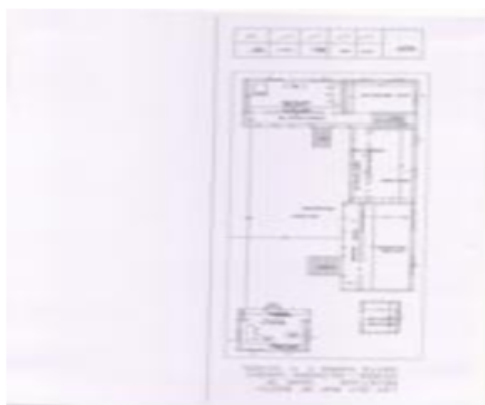

নির্বাচক নিবন্ধন আধিকারিকের স্বাক্ষর

Nazri Naksha

Google Map View

Polling Station Building Front View

Polling Station Front View

Cad View

Key MAP View

1	WB/18/120/462859	নাম : জয়ন্তী পুরকাইত স্বামীর নাম: অশোক পুরকাইত বাড়ির নং : n0049 বয়স : 59 লিঙ্গ : মহিলা	ফটো উপলব্ধ	2	WB/18/120/462896	নাম : অশোক পুরকাইত পিতার নাম: বিরদ পুরকাইত বাড়ির নং : n0049 বয়স : 66 লিঙ্গ : পুরুষ	ফটো উপলব্ধ	3	CGB2665149	নাম : রাজ কুমার পুরকাইত পিতার নাম: বিরথ পুরকাইত বাড়ির নং : n0049 বয়স : 44 লিঙ্গ : পুরুষ	ফটো উপলব্ধ
4	WB/18/120/462416	নাম : চন্দ্রনাথ সরদার পিতার নাম: দুলাল সরদার বাড়ির নং : n0058 বয়স : 58 লিঙ্গ : পুরুষ	ফটো উপলব্ধ	5	WB/18/120/462673	নাম : মীরানী সরদার স্বামীর নাম: চন্দ্রনাথ সরদার বাড়ির নং : n0058 বয়স : 53 লিঙ্গ : মহিলা	ফটো উপলব্ধ	6	WET1648583	নাম : নয়নতারা সরদার স্বামীর নাম: ধনঞ্জয় সরদার বাড়ির নং : বয়স : 49 লিঙ্গ : মহিলা	ফটো উপলব্ধ
7	CGB2520450	নাম : দয়মন্তী সর্দার স্বামীর নাম: সনৎ কুমার সর্দার বাড়ির নং : n0058 বয়স : 44 লিঙ্গ : মহিলা	ফটো উপলব্ধ	8	WET1243799	নাম : সৌমিত্র সরদার পিতার নাম: চন্দ্র নাথ সরদার বাড়ির নং : n0058 বয়স : 34 লিঙ্গ : পুরুষ	ফটো উপলব্ধ	9	CGB1289883	নাম : ডলি পুরকাইত স্বামীর নাম: স্বপন কুমার পুরকাইত বাড়ির নং : n0049 বয়স : 52 লিঙ্গ : মহিলা	ফটো উপলব্ধ
10	WET0708289	নাম : নারায়ণ পুরকাইত পিতার নাম: নিতাই পুরকাইত বাড়ির নং : n0049 বয়স : 43 লিঙ্গ : পুরুষ	ফটো উপলব্ধ	11	WET1447762	নাম : ফুলি পুরকাইত স্বামীর নাম: রাজকুমার পুরকাইত বাড়ির নং : n0049 বয়স : 32 লিঙ্গ : মহিলা	ফটো উপলব্ধ	12	WET1243591	নাম : আরতি পুরকাইত স্বামীর নাম: কালোসোনা পুরকাইত বাড়ির নং : n0093 বয়স : 40 লিঙ্গ : মহিলা	ফটো উপলব্ধ
13	FJW1382993	নাম : পূর্ণিমা পুরকাইত স্বামীর নাম: উদয় পুরকাইত বাড়ির নং : n0093 বয়স : 48 লিঙ্গ : মহিলা	ফটো উপলব্ধ	14	WET0708487	নাম : অম্বিকা পুরকাইত স্বামীর নাম: মৃত্যুঞ্জয় পুরকাইত বাড়ির নং : n0039 বয়স : 37 লিঙ্গ : মহিলা	ফটো উপলব্ধ	15	WET2231306	নাম : সাধন পুরকাইত পিতার নাম: ভোলা পুরকাইত বাড়ির নং : n0054 বয়স : 66 লিঙ্গ : পুরুষ	ফটো উপলব্ধ
16	WET2231488	নাম : বন্দনা পুরকাইত স্বামীর নাম: তারাপদ পুরকাইত বাড়ির নং : n0049 বয়স : 66 লিঙ্গ : মহিলা	ফটো উপলব্ধ	17	CGB2901940	নাম : চম্পা সরদার স্বামীর নাম: বাপ্পাদিত্য সরদার বাড়ির নং : n0058 বয়স : 39 লিঙ্গ : মহিলা	ফটো উপলব্ধ	18	WET2226587	নাম : উদয় পুরকাইত পিতার নাম: ভবতারন পুরকাইত বাড়ির নং : n0093 বয়স : 56 লিঙ্গ : পুরুষ	ফটো উপলব্ধ
19	WET2244994	নাম : তারাপদ পুরকাইত পিতার নাম: বিরথ পুরকাইত বাড়ির নং : n0049 বয়স : 71 লিঙ্গ : পুরুষ	ফটো উপলব্ধ	20	WET2235562	নাম : নবকুমার পুরকাইত পিতার নাম: বিরথ পুরকাইত বাড়ির নং : n0049 বয়স : 51 লিঙ্গ : পুরুষ	ফটো উপলব্ধ	21	WET2231025	নাম : নকুল চন্দ্র সরদার পিতার নাম: দুলাল সরদার বাড়ির নং : n0058 বয়স : 69 লিঙ্গ : পুরুষ	ফটো উপলব্ধ
22	WET1559616	নাম : চম্পা সরদার স্বামীর নাম: উদয়াদিত্য সরদার বাড়ির নং : n0058 বয়স : 42 লিঙ্গ : মহিলা	ফটো উপলব্ধ	23	WET2245652	নাম : কালোসোনা পুরকাইত পিতার নাম: ভবতারন পুরকাইত বাড়ির নং : n0093 বয়স : 59 লিঙ্গ : পুরুষ	ফটো উপলব্ধ	24	WET2503779	নাম : সায়ন সরদার পিতার নাম: লেট বাপ্পাদিত্য সরদার বাড়ির নং : n0058 বয়স : 21 লিঙ্গ : পুরুষ	ফটো উপলব্ধ
25	WET2527141	নাম : সুলেখা পুরকাইত পিতার নাম: তারাপদ পুরকাইত বাড়ির নং : এন 0001 বয়স : 45 লিঙ্গ : মহিলা	ফটো উপলব্ধ	26	WET1157650	নাম : ধনঞ্জয় সরদার পিতার নাম: দুলাল সরদার বাড়ির নং : n0058 বয়স : 49 লিঙ্গ : পুরুষ	ফটো উপলব্ধ	27	WET1955723	নাম : অর্পিতা পুরকাইত স্বামীর নাম: সৌরভ কুমার পুরকাইত বাড়ির নং : এন0049 বয়স : 26 লিঙ্গ : মহিলা	ফটো উপলব্ধ
28	WET0708230	নাম : সৌরভ কুমার পুরকাইত পিতার নাম: তারাপদ পুরকাইত বাড়ির নং : n0049 বয়স : 36 লিঙ্গ : পুরুষ	ফটো উপলব্ধ	29	CGB2520252	নাম : মৃত্যুঞ্জয় পুরকাইত পিতার নাম: কান্তিক পুরকাইত বাড়ির নং : n0039 বয়স : 42 লিঙ্গ : পুরুষ	ফটো উপলব্ধ	30	CGB1552595	নাম : উদয়াদিত্য সরদার পিতার নাম: নকুল চন্দ্র সরদার বাড়ির নং : n0058 বয়স : 43 লিঙ্গ : পুরুষ	ফটো উপলব্ধ