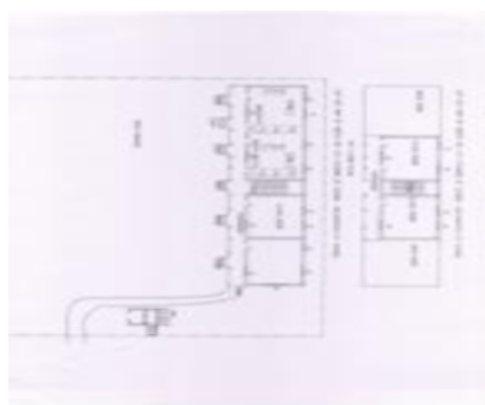

নির্বাচক নিবন্ধন আধিকারিকের স্বাক্ষর

Nazri Naksha

Google Map View

Polling Station Building Front View

Polling Station Front View

Cad View

Key MAP View

1 নাম : আছমা বিবি স্বামীর নাম : আমিনুল লস্কর বাড়ির নং : n0184 বয়স : 38 লিঙ্গ : মহিলা	CGB2908465 ফটো উপলব্ধ	2 নাম : সামিমা বিবি স্বামীর নাম : মোঃ আরাফত আলি লস্কর বাড়ির নং : n0146 বয়স : 38 লিঙ্গ : মহিলা	FLL3427655 ফটো উপলব্ধ	3 নাম : মিনুজা বিবি স্বামীর নাম : আপতার আলি সরদার বাড়ির নং : n0174 বয়স : 32 লিঙ্গ : মহিলা	WET1562917 ফটো উপলব্ধ
4 নাম : ইব্রাহিম বৈদ্য পিতার নাম : ইয়াকুব বৈদ্য বাড়ির নং : n0065 বয়স : 53 লিঙ্গ : পুরুষ	WB/18/120/489581 ফটো উপলব্ধ	5 নাম : ফিরুজা বিবি বৈদ্য স্বামীর নাম : ইব্রাহিম বৈদ্য বাড়ির নং : n0065 বয়স : 46 লিঙ্গ : মহিলা	CGB2537728 ফটো উপলব্ধ	6 নাম : খালেদা বেগম স্বামীর নাম : ফিরোজউদ্দিন লস্কর বাড়ির নং : ফকির পাড়া বয়স : 39 লিঙ্গ : মহিলা	CGB3006442 ফটো উপলব্ধ
7 নাম : রাইহানা খাতুন স্বামীর নাম : আসিকুল লস্কর বাড়ির নং : 172 বয়স : 25 লিঙ্গ : মহিলা	WET2149193 ফটো উপলব্ধ	8 নাম : মোঃ বরকতুল্লা লস্কর পিতার নাম : মোঃ আবুল কাসেম লস্কর বাড়ির নং : N0065 বয়স : 27 লিঙ্গ : পুরুষ	WET2292670 ফটো উপলব্ধ	9 নাম : মোহাম্মদ হাসিম পিতার নাম : মোহাম্মদ হাফিজ বাড়ির নং : - বয়স : 40 লিঙ্গ : পুরুষ	WET2292985 ফটো উপলব্ধ
10 নাম : আলোম বিবি স্বামীর নাম : আতারুল মোল্লা বাড়ির নং : n0195 বয়স : 30 লিঙ্গ : মহিলা	WET1563022 ফটো উপলব্ধ	11 নাম : রফিকুল বৈদ্য পিতার নাম : ইয়াকুব বৈদ্য বাড়ির নং : n0065 বয়স : 43 লিঙ্গ : পুরুষ	CGB1555150 ফটো উপলব্ধ	12 নাম : টুকটুকি বিবি স্বামীর নাম : বাবু সেখ বাড়ির নং : n0192 বয়স : 38 লিঙ্গ : মহিলা	CGB2908945 ফটো উপলব্ধ
13 নাম : নাজমা বিবি স্বামীর নাম : মোফারুল মোল্লা বাড়ির নং : n0147 বয়স : 39 লিঙ্গ : মহিলা	WET1045699 ফটো উপলব্ধ	14 নাম : হাসনাবানু খাতুন স্বামীর নাম : মুজাহিদ গাজী বাড়ির নং : n0170 বয়স : 33 লিঙ্গ : মহিলা	WET1563113 ফটো উপলব্ধ	15 নাম : মুনজিলা বিবি বৈদ্য স্বামীর নাম : রফিকুল বৈদ্য বাড়ির নং : n0065 বয়স : 37 লিঙ্গ : মহিলা	WET1072040 ফটো উপলব্ধ
16 নাম : হাফিজা খাতুন স্বামীর নাম : মোঃ সাকিল আহমেদ লস্কর বাড়ির নং : n0203 বয়স : 31 লিঙ্গ : মহিলা	WET1772243 ফটো উপলব্ধ	17 নাম : সাবির লস্কর পিতার নাম : আবু বাক্কার লস্কর বাড়ির নং : n0065 বয়স : 44 লিঙ্গ : পুরুষ	CGB2908267 ফটো উপলব্ধ	18 নাম : সুলতানা বিবি স্বামীর নাম : আমিনুল উদ্দিন লস্কর বাড়ির নং : n0000 বয়স : 30 লিঙ্গ : মহিলা	WET2390177 ফটো উপলব্ধ
19 নাম : সাবির আলি খাঁন পিতার নাম : কুদ্দুস খান বাড়ির নং : এন00 বয়স : 49 লিঙ্গ : পুরুষ	WET2381788 ফটো উপলব্ধ	20 নাম : এমডি কাদের হোসেন পিতার নাম : সালাউদ্দিন লস্কর বাড়ির নং : n0000 বয়স : 43 লিঙ্গ : পুরুষ	WET2390193 ফটো উপলব্ধ	21 নাম : আনোয়ারা বিবি স্বামীর নাম : আহাদ বস্তু সেখ বাড়ির নং : n0191 বয়স : 61 লিঙ্গ : মহিলা	WET2235109 ফটো উপলব্ধ
22 নাম : জমিরুদ্দিন লস্কর পিতার নাম : গিয়াসউদ্দিন লস্কর বাড়ির নং : এন000 বয়স : 28 লিঙ্গ : পুরুষ	WET2458537 ফটো উপলব্ধ	23 নাম : রাসিদা খাতুন স্বামীর নাম : আমানুল্লাহ লস্কর বাড়ির নং : এন00 বয়স : 22 লিঙ্গ : মহিলা	WET2456879 ফটো উপলব্ধ	24 নাম : তানজিলা বিবি পিতার নাম : নুর আলম খাঁন বাড়ির নং : এন00 বয়স : 24 লিঙ্গ : মহিলা	WET2456903 ফটো উপলব্ধ
25 নাম : সুজাউদ্দিন লস্কর পিতার নাম : মোঃ সাইফুদ্দিন লস্কর বাড়ির নং : এন00 বয়স : 25 লিঙ্গ : পুরুষ	WET2456754 ফটো উপলব্ধ	26 নাম : রুকসানা খাতুন পিতার নাম : খবির লস্কর বাড়ির নং : এন00 বয়স : 36 লিঙ্গ : মহিলা	WET2456747 ফটো উপলব্ধ	27 নাম : মোহিত উদ্দিন বৈদ্য পিতার নাম : মোফাজ্জ বৈদ্য বাড়ির নং : এন00 বয়স : 22 লিঙ্গ : পুরুষ	WET2456622 ফটো উপলব্ধ
28 নাম : অমিরুদ্দিন লস্কর পিতার নাম : গিয়াসউদ্দিন লস্কর বাড়ির নং : এন00 বয়স : 23 লিঙ্গ : পুরুষ	WET2456655 ফটো উপলব্ধ	29 নাম : সাহানাজ খাতুন পিতার নাম : ইউসুফ আলি লস্কর বাড়ির নং : এন00 বয়স : 22 লিঙ্গ : মহিলা	WET2461242 ফটো উপলব্ধ	30 নাম : রুবাইয়া খাতুন পিতার নাম : আব্দুর রউফ লস্কর বাড়ির নং : এন00 বয়স : 23 লিঙ্গ : মহিলা	WET2457034 ফটো উপলব্ধ