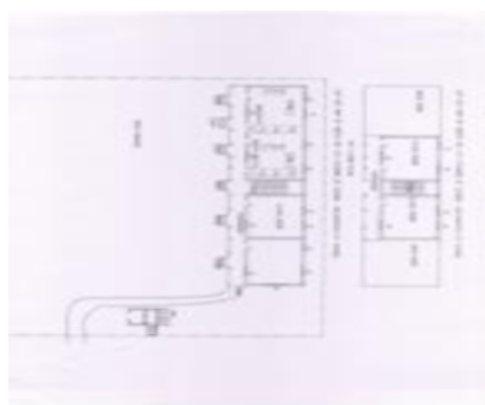

নির্বাচক নিবন্ধন আধিকারিকের স্বাক্ষর

Nazri Naksha

Google Map View

Polling Station Building Front View

Polling Station Front View

Cad View

Key MAP View

1	WB/18/120/492626	নাম : মোঃ আব্দুল্লা লস্কর পিতার নাম: মোঃ রওশন আলি লস্কর বাড়ির নং : n0057 বয়স : 61 লিঙ্গ : পুরুষ	ফটো উপলব্ধ	2	WB/18/120/492618	নাম : রওশনারা বেগম স্বামীর নাম: আব্দুল্লা লস্কর বাড়ির নং : n0057 বয়স : 65 লিঙ্গ : মহিলা	ফটো উপলব্ধ	3	WET2158574	নাম : সাবানা বিবি স্বামীর নাম: সাহরুল গাজী বাড়ির নং : - বয়স : 27 লিঙ্গ : মহিলা	ফটো উপলব্ধ
4	WET2158525	নাম : সাহানা বেগম স্বামীর নাম: মোঃ হেরুল লস্কর বাড়ির নং : - বয়স : 33 লিঙ্গ : মহিলা	ফটো উপলব্ধ	5	WET2158244	নাম : রোসনারা বিবি স্বামীর নাম: মোঃ আব্দুস সালাম বাড়ির নং : - বয়স : 32 লিঙ্গ : মহিলা	ফটো উপলব্ধ	6	WET2159903	নাম : রুজিনা বিবি স্বামীর নাম: সামিম লস্কর বাড়ির নং : - বয়স : 25 লিঙ্গ : মহিলা	ফটো উপলব্ধ
7	WET1561471	নাম : সামিমা বিবি স্বামীর নাম: মেজবাছল ইসলাম গাজী বাড়ির নং : n0154 বয়স : 33 লিঙ্গ : মহিলা	ফটো উপলব্ধ	8	WET1246321	নাম : নিরুজা খাতুন পিতার নাম: নাসিরউদ্দিন মোল্লা বাড়ির নং : n0158 বয়স : 33 লিঙ্গ : মহিলা	ফটো উপলব্ধ	9	WET1450683	নাম : সাহানা খাতুন স্বামীর নাম: জাকির হোসেন মোল্লা বাড়ির নং : n0113 বয়স : 33 লিঙ্গ : মহিলা	ফটো উপলব্ধ
10	WET1756998	নাম : কারিমা বিবি স্বামীর নাম: আমরুল মোল্লা বাড়ির নং : এন000 বয়স : 29 লিঙ্গ : মহিলা	ফটো উপলব্ধ	11	CGB2669083	নাম : মনিরুল লস্কর পিতার নাম: আবুল কালাম লস্কর বাড়ির নং : n0130 বয়স : 41 লিঙ্গ : পুরুষ	ফটো উপলব্ধ	12	WB/18/120/489278	নাম : মোঃরেহমাতুল্লা আখন পিতার নাম: নুরুল হক আখন বাড়ির নং : n0009 বয়স : 44 লিঙ্গ : পুরুষ	ফটো উপলব্ধ
13	WET1842483	নাম : রহিদুল আখন পিতার নাম: নুরুল হক আখন বাড়ির নং : n0009 বয়স : 30 লিঙ্গ : পুরুষ	ফটো উপলব্ধ	14	WET1451186	নাম : সাহারা বিবি আখন স্বামীর নাম: হেদায়তুল্লা আখন বাড়ির নং : n0009 বয়স : 30 লিঙ্গ : মহিলা	ফটো উপলব্ধ	15	WET1451046	নাম : সালেহা বিবি পিতার নাম: নুরুল হক আখন বাড়ির নং : n0009 বয়স : 30 লিঙ্গ : মহিলা	ফটো উপলব্ধ
16	WET1335504	নাম : অলিউল্লা আখন পিতার নাম: নুরুল হক আখন বাড়ির নং : n0009 বয়স : 30 লিঙ্গ : পুরুষ	ফটো উপলব্ধ	17	WET0736595	নাম : ওবাইদুল্লা আখন পিতার নাম: নুরুল হক আখন বাড়ির নং : n0009 বয়স : 30 লিঙ্গ : পুরুষ	ফটো উপলব্ধ	18	WET0736587	নাম : নয়নতারা আখন স্বামীর নাম: ওবাইদুল্লাহ আখন বাড়ির নং : n0009 বয়স : 43 লিঙ্গ : মহিলা	ফটো উপলব্ধ
19	WET0736553	নাম : হেদায়তুল্লাহ আখন পিতার নাম: নুরুলহক আখন বাড়ির নং : n0009 বয়স : 40 লিঙ্গ : পুরুষ	ফটো উপলব্ধ	20	WET1563170	নাম : নাজিমুল্লাহ আখন পিতার নাম: সফুরা আখন বাড়ির নং : n0009 বয়স : 30 লিঙ্গ : পুরুষ	ফটো উপলব্ধ	21	WB/18/120/489182	নাম : সফুরা আখন স্বামীর নাম: নুরুলহক আখন বাড়ির নং : n0009 বয়স : 68 লিঙ্গ : মহিলা	ফটো উপলব্ধ
22	WET2610855	নাম : সাহানা বেগম স্বামীর নাম: খসরুল হক আখন বাড়ির নং : n0008 বয়স : 60 লিঙ্গ : মহিলা	ফটো উপলব্ধ	23	CGB2668630	নাম : কলিমুল্লাহ আখন পিতার নাম: খসরুল হক আখন বাড়ির নং : n0008 বয়স : 39 লিঙ্গ : পুরুষ	ফটো উপলব্ধ	24	WB/18/120/489079	নাম : খসরুল হক আখন পিতার নাম: আব্দোদিল আখন বাড়ির নং : n0008 বয়স : 71 লিঙ্গ : পুরুষ	ফটো উপলব্ধ
25	RUN1137629	নাম : রেজোয়ানা বিবি স্বামীর নাম: কালিমুল্লাহ আখন বাড়ির নং : n0008 বয়স : 34 লিঙ্গ : মহিলা	ফটো উপলব্ধ	26	WET2551240	নাম : মোসাঃ রেবেকা খাতুন পিতার নাম: সাইফুদ্দিন গাজী বাড়ির নং : এন00 বয়স : 23 লিঙ্গ : মহিলা	ফটো উপলব্ধ	27	WET2551265	নাম : মোঃ সারফরাজ বৈদ্য পিতার নাম: মোঃ রহমতুল্লা বৈদ্য বাড়ির নং : এন00 বয়স : 20 লিঙ্গ : পুরুষ	ফটো উপলব্ধ
28	WET2294320	নাম : সাইনা পারভিন পিতার নাম: রমজান আলি মোল্লা বাড়ির নং : - বয়স : 26 লিঙ্গ : মহিলা	ফটো উপলব্ধ	29	WET1526607	নাম : আসমিরা খাতুন স্বামীর নাম: হোসেন লস্কর বাড়ির নং : n0108 বয়স : 30 লিঙ্গ : মহিলা	ফটো উপলব্ধ	30	WET1917830	নাম : রেহানা খাতুন স্বামীর নাম: মোমতাজুল গাজী বাড়ির নং : n0147 বয়স : 32 লিঙ্গ : মহিলা	ফটো উপলব্ধ