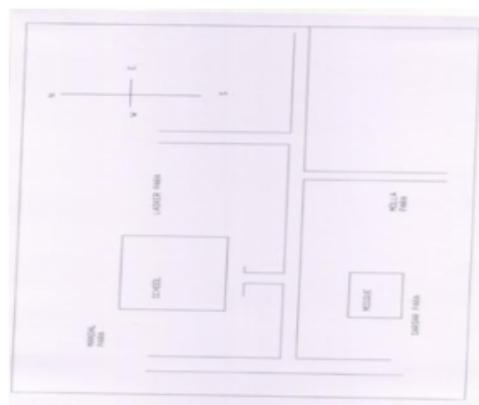

নির্বাচক নিবন্ধন আধিকারিকের স্বাক্ষর

Nazri Naksha

Google Map View

Polling Station Building Front View

Polling Station Front View

Cad View

Key MAP View

1 নাম : রুকসানা বিবি স্বামীর নাম : সাফিকুল মোল্লা বাড়ির নং : - বয়স : 43 লিঙ্গ : মহিলা	WET2319622	ফটো উপলব্ধ	2 নাম : সাবানা পারভিন স্বামীর নাম : সাবির হোসেন গাজী বাড়ির নং : - বয়স : 28 লিঙ্গ : মহিলা	WET2302693	ফটো উপলব্ধ	3 নাম : সাবানা বিবি স্বামীর নাম : আজিজুল হক বৈদ্য বাড়ির নং : - বয়স : 43 লিঙ্গ : মহিলা	WET2319580	ফটো উপলব্ধ
4 নাম : মেহেরনুন্নেসা স্বামীর নাম : মোঃ আজিজুল হক বৈদ্য বাড়ির নং : - বয়স : 47 লিঙ্গ : মহিলা	WET2319671	ফটো উপলব্ধ	5 নাম : মেহেরনুন্নেসা খাতুন স্বামীর নাম : জুলফিকার মোল্লা বাড়ির নং : - বয়স : 32 লিঙ্গ : মহিলা	WET2302834	ফটো উপলব্ধ	6 নাম : মিনা বিবি স্বামীর নাম : ছামাদ মোল্লা বাড়ির নং : n0048 বয়স : 59 লিঙ্গ : মহিলা	WET2227437	ফটো উপলব্ধ
7 নাম : মউর জান বিবি স্বামীর নাম : আব্দুল মতিন মোল্লা বাড়ির নং : n0123 বয়স : 35 লিঙ্গ : মহিলা	WET1883453	ফটো উপলব্ধ	8 নাম : মাসুদা মোল্লা স্বামীর নাম : মামুদ মোল্লা বাড়ির নং : n0048 বয়স : 55 লিঙ্গ : মহিলা	WB/18/120/492691	ফটো উপলব্ধ	9 নাম : ওয়াজেদ মোল্লা পিতার নাম : ছোবান মোল্লা বাড়ির নং : n0048 বয়স : 49 লিঙ্গ : পুরুষ	WB/18/120/492322	ফটো উপলব্ধ
10 নাম : মাফি যা খাতুন স্বামীর নাম : সাগির আহমেদ বৈদ্য বাড়ির নং : এন0011 বয়স : 26 লিঙ্গ : মহিলা	WET2001477	ফটো উপলব্ধ	11 নাম : রোকিয়া খাতুন পিতার নাম : সাইফুল মোল্লা বাড়ির নং : এন0000 বয়স : 43 লিঙ্গ : মহিলা	WET2395523	ফটো উপলব্ধ	12 নাম : সুমইয়া বৈদ্য মায়ের নাম : রেশমা বৈদ্য বাড়ির নং : এন0123 বয়স : 25 লিঙ্গ : মহিলা	WET2395549	ফটো উপলব্ধ
13 নাম : মোসাঃ রাইহানা বিবি স্বামীর নাম : আব্দুল ইসলাম লস্কর বাড়ির নং : n0011 বয়স : 41 লিঙ্গ : মহিলা	WET1250208	ফটো উপলব্ধ	14 নাম : সুজা উদ্দিন গাজী পিতার নাম : বাবুজান গাজী বাড়ির নং : এন0000 বয়স : 25 লিঙ্গ : পুরুষ	WET2516482	ফটো উপলব্ধ	15 নাম : নাসরিন পারভিন পিতার নাম : মোহাম্মদ নূর হোসেন বাড়ির নং : এন0000 বয়স : 22 লিঙ্গ : মহিলা	WET2515807	ফটো উপলব্ধ
16 নাম : হাবিবুর রহমান মোল্লা পিতার নাম : আব্দুল্লা মোল্লা বাড়ির নং : এন0000 বয়স : 23 লিঙ্গ : পুরুষ	WET2516052	ফটো উপলব্ধ	17 নাম : রহমাতুল্লা মোল্লা মায়ের নাম : সেলিমা বিবি বাড়ির নং : এন0000 বয়স : 23 লিঙ্গ : পুরুষ	WET2516086	ফটো উপলব্ধ	18 নাম : নারগিস খাতুন পিতার নাম : নূর উদ্দিন মোল্লা বাড়ির নং : এন0000 বয়স : 23 লিঙ্গ : মহিলা	WET2517514	ফটো উপলব্ধ
19 নাম : মাসুদুর আহমেদ পিতার নাম : আলি হোসেন লস্কর বাড়ির নং : এন0000 বয়স : 22 লিঙ্গ : পুরুষ	WET2515047	ফটো উপলব্ধ	20 নাম : বনি আমিন মোল্লা পিতার নাম : মীর হোসেন মোল্লা বাড়ির নং : এন0000 বয়স : 22 লিঙ্গ : পুরুষ	WET2516045	ফটো উপলব্ধ	21 নাম : মহাজুবা তাবাসসুম পিতার নাম : মোহাম্মদ মোকাররম হোসেন লস্কর বাড়ির নং : এন0000 বয়স : 23 লিঙ্গ : মহিলা	WET2516763	ফটো উপলব্ধ
22 নাম : মোহাম্মদ মোনতাসির হোসেন লস্কর পিতার নাম : মোহাম্মদ মকাররম হোসেন লস্কর বাড়ির নং : এন0000 বয়স : 24 লিঙ্গ : পুরুষ	WET2516326	ফটো উপলব্ধ	23 নাম : অঞ্জু খাতুন স্বামীর নাম : এসানুর বৈদ্য বাড়ির নং : এন0104 বয়স : 25 লিঙ্গ : মহিলা	WET2538163	ফটো উপলব্ধ	24 নাম : হাবিবুর রহমান লস্কর পিতার নাম : এসোয়াট আলি লস্কর বাড়ির নং : এন0104 বয়স : 28 লিঙ্গ : পুরুষ	WET2395606	ফটো উপলব্ধ
25 নাম : টোফিক কাদের পিতার নাম : নিজাম বাড়ির নং : এন0000 বয়স : 43 লিঙ্গ : পুরুষ	WET2395853	ফটো উপলব্ধ	26 নাম : এসানুর বৈদ্য পিতার নাম : রহুল আমিন বৈদ্য বাড়ির নং : n0104 বয়স : 30 লিঙ্গ : পুরুষ	WET1689702	ফটো উপলব্ধ	27 নাম : মসিবুর রহমান লস্কর পিতার নাম : মোম্মাফ লস্কর বাড়ির নং : n0082 বয়স : 28 লিঙ্গ : পুরুষ	WET1844000	ফটো উপলব্ধ
28 নাম : মুসলিমা খাতুন বিবি স্বামীর নাম : মোনিরুল খান বাড়ির নং : এন0082 বয়স : 25 লিঙ্গ : মহিলা	WET1975440	ফটো উপলব্ধ	29 নাম : হাফিজুল খান পিতার নাম : সাহেব আলি খান বাড়ির নং : এন0082 বয়স : 30 লিঙ্গ : মহিলা	WET1975481	ফটো উপলব্ধ	30 নাম : সাহেব আলি খাঁ পিতার নাম : ইউরুশ খাঁ বাড়ির নং : এন0082 বয়স : 65 লিঙ্গ : পুরুষ	CGB2540680	ফটো উপলব্ধ