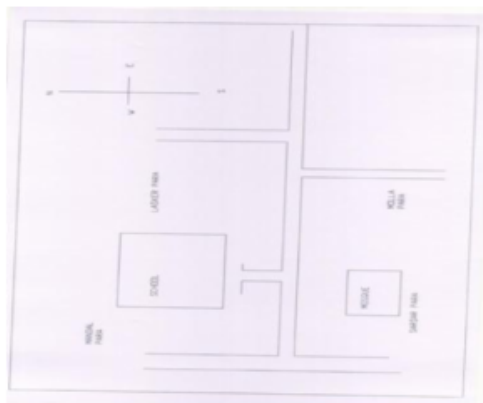

Nazri Naksha