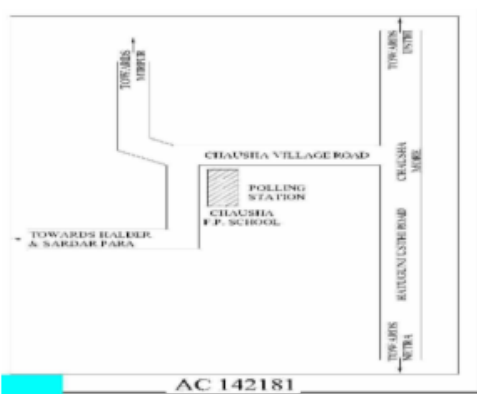

Nazri Naksha