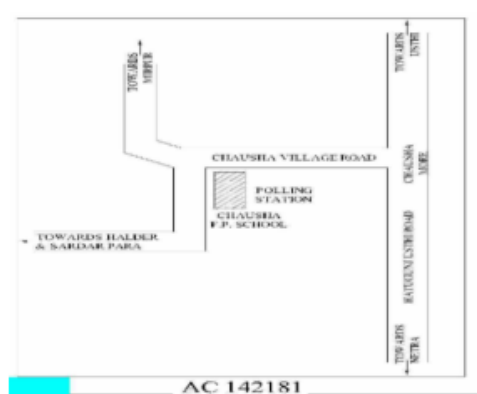

নির্বাচক নিবন্ধন আধিকারিকের স্বাক্ষর

Nazri Naksha

Google Map View

Polling Station Building Front View

Polling Station Front View

Cad View

Key MAP View

1 নাম : শেখর চক্রবর্তী পিতার নাম: উত্তম চক্রবর্তী বাড়ির নং : N002 বয়স : 24 লিঙ্গ : পুরুষ	WET2303139 ফটো উপলব্ধ	2 নাম : কুমকুম মন্ডল স্বামীর নাম: সুরভ মন্ডল বাড়ির নং : এন00 বয়স : 30 লিঙ্গ : মহিলা	SDE1498203 ফটো উপলব্ধ	3 নাম : সনৎ কুমার মন্ডল পিতার নাম: মহাদেব মন্ডল বাড়ির নং : এন00 বয়স : 23 লিঙ্গ : পুরুষ	WET2396604 ফটো উপলব্ধ
4 নাম : রাহুল হালদার পিতার নাম: সুদীপ হালদার বাড়ির নং : এন00115 বয়স : 23 লিঙ্গ : পুরুষ	WET2396554 ফটো উপলব্ধ	5 নাম : করুণা নস্কর স্বামীর নাম: বরুণ নস্কর বাড়ির নং : এন000 বয়স : 27 লিঙ্গ : মহিলা	WET2396471 ফটো উপলব্ধ	6 নাম : আনন্দ কয়াল পিতার নাম: সঞ্জয় কয়াল বাড়ির নং : n0003 বয়স : 29 লিঙ্গ : পুরুষ	WET1844125 ফটো উপলব্ধ
7 নাম : বরুণ কয়াল পিতার নাম: ভোলানাথ কয়াল বাড়ির নং : এন0004 বয়স : 27 লিঙ্গ : পুরুষ	WET1937333 ফটো উপলব্ধ	8 নাম : রুপা কয়াল স্বামীর নাম: আনন্দ কয়াল বাড়ির নং : এন003 বয়স : 27 লিঙ্গ : মহিলা	WET2440089 ফটো উপলব্ধ	9 নাম : প্রদ্যুৎ কয়াল পিতার নাম: ভোলানাথ কয়াল বাড়ির নং : n0004 বয়স : 29 লিঙ্গ : পুরুষ	WET1689736 ফটো উপলব্ধ
10 নাম : ভোলানাথ কয়াল পিতার নাম: রঞ্জন কয়াল বাড়ির নং : n0004 বয়স : 54 লিঙ্গ : পুরুষ	WB/18/120/315146 ফটো উপলব্ধ	11 নাম : শ্যামলী কয়াল স্বামীর নাম: সঞ্জয় কয়াল বাড়ির নং : n0003 বয়স : 49 লিঙ্গ : মহিলা	CGB2427524 ফটো উপলব্ধ	12 নাম : মানবী কয়াল স্বামীর নাম: ভোলানাথ কয়াল বাড়ির নং : n0004 বয়স : 50 লিঙ্গ : মহিলা	WB/18/120/315106 ফটো উপলব্ধ
13 নাম : সঞ্জিব কুমার চক্রবর্তী পিতার নাম: মানিকলাল চক্রবর্তী বাড়ির নং : n0002 বয়স : 40 লিঙ্গ : পুরুষ	CGB2745701 ফটো উপলব্ধ	14 নাম : কঙ্কা চক্রবর্তী স্বামীর নাম: উত্তম চক্রবর্তী বাড়ির নং : n0002 বয়স : 40 লিঙ্গ : মহিলা	CGB2649812 ফটো উপলব্ধ	15 নাম : উত্তমকুমার চক্রবর্তী পিতার নাম: মানিক চক্রবর্তী বাড়ির নং : n0002 বয়স : 50 লিঙ্গ : পুরুষ	WB/18/120/315103 ফটো উপলব্ধ
16 নাম : আঙ্গনা চক্রবর্তী স্বামীর নাম: সঞ্জিব চক্রবর্তী বাড়ির নং : n0102 বয়স : 30 লিঙ্গ : মহিলা	WET1879261 ফটো উপলব্ধ	17 নাম : উৎপল চক্রবর্তী পিতার নাম: হরিনারায়ণ চক্রবর্তী বাড়ির নং : n0001 বয়স : 35 লিঙ্গ : পুরুষ	WET1164367 ফটো উপলব্ধ	18 নাম : কৃষ্ণা মন্ডল স্বামীর নাম: চিরঞ্জিৎ মন্ডল বাড়ির নং : এন001 বয়স : 26 লিঙ্গ : মহিলা	WET2438612 ফটো উপলব্ধ
19 নাম : টুলা চক্রবর্তী স্বামীর নাম: মৃত্যুঞ্জয় চক্রবর্তী বাড়ির নং : n0001 বয়স : 36 লিঙ্গ : মহিলা	WET1454156 ফটো উপলব্ধ	20 নাম : রাধারানী চক্রবর্তী স্বামীর নাম: হরিনারায়ণ চক্রবর্তী বাড়ির নং : n0001 বয়স : 57 লিঙ্গ : মহিলা	WB/18/120/315397 ফটো উপলব্ধ	21 নাম : মৃত্যুঞ্জয় চক্রবর্তী পিতার নাম: মটরলাল চক্রবর্তী বাড়ির নং : n0001 বয়স : 51 লিঙ্গ : পুরুষ	WB/18/120/315164 ফটো উপলব্ধ
22 নাম : নমিতা মন্ডল স্বামীর নাম: অনূপ মন্ডল বাড়ির নং : এন001 বয়স : 37 লিঙ্গ : মহিলা	WET2438331 ফটো উপলব্ধ	23 নাম : প্রমিতা মন্ডল স্বামীর নাম: সুরভ মন্ডল বাড়ির নং : এন001 বয়স : 22 লিঙ্গ : মহিলা	WET2438448 ফটো উপলব্ধ	24 নাম : বর্নালী মন্ডল পিতার নাম: ইন্দ্রজিৎ মন্ডল বাড়ির নং : এন001 বয়স : 21 লিঙ্গ : মহিলা	WET2517787 ফটো উপলব্ধ
25 নাম : সুধমা নস্কর পিতার নাম: দীনবন্ধু নস্কর বাড়ির নং : এন00 বয়স : 27 লিঙ্গ : মহিলা	WET1810001 ফটো উপলব্ধ	26 নাম : অনুসূয়া নস্কর মায়ের নাম: যুধিষ্ঠির নস্কর বাড়ির নং : এন00 বয়স : 22 লিঙ্গ : মহিলা	WET2498053 ফটো উপলব্ধ	27 নাম : মেনকা নস্কর স্বামীর নাম: নারায়ণ চন্দ্র নস্কর বাড়ির নং : n0089 বয়স : 39 লিঙ্গ : মহিলা	CGB2973998 ফটো উপলব্ধ
28 নাম : বরুণ নস্কর পিতার নাম: দ্বিজ পদ নস্কর বাড়ির নং : n0006 বয়স : 37 লিঙ্গ : পুরুষ	WET0766048 ফটো উপলব্ধ	29 নাম : আব্দুর নস্কর স্বামীর নাম: দ্বিজপদ নস্কর বাড়ির নং : n0006 বয়স : 54 লিঙ্গ : মহিলা	WB/18/120/315223 ফটো উপলব্ধ	30 নাম : দ্বিজপদ নস্কর পিতার নাম: ধনপতি নস্কর বাড়ির নং : n0006 বয়স : 59 লিঙ্গ : পুরুষ	CGB2744084 ফটো উপলব্ধ