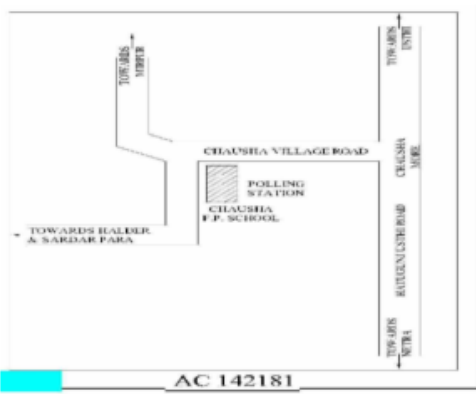

Nazri Naksha