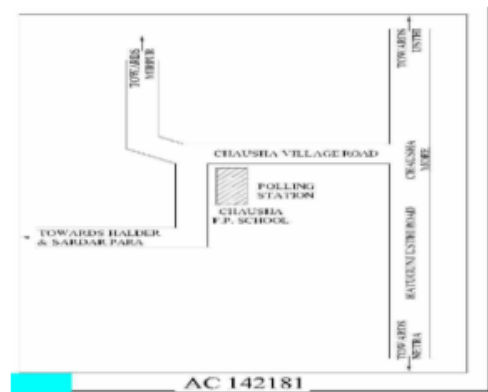

Key MAP View