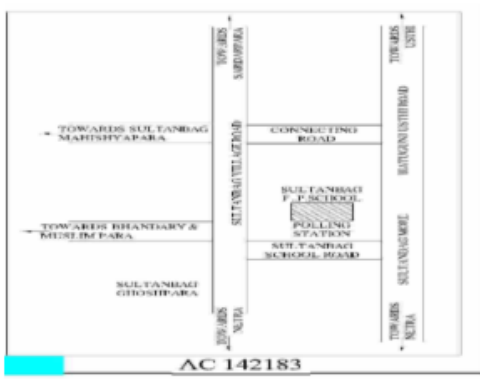

Nazri Naksha