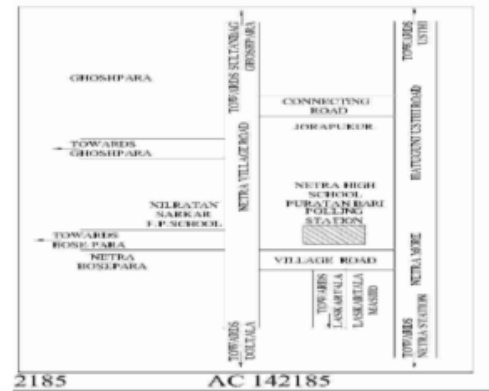

নির্বাচক নিবন্ধন আধিকারিকের স্বাক্ষর

Nazri Naksha

Google Map View

Polling Station Building Front View

Polling Station Front View

Cad View

Key MAP View

বিধানসভা নির্বাচনকেন্দ্রের নং, নাম : 142-মগরাহাট পশ্চিম  
ভাগ নং, নাম : 1-পশ্চিম নেতড়া, স্বর্ণকার ও মুসলিম পাড়া